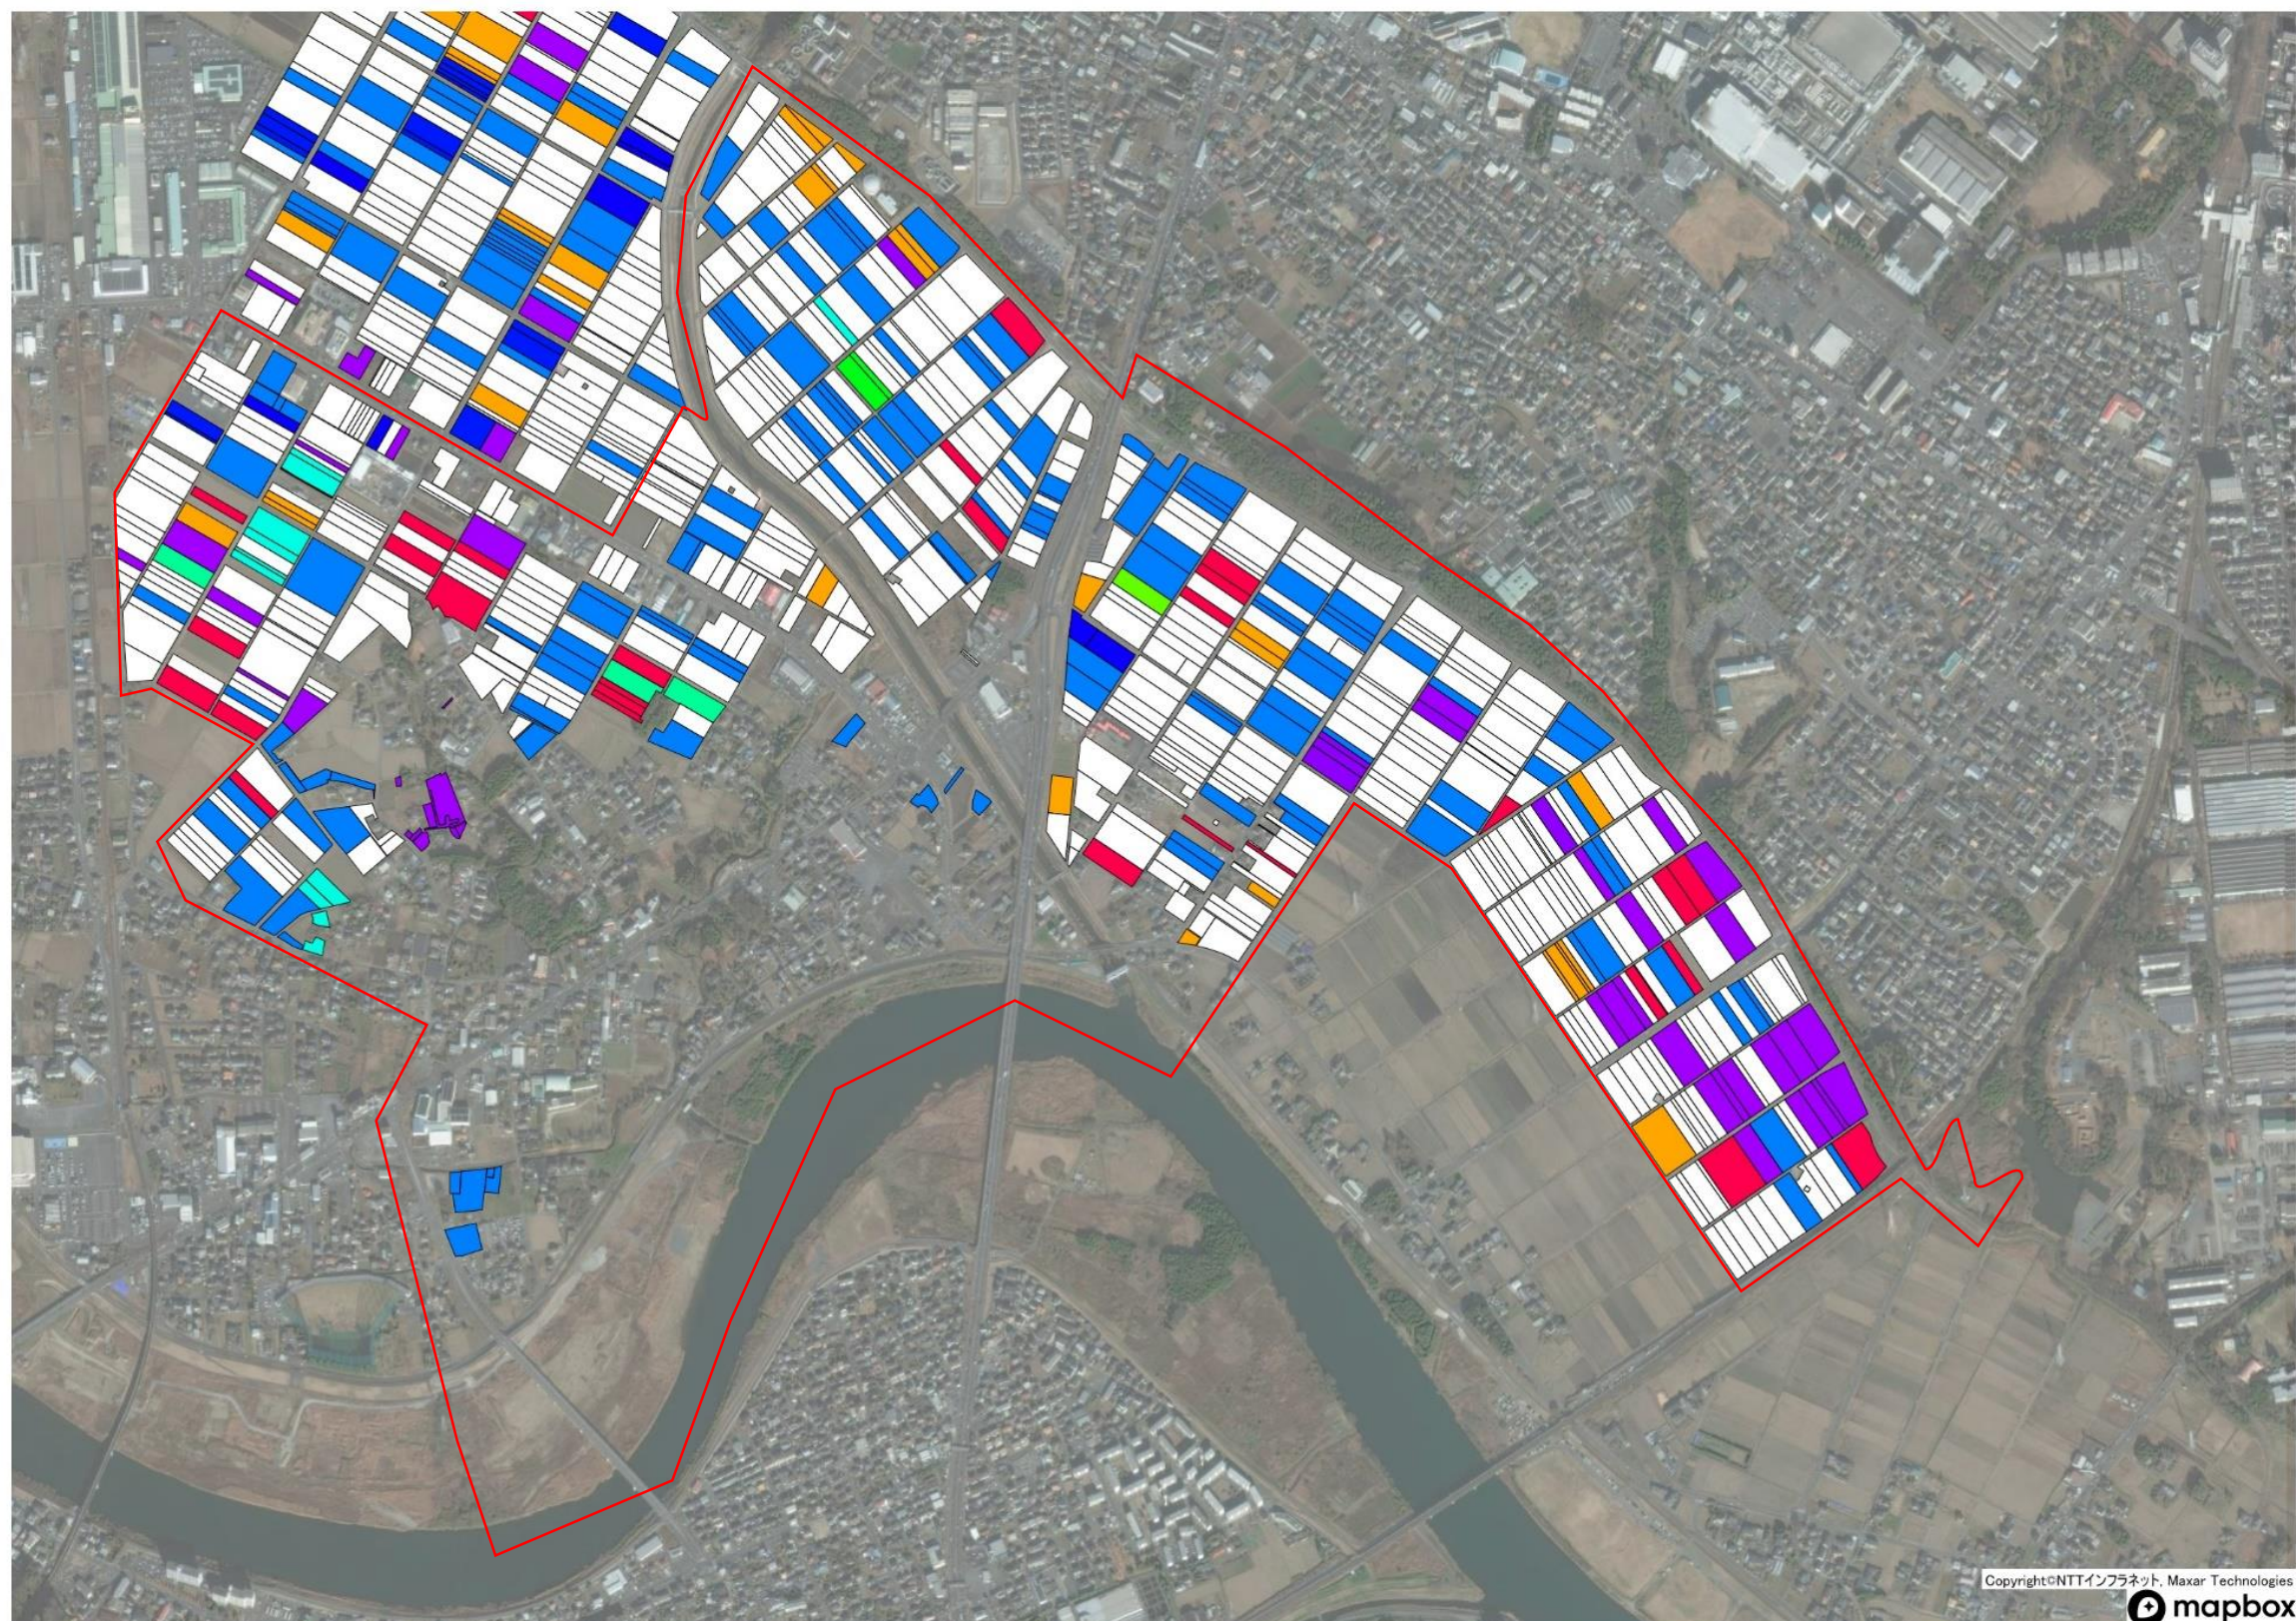

目標地図 勝田2中地区（武田・堀口・市毛・枝川） 令和7年1月6日

目標地区(確定)

Light Green	143
Blue	79
Cyan	58
Purple	82
Pink	121
Light Pink	159
Light Green	32
Purple	93
Blue	16
Green	42
Purple	94
Pink	126
Light Green	52
Light Green	26
Purple	78
Purple	95
Yellow	13
Blue	70
Blue	81
White	今後検討

Copyright©NTTインフラネット、Maxar Technologies
mapbox