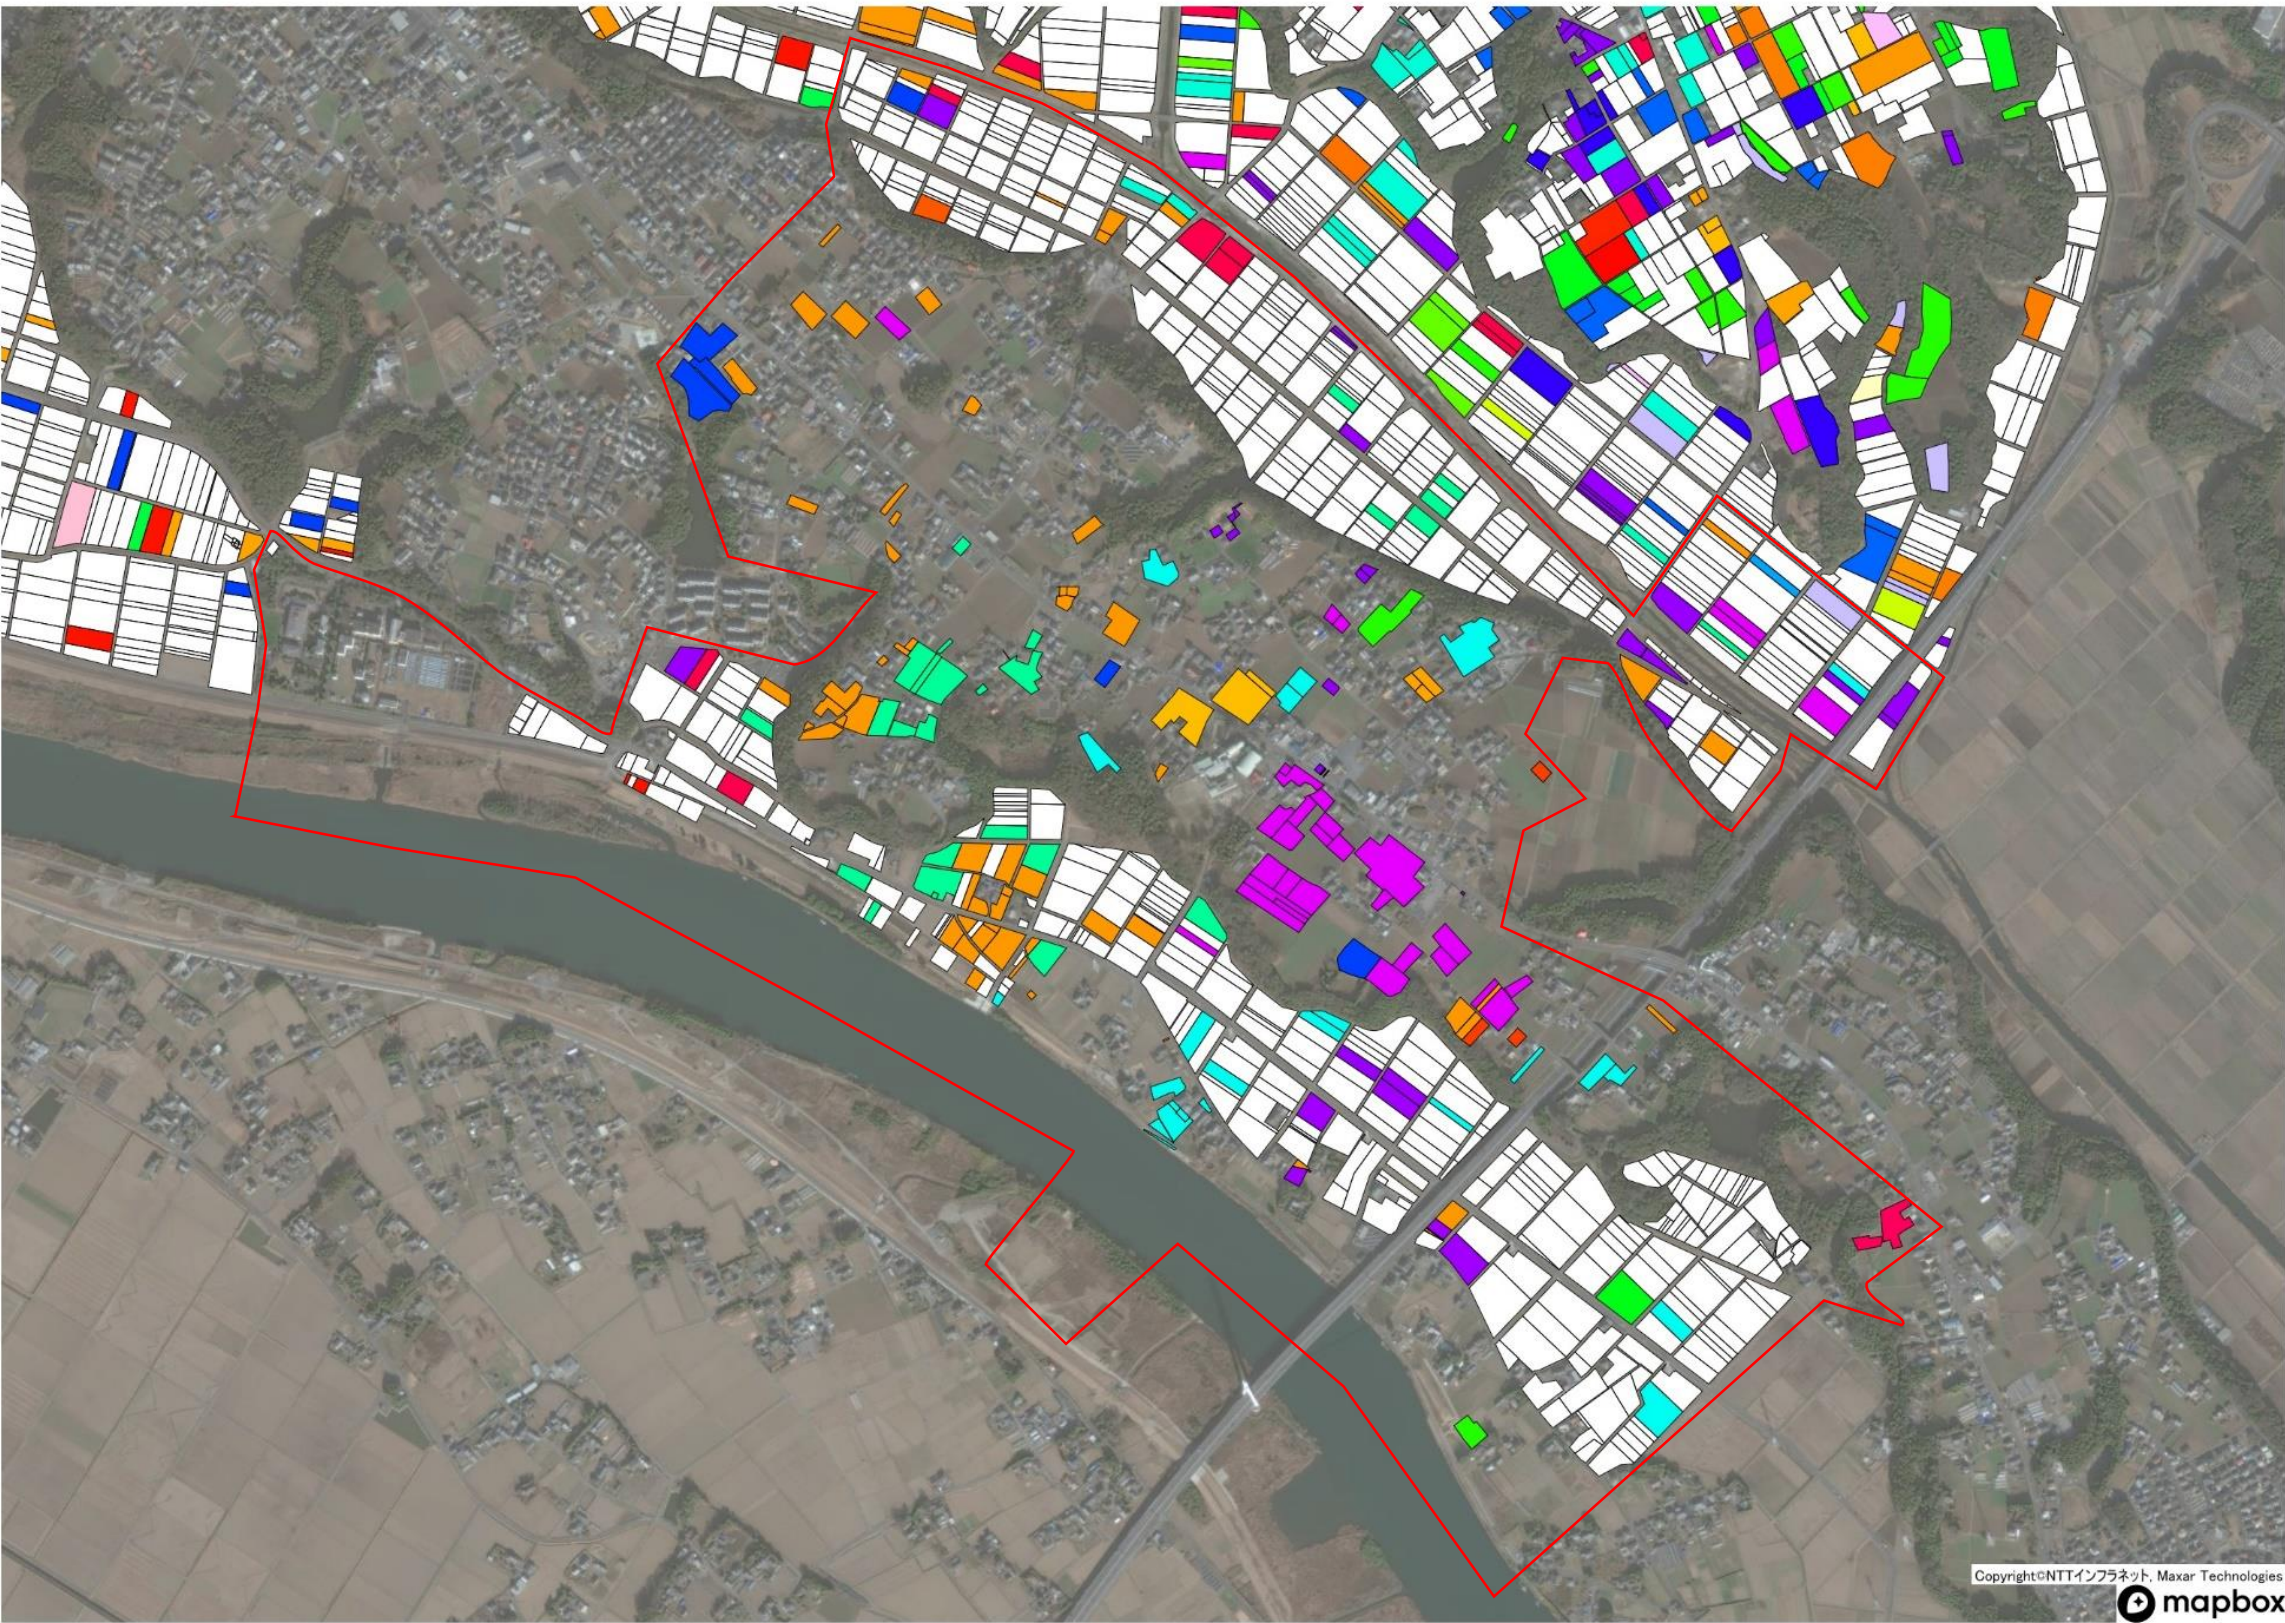

目標地図 勝田 1 中地区 (三反田) 令和7年1月6日

目標地区(確定)

36
79
138
72
84
9
140
32
37
93
41
10
16
17
42
94
73
11
57
23
12
83
126
44
52
164
103
67
7
55
5
3
24
45
46
139
153
15
155
95
13
157
119
158
124
70
59
75
160
今後検討

1 : 5000