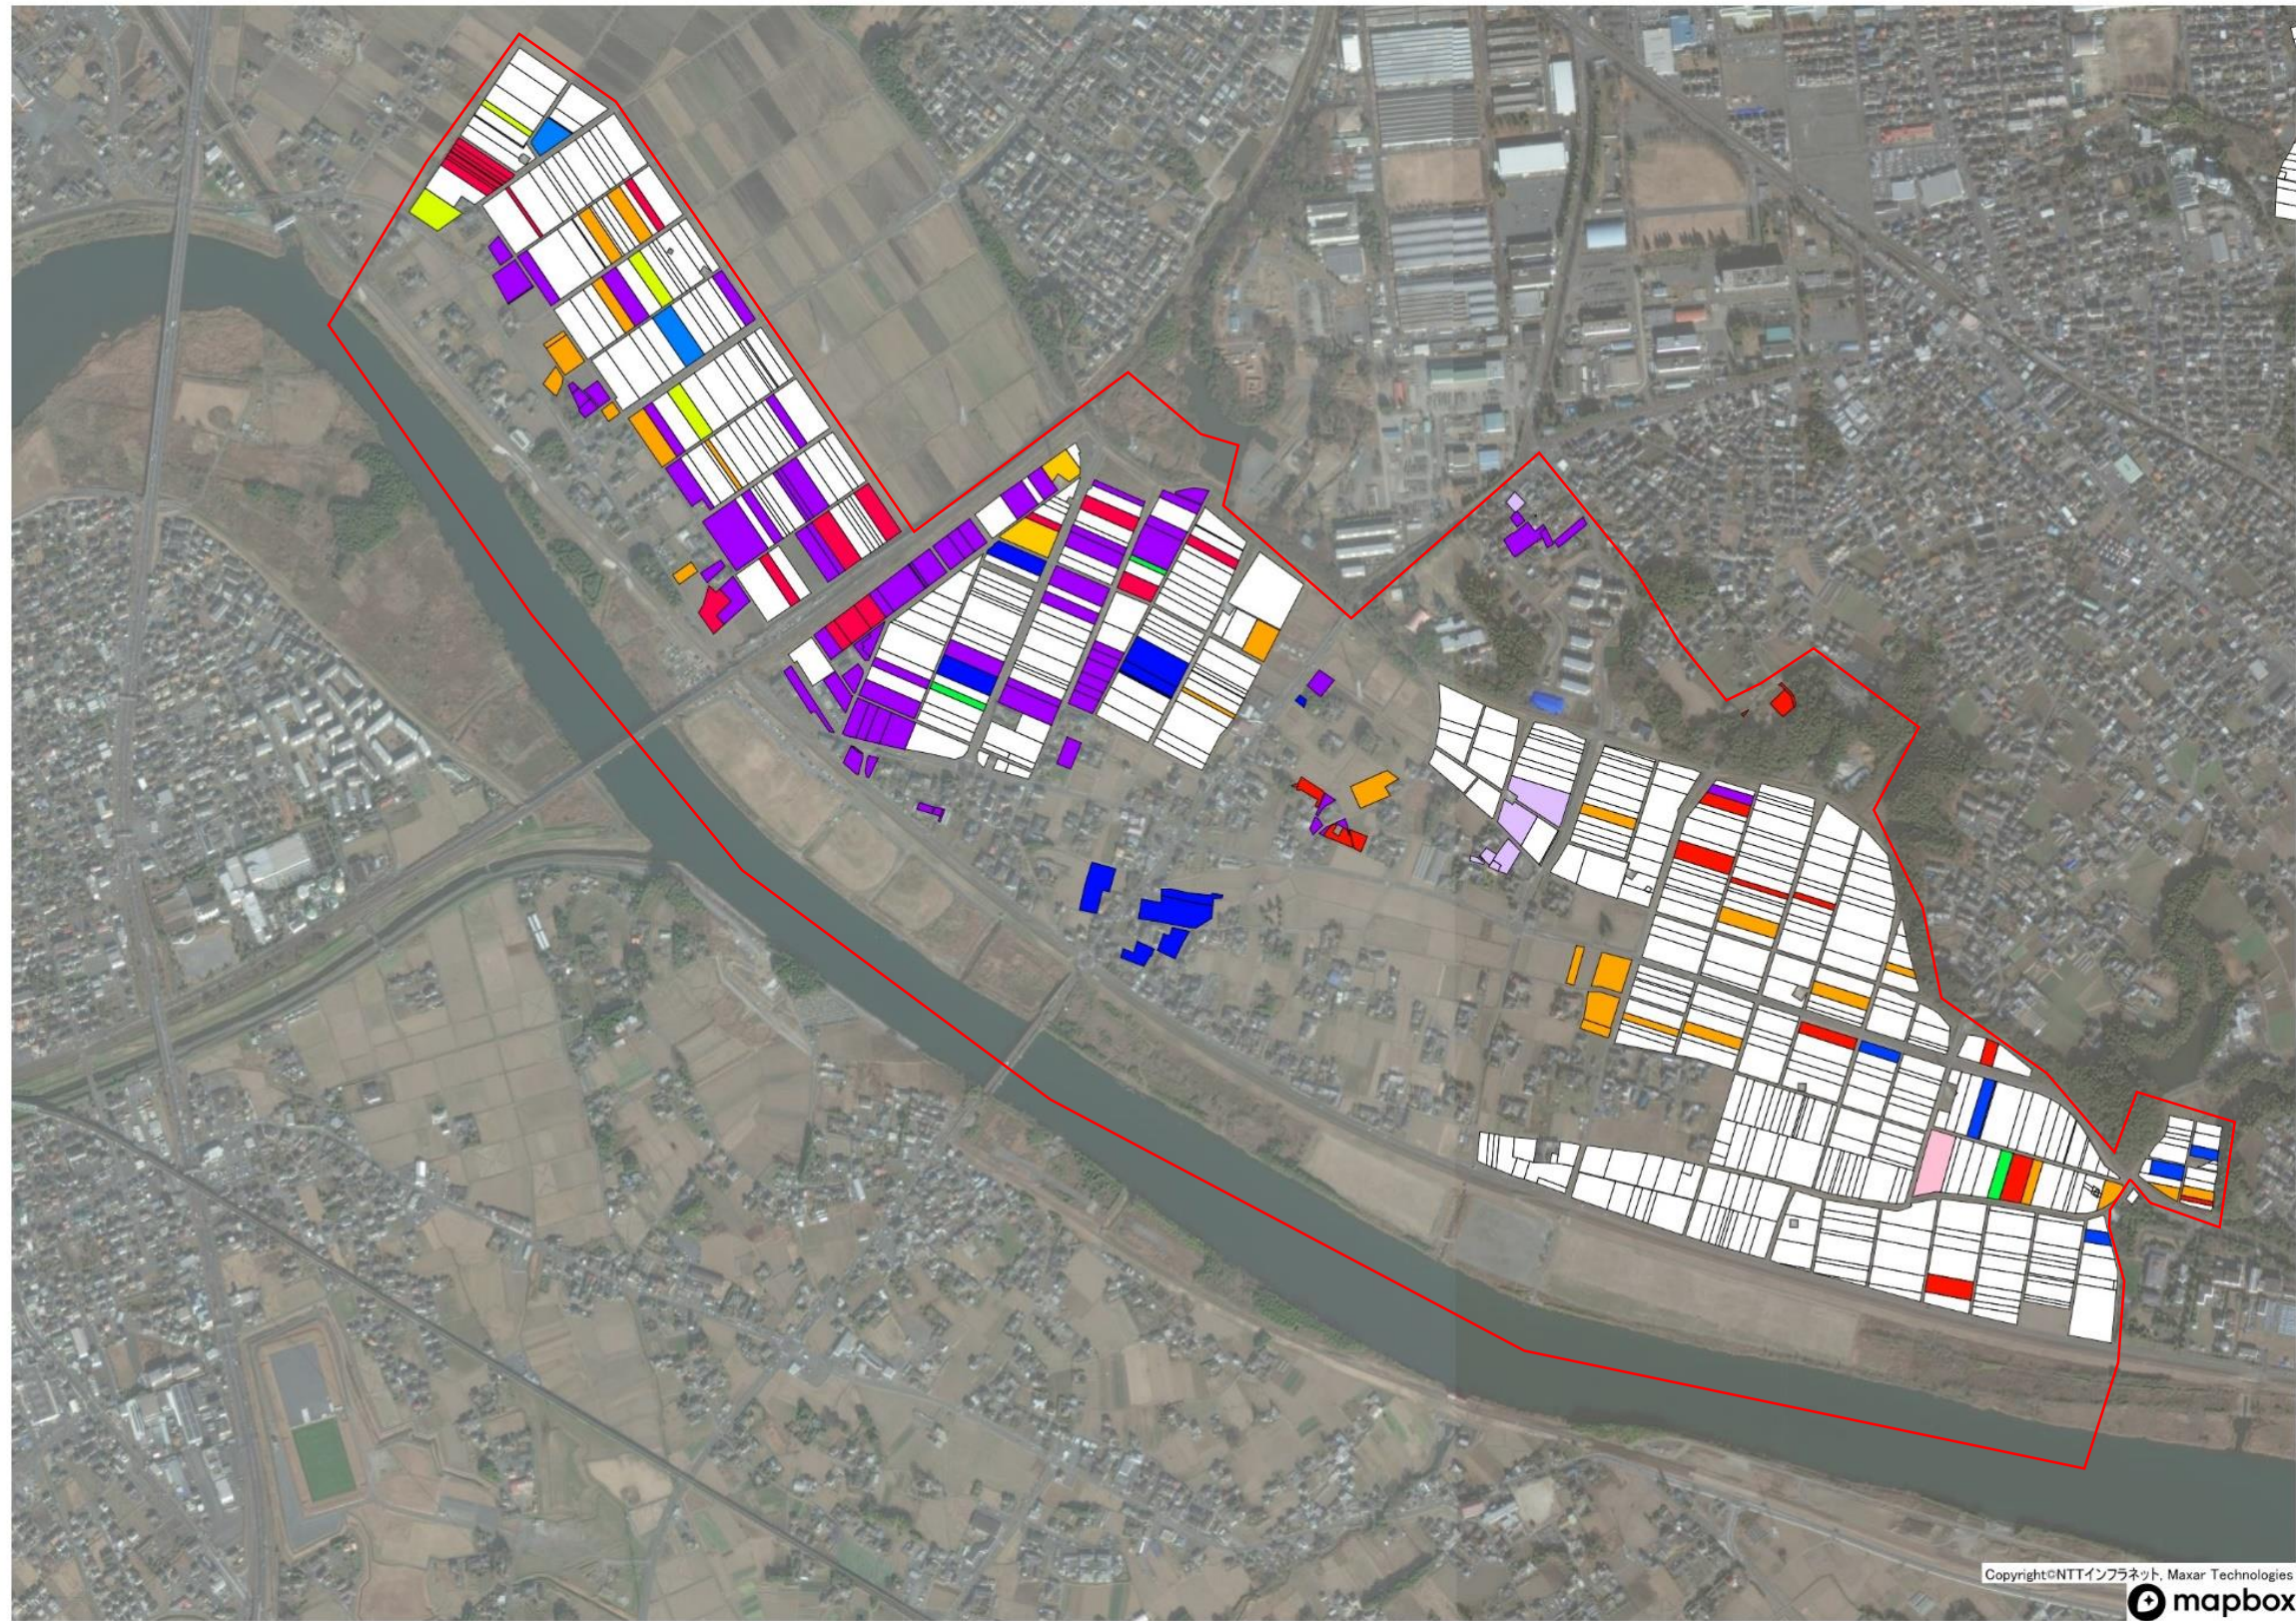

目標地図 勝田 1 中地区 (勝倉・金上) 令和7年1月6日

目標地区(確定)

36
79
138
72
84
9
140
32
37
93
41
10
16
17
42
94
73
11
57
23
12
83
126
44
52
164
103
67
7
55
5
3
24
45
46
139
153
15
155
95
13
157
119
158
124
70
59
75
160
今後検討

1 : 5000

Copyright©NTTインフラネット、Maxar Technologies mapbox