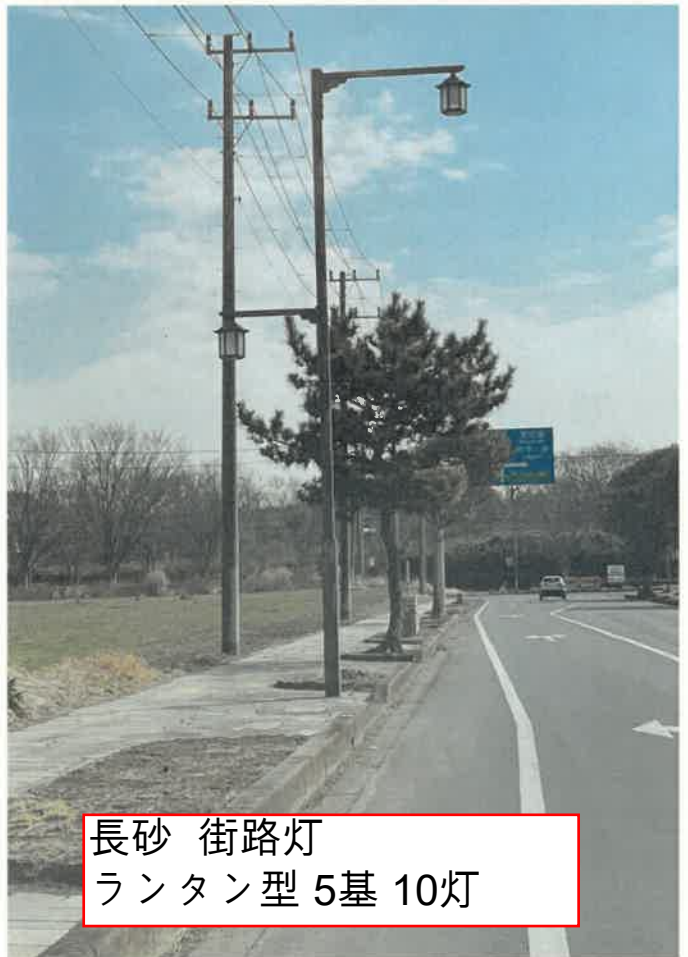

昭和通り 勝田駅東口 街路灯
イチョウ型 50基 100灯

昭和通り 海浜公園前
道路照明 16基

昭和通り 海浜公園前 歩道照明
ポールライト 13基

長砂 街路灯
ランタン型 5基 10灯

外野 歩行者専用道路
歩道照明 15基

昭和通り 勝田駅東口 歩道照明
ポールライト 12基

昭和通り 勝田駅東口 道路照明
円形型 5基

昭和通り 勝田駅東口 道路照明
双葉型 1基 2灯
形葉型 20基

神敷台地内 街路灯 11基
北神敷台地内 5基
南神敷台地内 6基

田中後 歩行者専用道路
道路照明 10基

神敷台 湊環状線 街路灯
ガス灯型の廃盤により交換
15基

神敷台 湊環状線 街路灯
ガス灯型 5基 10灯