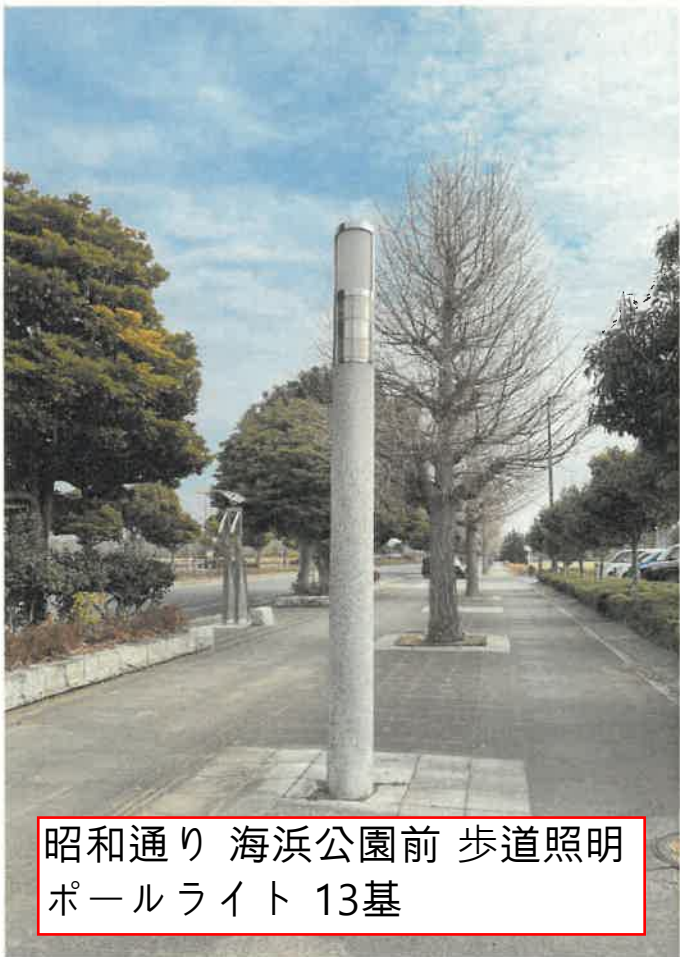

昭和通り 勝田駅東口 街路灯
イチョウ型 50基 100灯

昭和通り 海浜公園前
道路照明 16基

昭和通り 海浜公園前 歩道照明
ポールライト 13基

長砂 街路灯
ランタン型 5基 10灯

外野 歩行者専用道路
歩道照明 15基

昭和通り 勝田駅東口 歩道照明
ポールライト 12基

昭和通り 勝田駅東口 道路照明
円形型 5基

昭和通り 勝田駅東口 道路照明
双葉型 1基 2灯
形葉型 20基

神敷台地内 街路灯 11基
北神敷台地内 5基
南神敷台地内 6基

田中後 歩行者専用道路
道路照明 10基

神敷台 湊環状線 街路灯
ガス灯型の廃盤により交換
15基

神敷台 湊環状線 街路灯
ガス灯型 5基 10灯