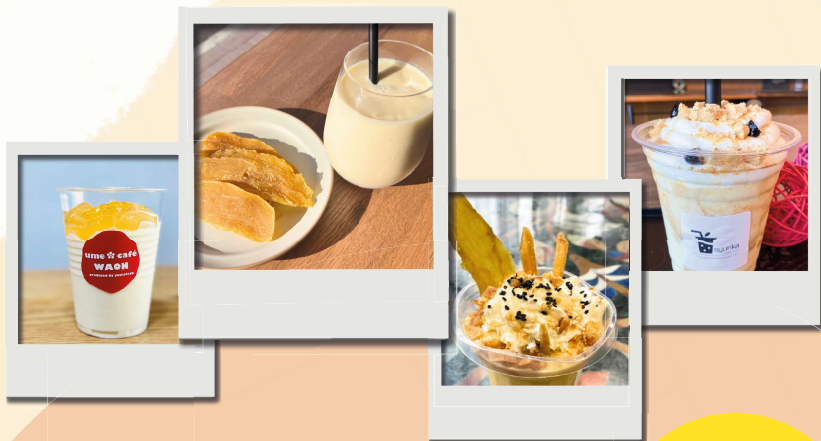

## ほしいもシェイク

ひたちなか・大洗地域の特産品「ほしいも」を  
ぜいたくに使った新感覚スイーツ！潮風と晴天に  
育まれた栄養たっぷりのほしいもは、ヘルシーな  
のに満足感たっぷり。自然の甘みを感じるやさし  
い味わいをぜひお試しください！

飲んで当てよう！