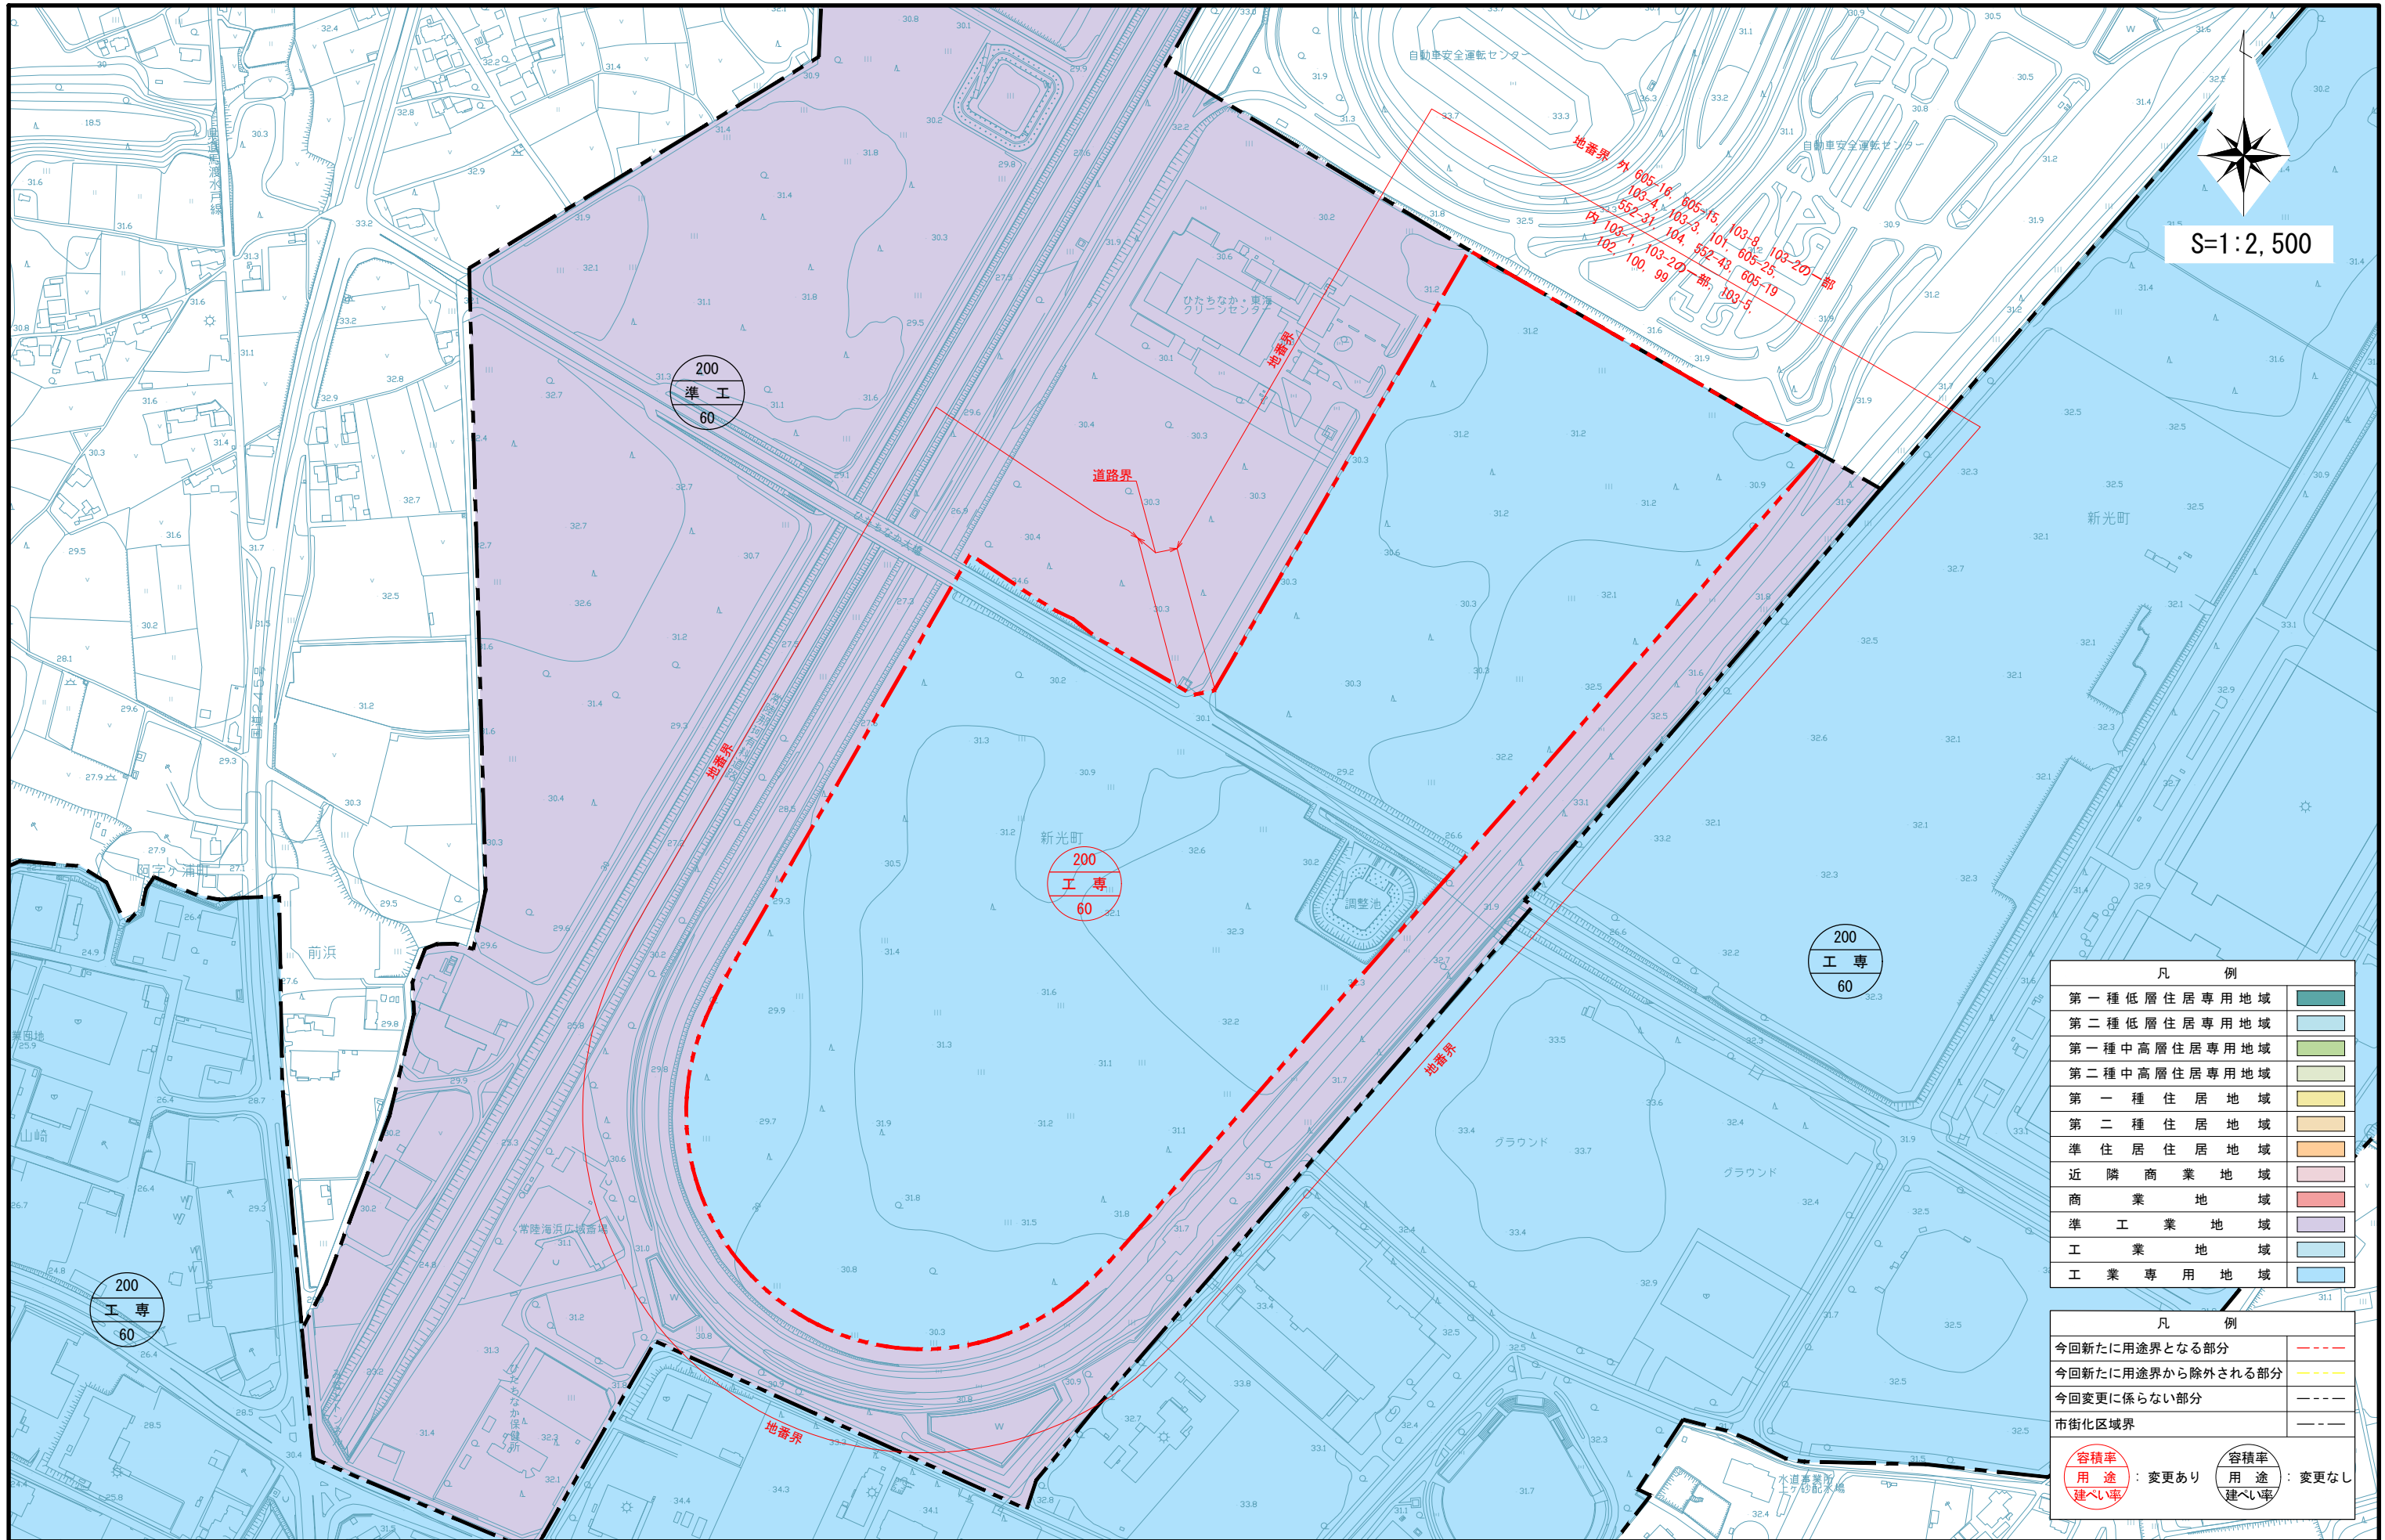

[水戸・勝田都市計画 用途地域の変更（ひたちなか地区南部地区）計画図]

凡 例	
第一種低層住居専用地域	
第二種低層住居専用地域	
第一種中高層住居専用地域	
第二種中高層住居専用地域	
第一種住居地域	
第二種住居地域	
準住居住居地域	
近隣商業地域	
商業地域	
準工業地域	
工業地域	
工業専用地域	

凡 例	
今回新たに用途界となる部分	
今回新たに用途界から除外される部分	
今回変更に係らない部分	
市街化区域界	
容積率 用途 建ぺい率	変更あり
容積率 用途 建ぺい率	変更なし