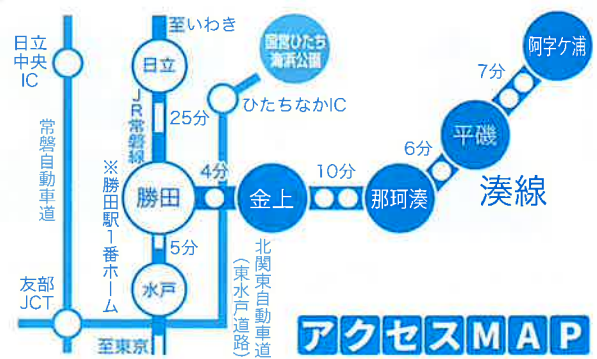

## 参加・体験

※スタンプラリー設置場所

- ・ひたちなか海浜鉄道ブース：ミニ新幹線
- ・ステージイベント・露店販売・ワークショップ ほか

### 湊線1日フリー切符

大人 ▶ 600円  
小人 ▶ 300円

イベント限定切符の裏面がスタンプラリーの台紙です。  
にて販売!

### 新商品販売

イベント限定  
ミニヘッドマーク

※勝田、金上、那珂湊、平磯、阿字ヶ浦駅にて発売

アクセスMAP

ひたちなか海浜鉄道株式会社