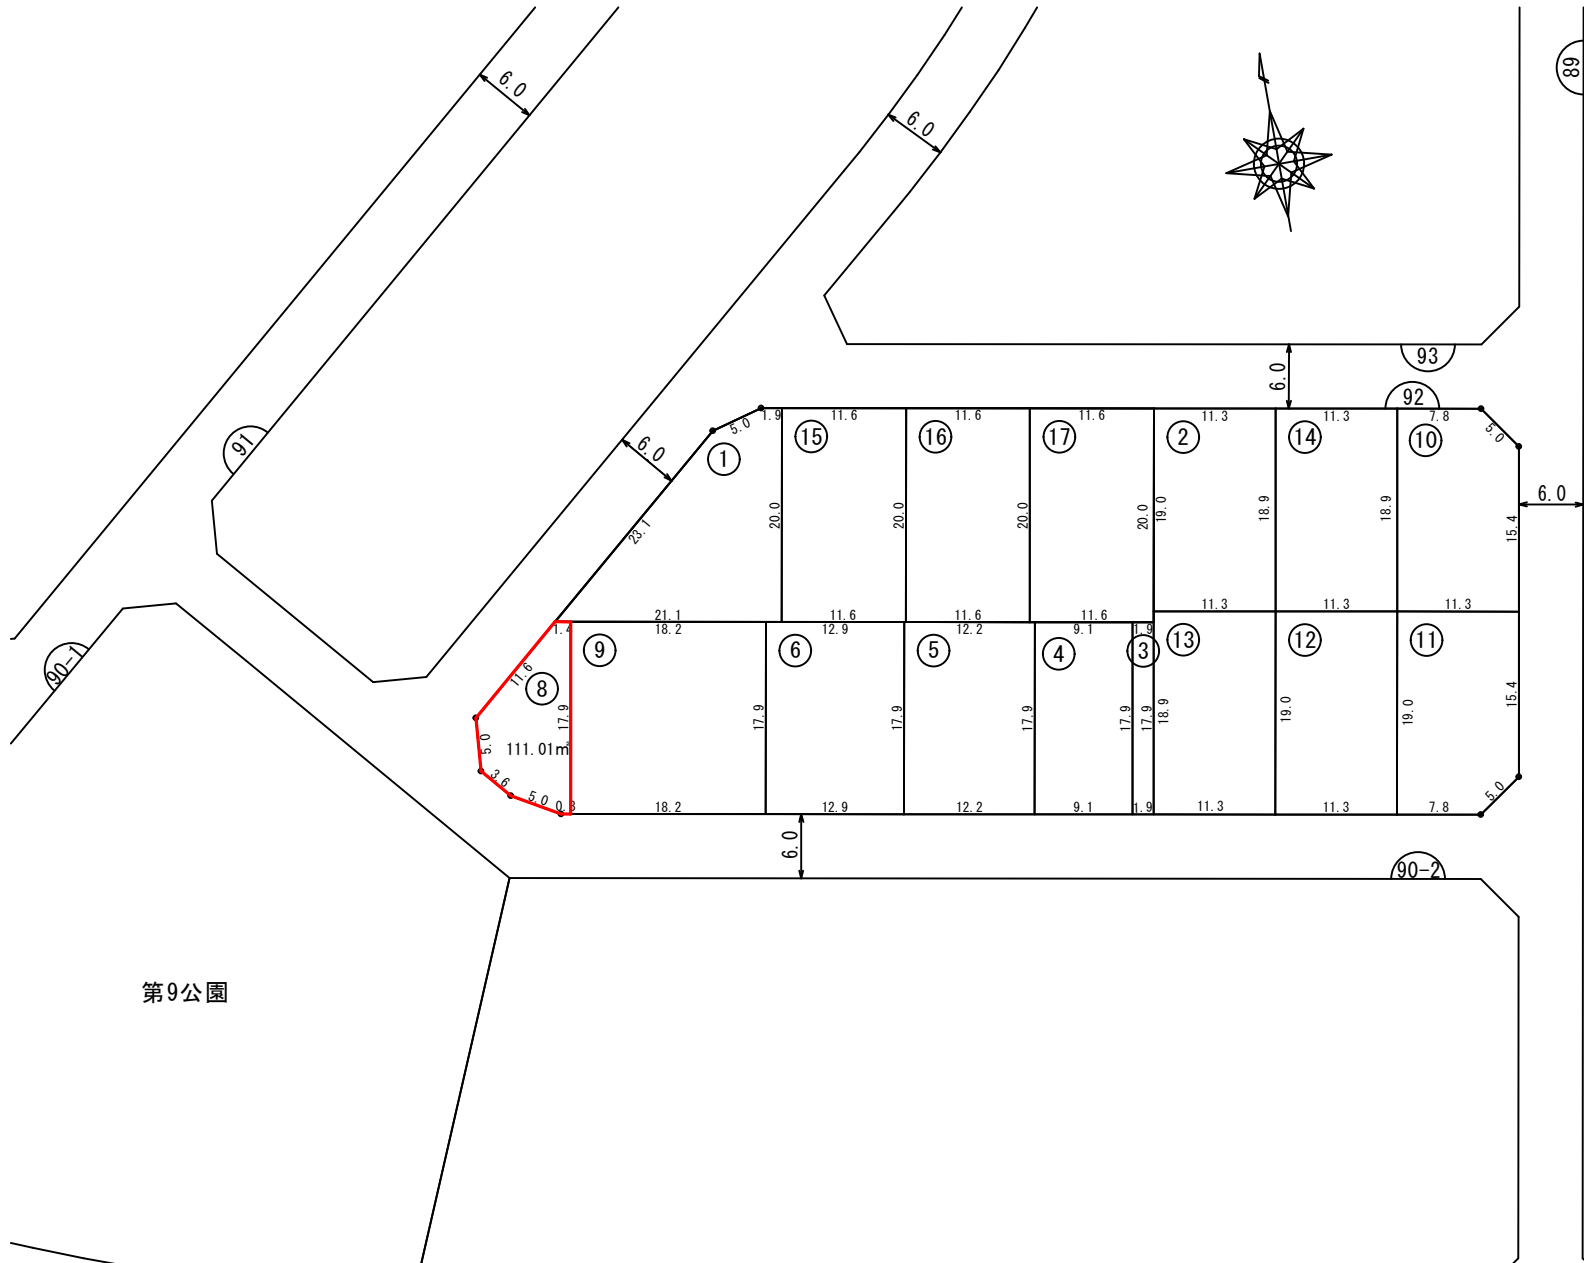

仮換地指定図

第9公園

縮尺 1 : 5 0 0

| 凡 例 | |
|--------|------|
| 街区番号 | |
| 画地番号 | ① |
| 辺長 (m) | 15.0 |
| 指定箇所 | |