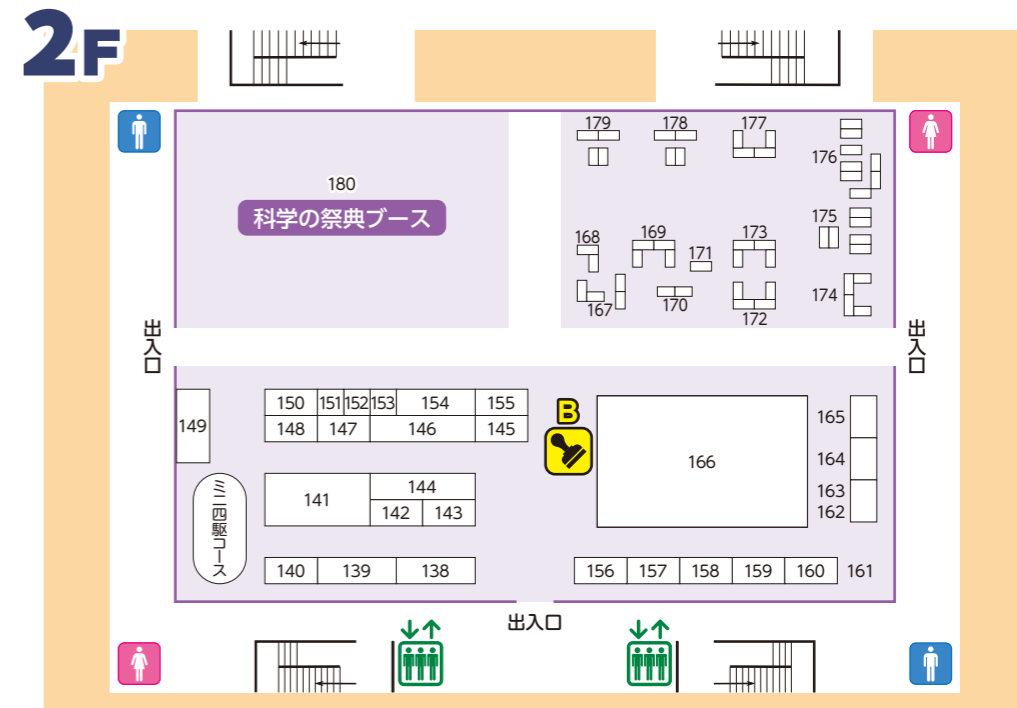

パネルディスカッション

3日± 12:00~13:00

「テレワークとeスポーツで学ぶ デジタル力が変える働き方とは」

茨城大学 人文社会科学部教授 馬渡 剛/みらい(株) 大矢 元起/GLOE(株) 原田 清士/
 HePT事務局 菊池 聡 /(-社)地域創生デジタルプラットフォーム 理事 今井 勉

2F出展者一覧

138	日立女子陸上競技部、日立ハイテックウーガーズ、Astemoリヴァーレ茨城	女子陸上部写真展示他
139	日立グループ	日立グループの環境のとりくみ
140	日立建機(株)	製品パネル展示、カタログ配布、グッズ販売
141	ひたちなか青年経営者研究会	ミニ四駆の組立てを通じてものづくり体験
142	北越コーポレーション(株)関東工場(勝田)	環境への取り組み、製品見本展示
143	ルネサスセミコンダクタマニュファクチャリング(株)	ルネサス那珂工場の紹介
144	みんな大好きタコちゃんイラストコンテスト	コンテスト応募作品展示、入賞作品選考一般投票
145	(株)ハインソフテック	VR体験、AI音声対話システム
146	国立研究開発法人日本原子力研究開発機構	放射線パネルクイズ
147	日和サービス(株)日立福祉リサイクルセンタ	携帯型ゲーム機解体体験
148	(公社)茨城県宅地建物取引業協会	不動産無料相談
149	安全キャンペーン「エスターくん劇場」(3日のみ)	安全キャンペーン「エスターくん劇場」 2回公演 11:00~ 13:30~
150	(一社)日本産業カウンセラー協会東関東支部	無料体験カウンセリング
151	ストロベリイ館ひたちなか店	写真・衣装展示、七五三・成人式撮影紹介、子供向けゲーム
152	XR大忠システム	メタバースプラットフォーム、AR/VRソリューション、ウェアラブルメガネ
153	(株)エネアーク関東	ガス機器、水まわりリフォーム相談
154	POLAエステイン 慶	ハンドトリートメント、肌分析
155	足と靴から健康を考える店キャッチボール	靴のPR展示、足裏撮影会
156	勝田工業高等学校	実習や課題研究で作成した課題や作品、教科書等の展示
157	ひたちなか市自治会連合会	自治会活動推進ポスターの展示
158	行政相談所「めざそう住みよいまちづくり」	ひたちなか市の行政相談活動
159	ラボ国際交流写真展	国際交流ホームステイの写真と絵の展示
160	ハローワーク水戸(2日のみ)	ハローワーク水戸の紹介、ゲーム等
161	地籍調査を知ろう	地籍調査に関する展示
162	ふれあいいきいきサロン(2日のみ)	ポスター展示、啓発物品の配布
163	オレンジリボン運動(3日のみ)	ポスター展示、チラシ・啓発物品(風船・マスク)の配布
164	ひたちなか市人権擁護委員会	人権啓発活動
165	ひたちなか市赤十字奉仕団	義援金の募集、赤十字活動のPR
166	ケーブルテレビJWAY	スポーツ・アニメ・音楽・映画 各chブースでゲームを楽しんで抽選会
167	消費生活センター	消費者クイズ~だまされタイプ診断~
168	男女共同参画センター	パープルリボン作成、トランスジェンダーのリアル展
169	おやこ劇場ゆめひろば(2日のみ)	空気砲体験
170	生活クラブ生協(2日のみ)	国内自給率への意識を高めるために(クイズ)
171	ハーモニ-ひたちなか	防災グッズ展示、防災に関するアンケート
172	(一財)関東電気保安協会	電気に関する啓発、プラ板でキーホルダー作成など
173	新日本婦人の会ひたちなか支部	食と健康に関する展示、アンケート調査
174	ガールスカウト茨城県第14団	デコパージュ石鹸づくり
175	那珂川水系水質保全協議会(2日のみ)	お絵かきエコバッグ、那珂川クイズ
176	ひたちなか市の環境を良くする会	段ボールコンポストに関する展示、竹の間伐材を使用した工作
177	ひたちなか生活学校	牛乳パックを使った工作(エチケットケース)など
178	いばらきコープ北西ブロック委員会	減災に関する展示、ワークショップ
179	湊エコライフの会	牛乳パックを使った工作(キャンディボックス)、ミサンガづくり、アンケート調査
180	青少年のための科学の祭典 ひたちなか大会	科学に関する実験・工作並びに展示