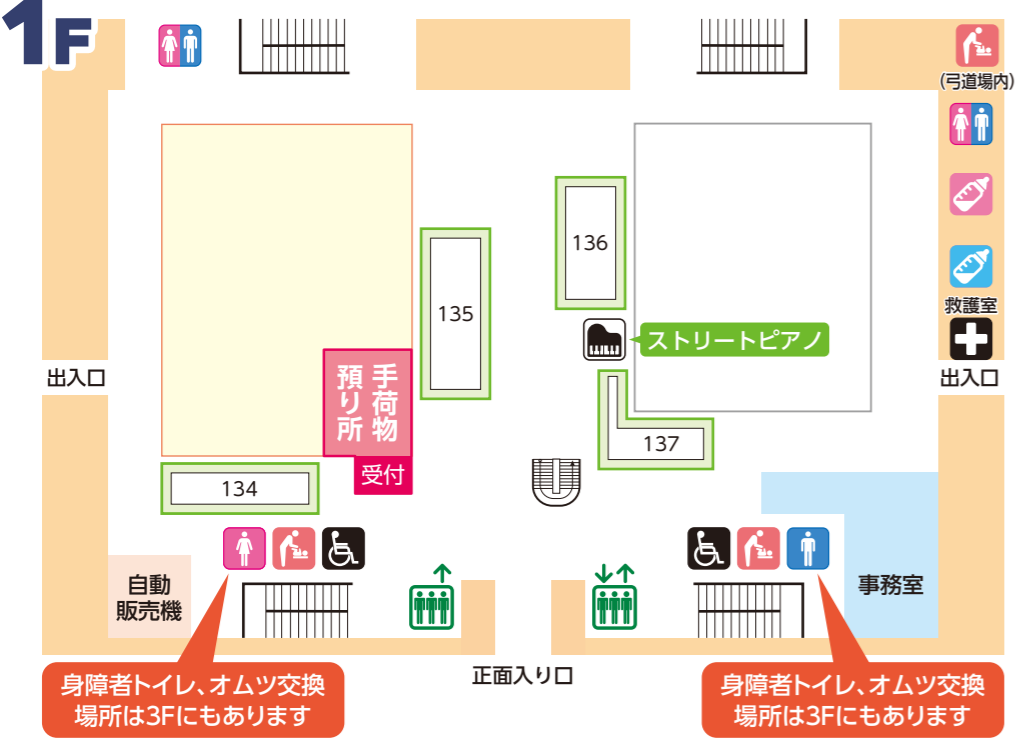

B1F 出展者一覧

133	ひたちなか市勤労者福祉サービスセンター	勤労者福祉サービスセンター 会員募集の案内

1F 出展者一覧

134	環境政策課	環境啓発ポスターコンクール 入選作品の展示と投票
135	廃棄物対策課	リサイクル家具の販売、食品ロス・ゴミ削減等の啓発
136	ひたちなか市産業交流フェア 農業水産祭運営協議会	野菜宝船、水産物展示
137	ひたちなか地区発展 (株)茨城ポートオーソリティ	ひたちなか地区・茨城港常陸那珂港のPR、港湾見学バス、パネル展示、ガントリークレーン操縦ゲーム、ノベルティグッズの配布、「仕事猫」登場

環境への配慮のためマイバッグ持参にご協力ください

身障者トイレ、オムツ交換場所は3Fにもあります

身障者トイレ、オムツ交換場所は3Fにもあります