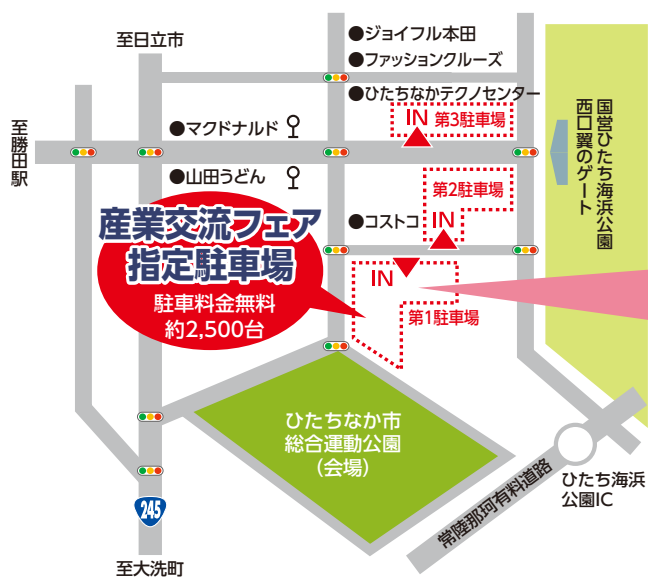

3日^日

10:00	仮面ライダーガヴショー(1回目)
11:00	キッズステーション Presents それいけ!アンパンマン ミニショー(1回目)
12:00	茨城県警察音楽隊
13:20	キッズステーション Presents それいけ!アンパンマン ミニショー(2回目)
14:20	仮面ライダーガヴショー(2回目)

※諸般の事情により内容を変更・中止する場合がございます。

第2ステージ

ロック イン ダスト フェスティバル ROCK IN DUST FESTIVAL 2024

イン ダスト リアル
ごみ減量啓発バンド「IN DUST REAL」のコピーバンド祭

2日^土

11:30	勝田工業高等学校軽音楽部 ×IN DUST REAL(インダストリアル)
12:30	at Mito(アットミト)

3日^日

9:30	at Mito(アットミト) [弾き語り編成]
10:30	那珂湊高等学校軽音楽部
11:30	Ton-Tin-Can(トンチンカン)
12:30	IN DUST REAL(インダストリアル)

アンケート回答でエコバッグプレゼント

さらに楽しんでいただけるイベントにしていきたいため、左記のQRコードを読み込み、1分程度のアンケートにご協力ください。

アンケートの回答画面を本部隣の「アンケート受付」で見せると、各日先着500名様にエコバッグを差し上げます。

駐車場ご案内図

第1駐車場 ▶ 7:00開場 第2・3駐車場 ▶ 8:00開場

- ・車でのご来場は、指定駐車場をご利用願います。
- ・通行の妨げになりますので、路上駐車はご遠慮ください。
- ・近隣商業施設への駐車はご遠慮願います。

会場案内マップ

スタンプラリーでひたちなか市のご馳走を当てよう!

産業交流フェアを楽しみながらクイズに答えて、スタンプを5つ集めよう!
全問正解者の中から抽選で、ひたちなか市の絶品グルメをプレゼントします。
スタンプラリーの台紙はチラシに書いてあるA~Eの地点に設置しています。
ぜひ、ご参加ください!(当選された方には、後日抽選で賞品をお送りいたします。)

C エリア出展者一覧

■ オレンジの出展は飲食の提供有り
■ 青の出展は飲食の提供無し