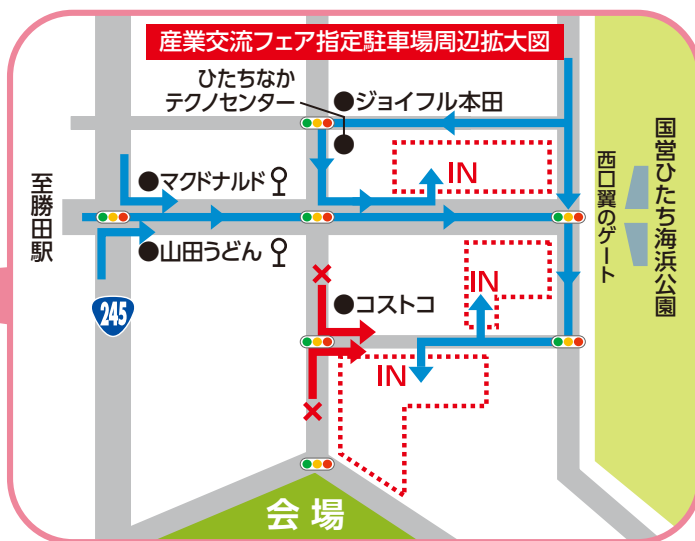

3日^日

10:00	仮面ライダーガヴショー(1回目)
11:00	キッズステーション Presents それいけ!アンパンマン ミニショー(1回目)
12:00	茨城県警察音楽隊
13:20	キッズステーション Presents それいけ!アンパンマン ミニショー(2回目)
14:20	仮面ライダーガヴショー(2回目)

※諸般の事情により内容を変更・中止する場合がございます。

第2ステージ

ロック イン ダスト フェスティバル ROCK IN DUST FESTIVAL 2024

イン ダスト リアル
ごみ減量啓発バンド「IN DUST REAL」のコピーバンド祭

2日^土

11:30	勝田工業高等学校軽音楽部 ×IN DUST REAL(インダストリアル)
12:30	at Mito(アットミト)

3日^日

9:30	at Mito(アットミト) [弾き語り編成]
10:30	那珂湊高等学校軽音楽部
11:30	Ton-Tin-Can(トンチンカン)
12:30	IN DUST REAL(インダストリアル)

アンケート回答でエコバッグプレゼント

さらに楽しんでいただけるイベントにしていきたいため、左記のQRコードを読み込み、1分程度のアンケートにご協力ください。

アンケートの回答画面を本部隣の「アンケート受付」で見せると、各日先着500名様にエコバッグを差し上げます。

駐車場ご案内図

第1駐車場 ▶ 7:00開場 第2・3駐車場 ▶ 8:00開場

- ・車でのご来場は、指定駐車場をご利用願います。
- ・通行の妨げになりますので、路上駐車はご遠慮ください。
- ・近隣商業施設への駐車はご遠慮願います。