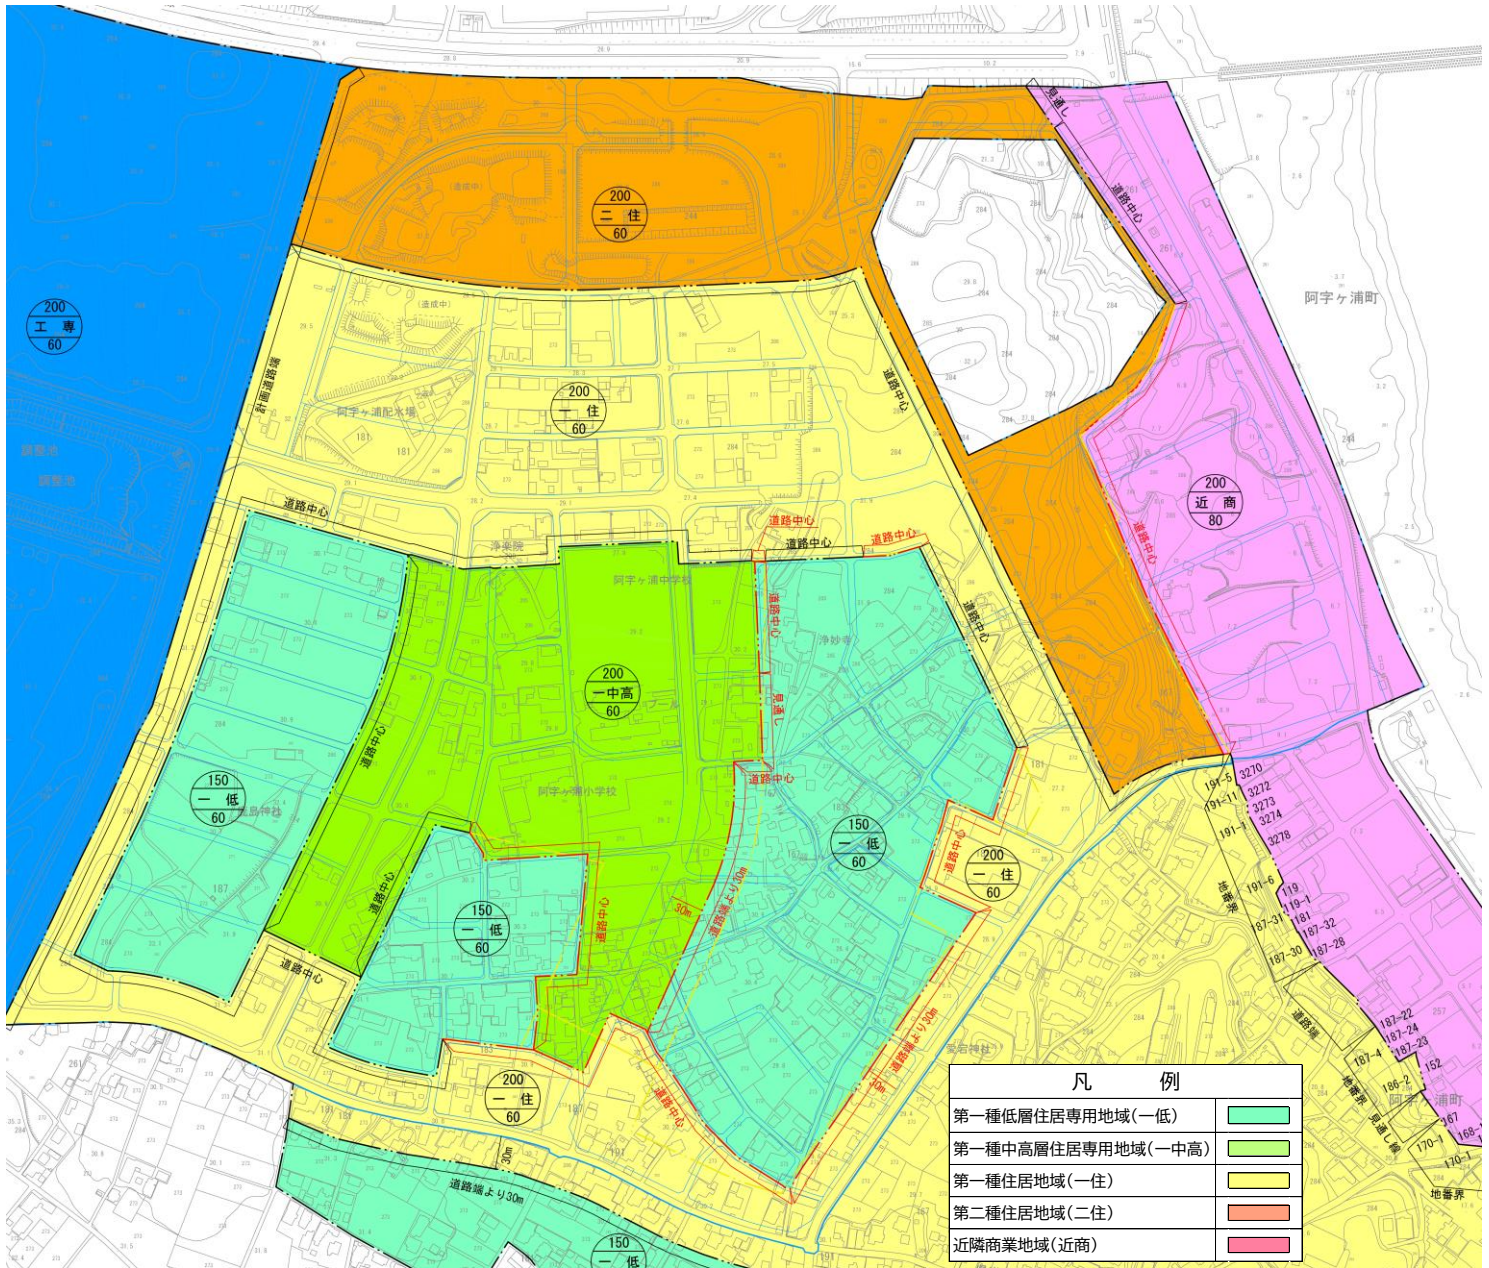

令和3年9月印刷版都市計画図の変更箇所（R3.9.2変更）

■用途地域の変更（阿字ヶ浦地区）

ひたちなか市都市整備部都市計画課(内線 1361,1362)

# 令和3年9月印刷版都市計画図の変更箇所（R3.9.2変更）