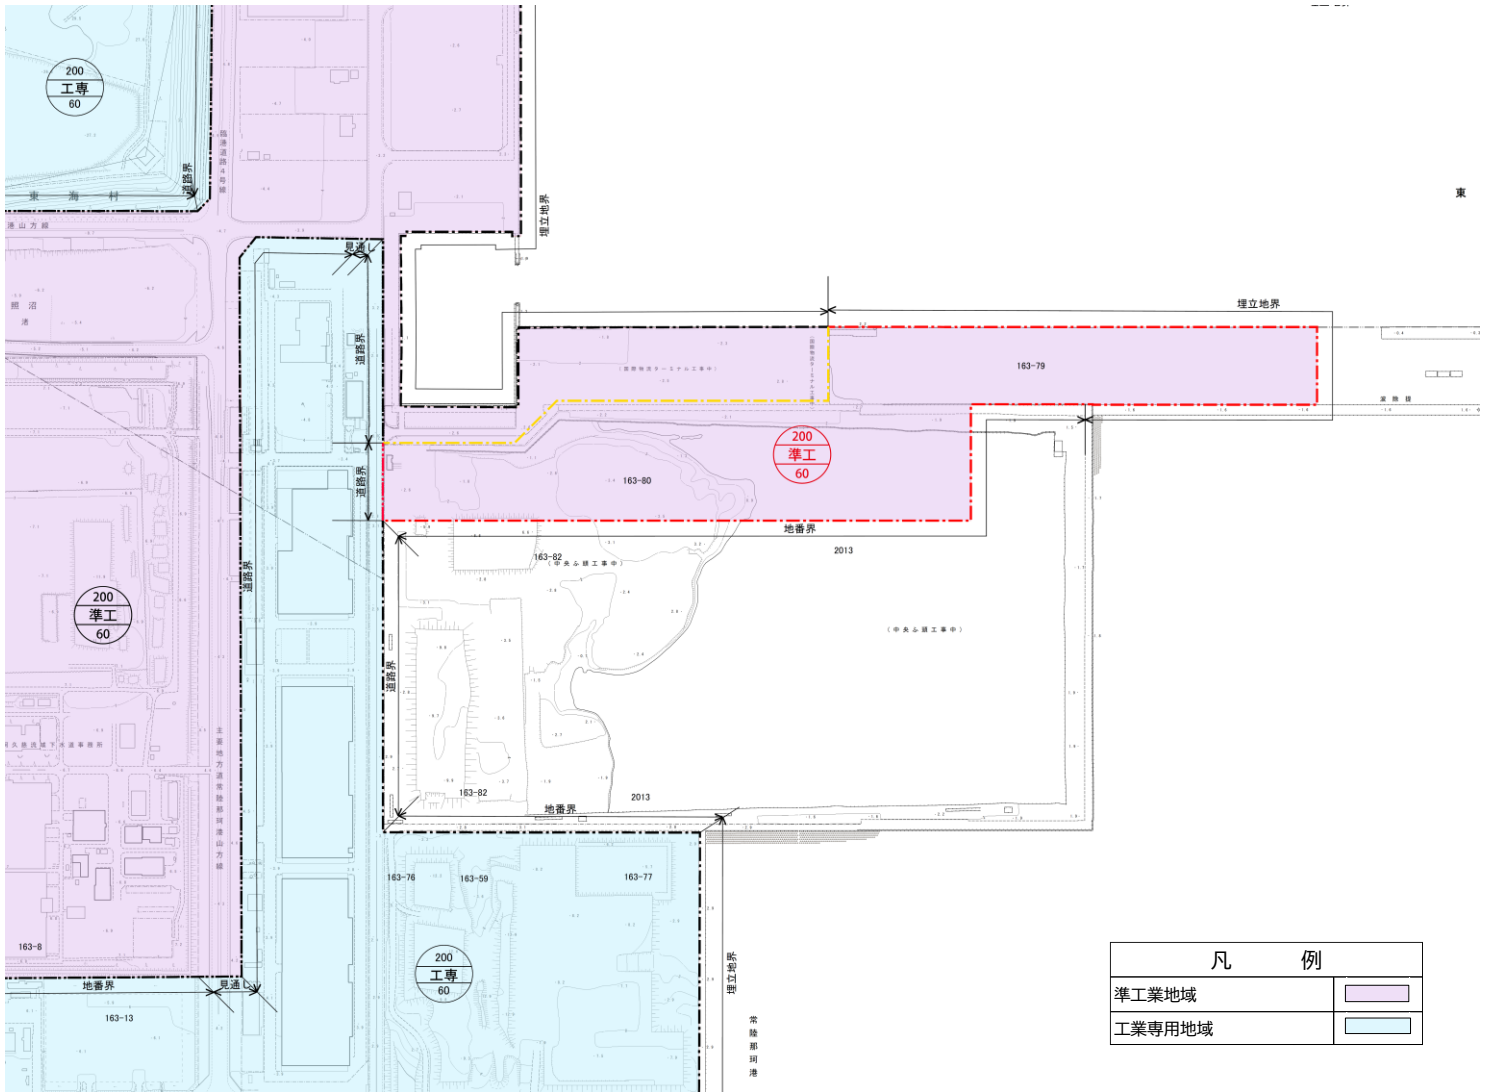

令和3年9月印刷版都市計画図の変更箇所（R3.9.2変更）

■用途地域の変更（茨城港常陸那珂港区）

ひたちなか市都市整備部都市計画課(内線 1361,1362)