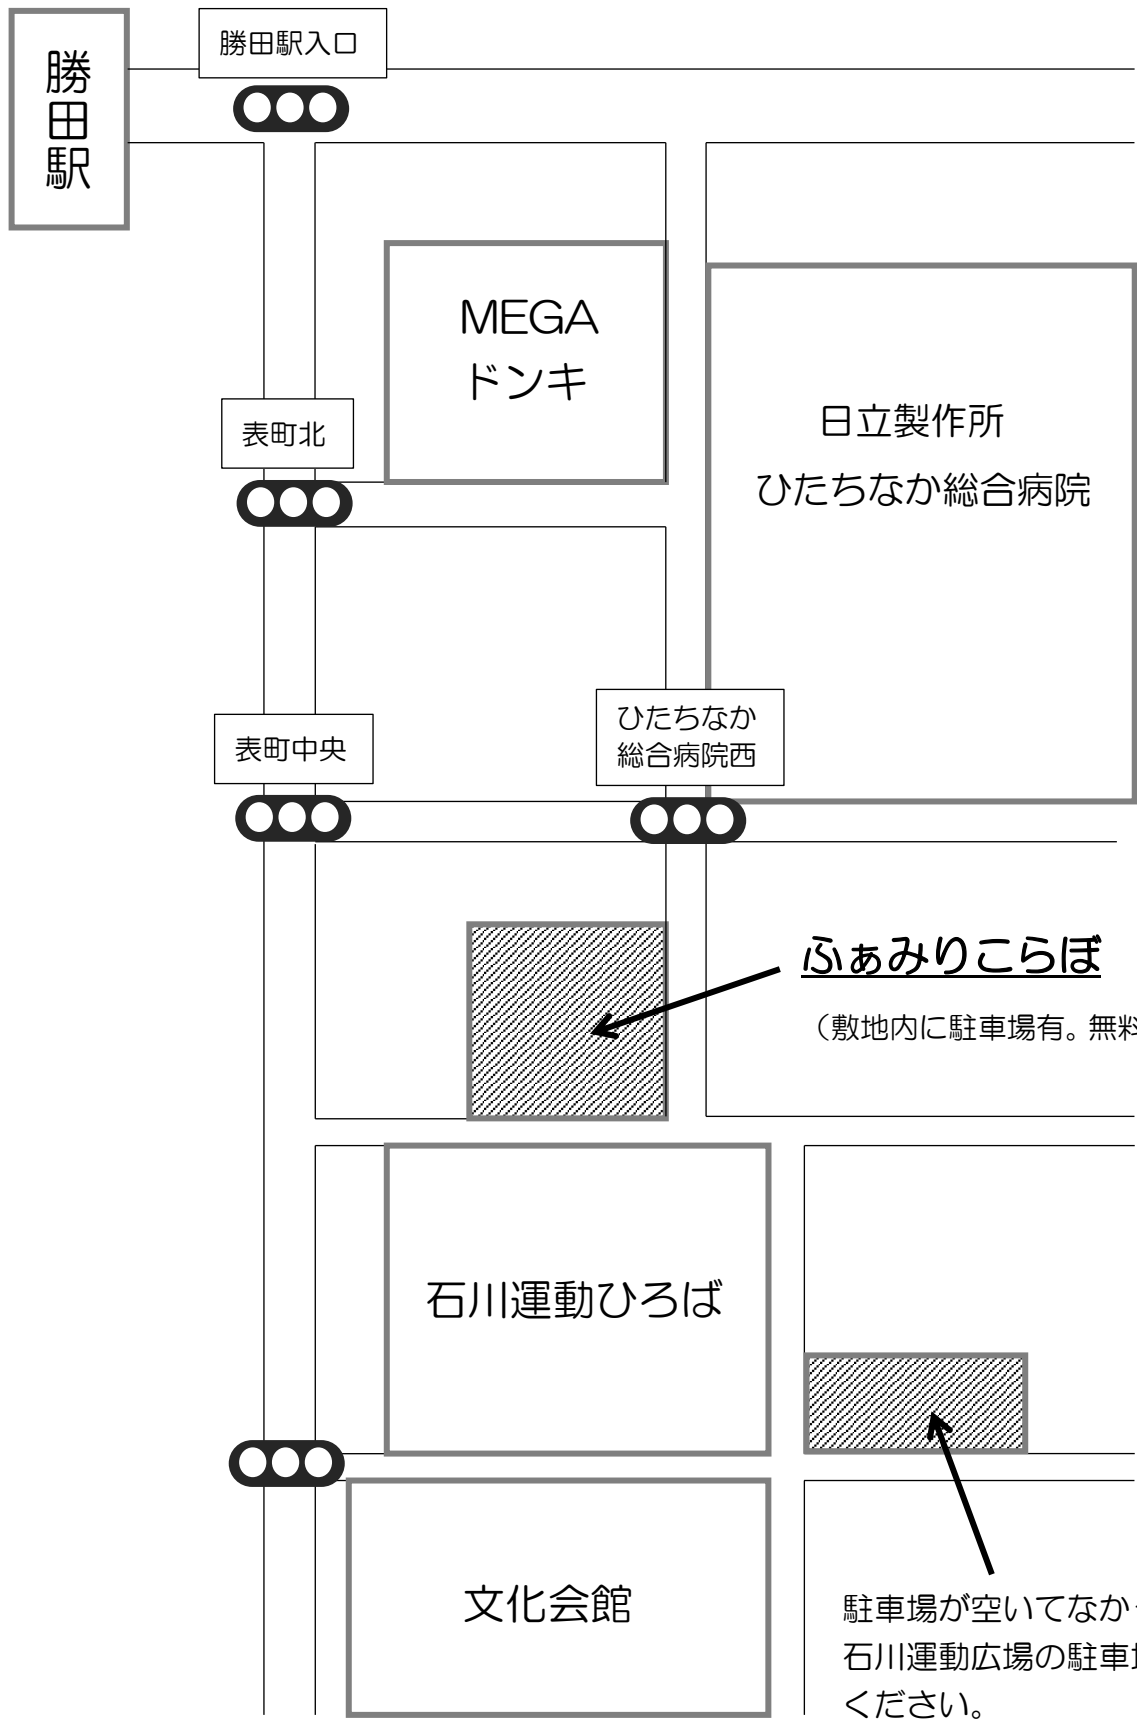

【ふぁみりこらぼ周辺地図】

勝田駅

勝田駅入口

MEGA
ドンキ

表町北

日立製作所
ひたちなか総合病院

表町中央

ひたちなか
総合病院西

ふぁみりこらぼ

(敷地内に駐車場有。無料)

石川運動ひろば

文化会館

駐車場が空いてなかった場合は
石川運動広場の駐車場に停めて
ください。