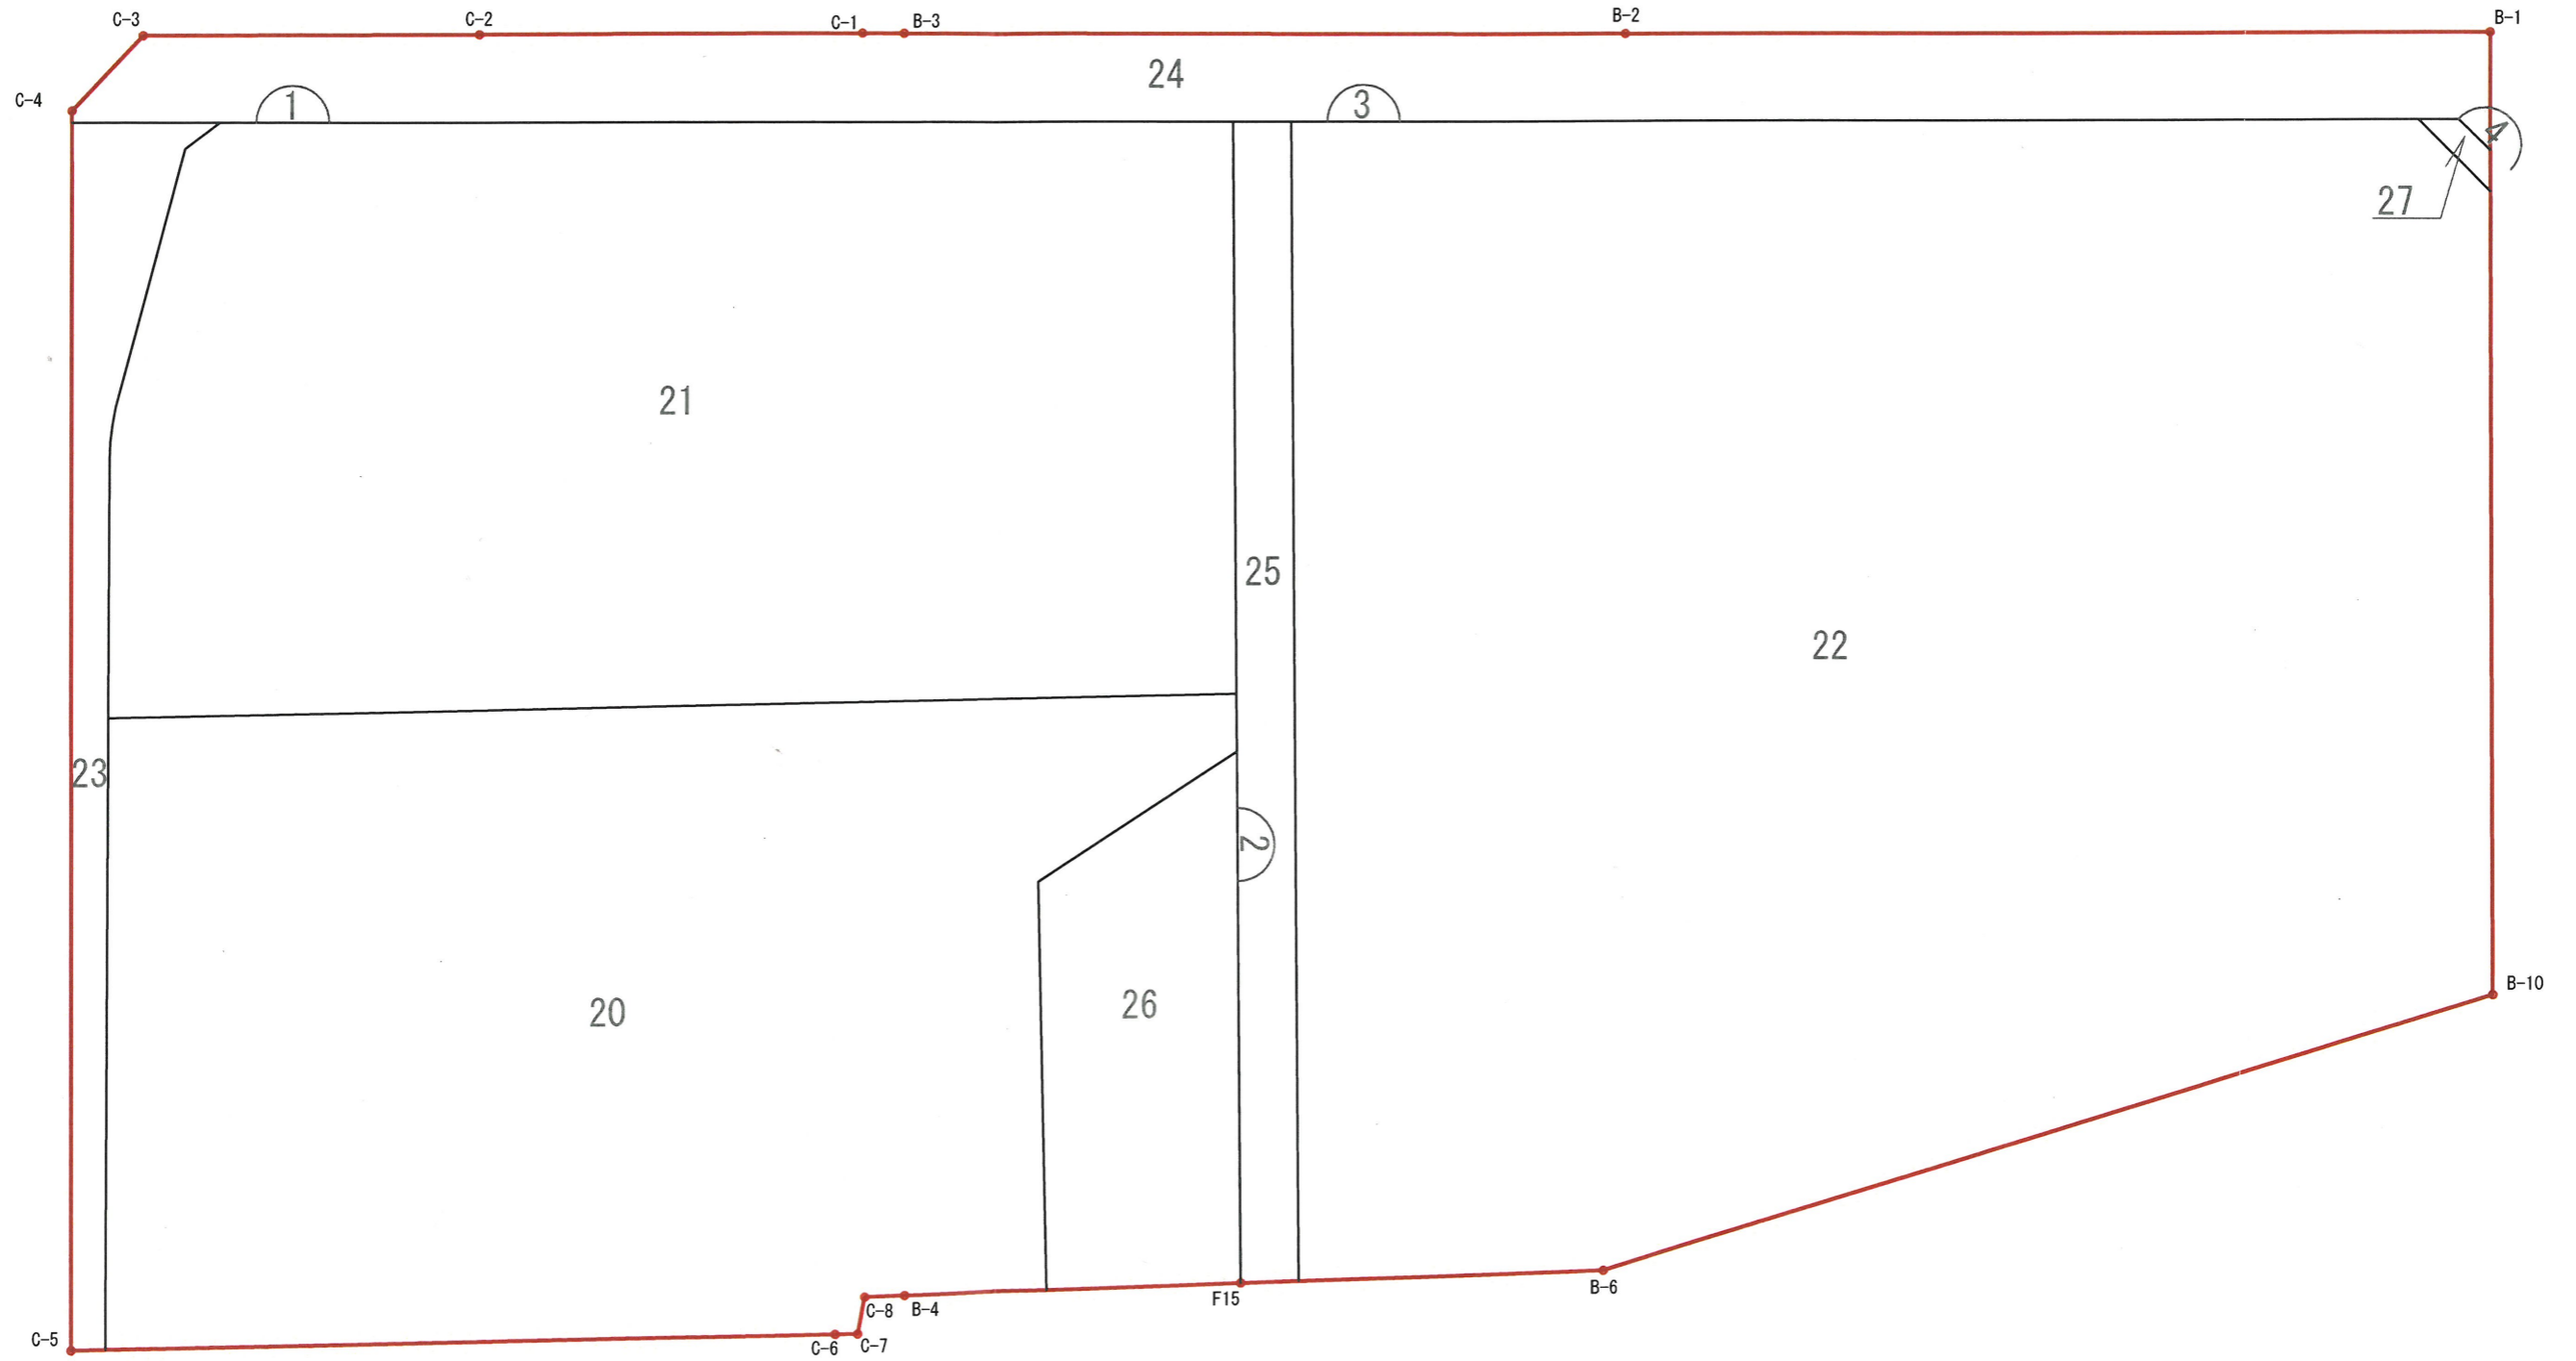

# 水戸・勝田都市計画事業笹野北土地区画整理事業 換地図

平成二十七年十二月

株式会社開発計画研究所調整

株式会社日立ライフ