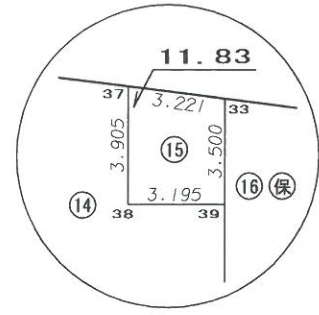

縮尺 1:500

街区番号 23

S=1:250

画地確定図

縮尺 1 : 500

街区番号 24

S=1 : 100

画地確定図

縮尺 1 : 500

街区番号 25

20

31

24

26

30

画地確定図

縮尺 1:500

街区番号 26

画地確定図

縮尺 1:500

街区番号 27

画地確定図

縮尺 1:500

街区番号

28

画地確定図

縮尺 1 : 500

街区番号 29

画地確定図

縮尺 1:500

街区番号

30