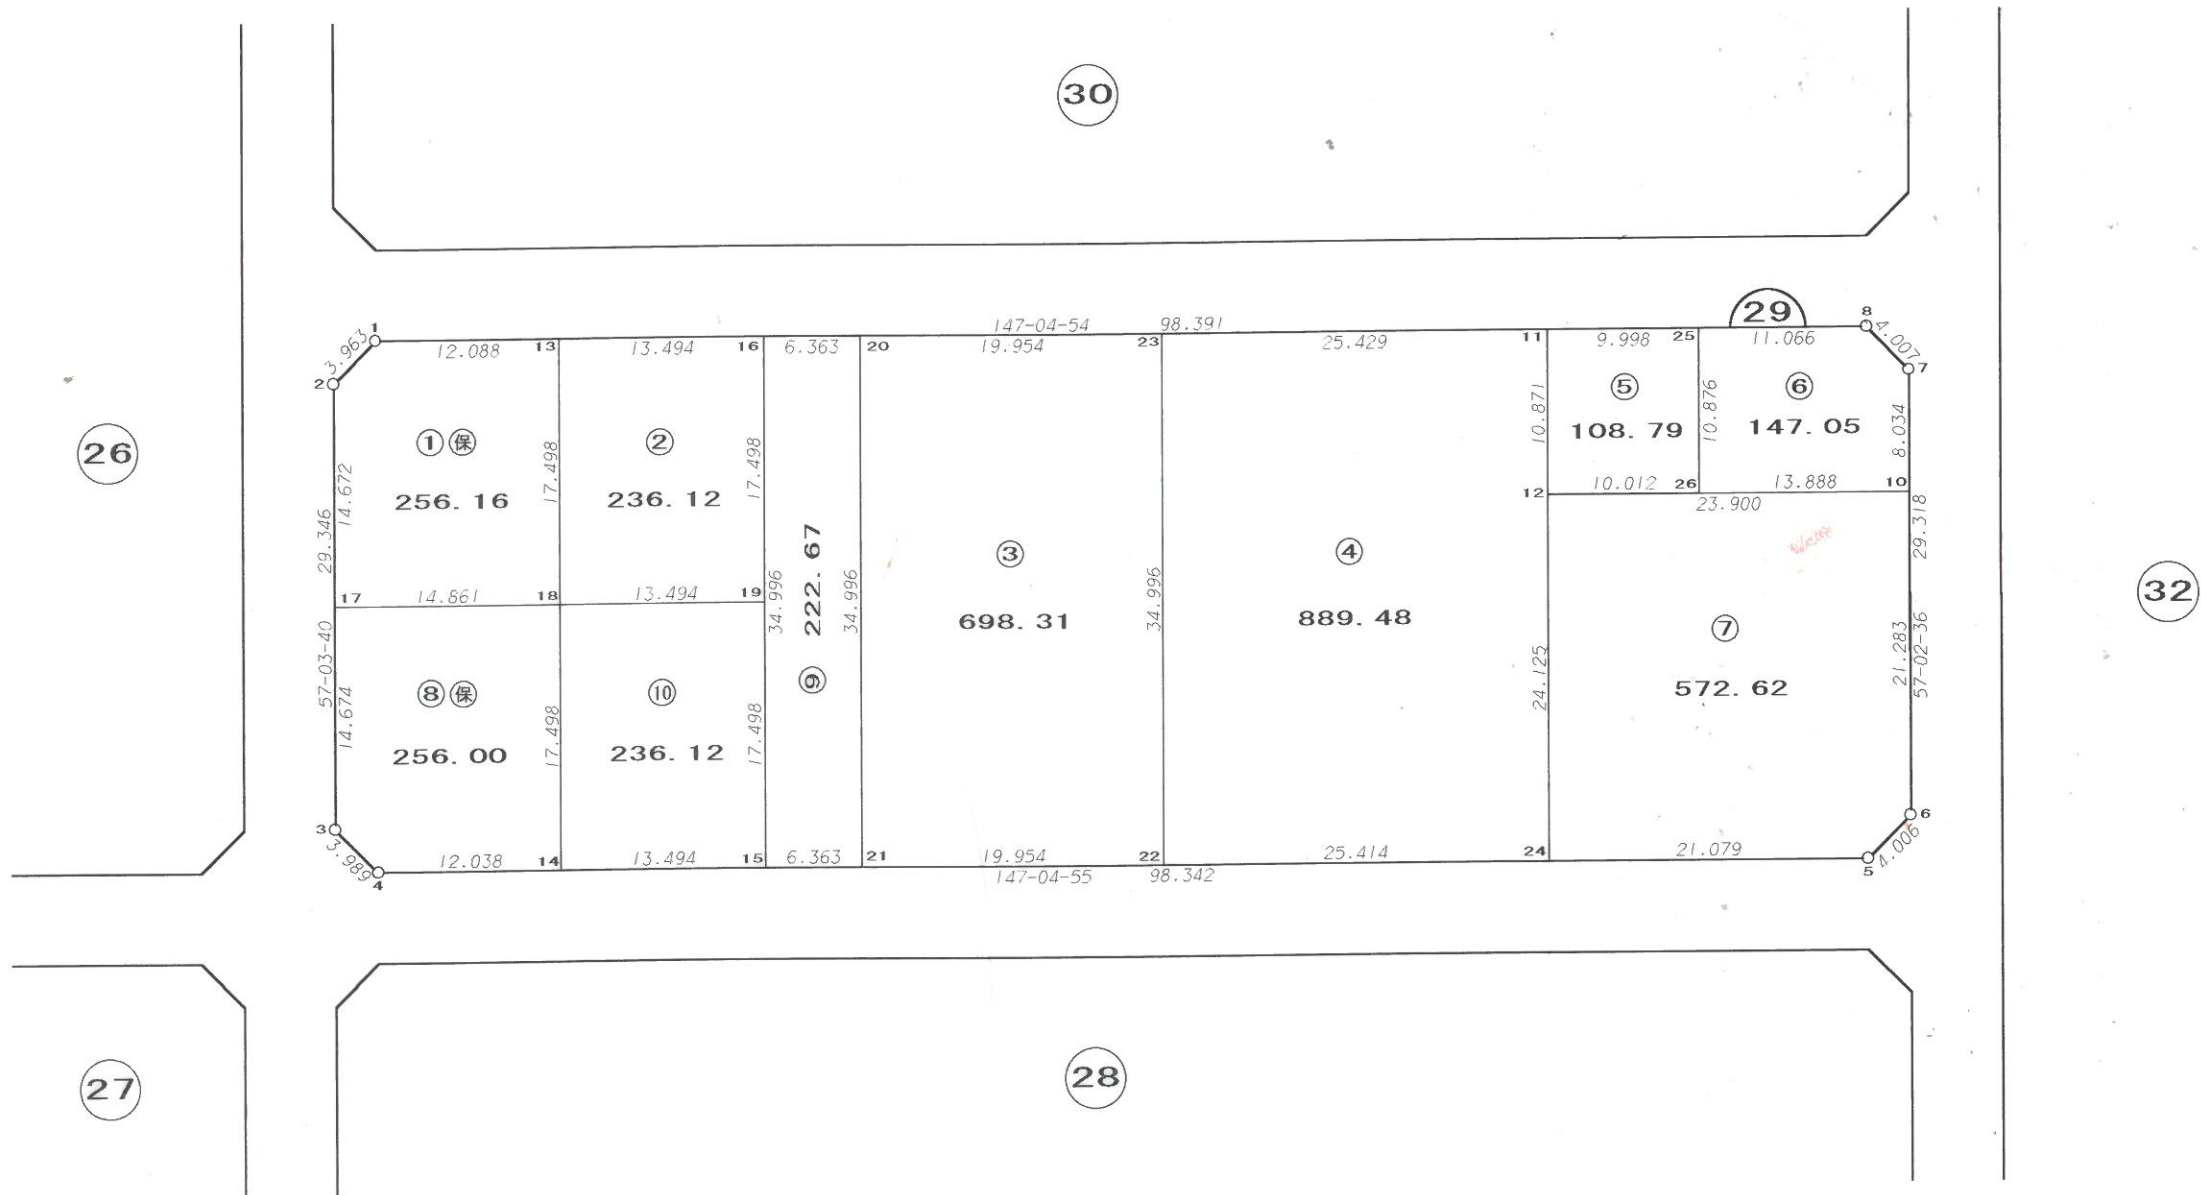

画地確定図

縮尺 1 : 500

街区番号 29