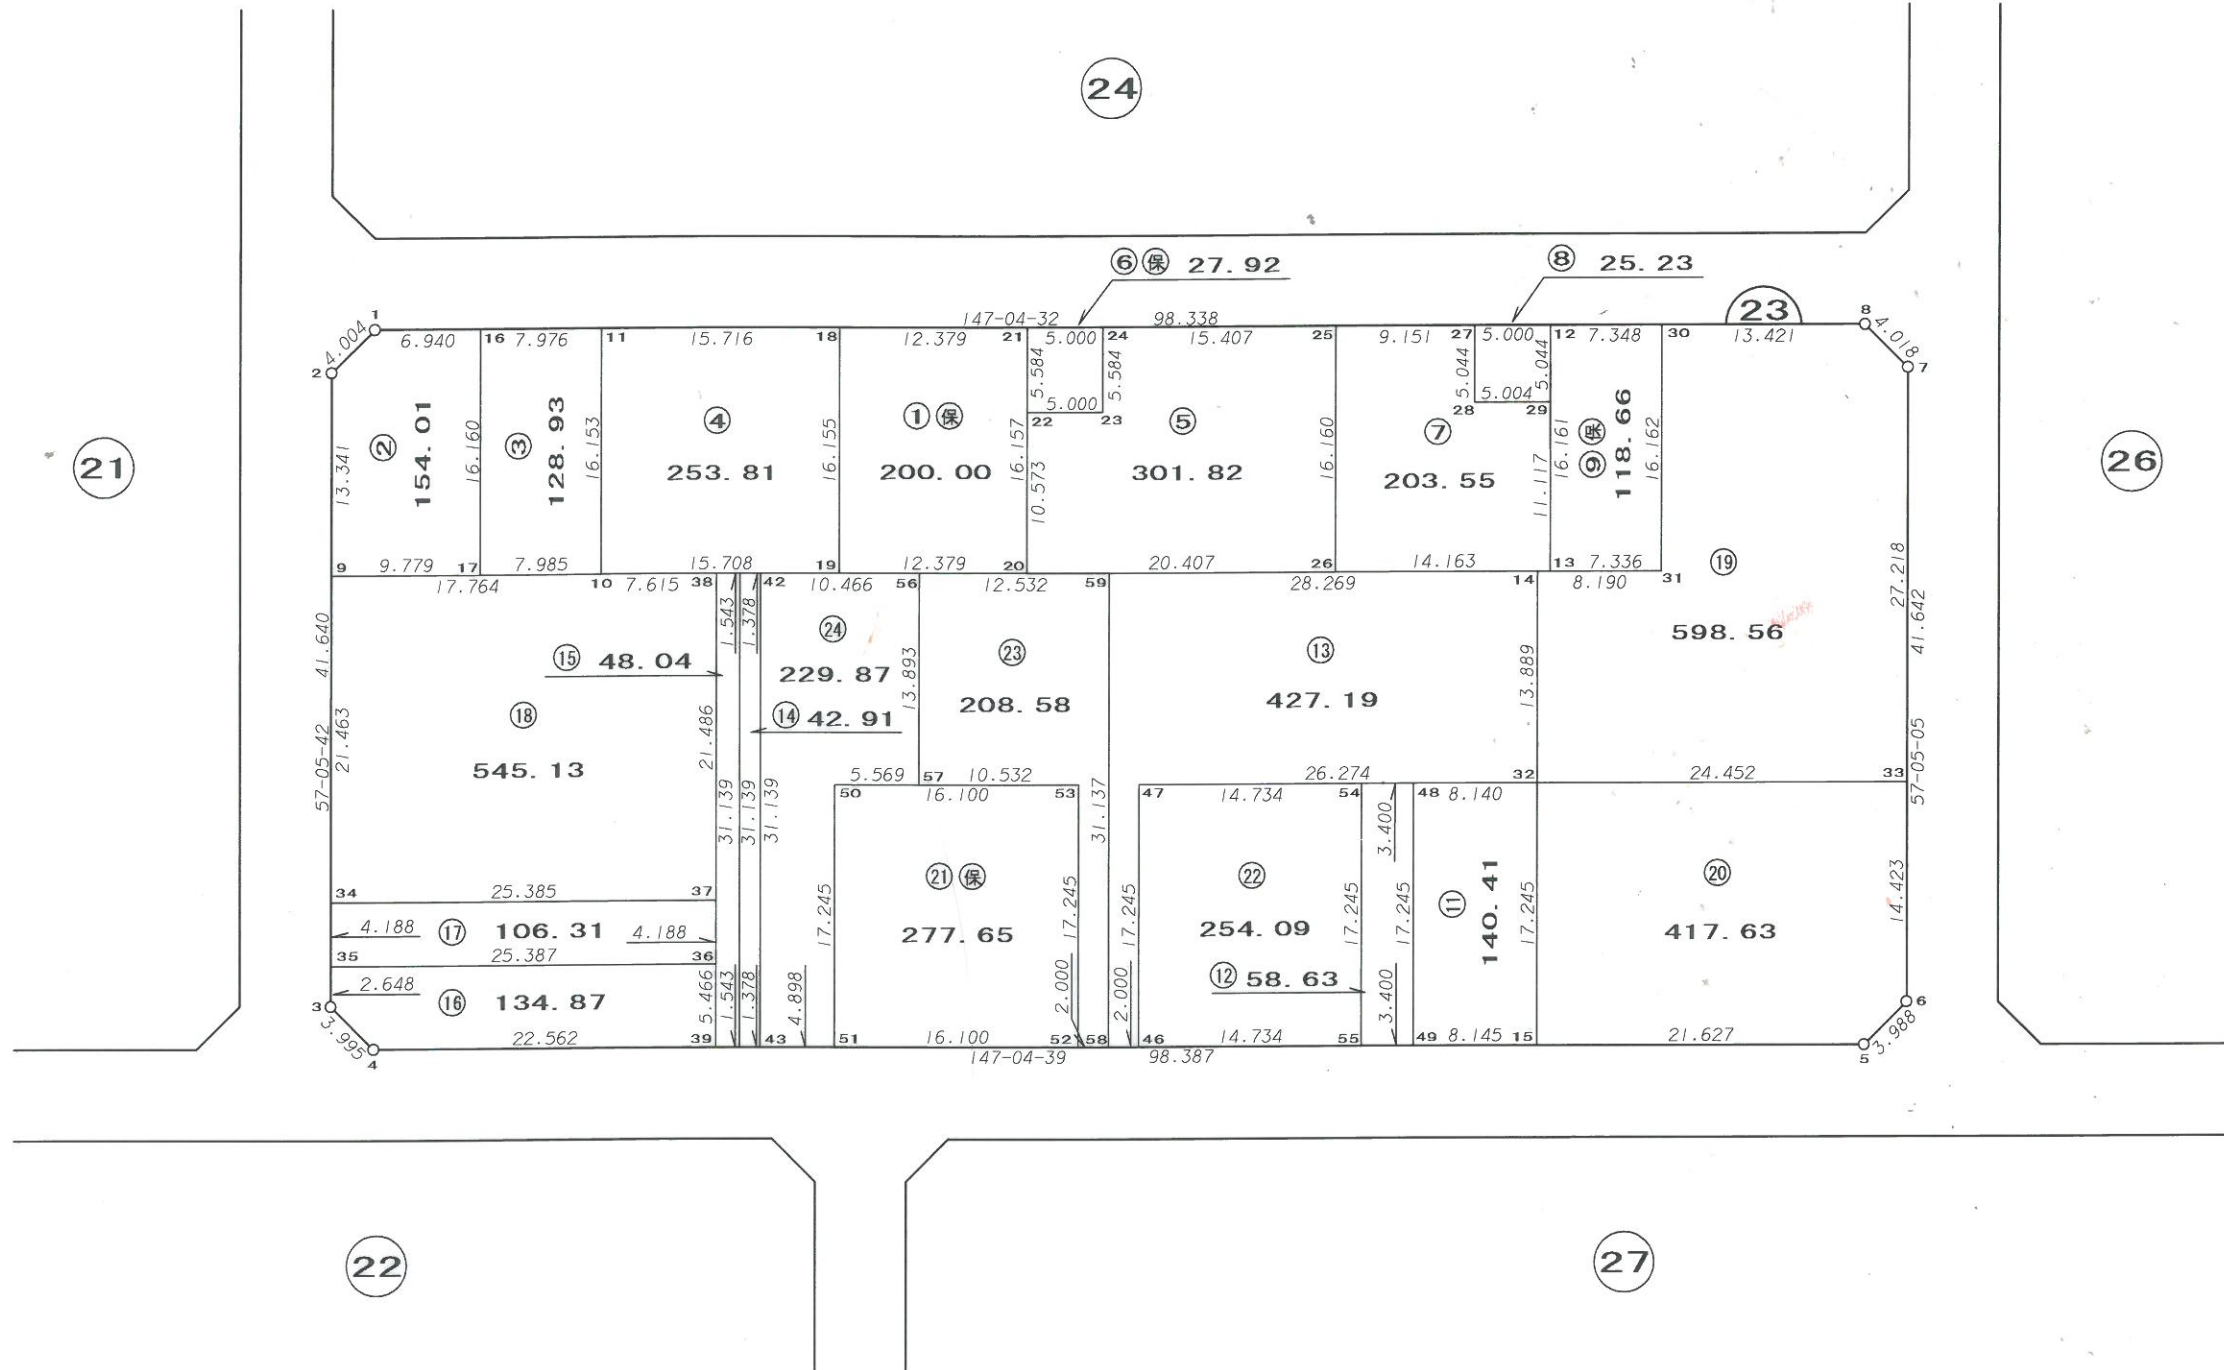

画地確定図

縮尺 1:500

街区番号 23

S=1:250