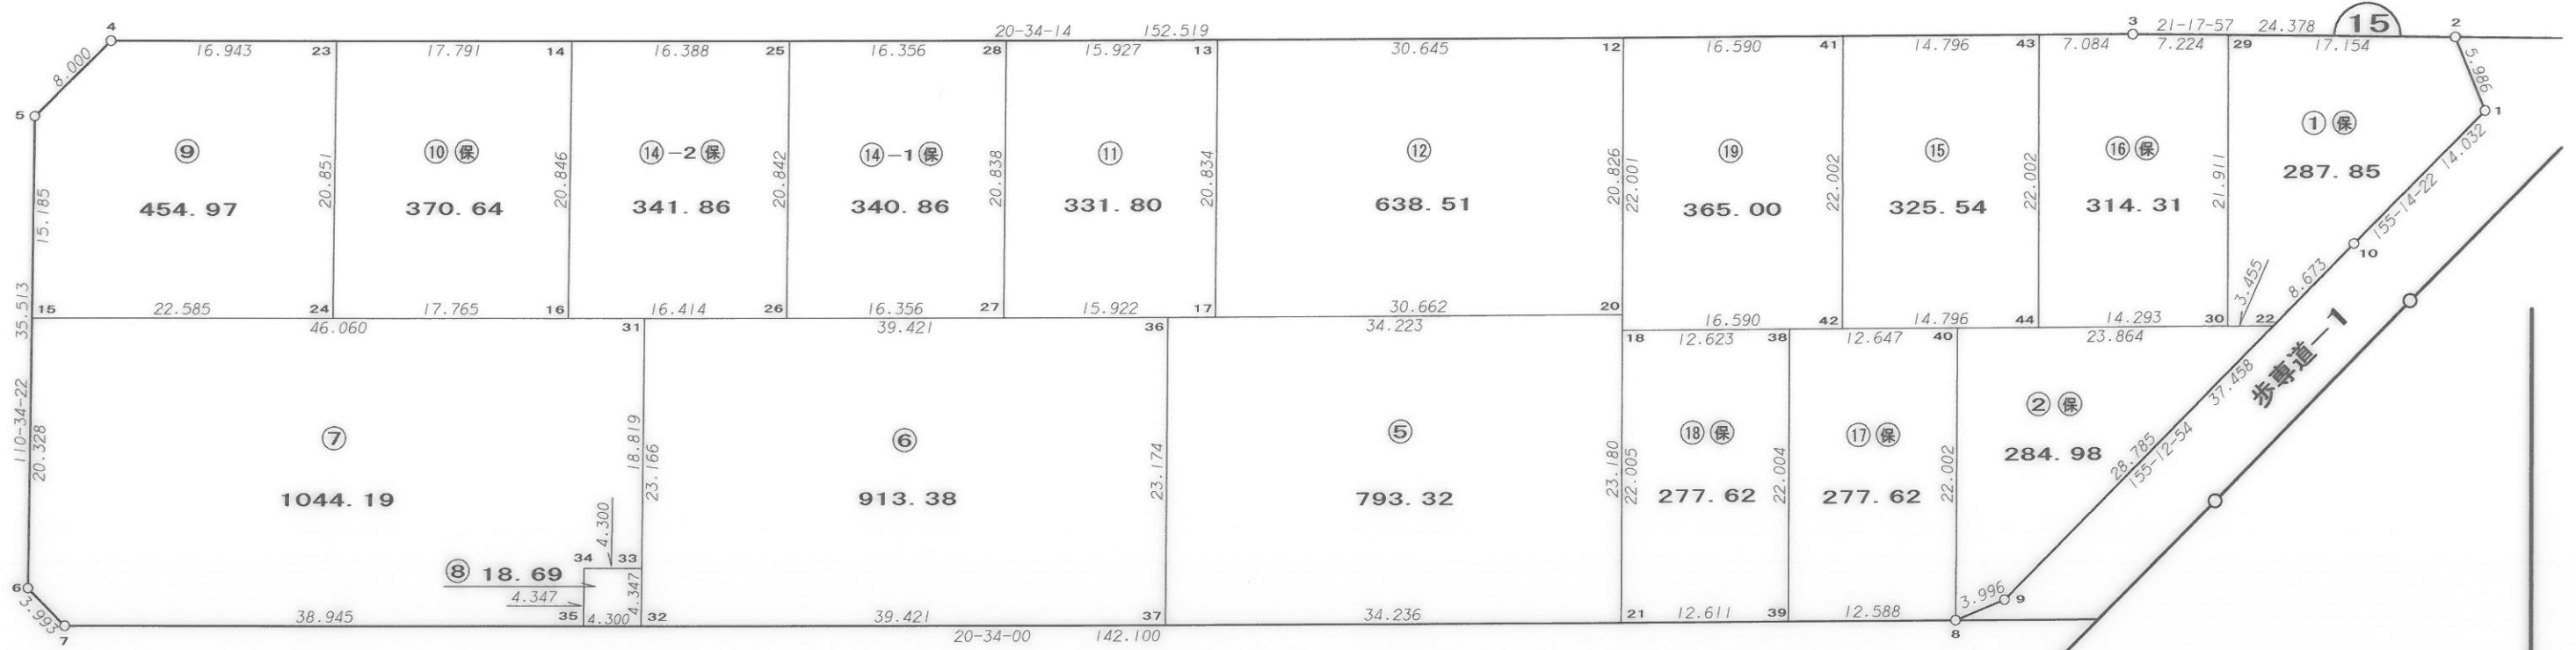

画地確定図

縮尺 1:500

街区番号 15

14

13

17

画地确定图

縮尺 1 : 500

縮尺 1 : 500

街区番号 20

画地確定図

縮尺 1 : 500

街区番号 21

S=1 : 250

S=1 : 100

画地確定図

縮尺 1:500

街区番号 23

S=1:250

画地確定図

縮尺 1 : 500

街区番号 24

S=1 : 100

画地確定図

縮尺 1 : 500

街区番号 25

20

31

24

26

30

画地確定図