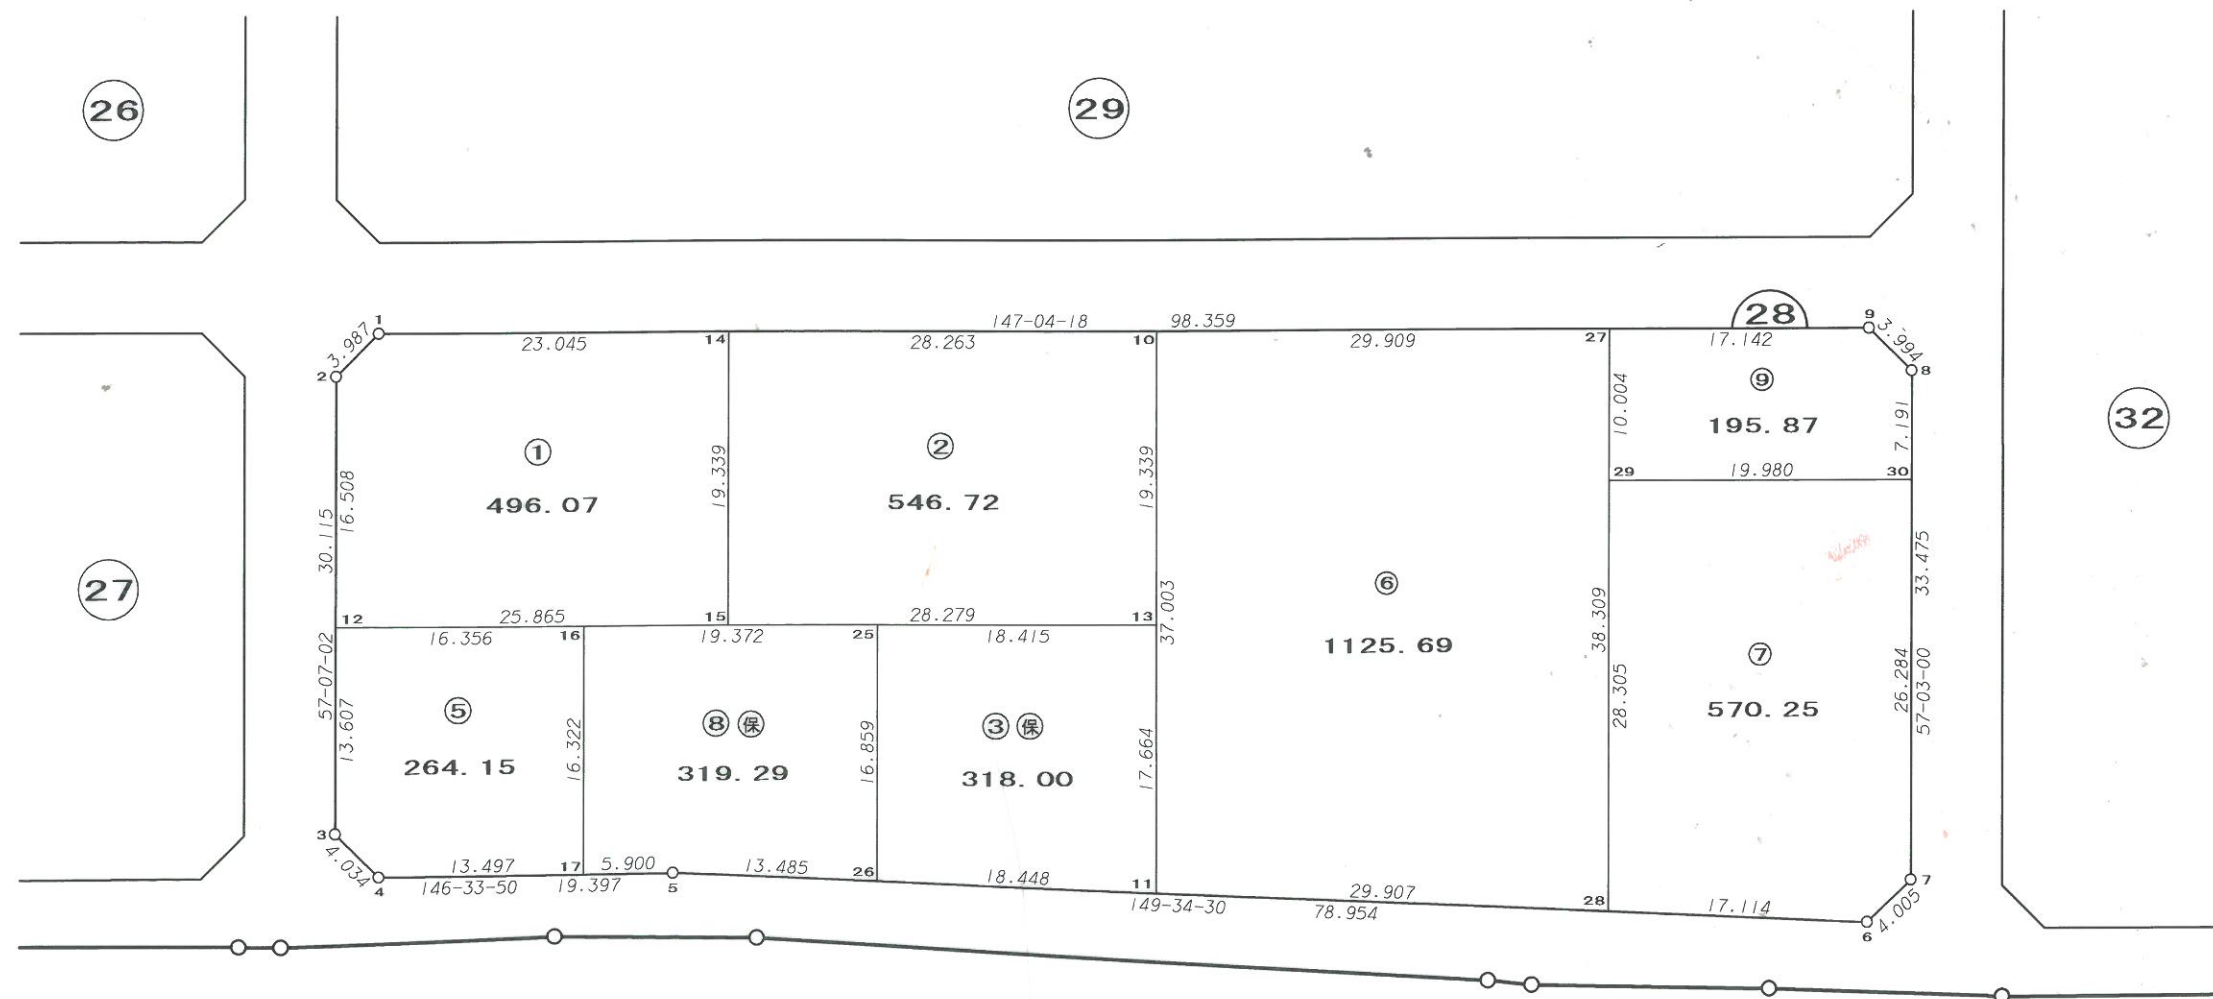

画地確定図

縮尺 1:500

街区番号

28