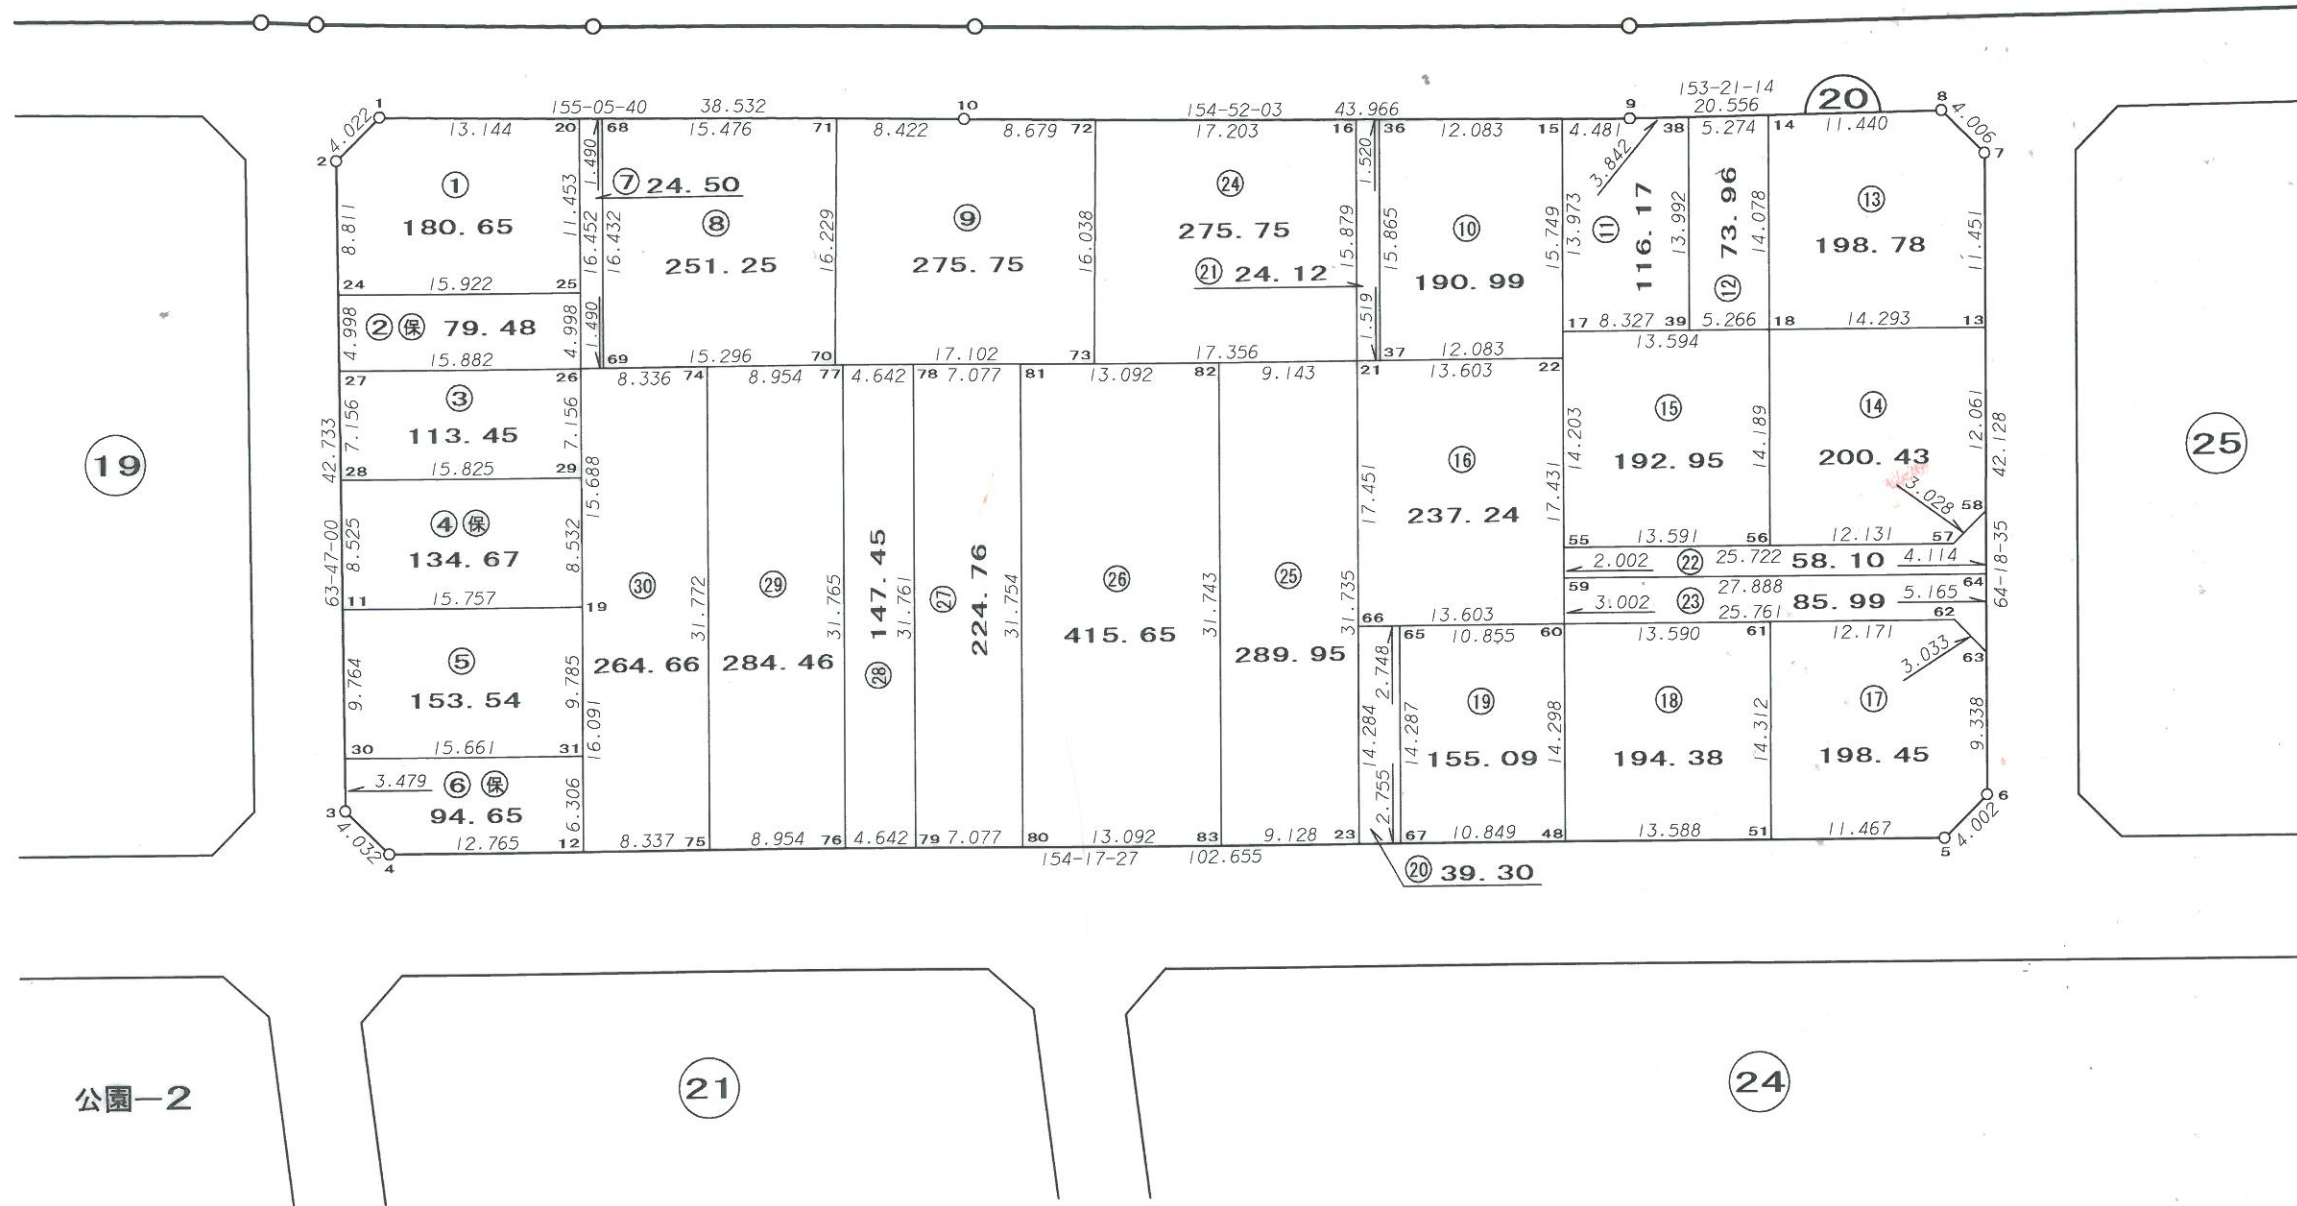

縮尺 1 : 500

街区番号 20

画地確定図

縮尺 1 : 500

街区番号 21

S=1 : 250

S=1 : 100

画地確定図

縮尺 1 : 500

街区番号 25

20

31

24

26

30

画地確定図