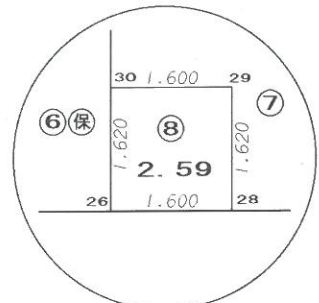

縮尺 1 : 500

街区番号 20

画地確定図

縮尺 1 : 500

街区番号 21

S=1 : 250

S=1 : 100

画地確定図

縮尺 1:500

街区番号 23

S=1:250

画地確定図

縮尺 1 : 500

街区番号 24

S=1 : 100

画地確定図

縮尺 1 : 500

街区番号 25

20

31

24

26

30

画地確定図