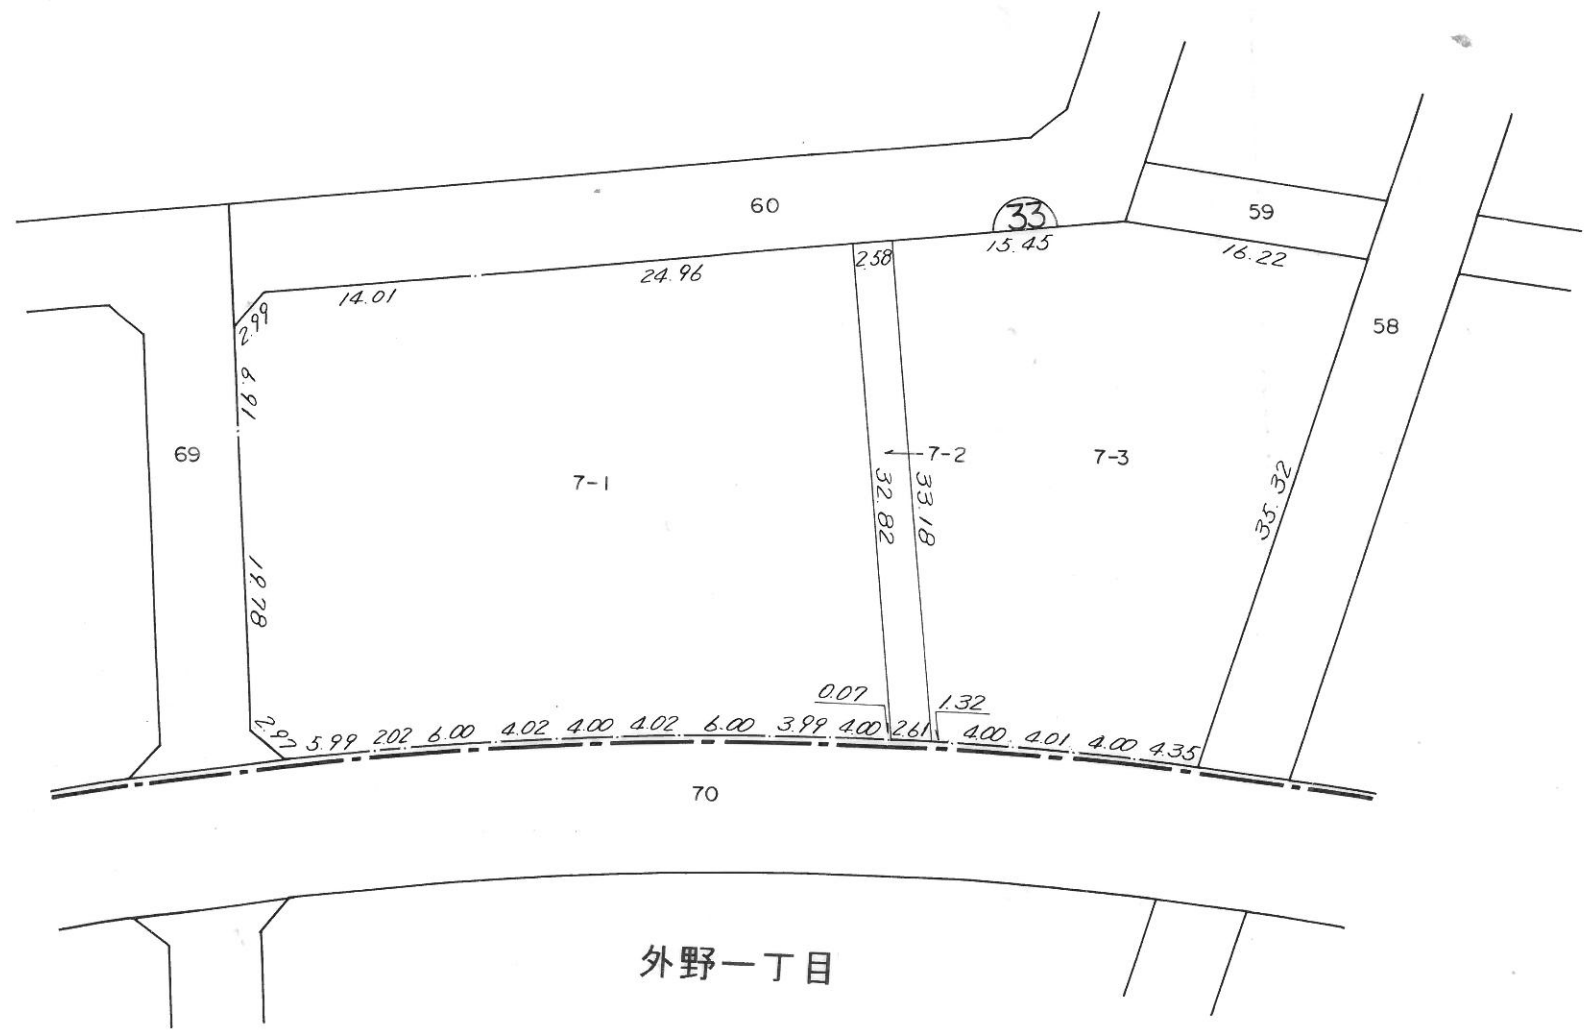

換地 図

所在

勝田市外野二丁目

凡 例	
	街区番号
10-1	地 番
	換地位置

縮 尺 1 : 5 0 0