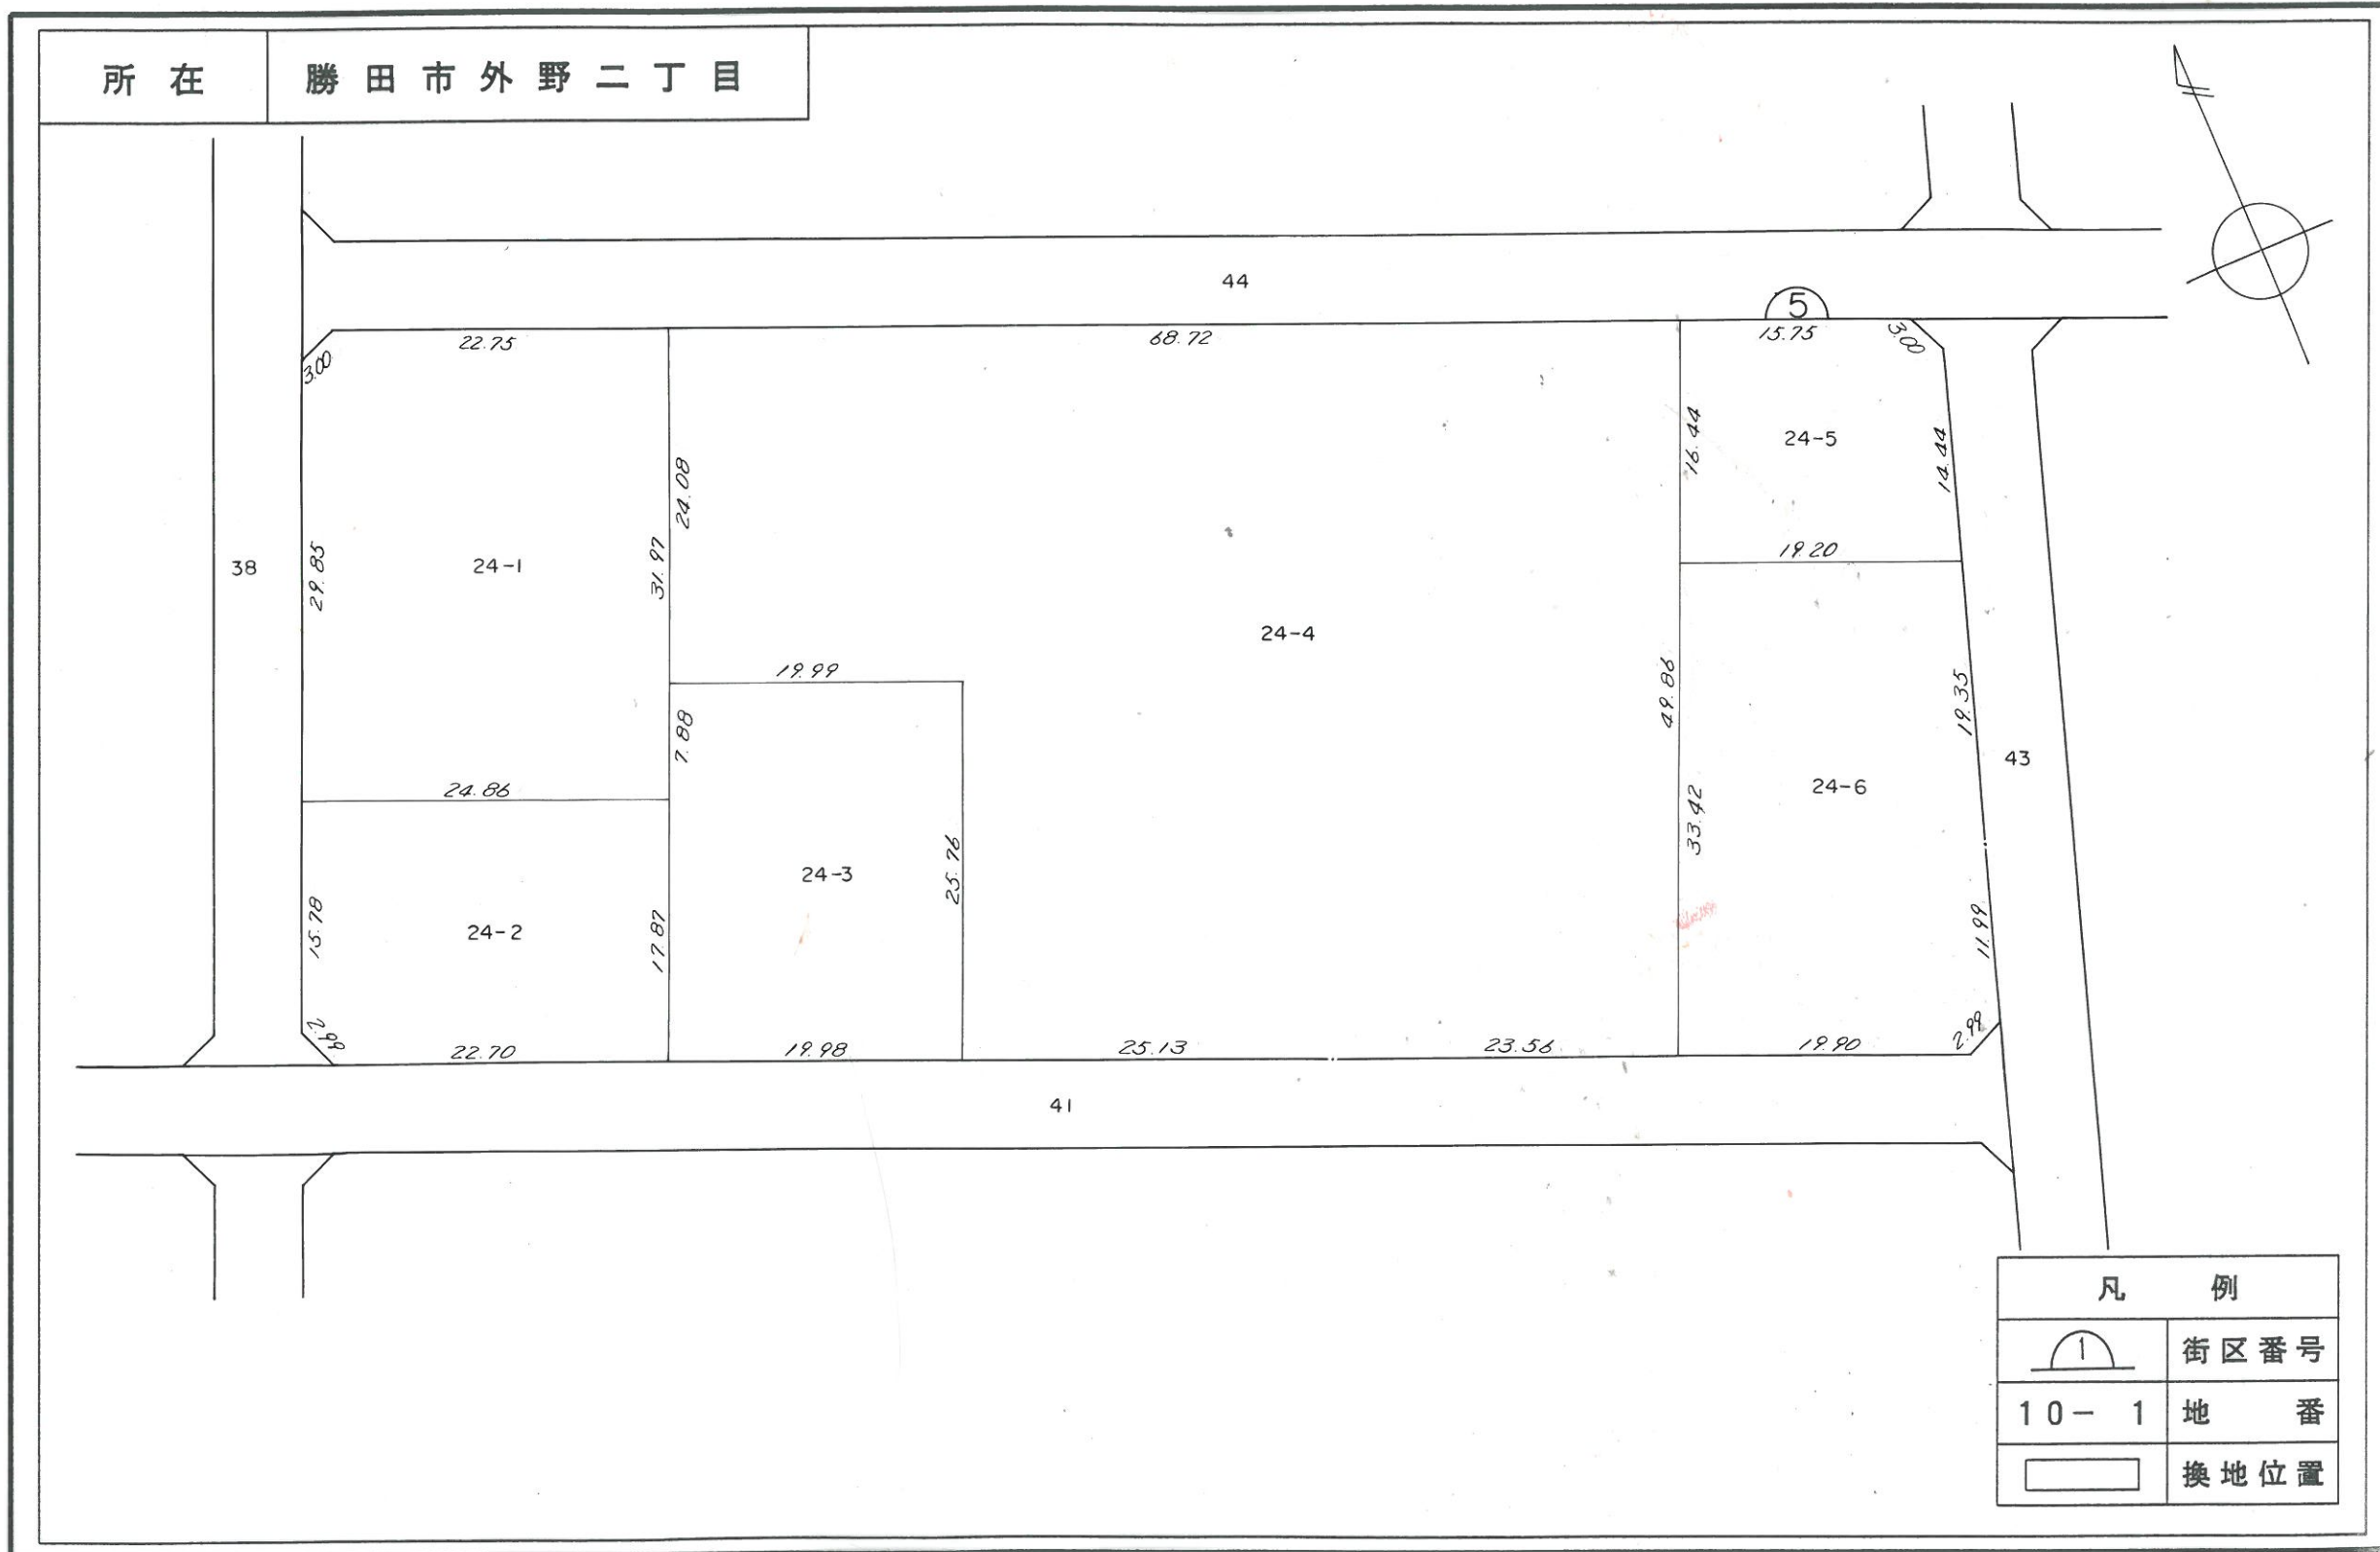

縮 尺 1 : 5 0 0

換地 図

所在

勝田市外野二丁目

凡 例	
	街区番号
10-1	地番
	換地位置

縮尺 1:500

換地 図

縮 尺 1:500