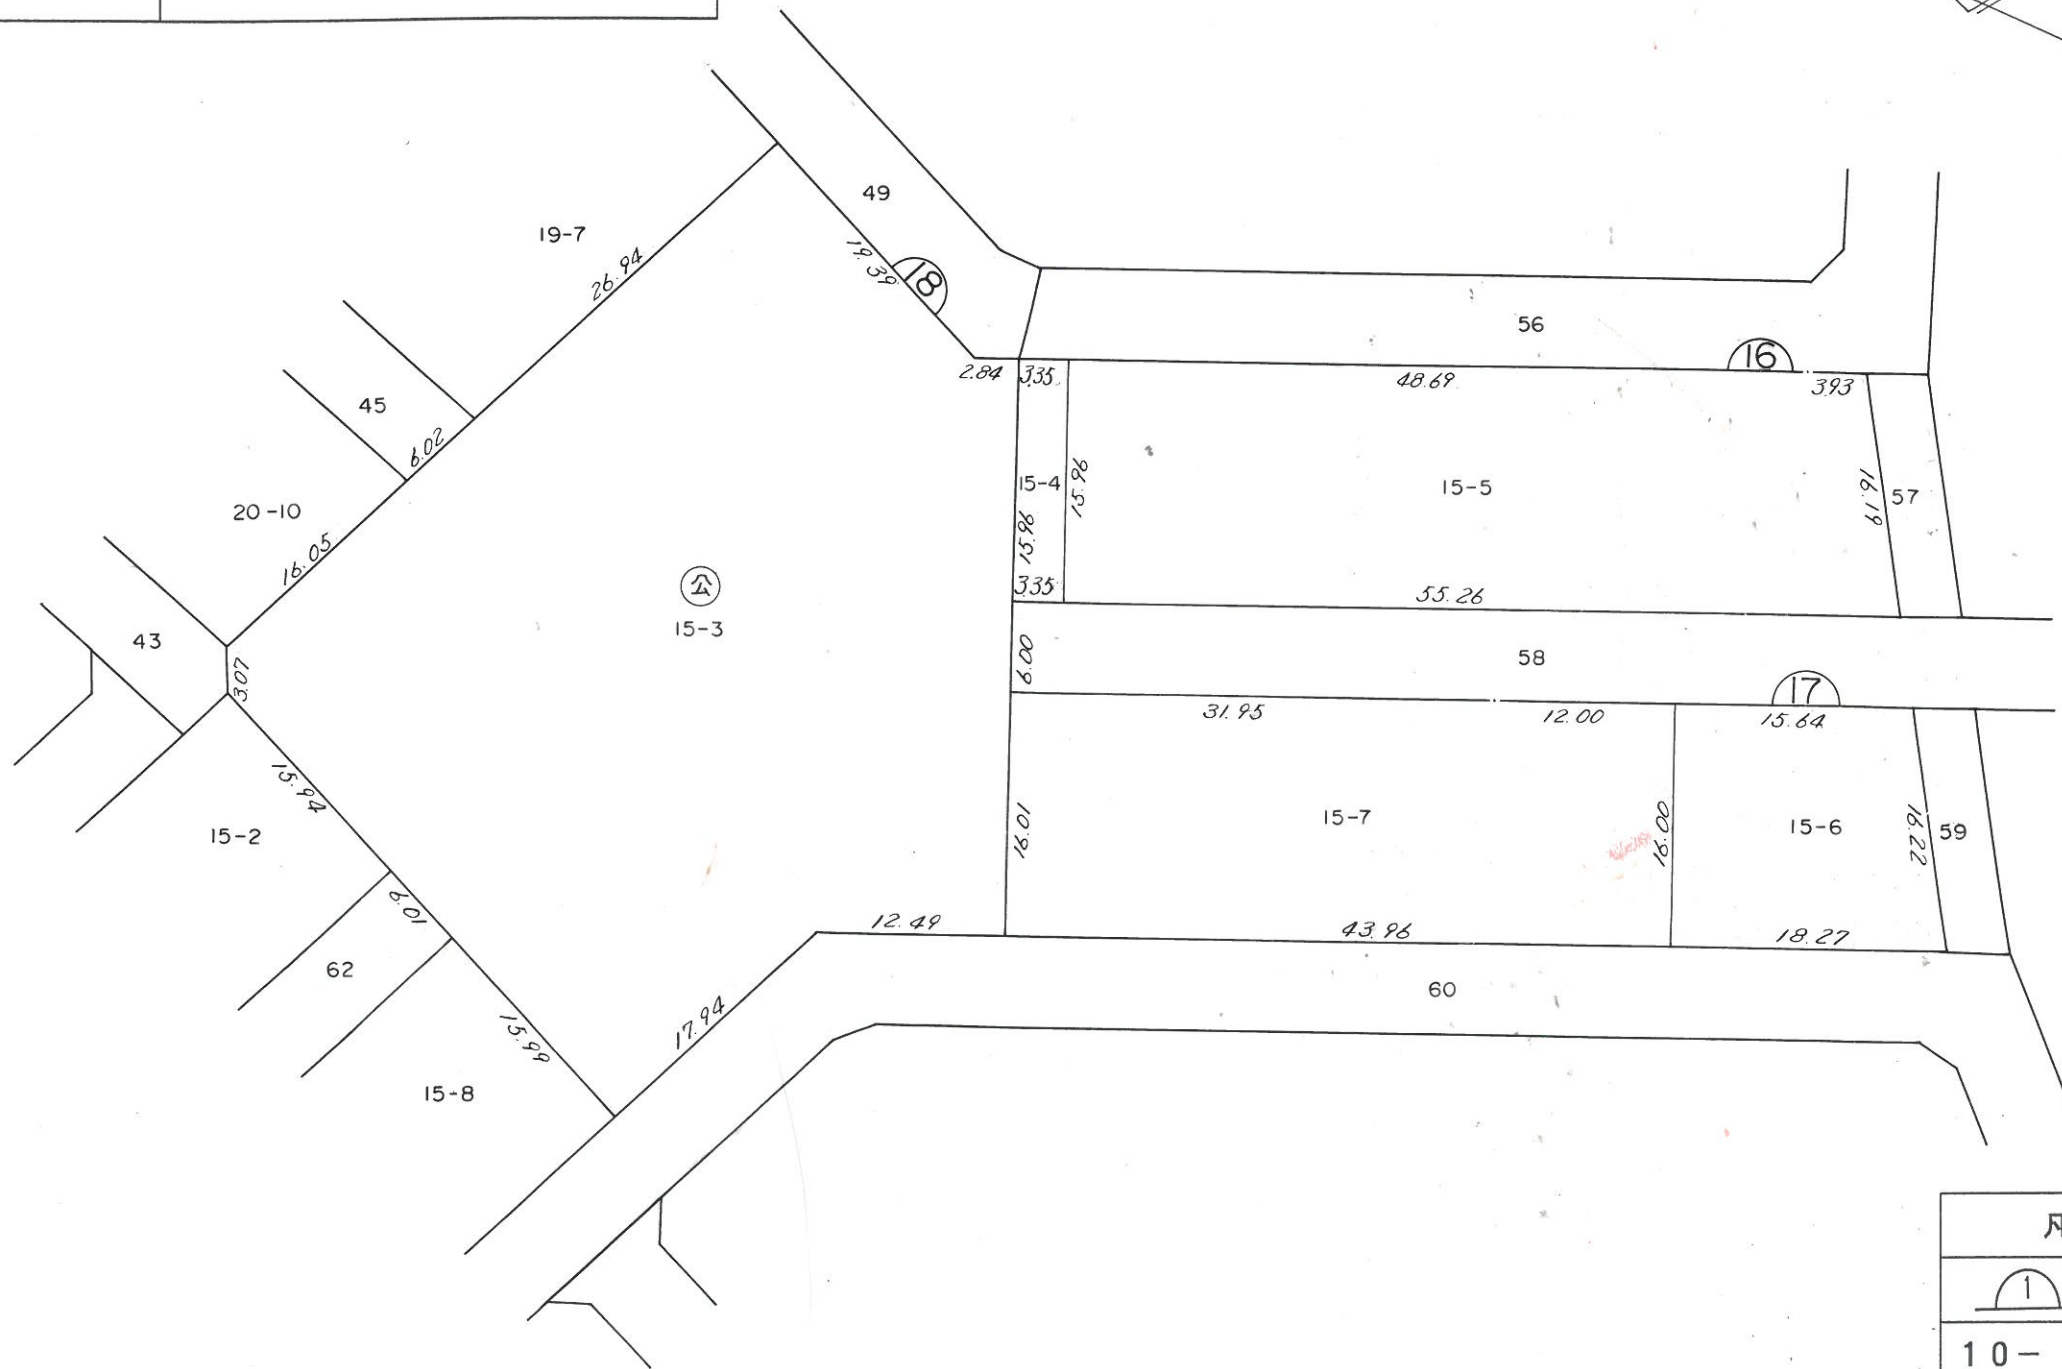

勝田市外野二丁目

凡 例	
	街区番号
10-1	地番
	換地位置

縮尺 1:500

換地 図

所在 勝田市外野二丁目

凡 例	
	街区番号
10-1	地 番
	換地位置

換地 図

所在