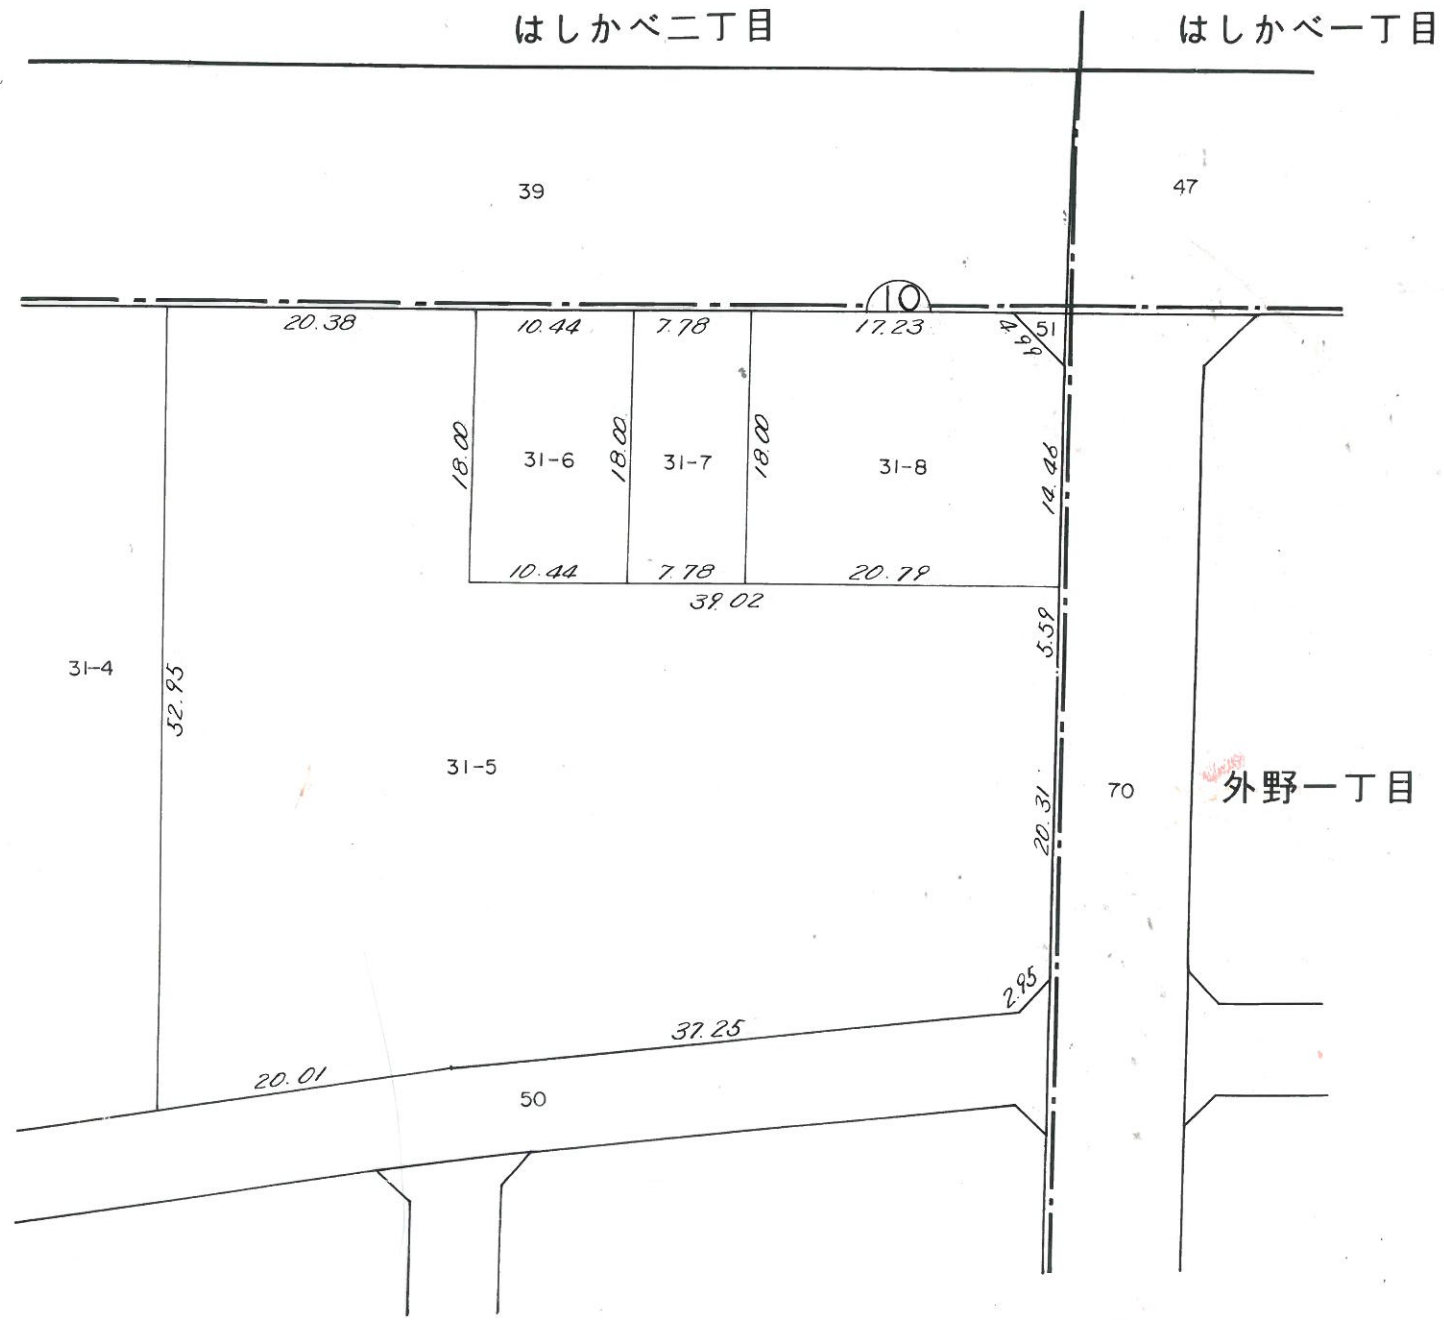

換地 図

所在

勝田市外野二丁目

凡 例	
	街区番号
10-1	地 番
	換地位置

縮尺 1:500