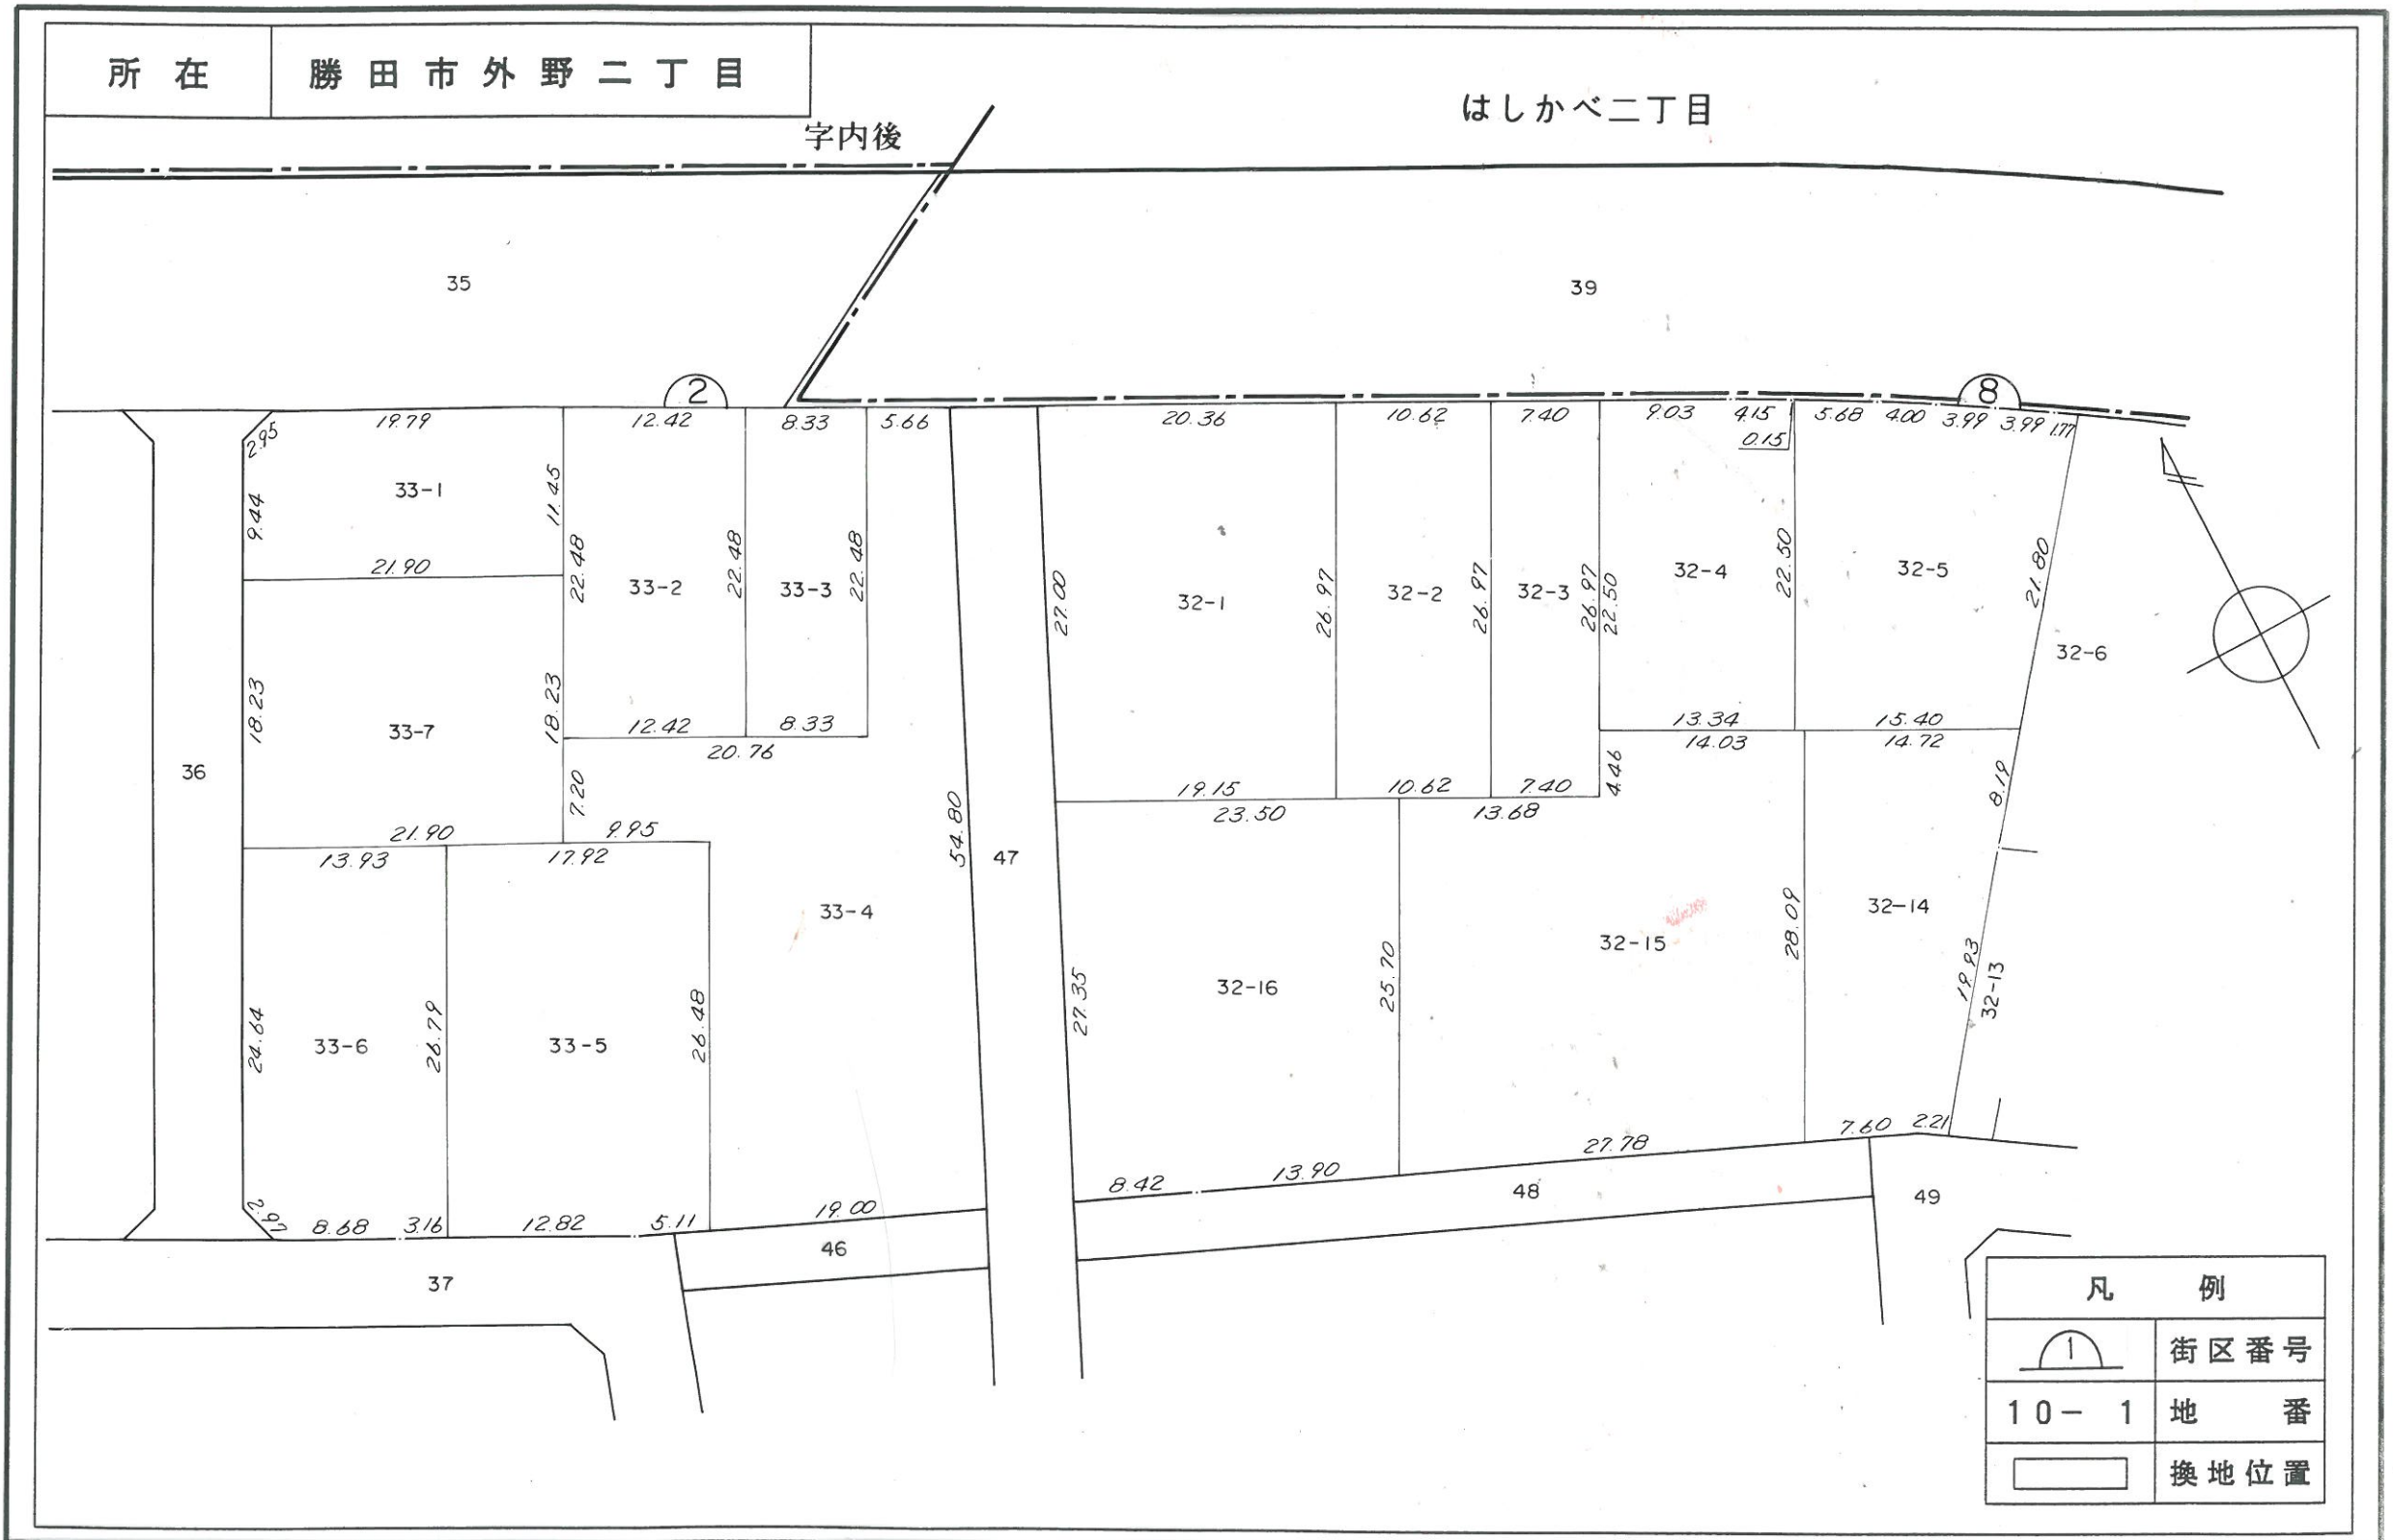

換地 図

字屋敷内 字内後

所在

勝田市外野二丁目

縮尺 1:500

換地 図

所在

勝田市外野二丁目

はしかべ二丁目

字内後

凡 例	
	街区番号
	地 番
	換地位置

縮 尺 1:500

換地 図

所在

勝田市外野二丁目

はしかべ二丁目

凡 例	
	街区番号
10-1	地 番
	換地位置

縮 尺 1 : 5 0 0

換地 図

所在

勝田市外野二丁目

字新堀

字屋敷内

凡 例	
	街区番号
10-1	地 番
	換地位置