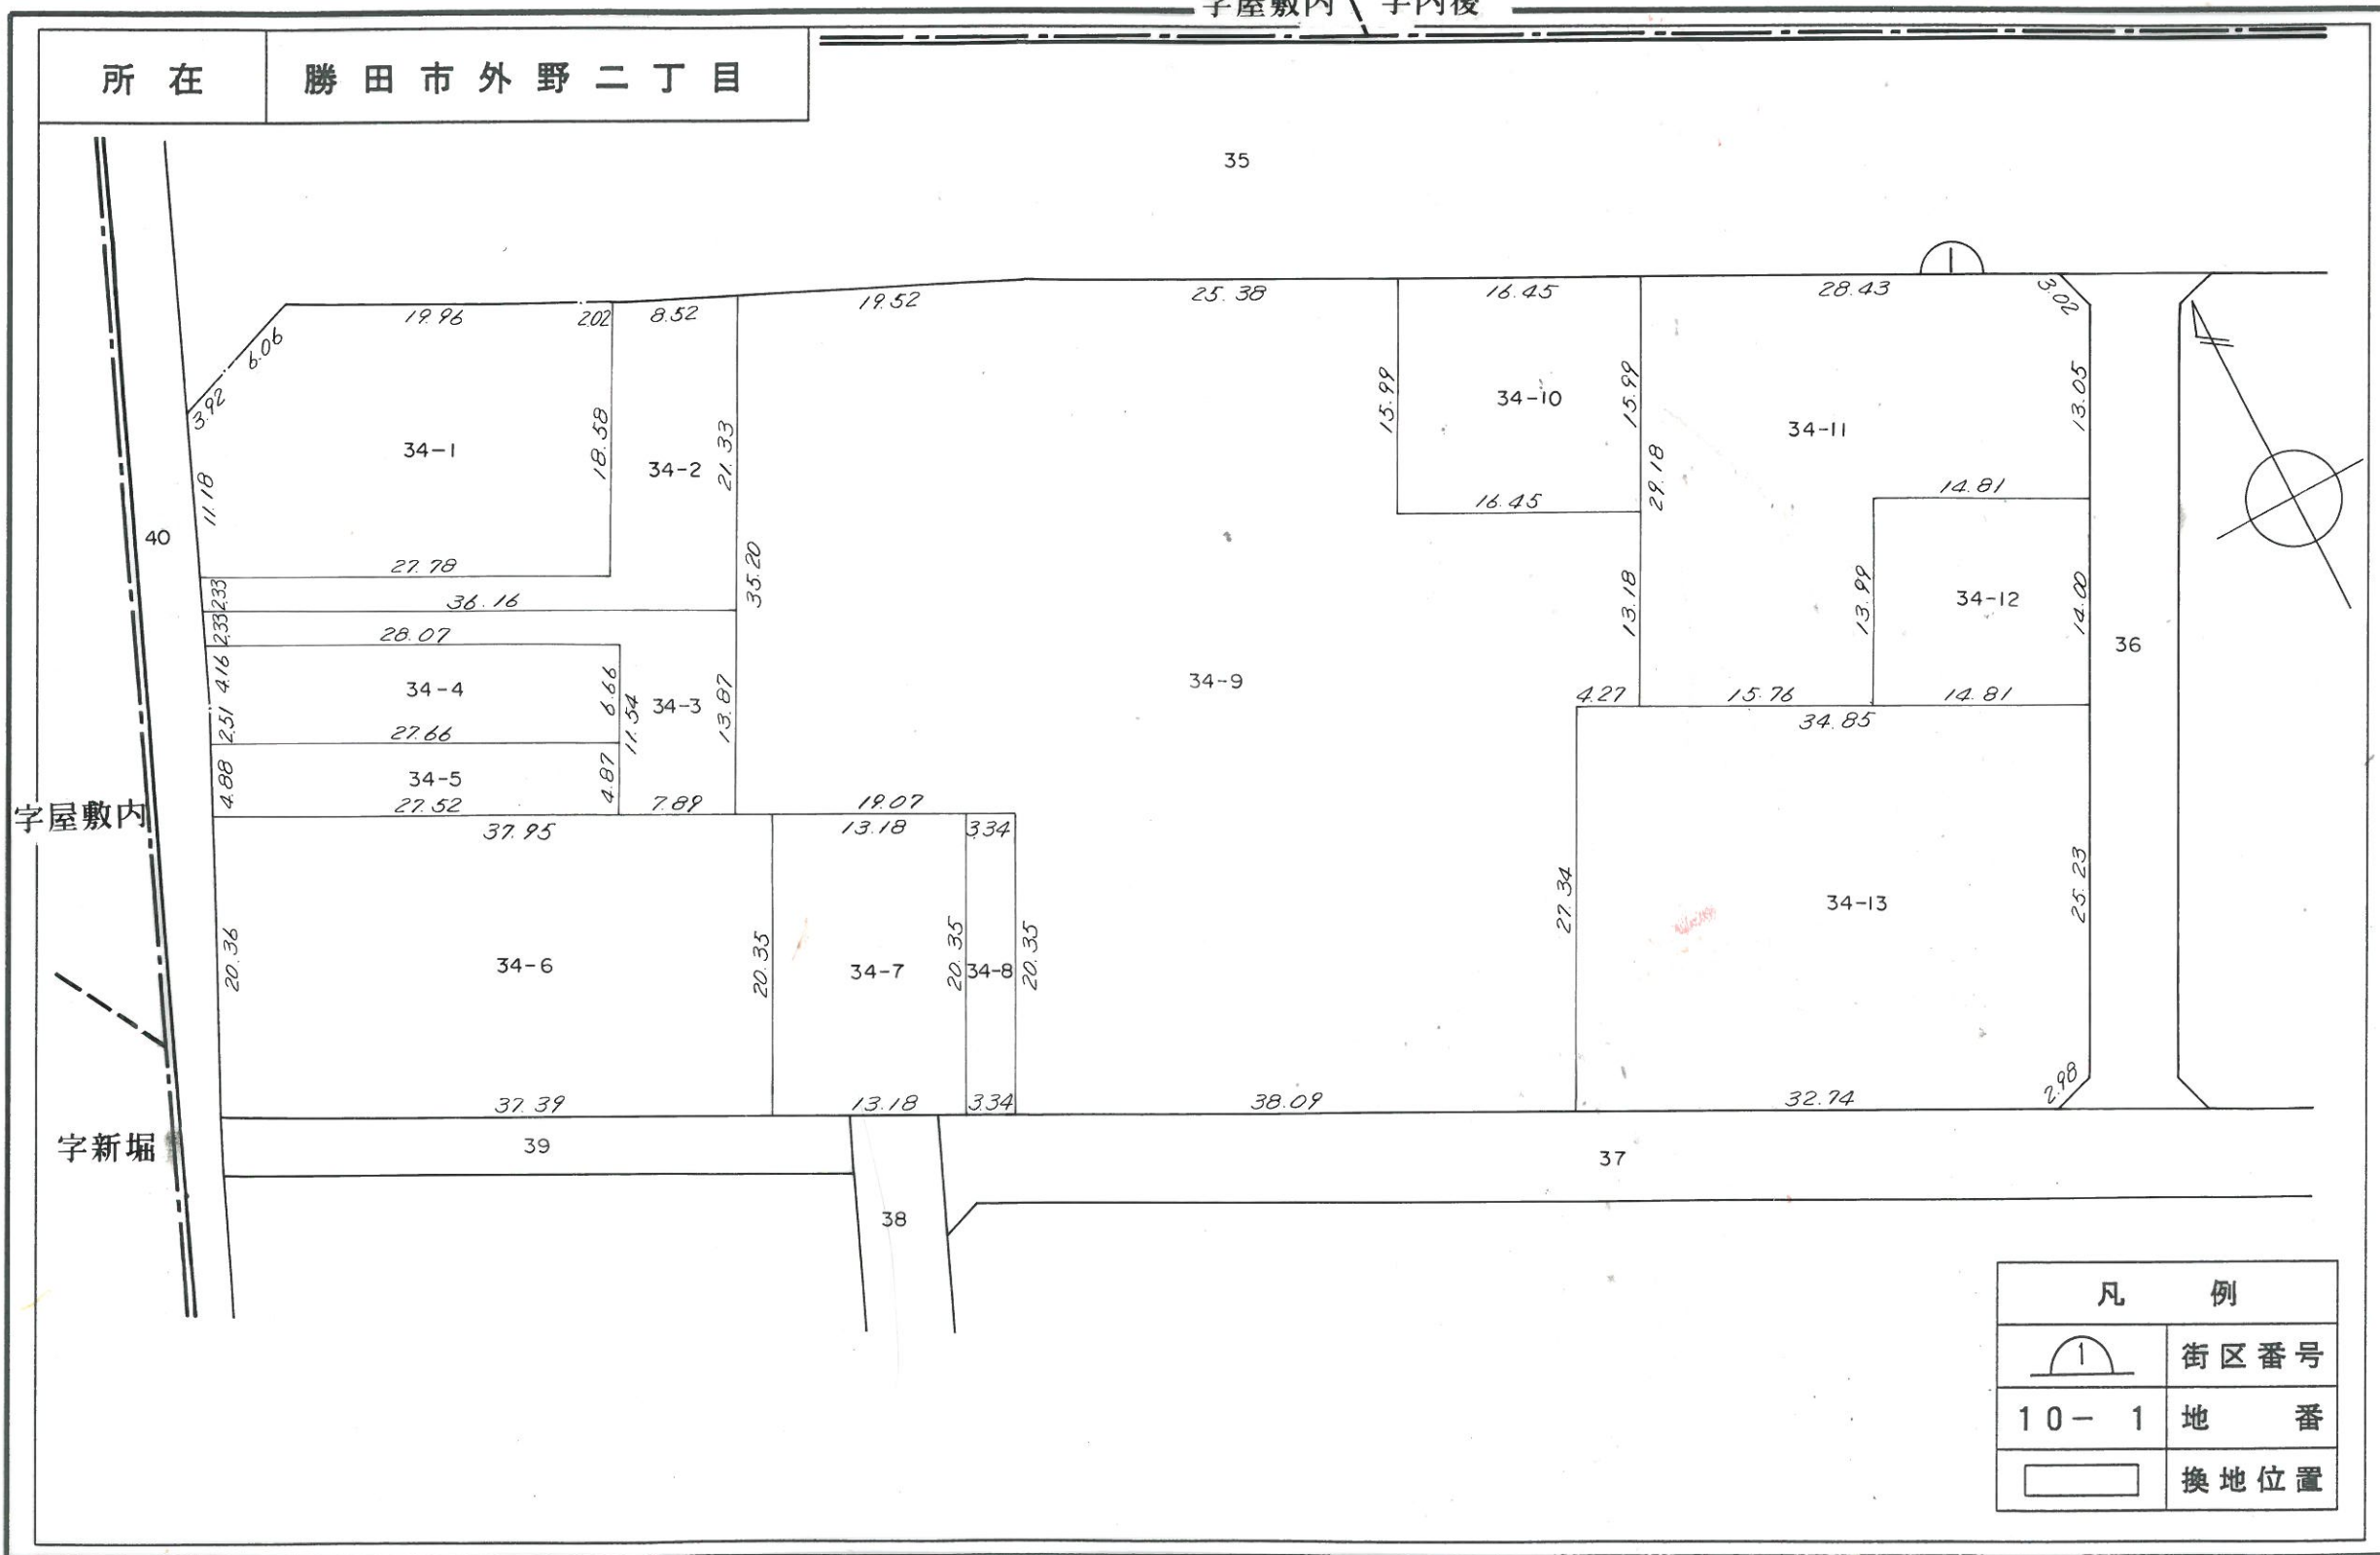

換地 図

字屋敷内 字内後

所在

勝田市外野二丁目

縮尺 1:500

換地 図

所在

勝田市外野二丁目