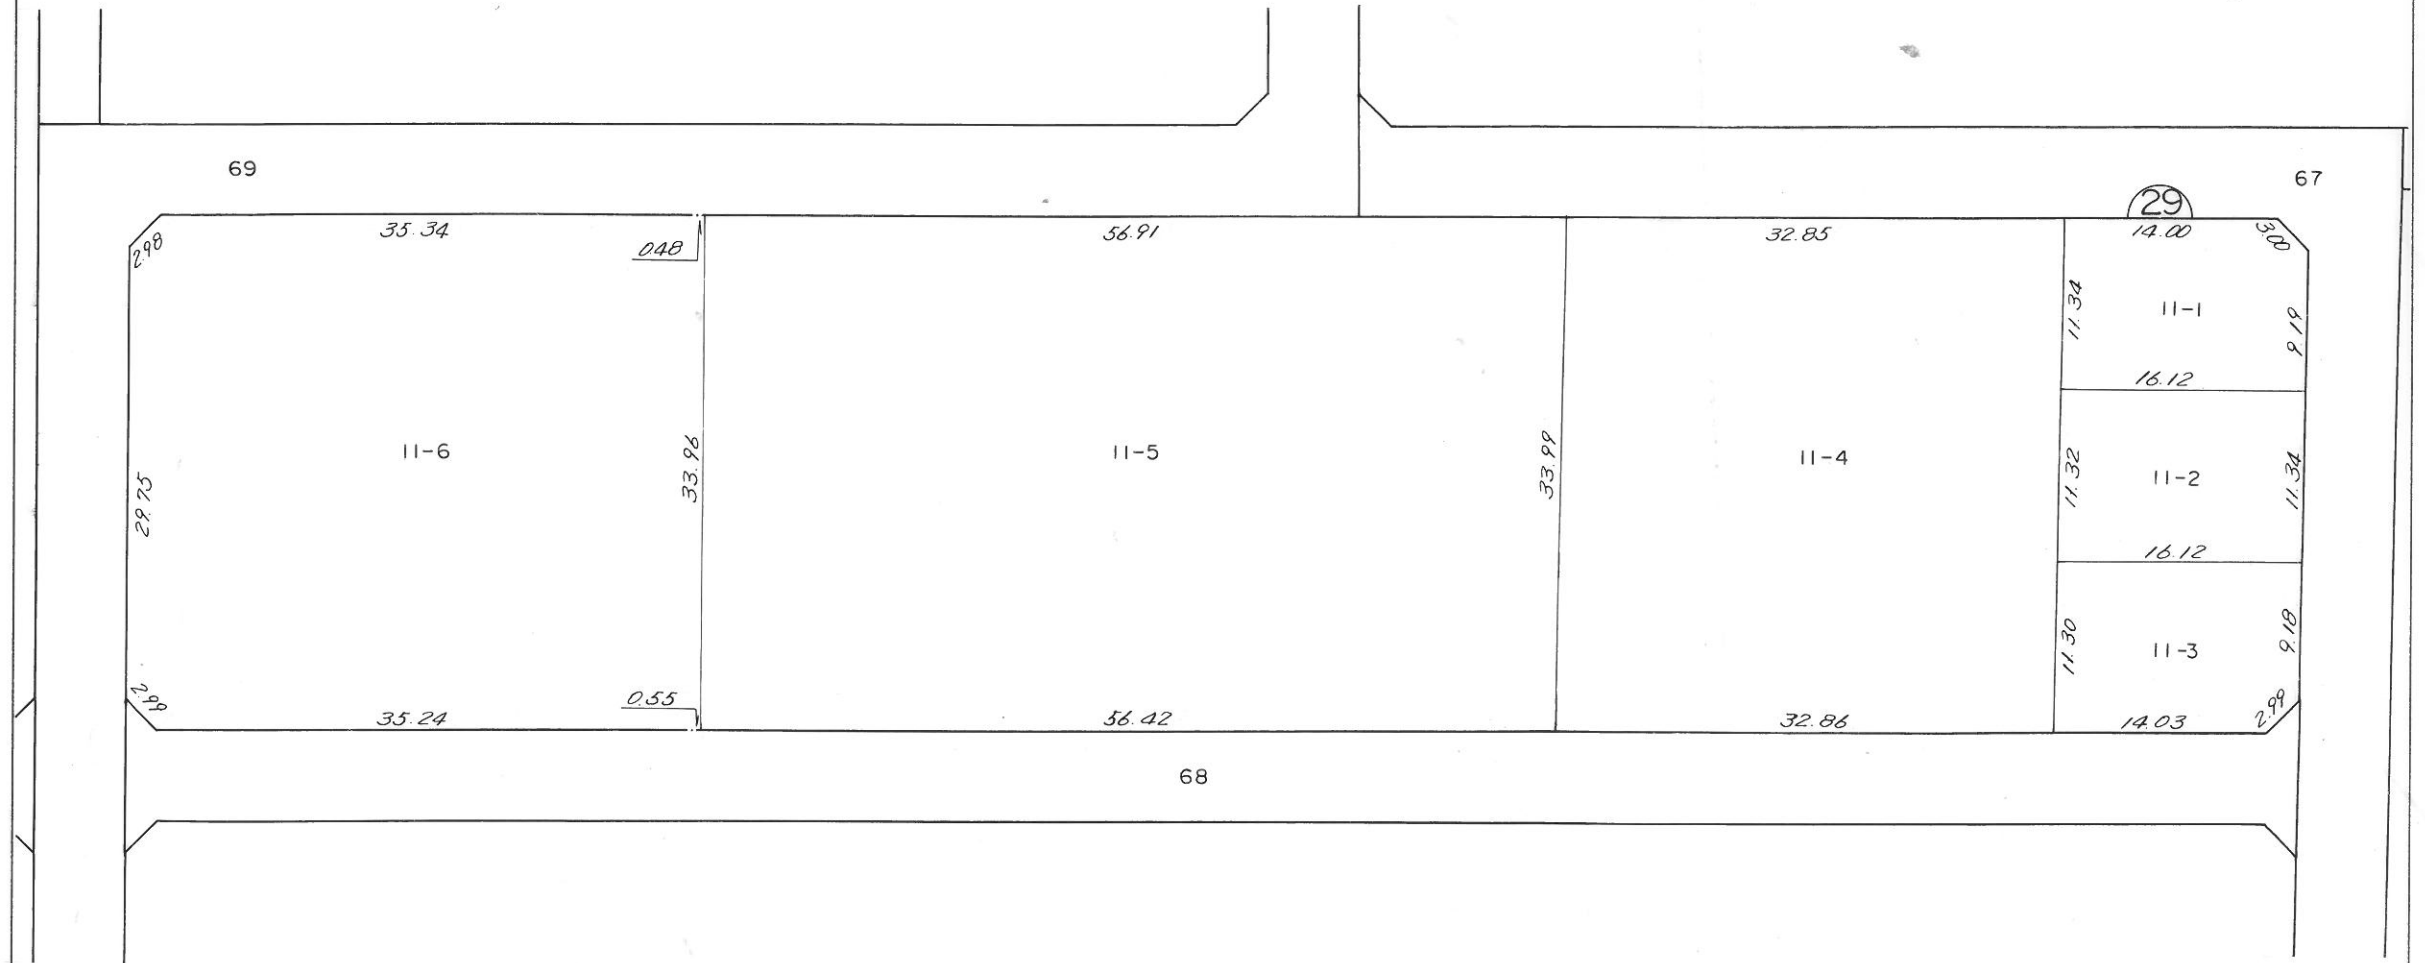

所在

勝田市外野二丁目

字海老内

字新堀

凡 例	
	街区番号
10-1	地 番
	換地位置

縮尺 1:500

換地 図

所在 勝田市外野二丁目