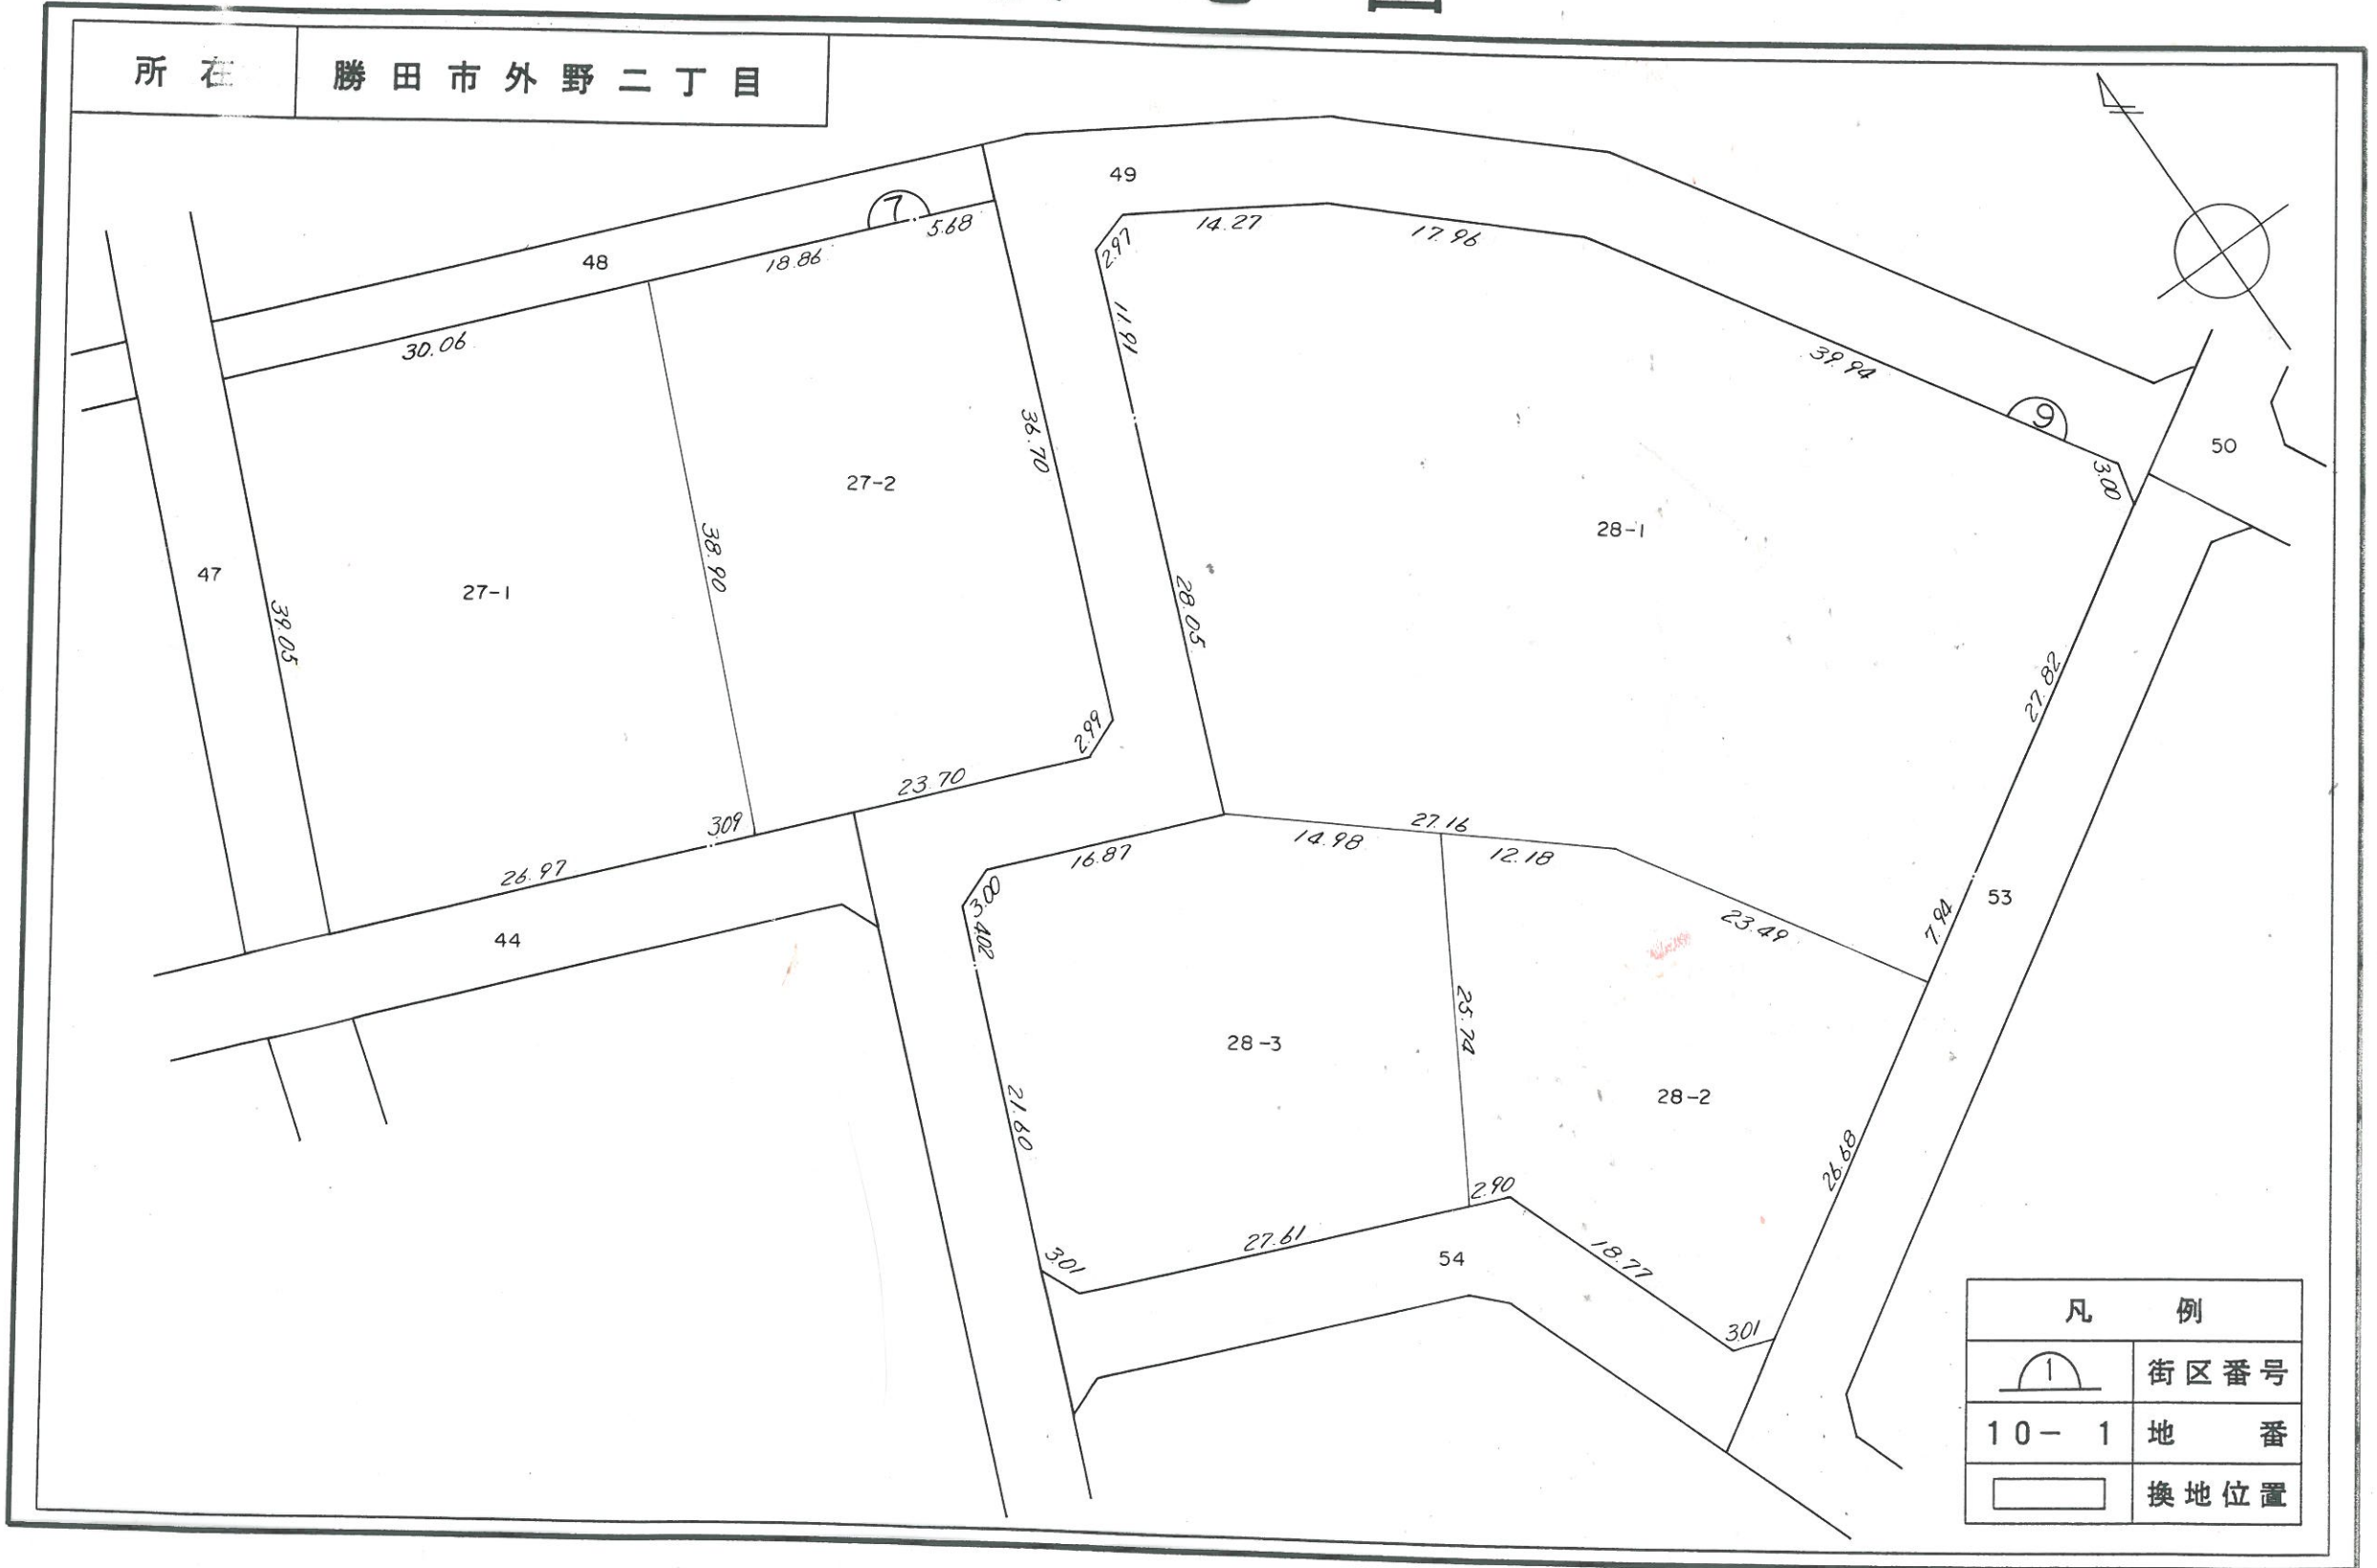

換地 図

所在 勝田市外野二丁目

縮尺 1:500