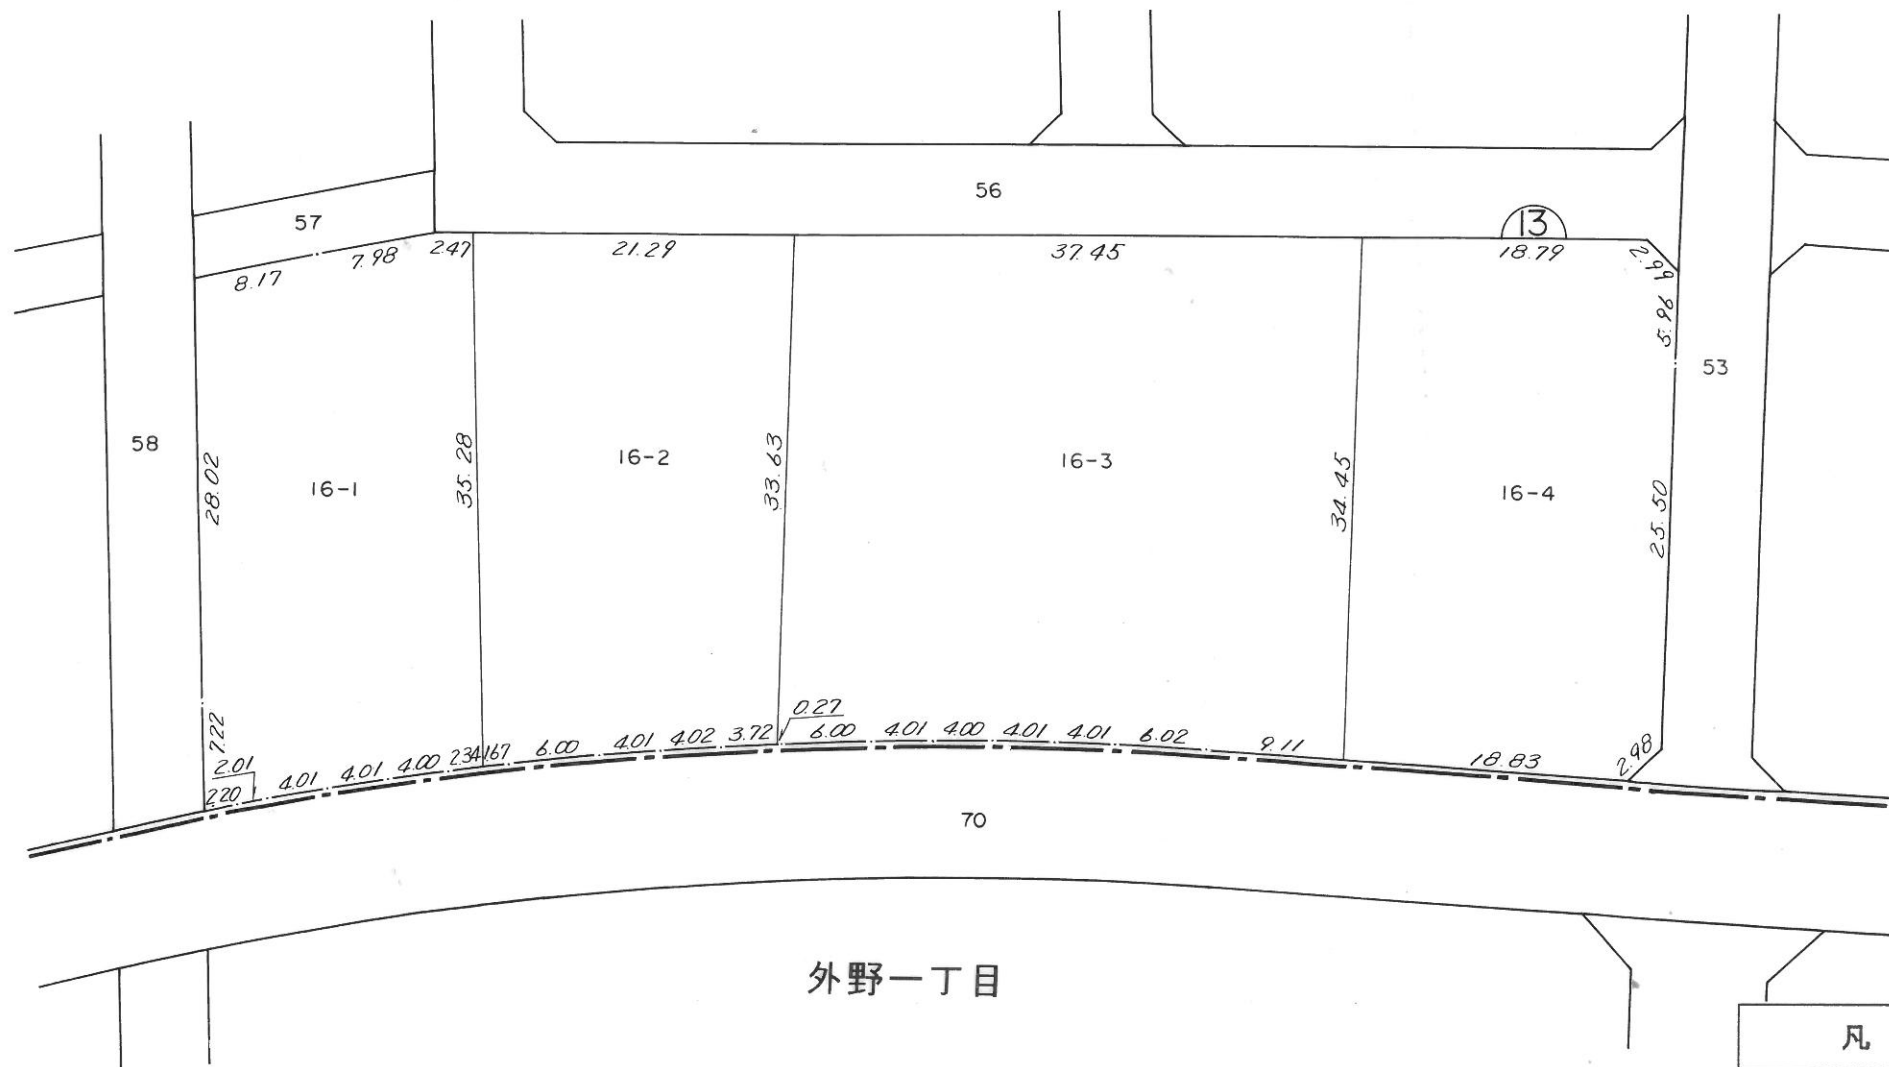

換地 図

所在

勝田市外野二丁目

凡 例	
	街区番号
10-1	地 番
	換地位置

縮尺 1:500