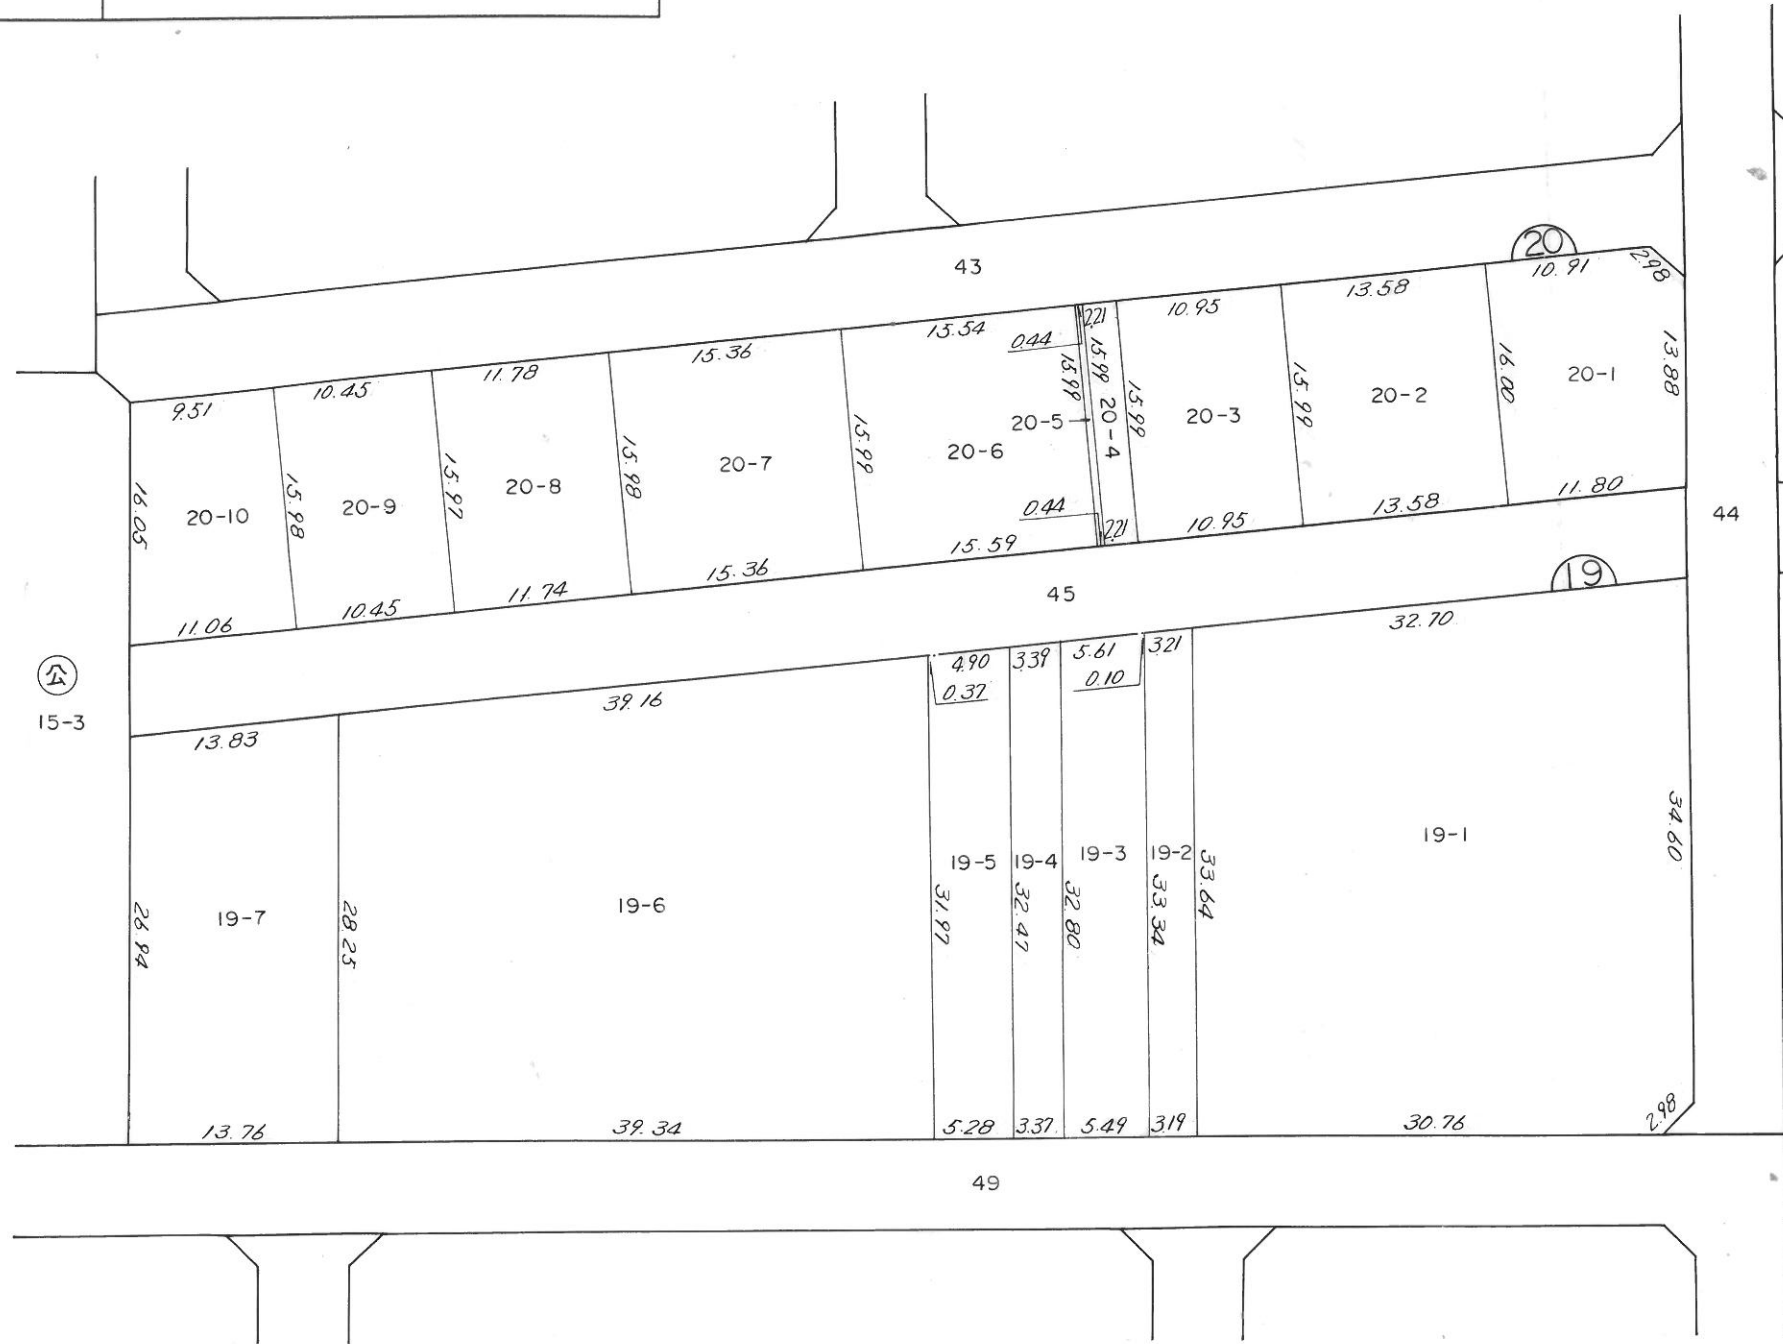

勝田市外野二丁目

15-3

凡 例	
	街区番号
10-1	地番
	換地位置

縮尺 1:500

換地 図

所在

勝田市外野二丁目

凡 例	
	街区番号
10-1	地 番
	換地位置