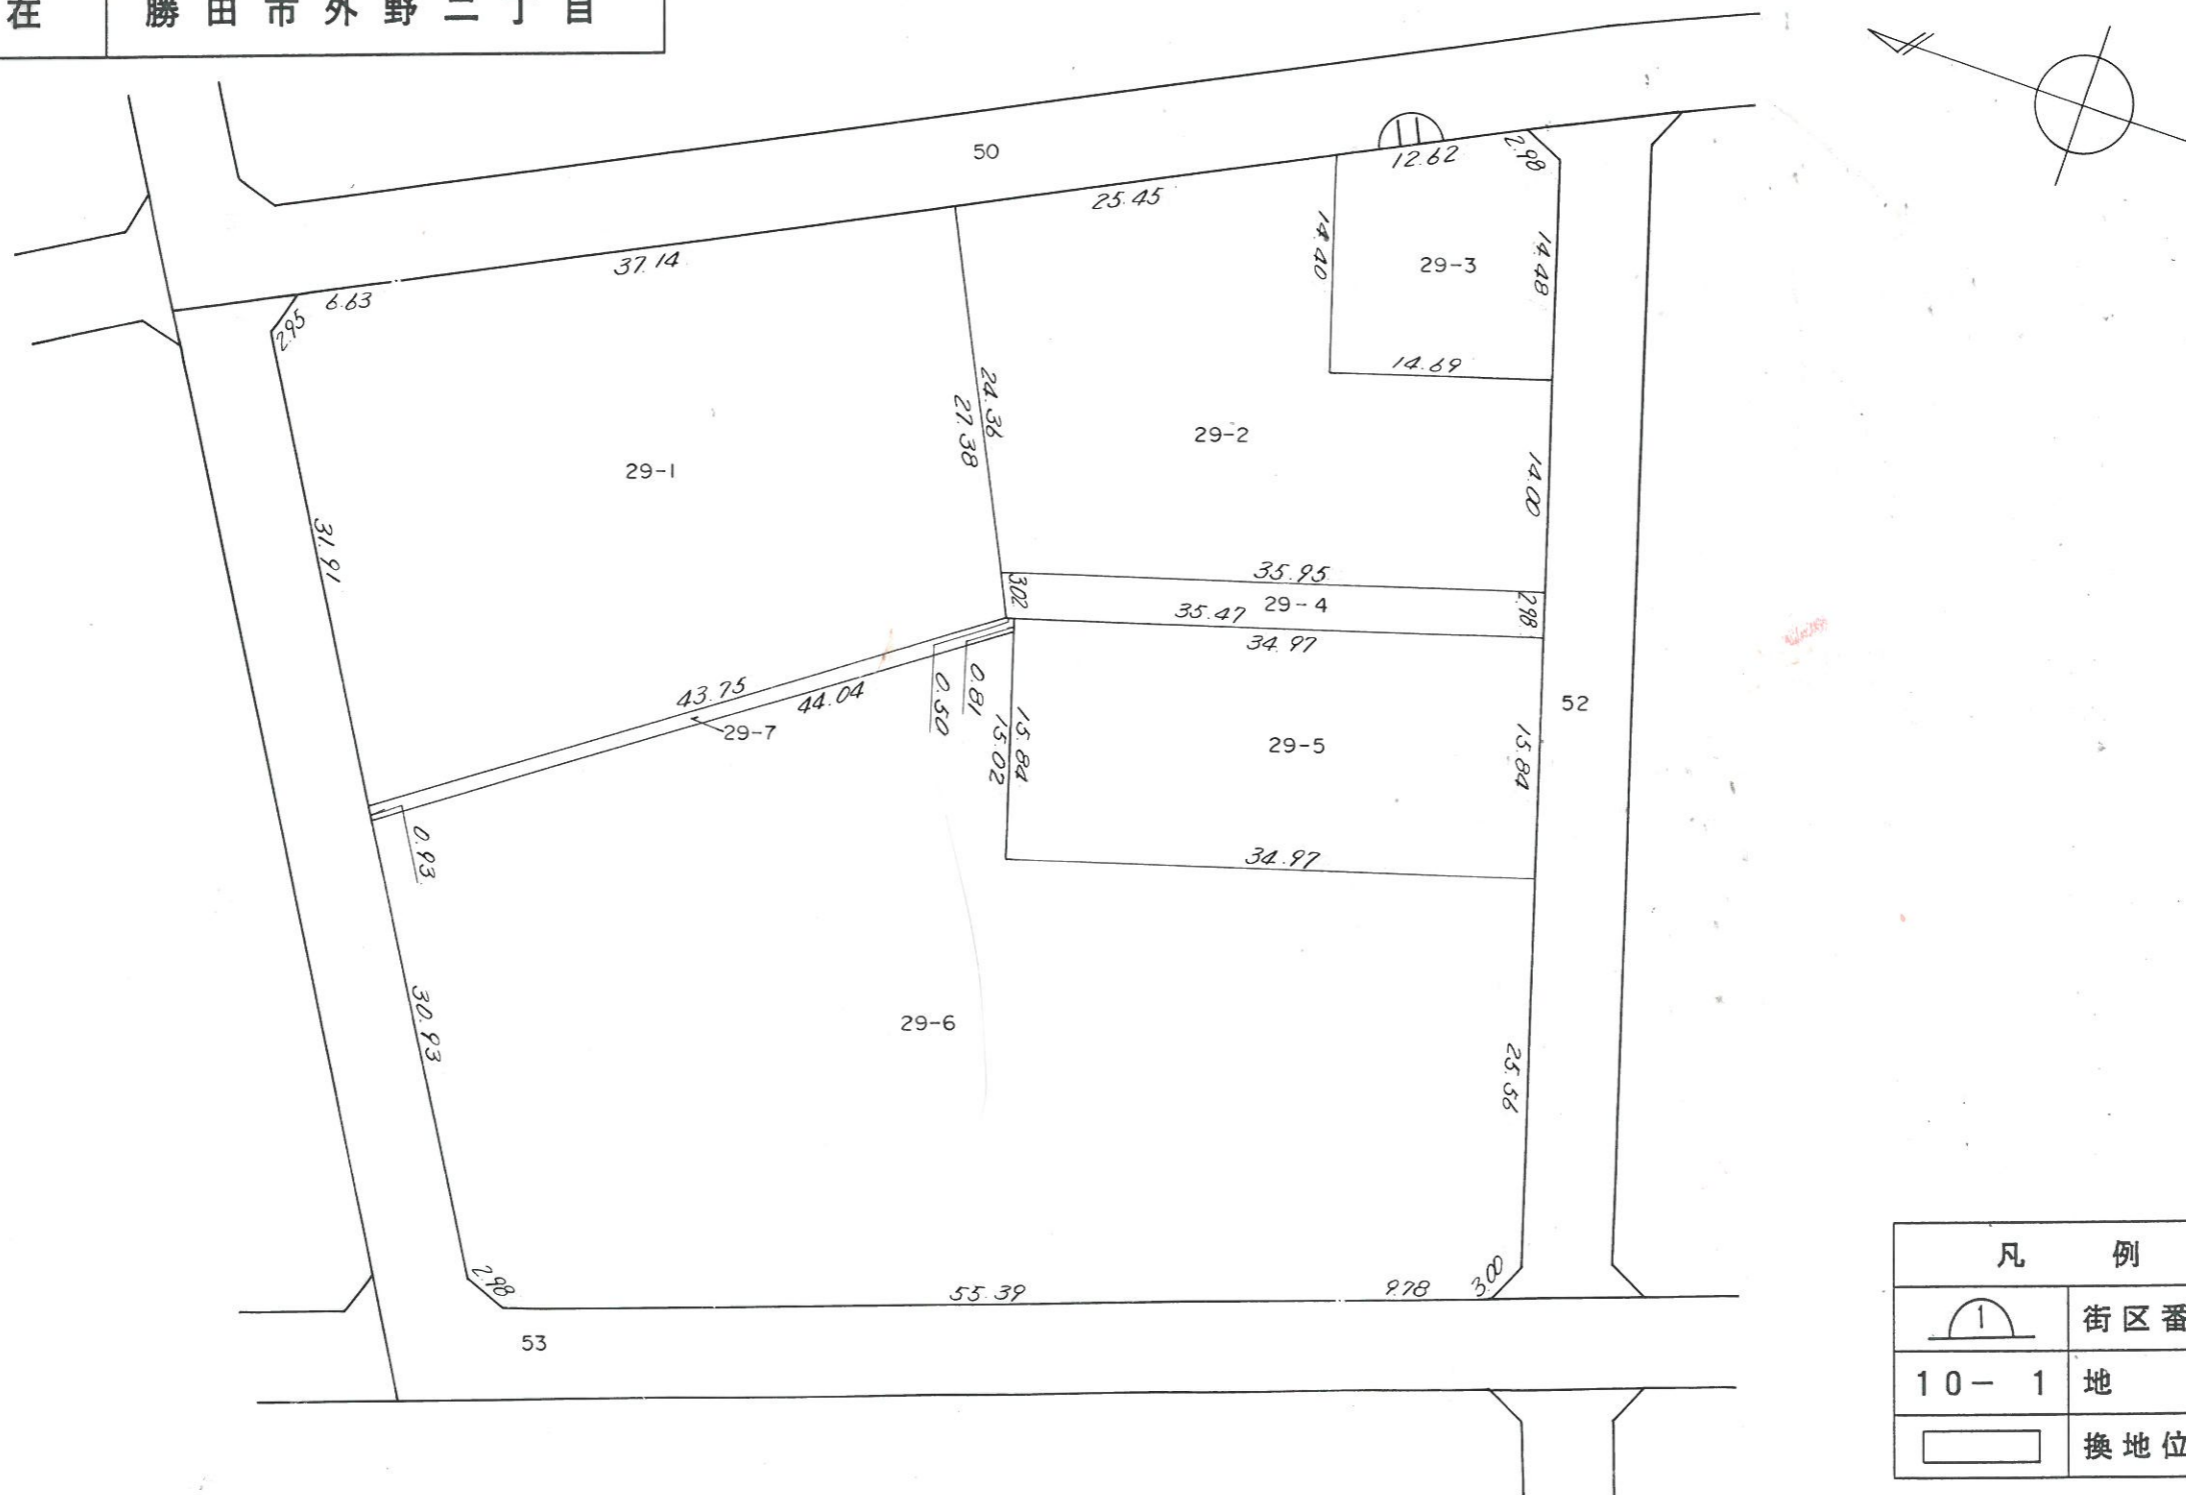

換地図

所在

勝田市外野二丁目

凡 例	
	街区番号
10-1	地 番
	換地位置

縮尺 1:500