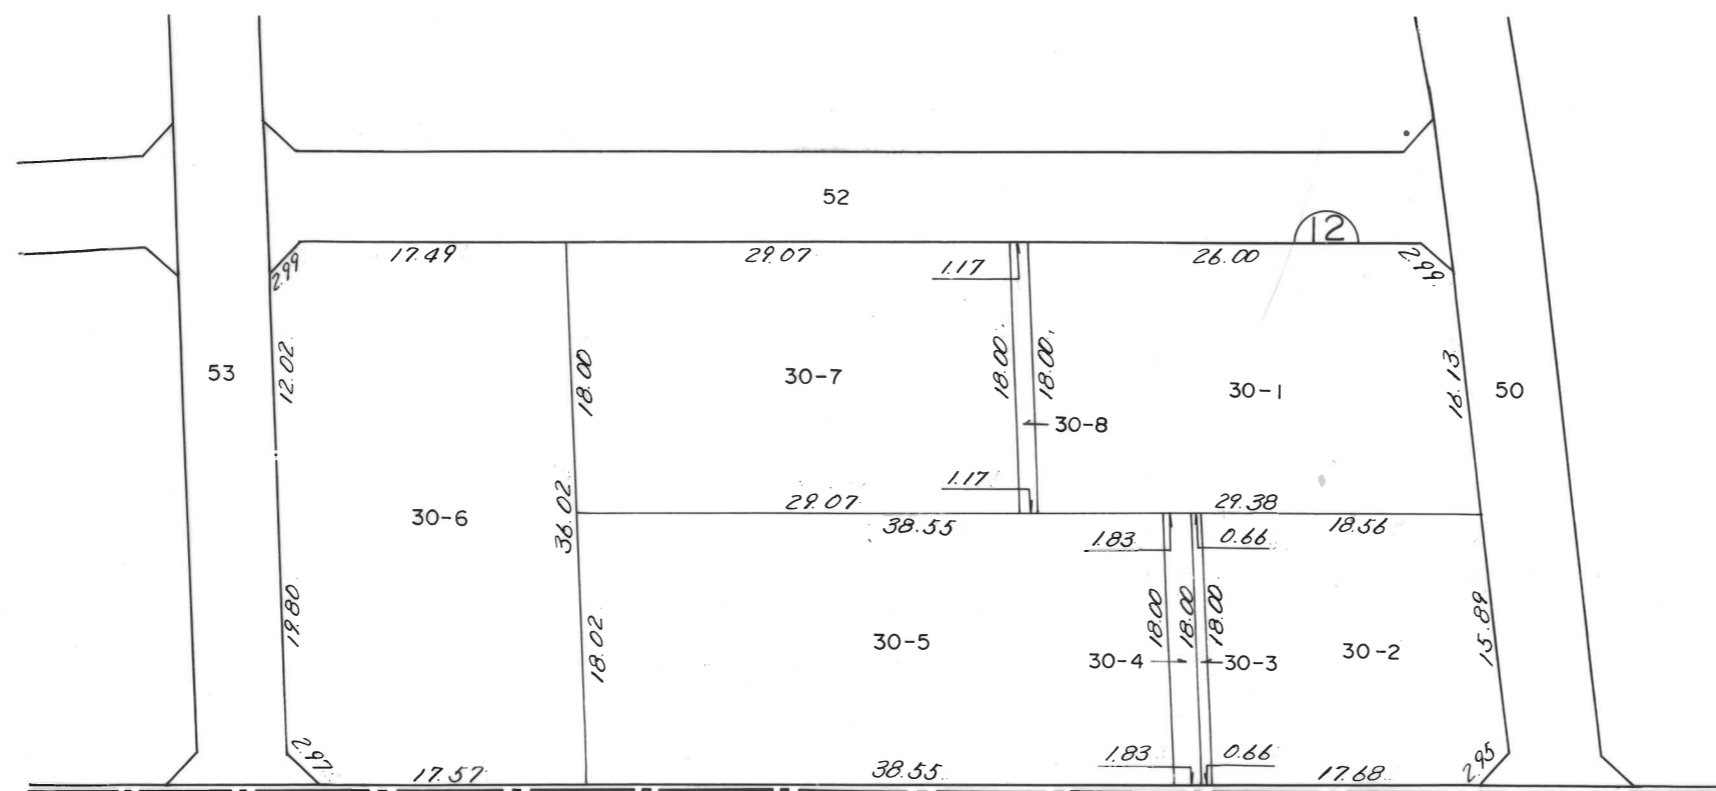

勝田市外野二丁目

凡 例	
	街区番号
10-1	地 番
	換地位置

縮尺 1:500

換地 図

所在 勝田市外野二丁目

外野一丁目

凡 例	
	街区番号
10-1	地 番
	換地位置

縮 尺 1 : 5 0 0