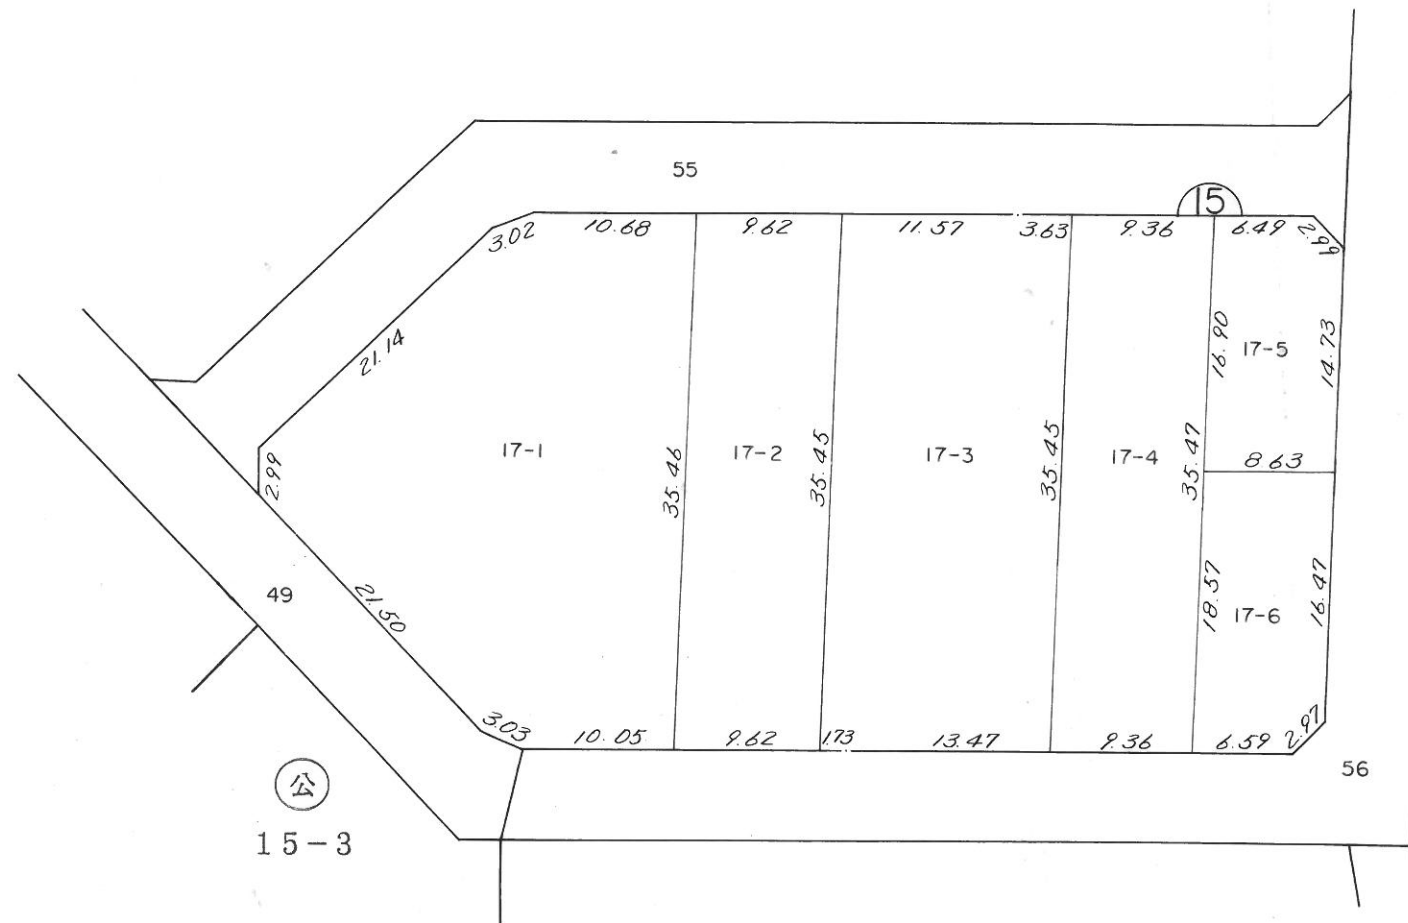

換地 図

所在 勝田市外野二丁目

凡 例	
	街区番号
10-1	地 番
	換地位置

縮 尺 1 : 5 0 0