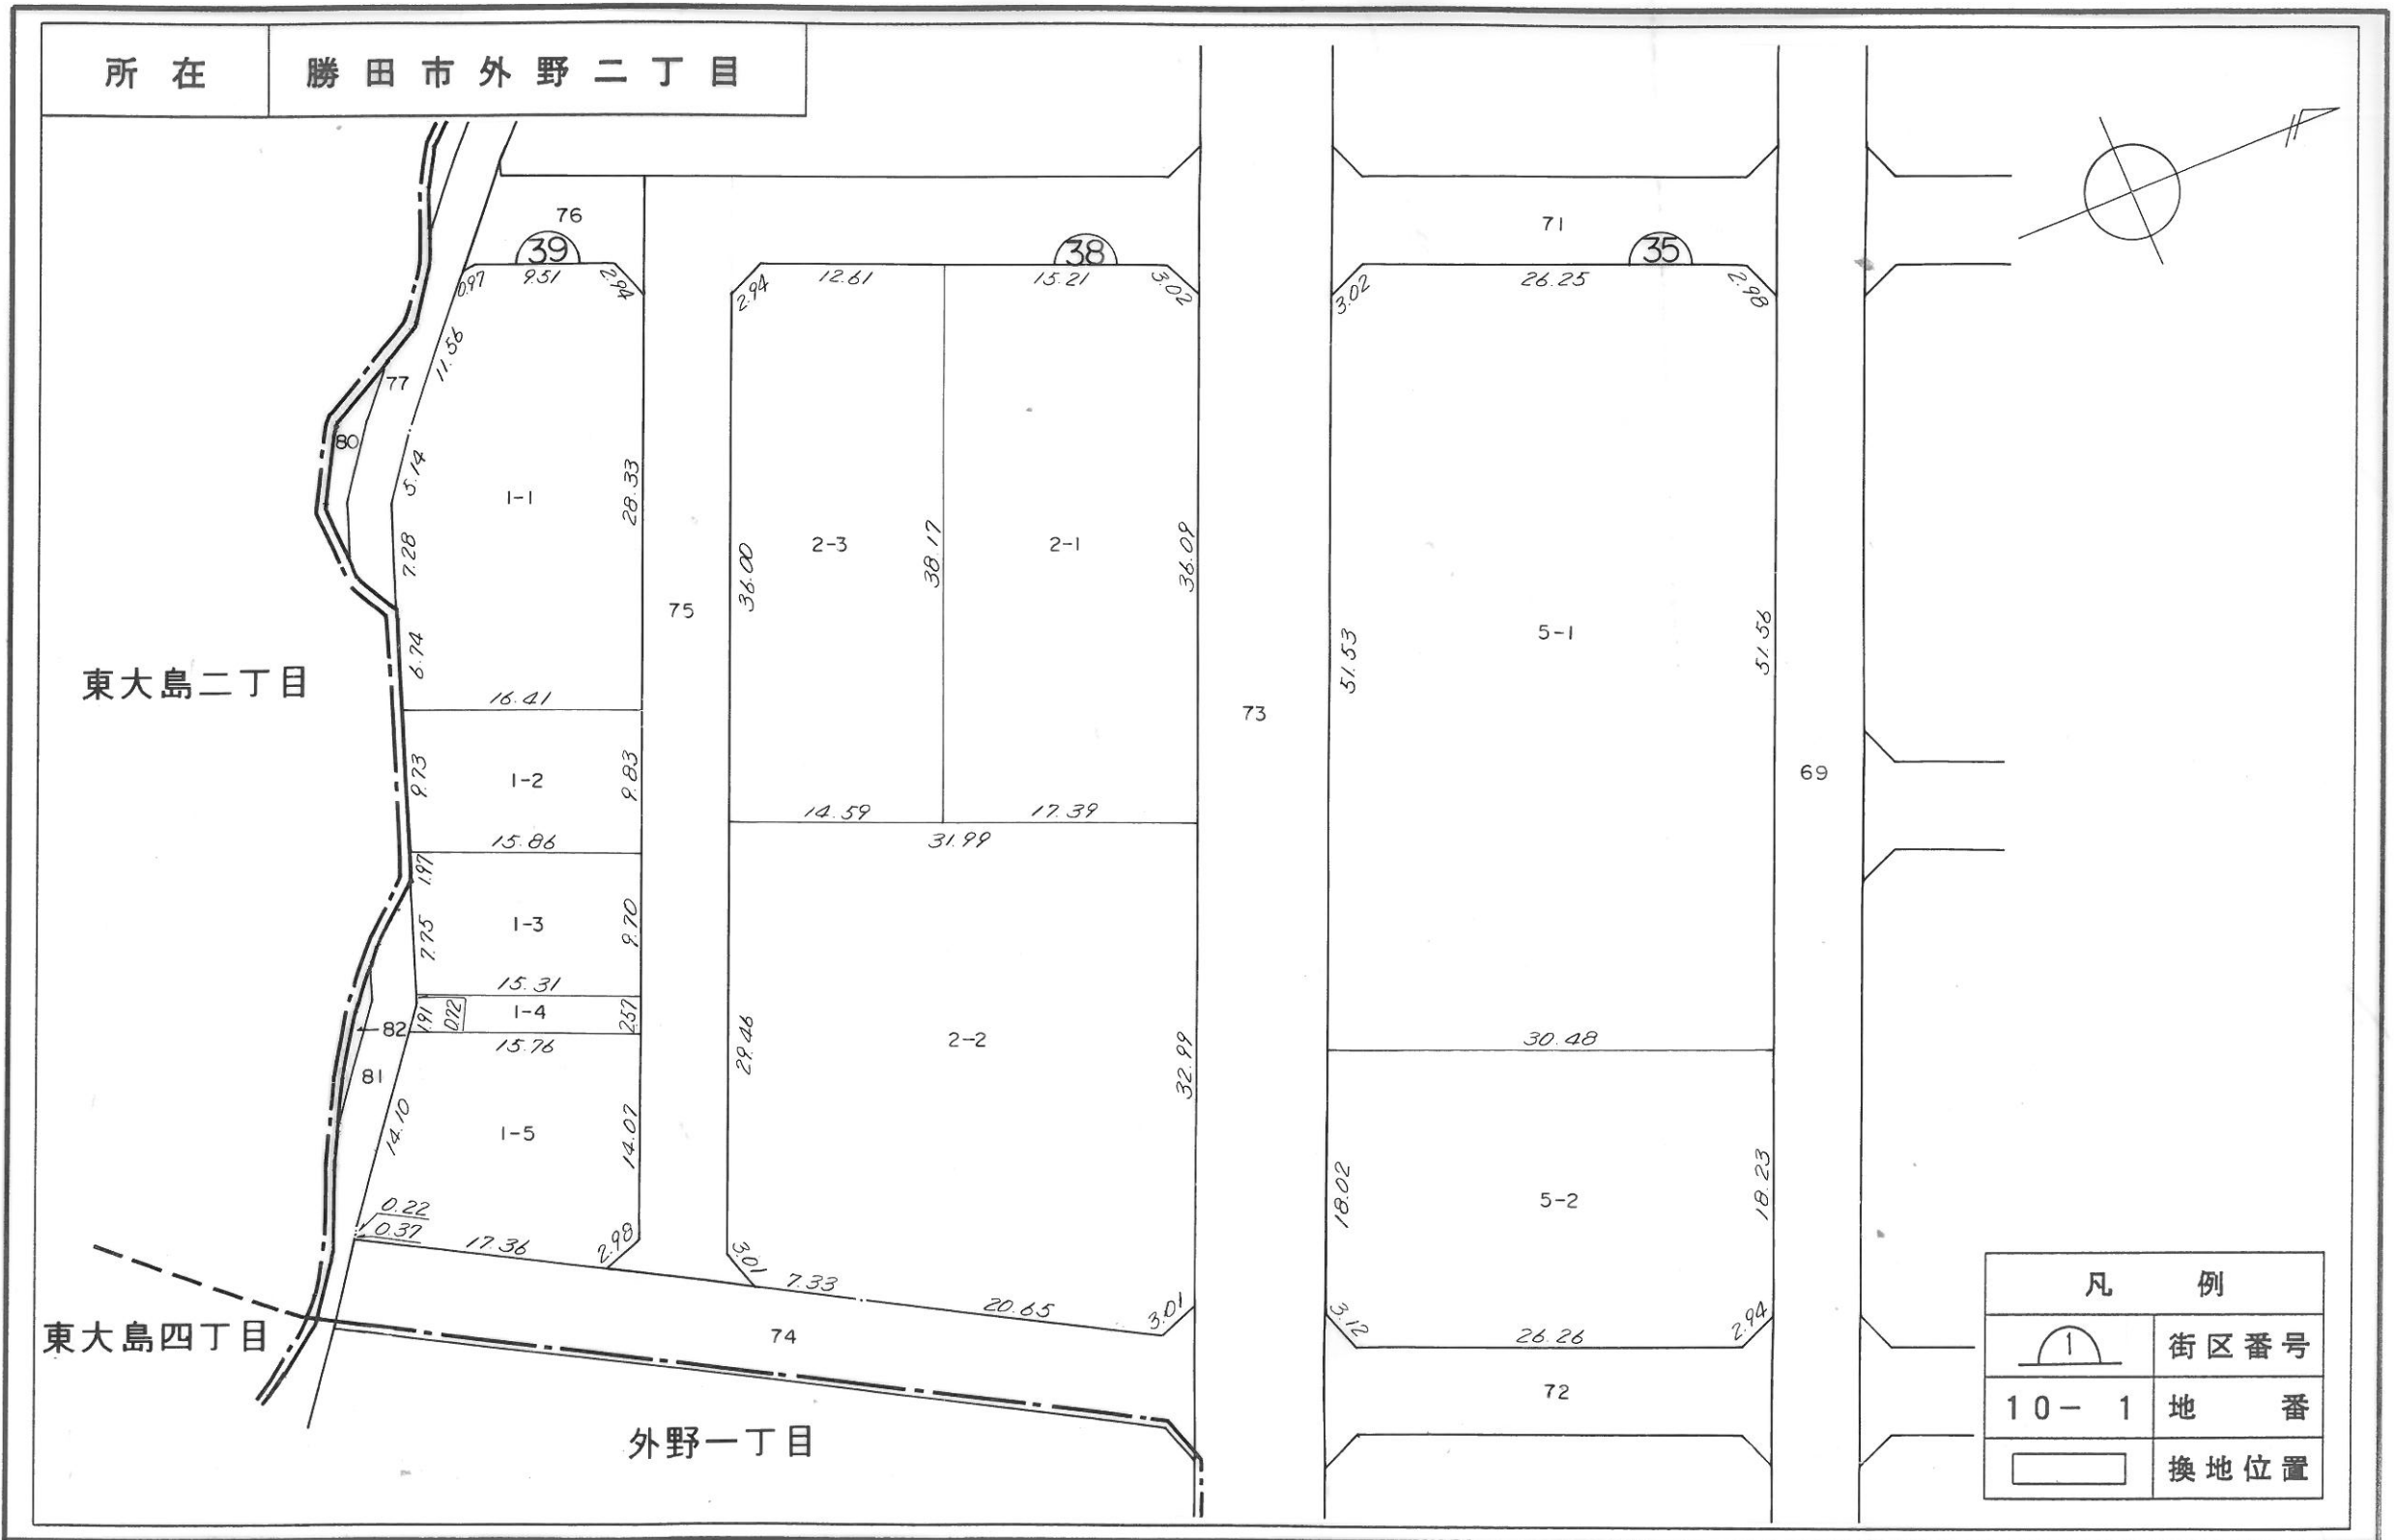

換地 図

縮尺 1:500