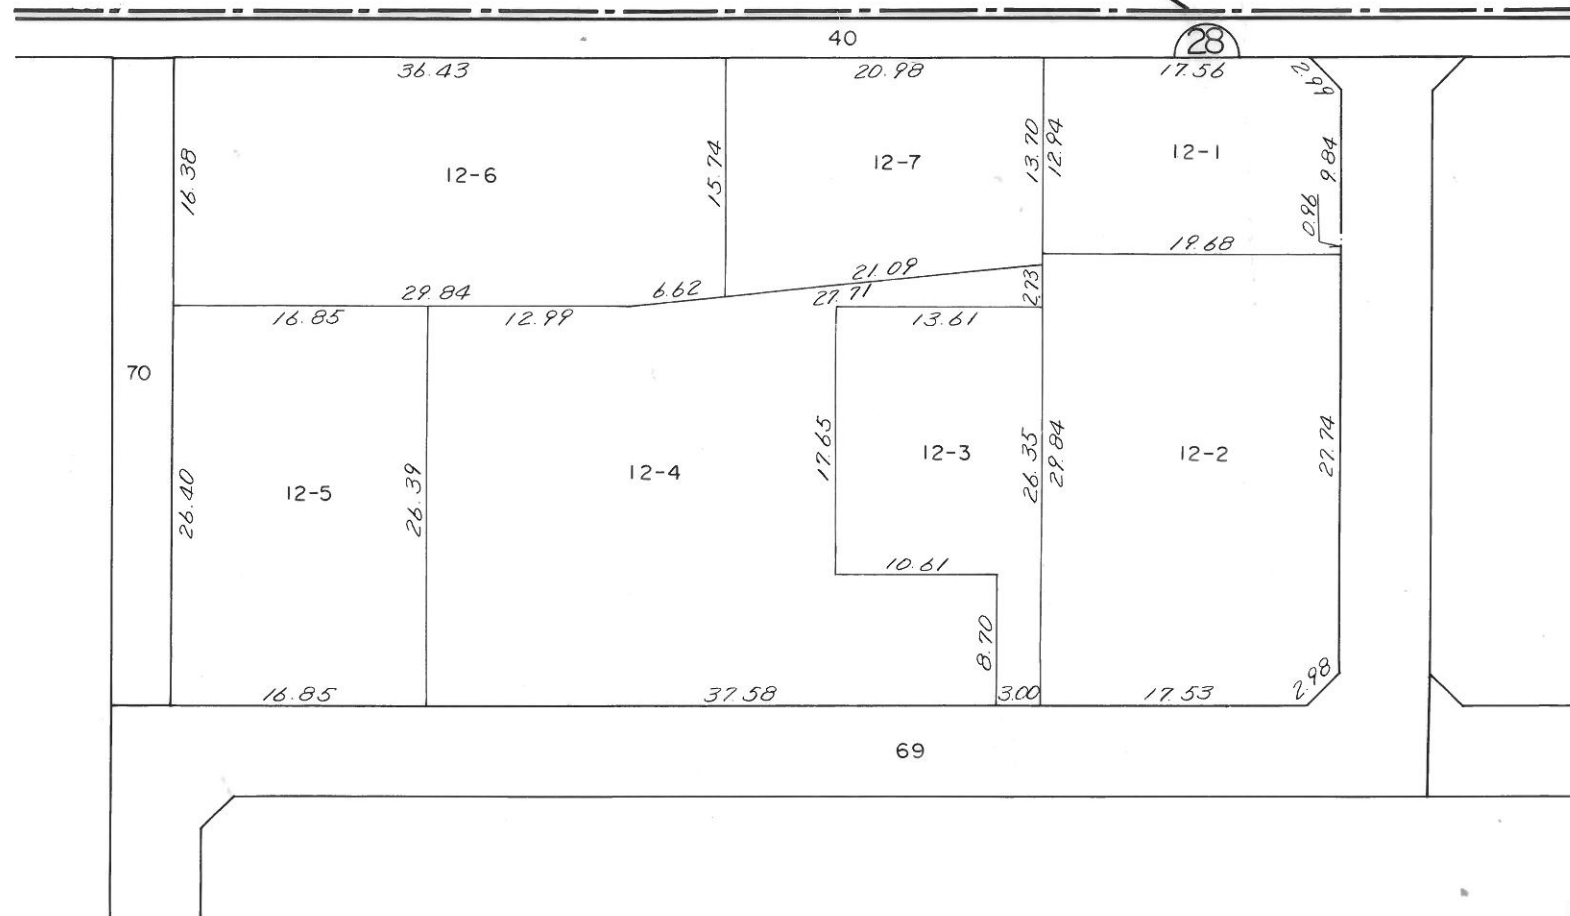

換地 図

所在

勝田市外野二丁目

字海老内

字新堀

凡 例	
	街区番号
10-1	地 番
	換地位置

縮尺 1:500