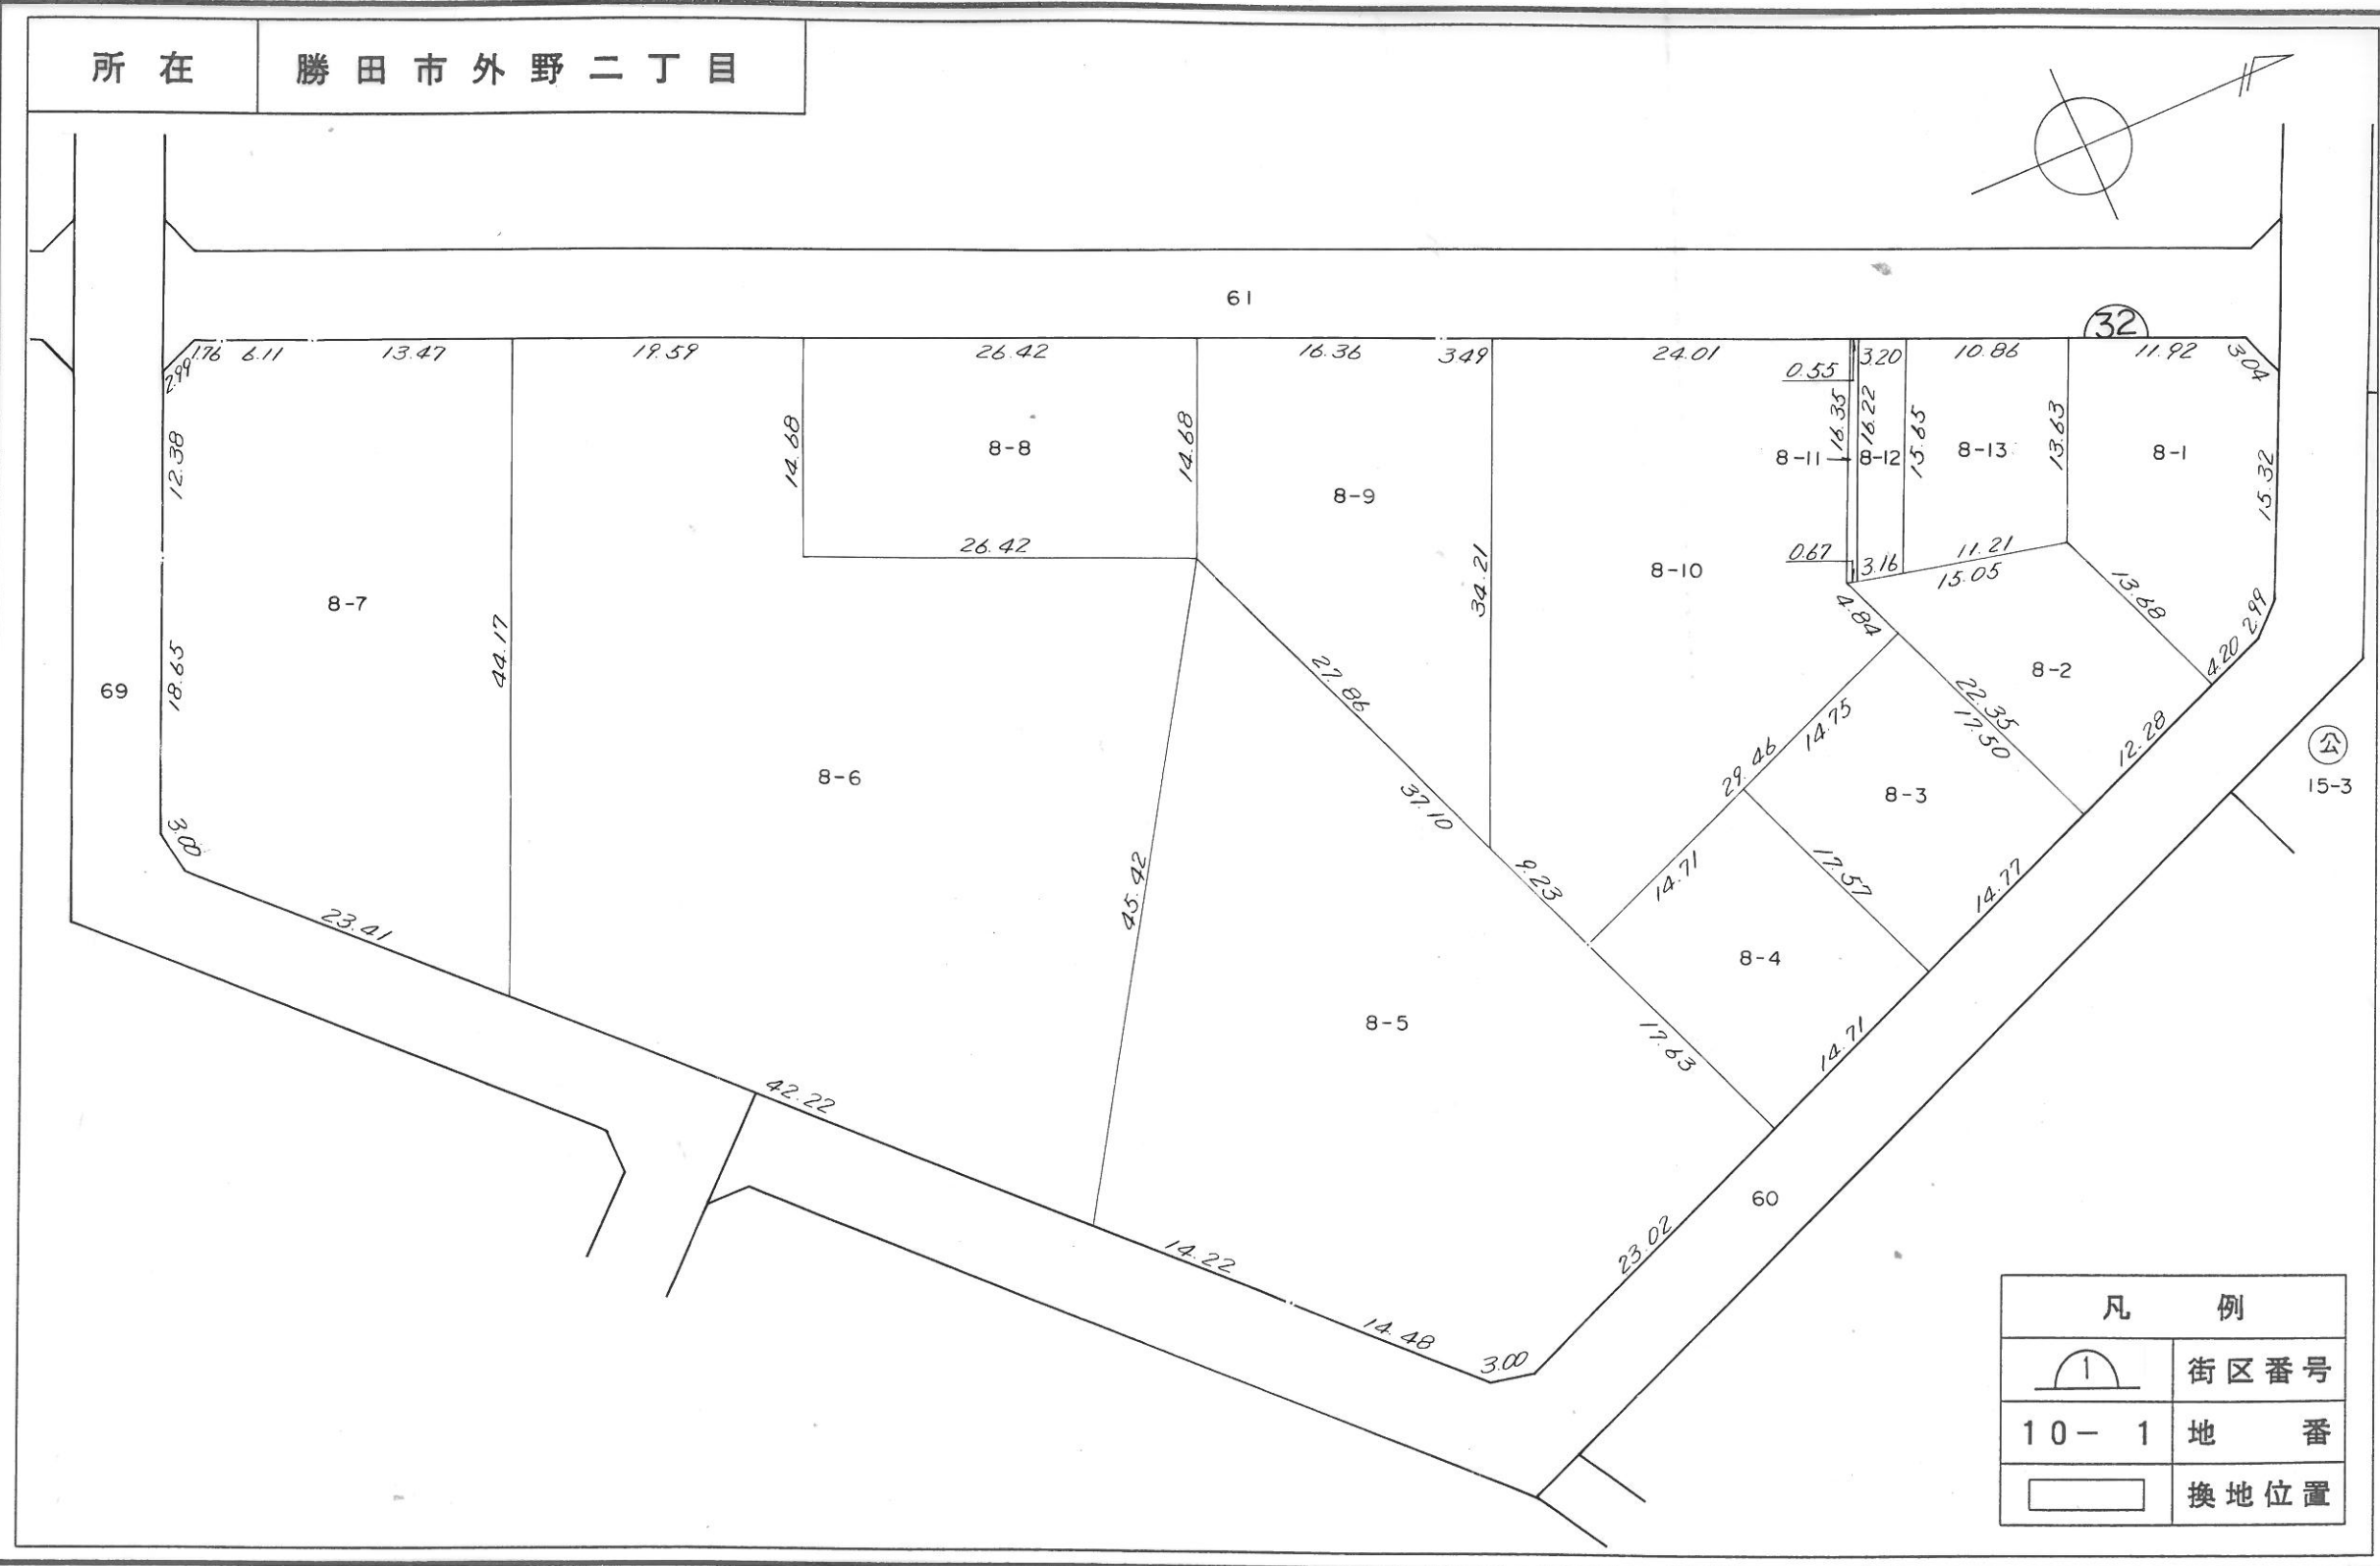

勝田市外野二丁目

縮 尺 1 : 5 0 0

換地 図

所在

勝田市外野二丁目

凡 例	
	街区番号
10-1	地 番
	換地位置

縮 尺 1 : 5 0 0

換地 図