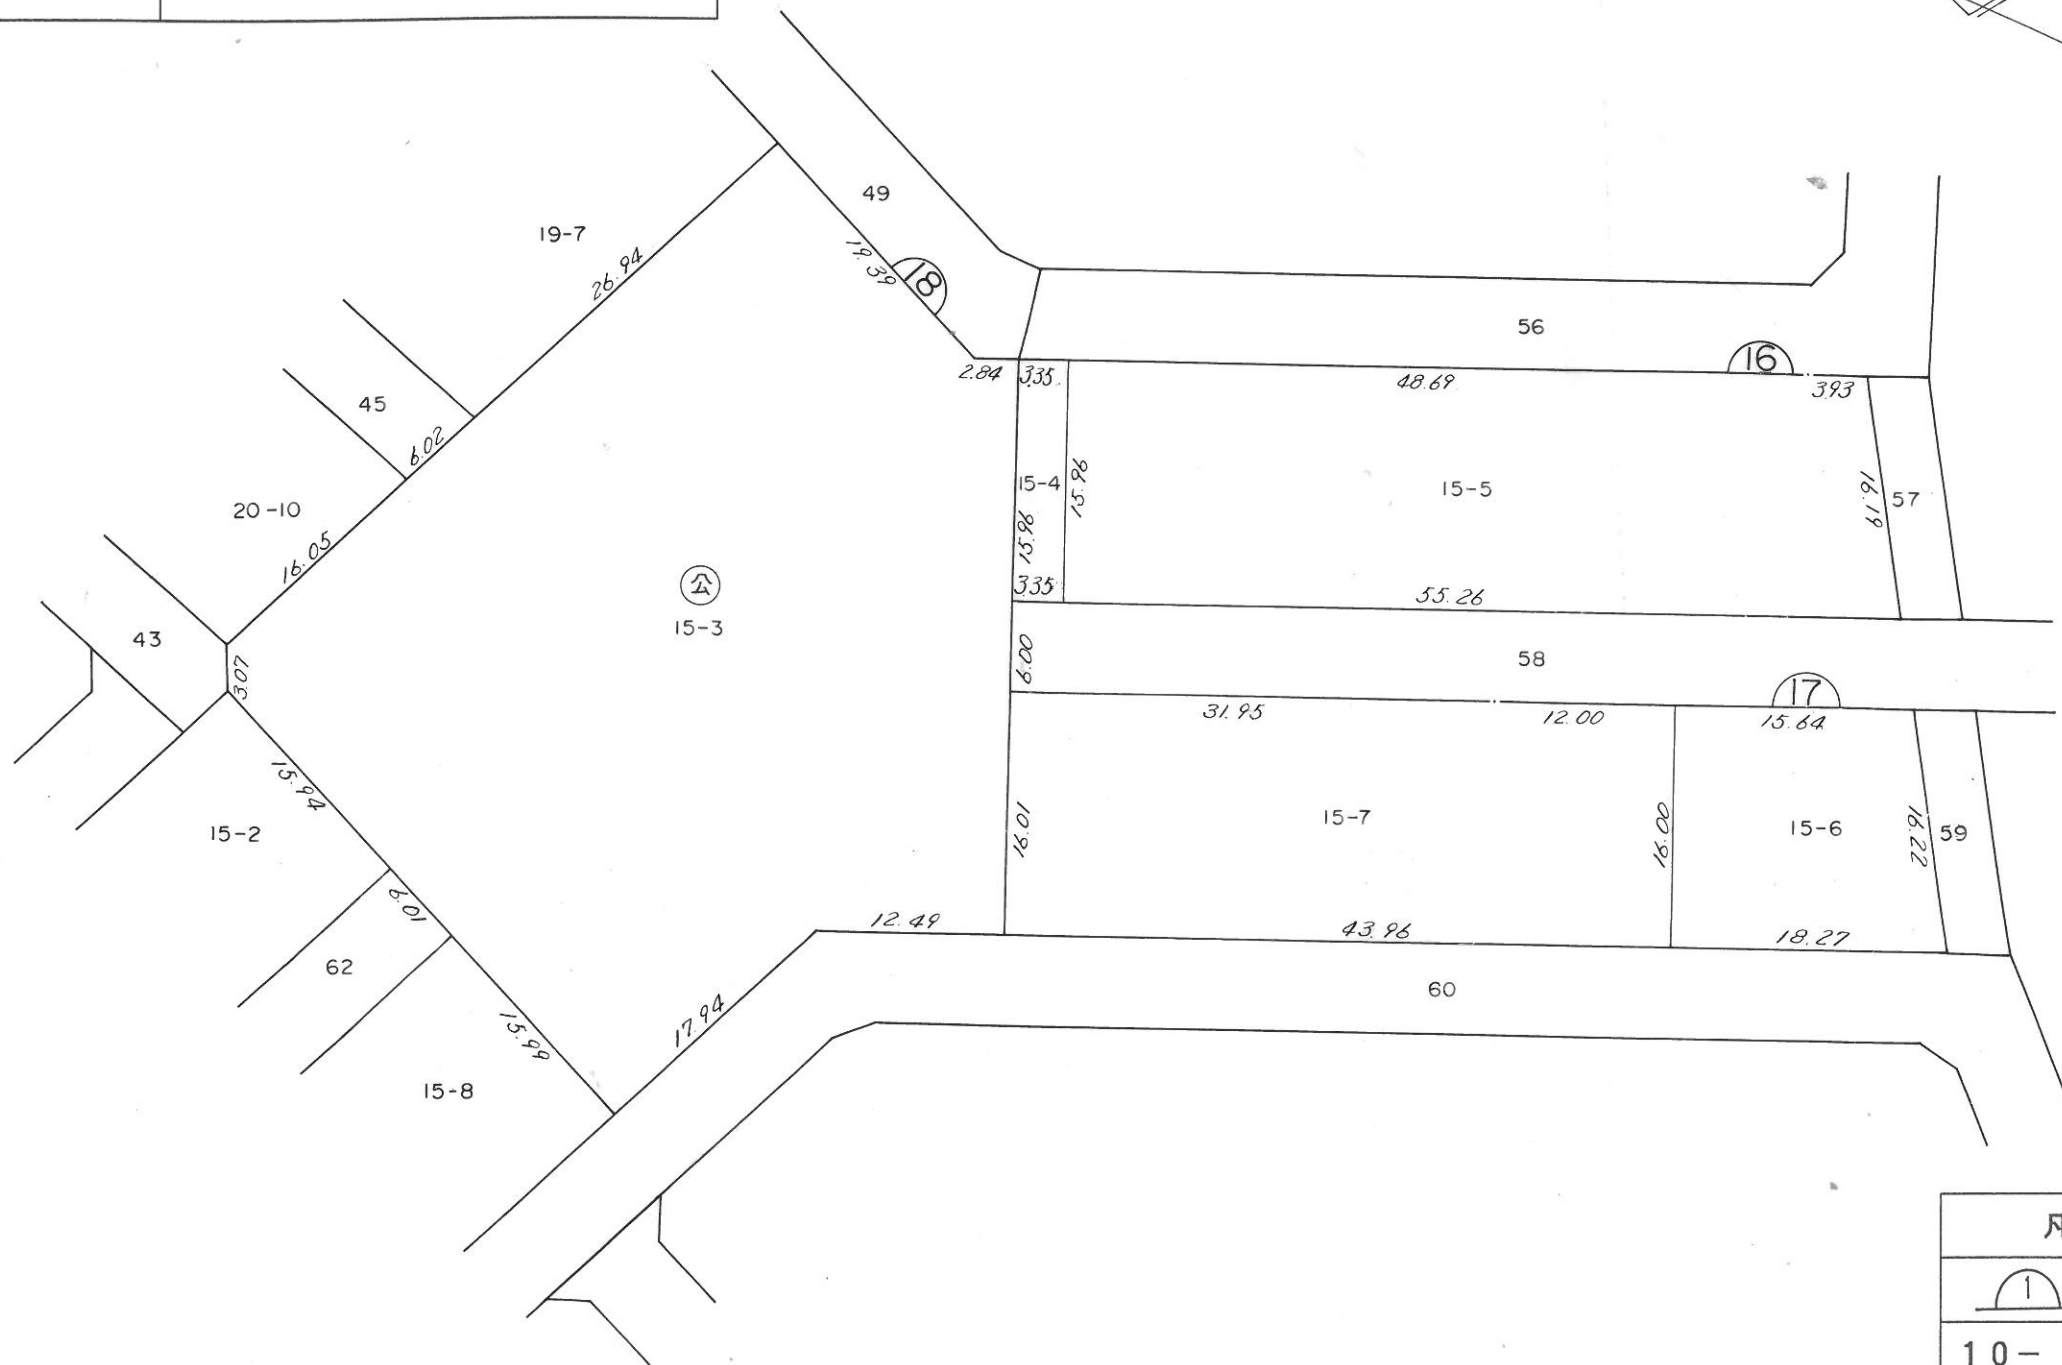

換地 図

所在

勝田市外野二丁目

15-3

凡 例	
	街区番号
10-1	地番
	換地位置

縮尺 1:500