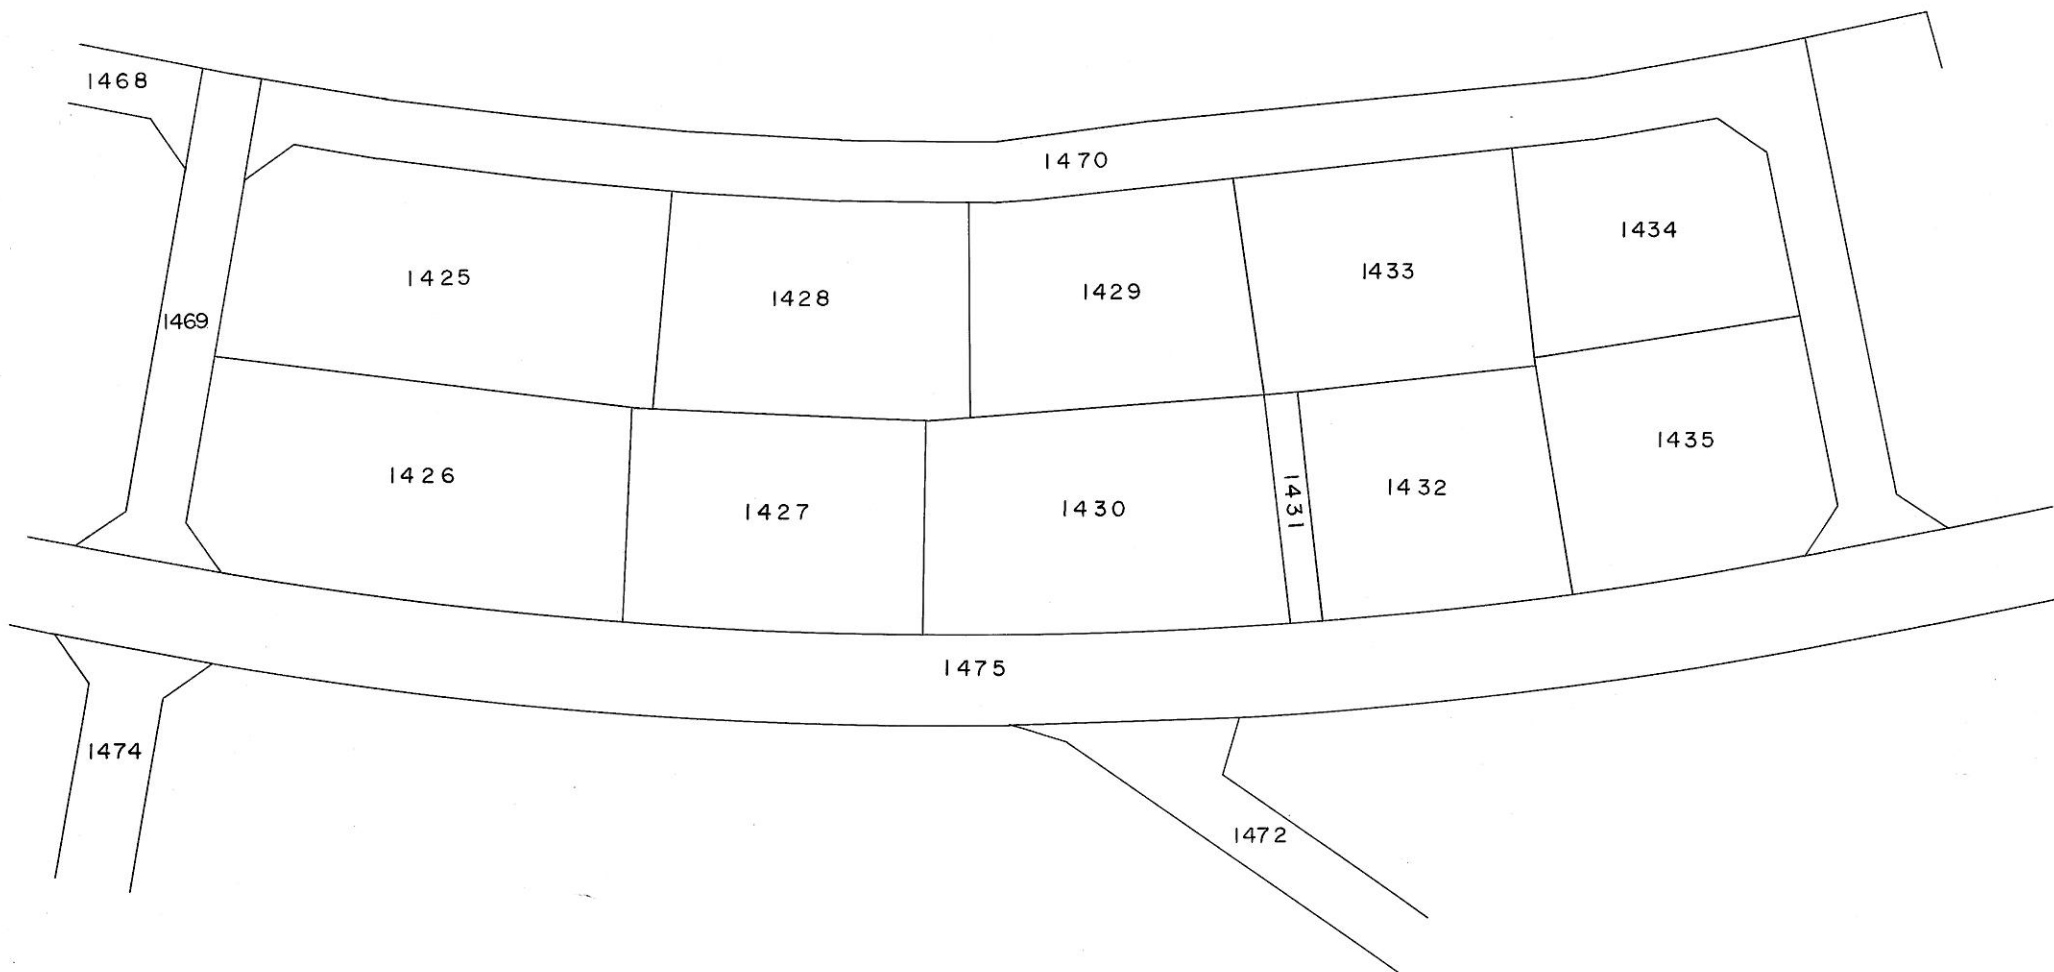

換 地 図

所 在 那珂湊市 殿山町二丁目

縮 尺 1 : 5 0 0

所在 那珂湊市巖山町二丁目

換地 図

縮尺 1:500

換 地 図

所 在 那 珂 湊 市 殿 山 町 二 丁 目

縮 尺 1 : 5 0 0

所在 那珂湊市殿山町二丁目

換地 図

縮尺 1:500

換 地 図

所 在 那珂湊市殿山町二丁目

縮 尺 1 : 5 0 0

所在 那珂湊市殿山町二丁目

換地 図

字沢メキ

縮尺 1:500

# 沢メキ土地区画整理事業 案内図

S = 1 : 1000