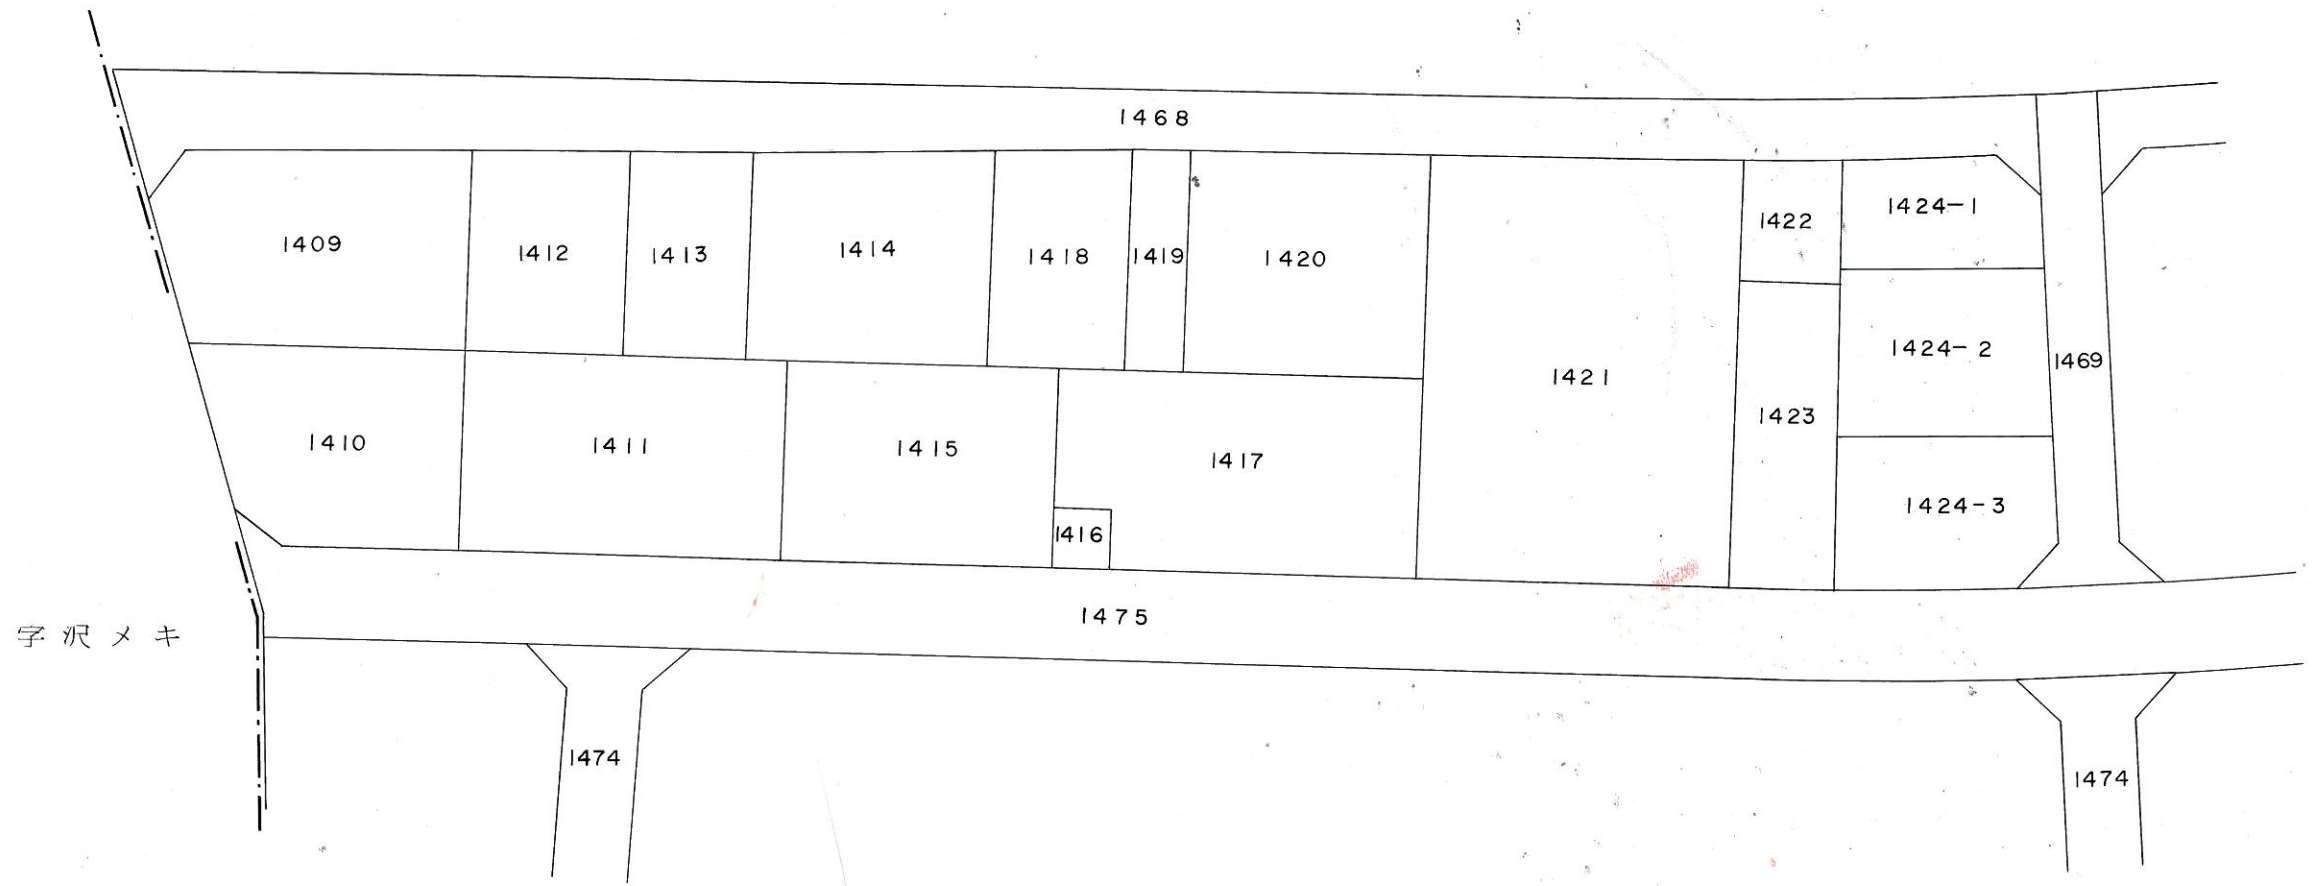

換 地 図

所 在 那珂湊市 殿山町二丁目

縮 尺 1 : 5 0 0

所在 那珂湊市巖山町二丁目

換地 図

縮尺 1:500

換 地 図

所 在 那 珂 湊 市 殿 山 町 二 丁 目

縮 尺 1 : 5 0 0

所在 那珂湊市殿山町二丁目

換地 図

縮尺 1:500

換 地 図

所 在 那珂湊市殿山町二丁目

縮 尺 1 : 5 0 0

所在 那珂湊市殿山町二丁目

換地 図

字沢メキ

縮尺 1:500

# 沢メキ土地区画整理事業 案内図

S = 1 : 1000