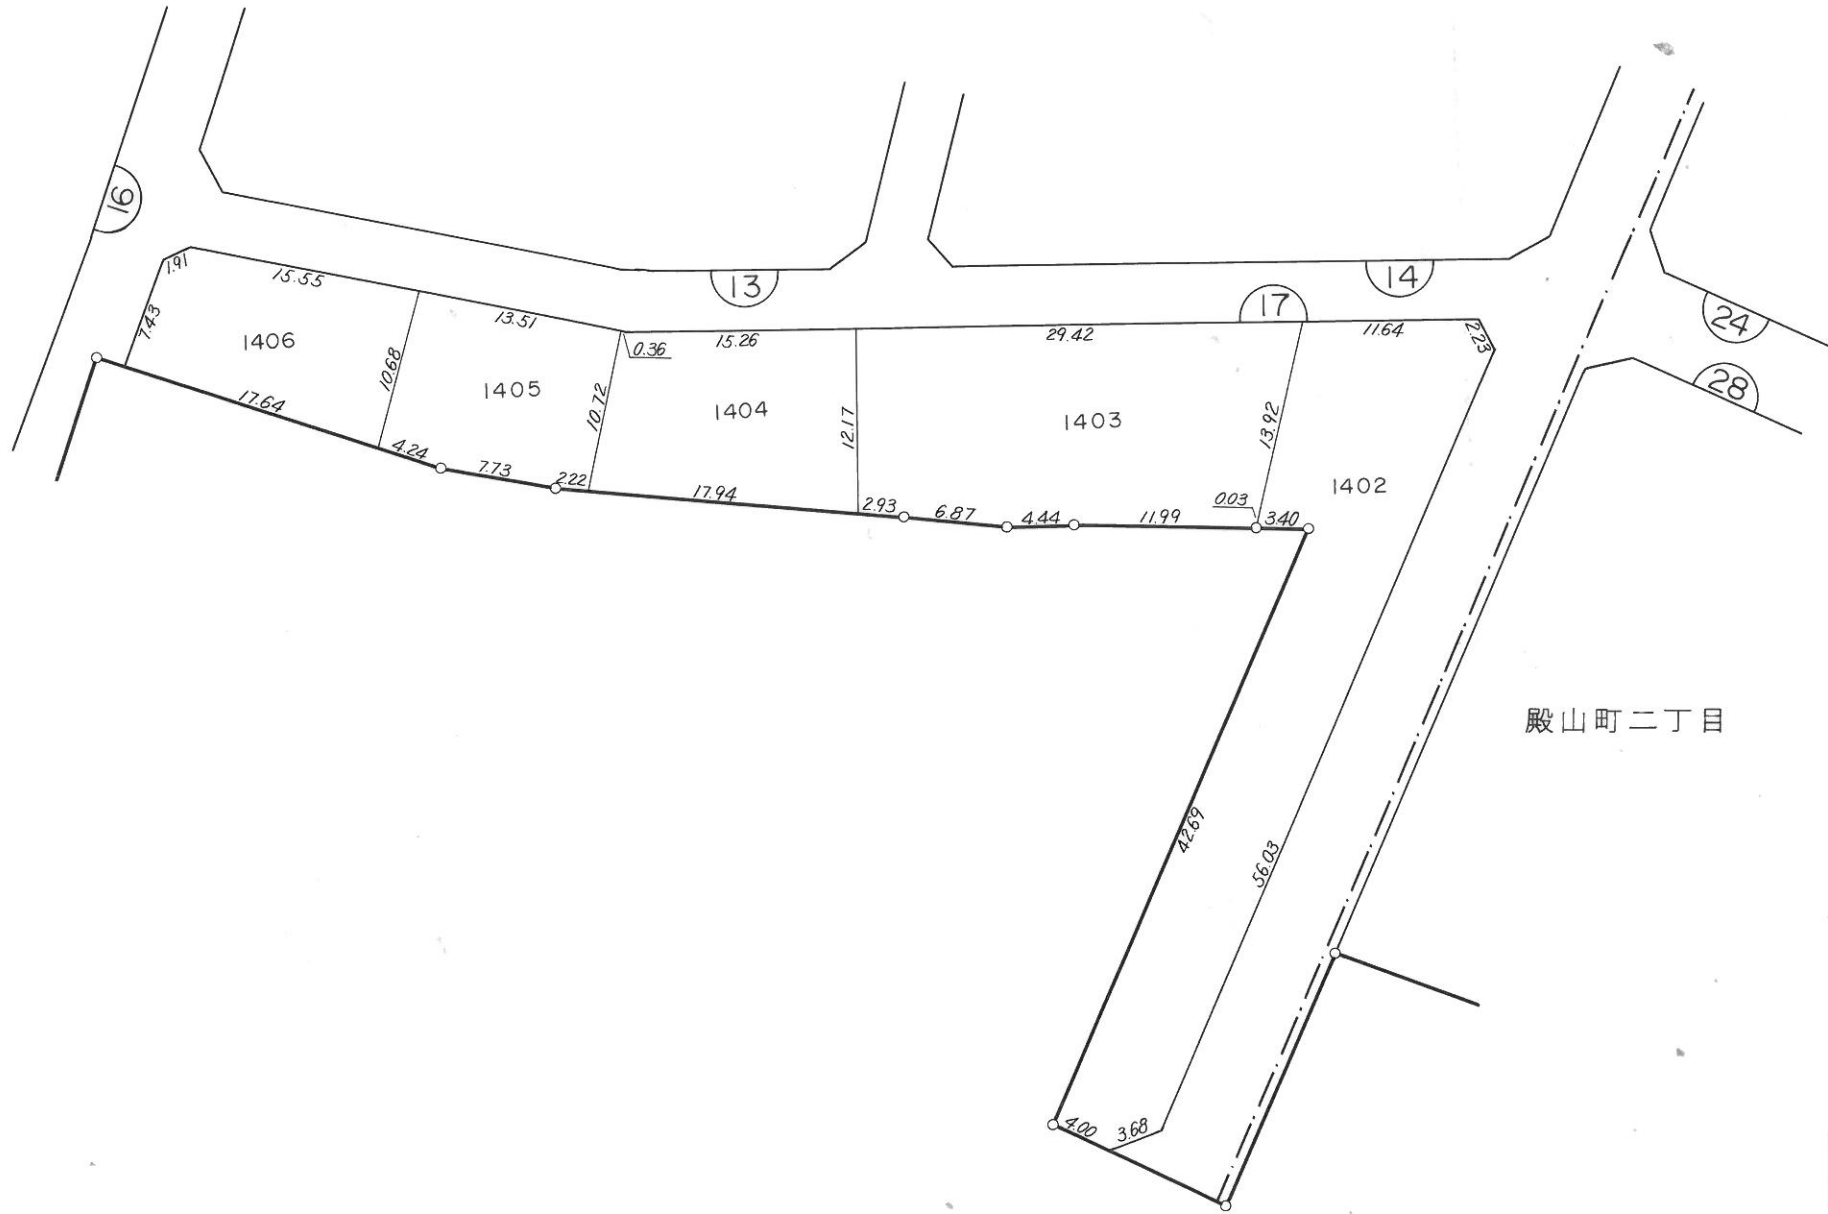

換地図

所在

ひたちなか市牛久保二丁目

殿山町二丁目

凡 例	
	街区番号
	換地位置

S = 1 : 500