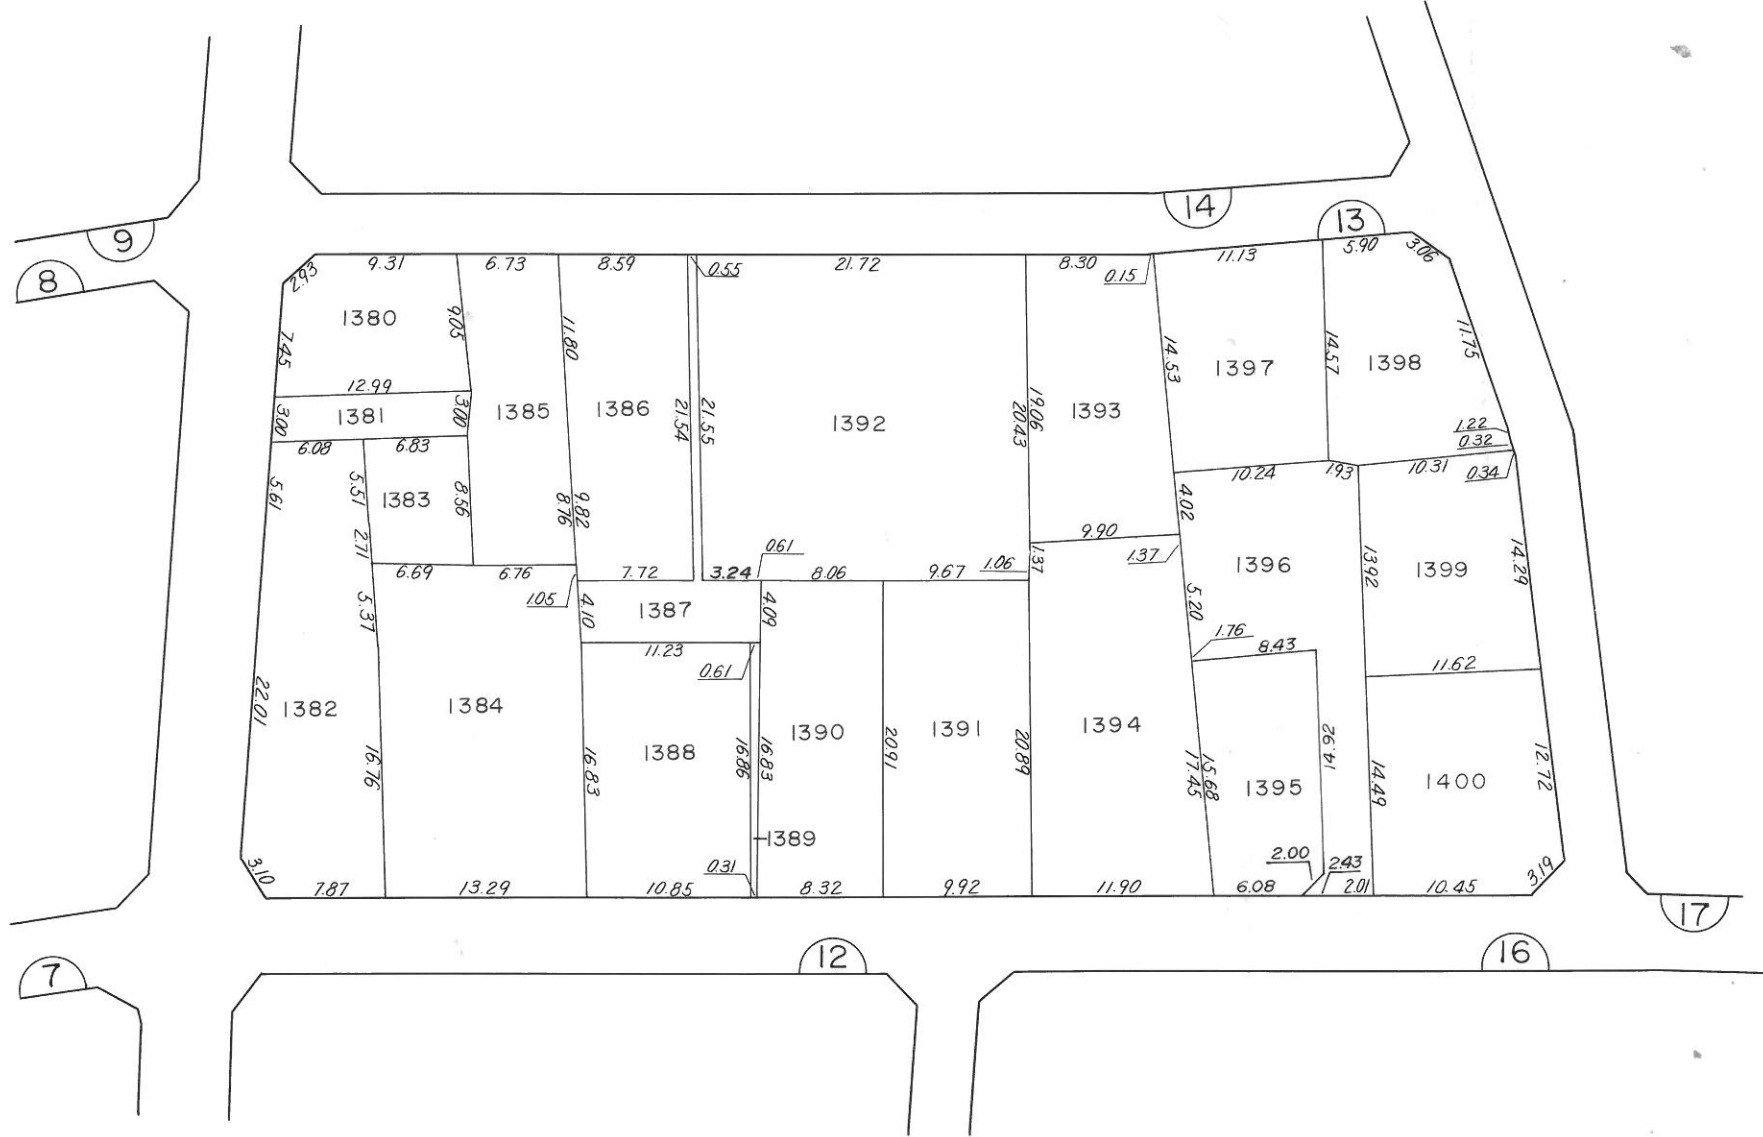

ひたちなか市牛久保二丁目

凡 例	
	街区番号
	換地位置

S = 1 : 500

換地図

所在

ひたちなか市牛久保二丁目

凡 例	
	街区番号
	換地位置

S = 1 : 500