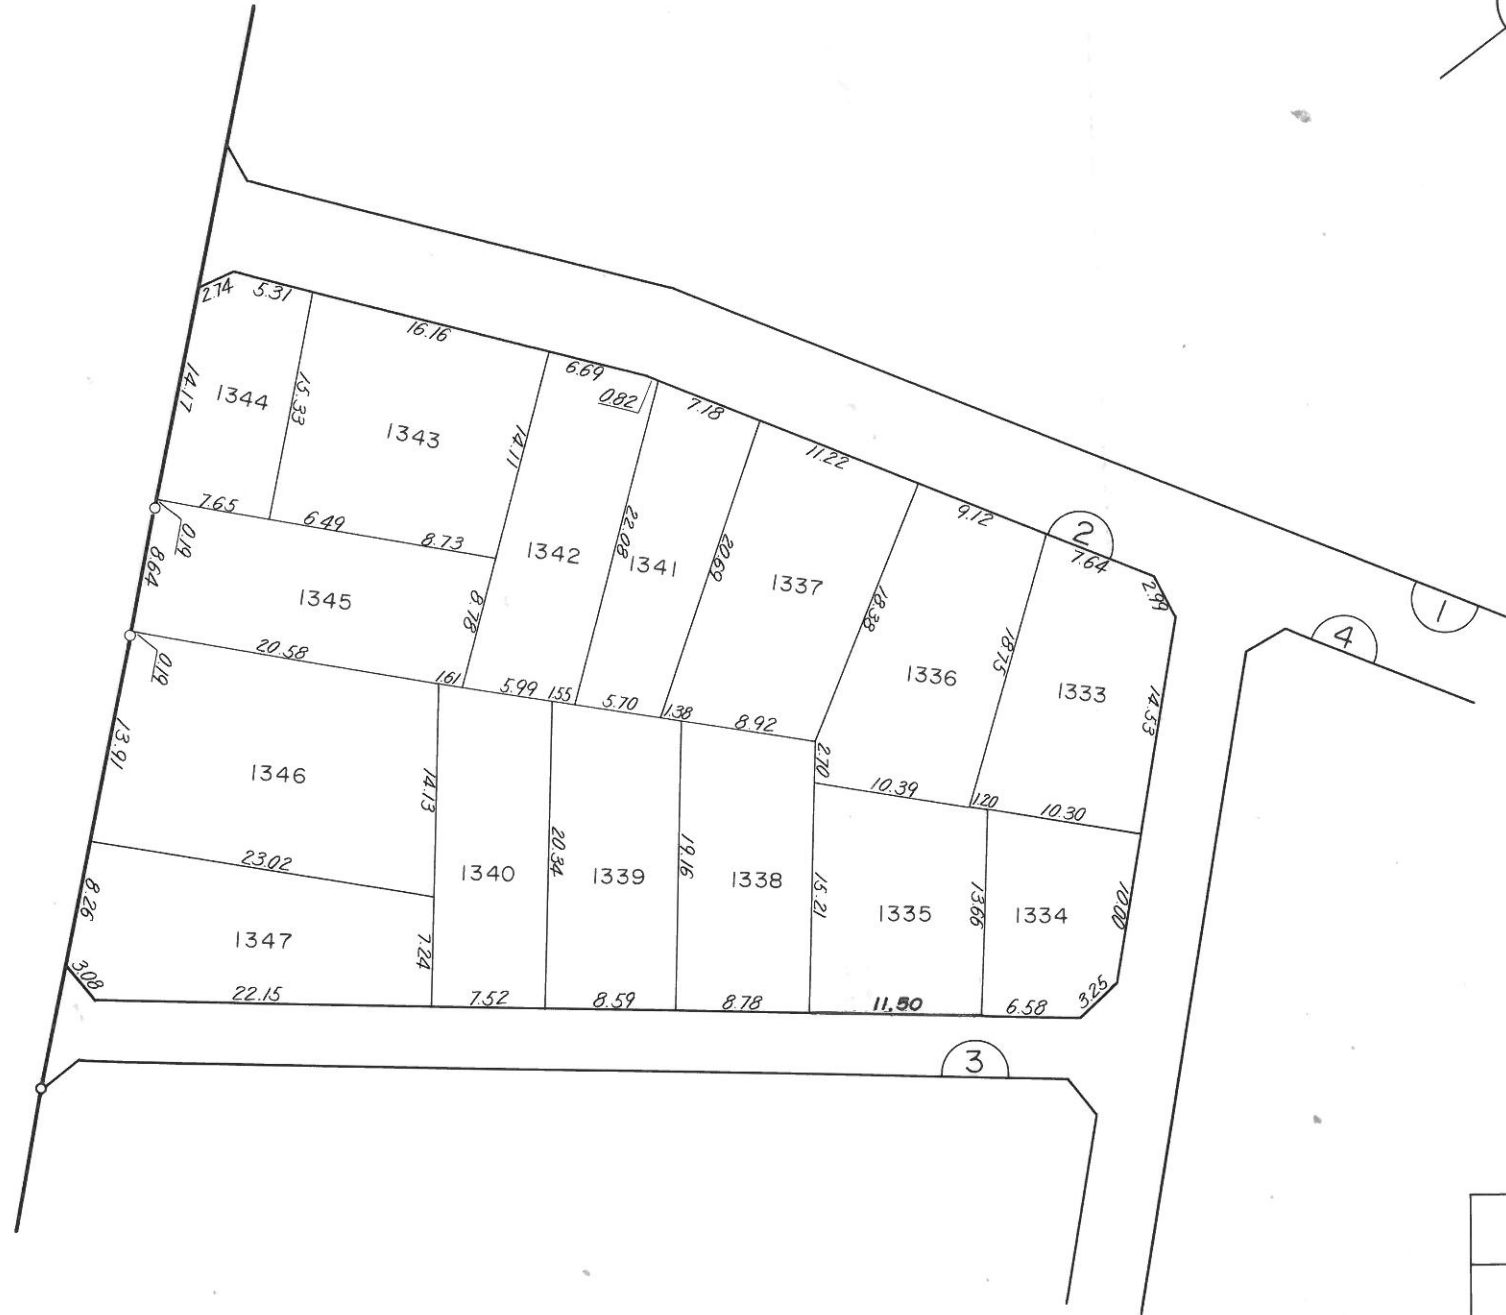

凡 例	
	街区番号
	換地位置

S = 1 : 500

換地図

所在

ひたちなか市牛久保二丁目

凡 例	
	街区番号
	換地位置

S = 1 : 500

換地 図