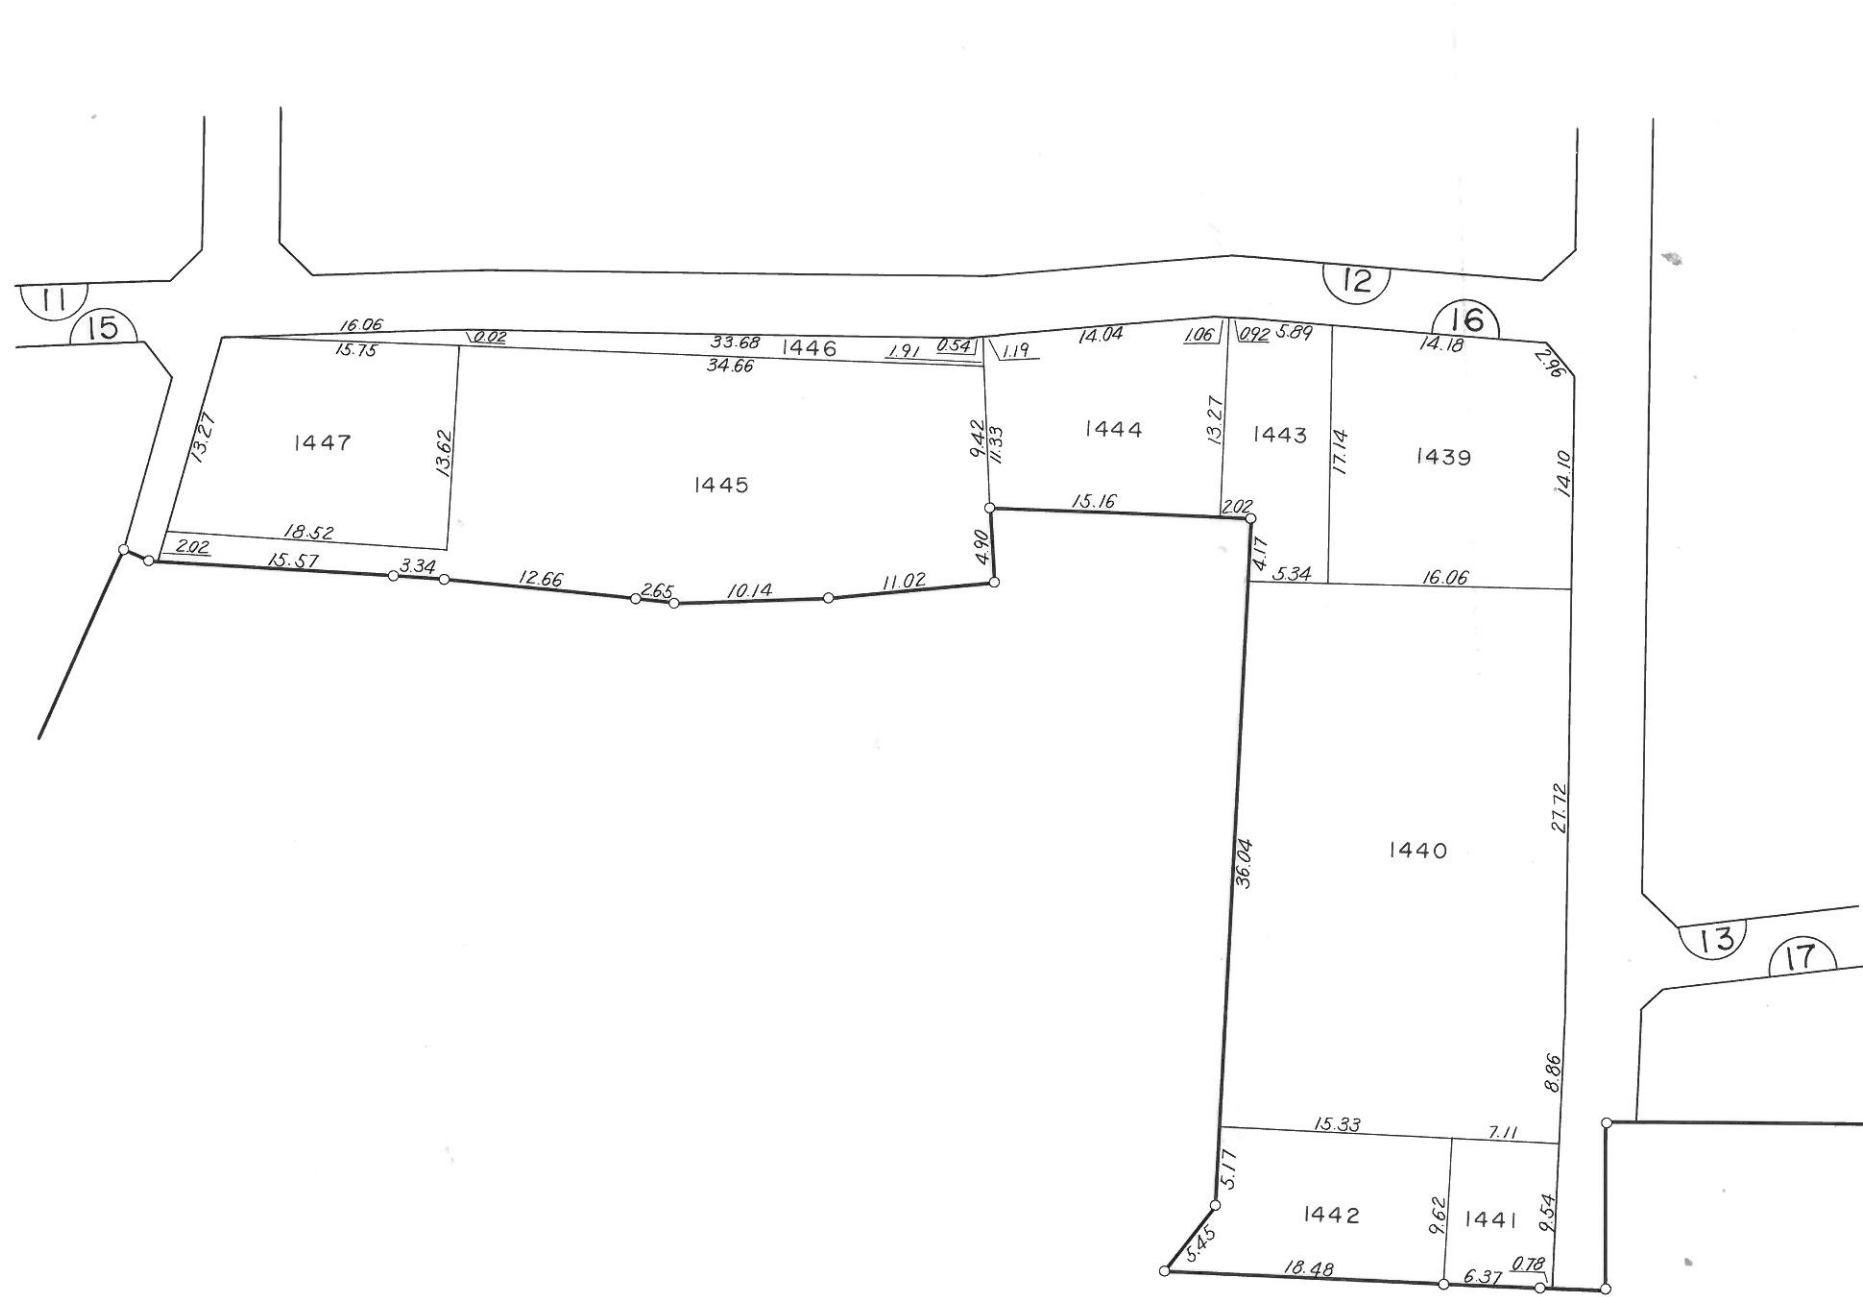

凡 例	
	街区番号
	換地位置

S = 1 : 500

換地図

所在

ひたちなか市牛久保二丁目

凡 例	
(1)	街区番号
□	換地位置

S = 1 : 500

換地図