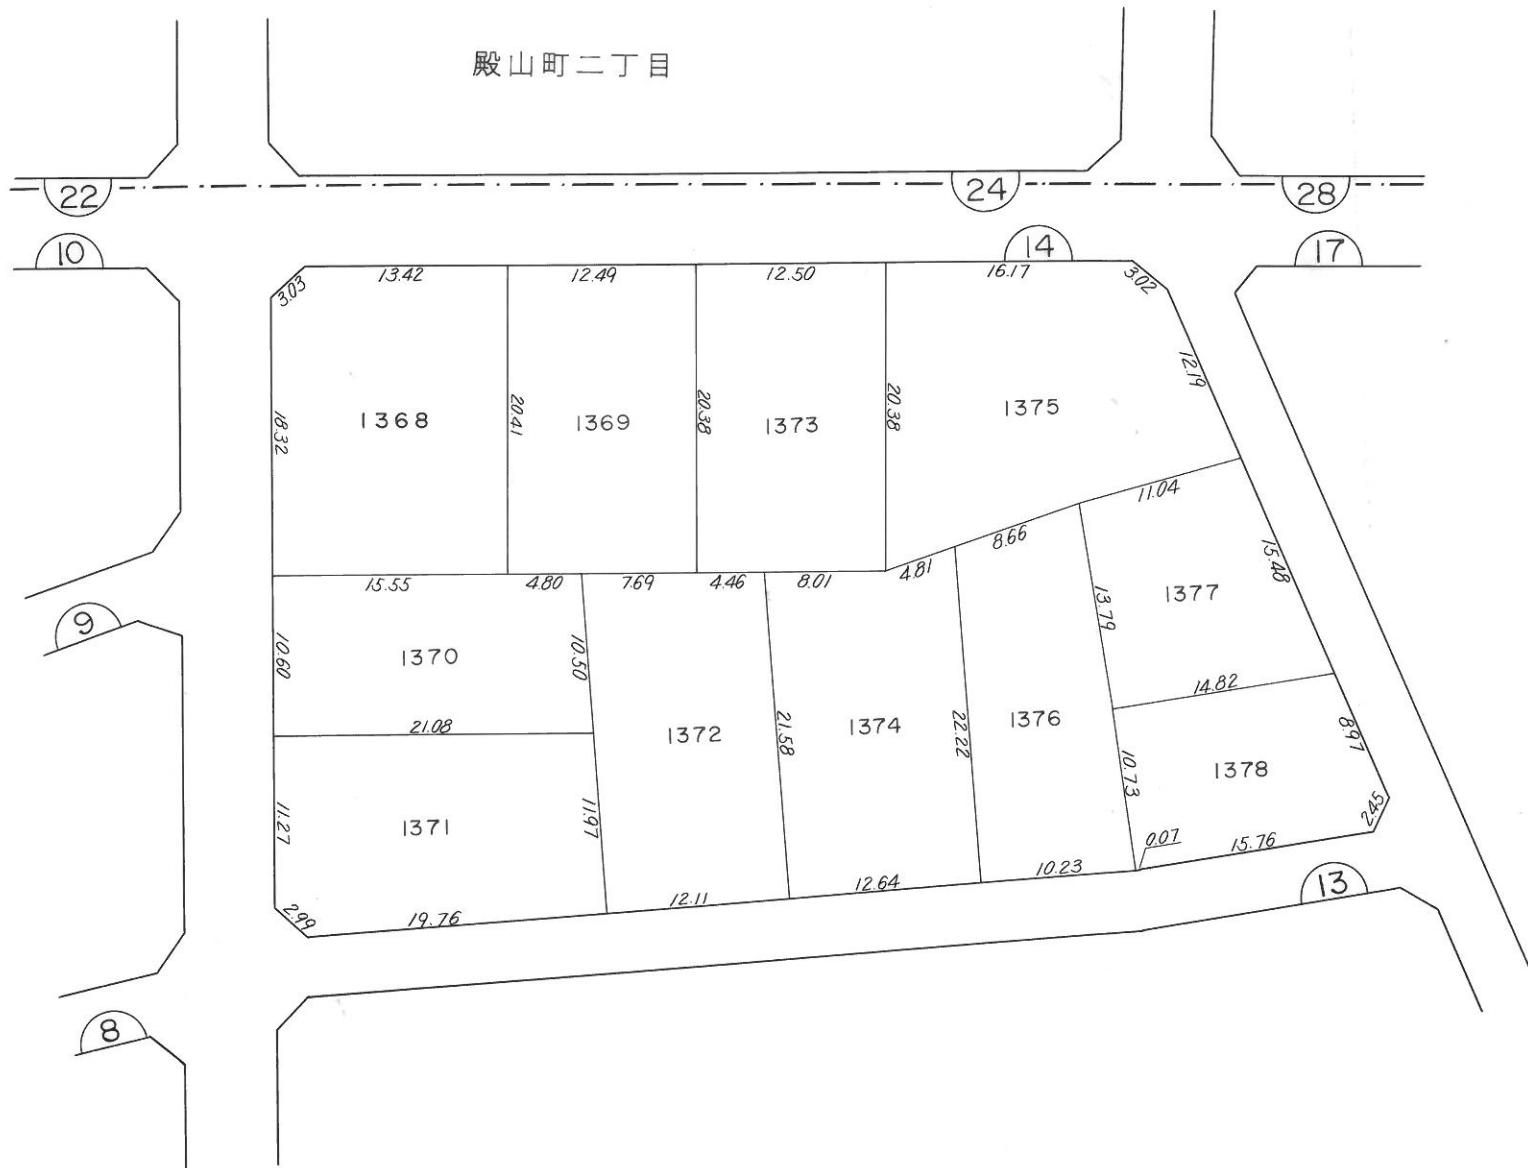

換地図

所在

ひたちなか市牛久保二丁目

凡 例	
	街区番号
	換地位置

S = 1 : 500