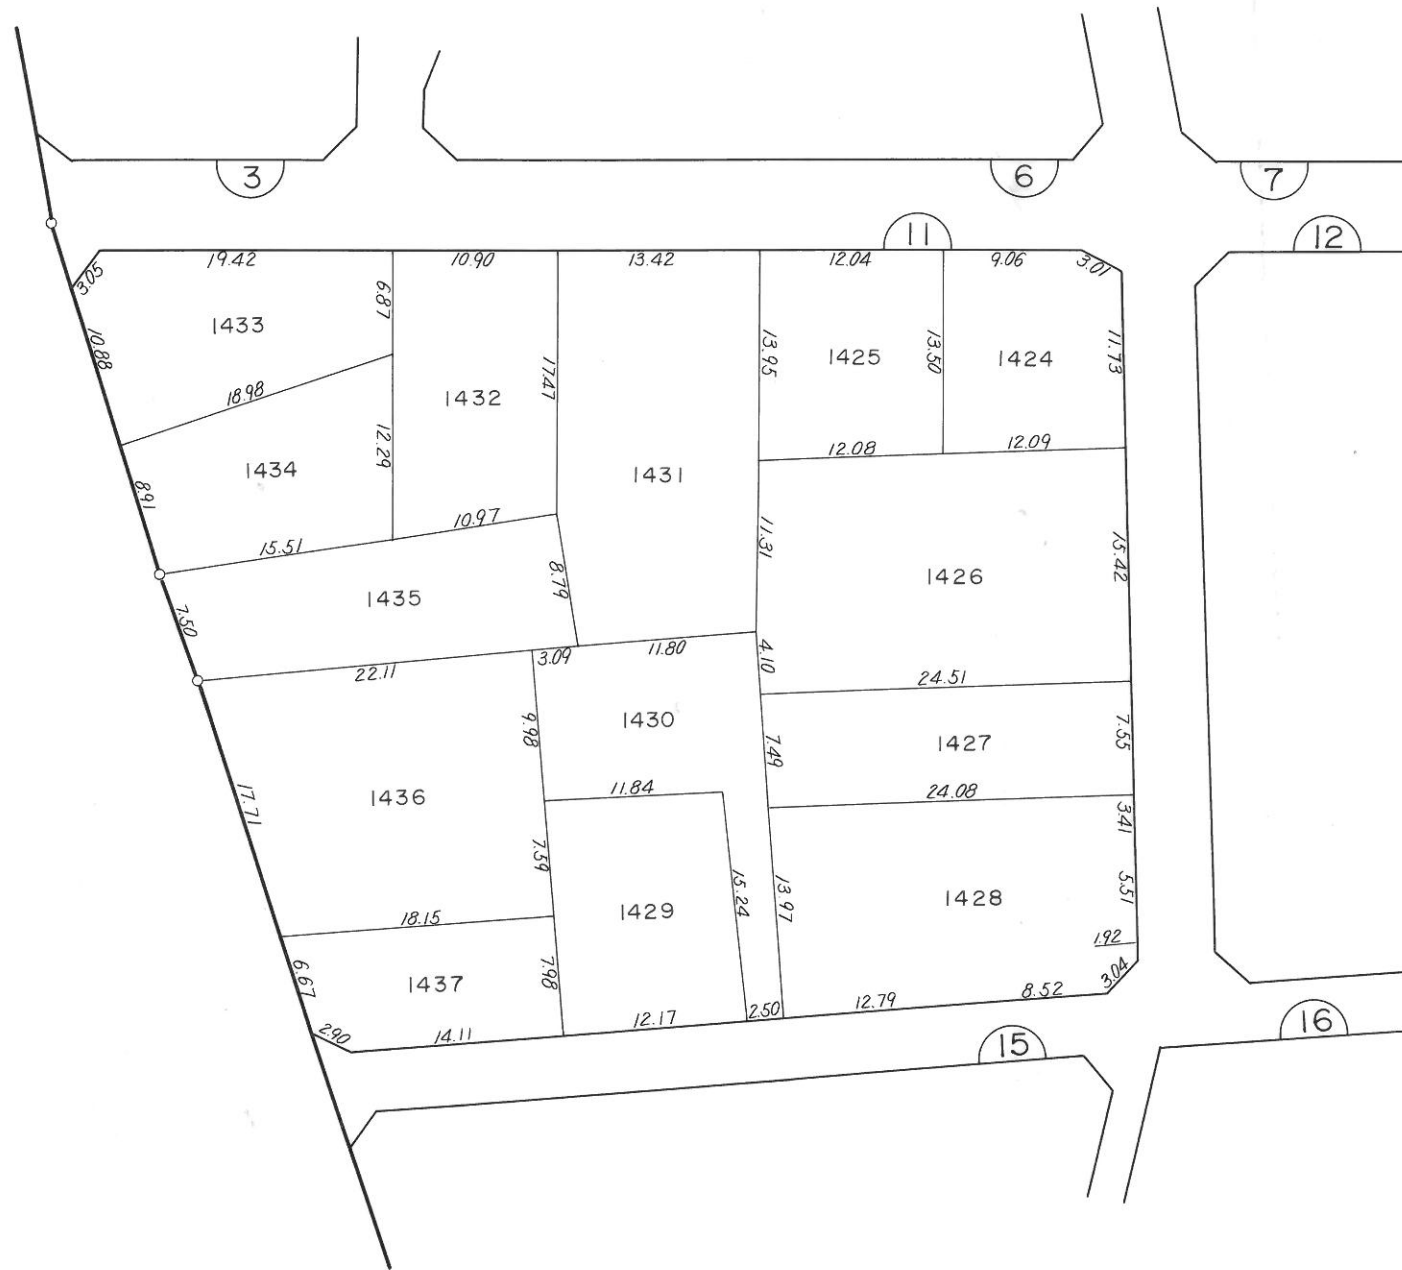

S = 1 : 500

換地図

所在

ひたちなか市牛久保二丁目

凡 例	
	街区番号
	換地位置

S = 1 : 500

換地 図

所 在