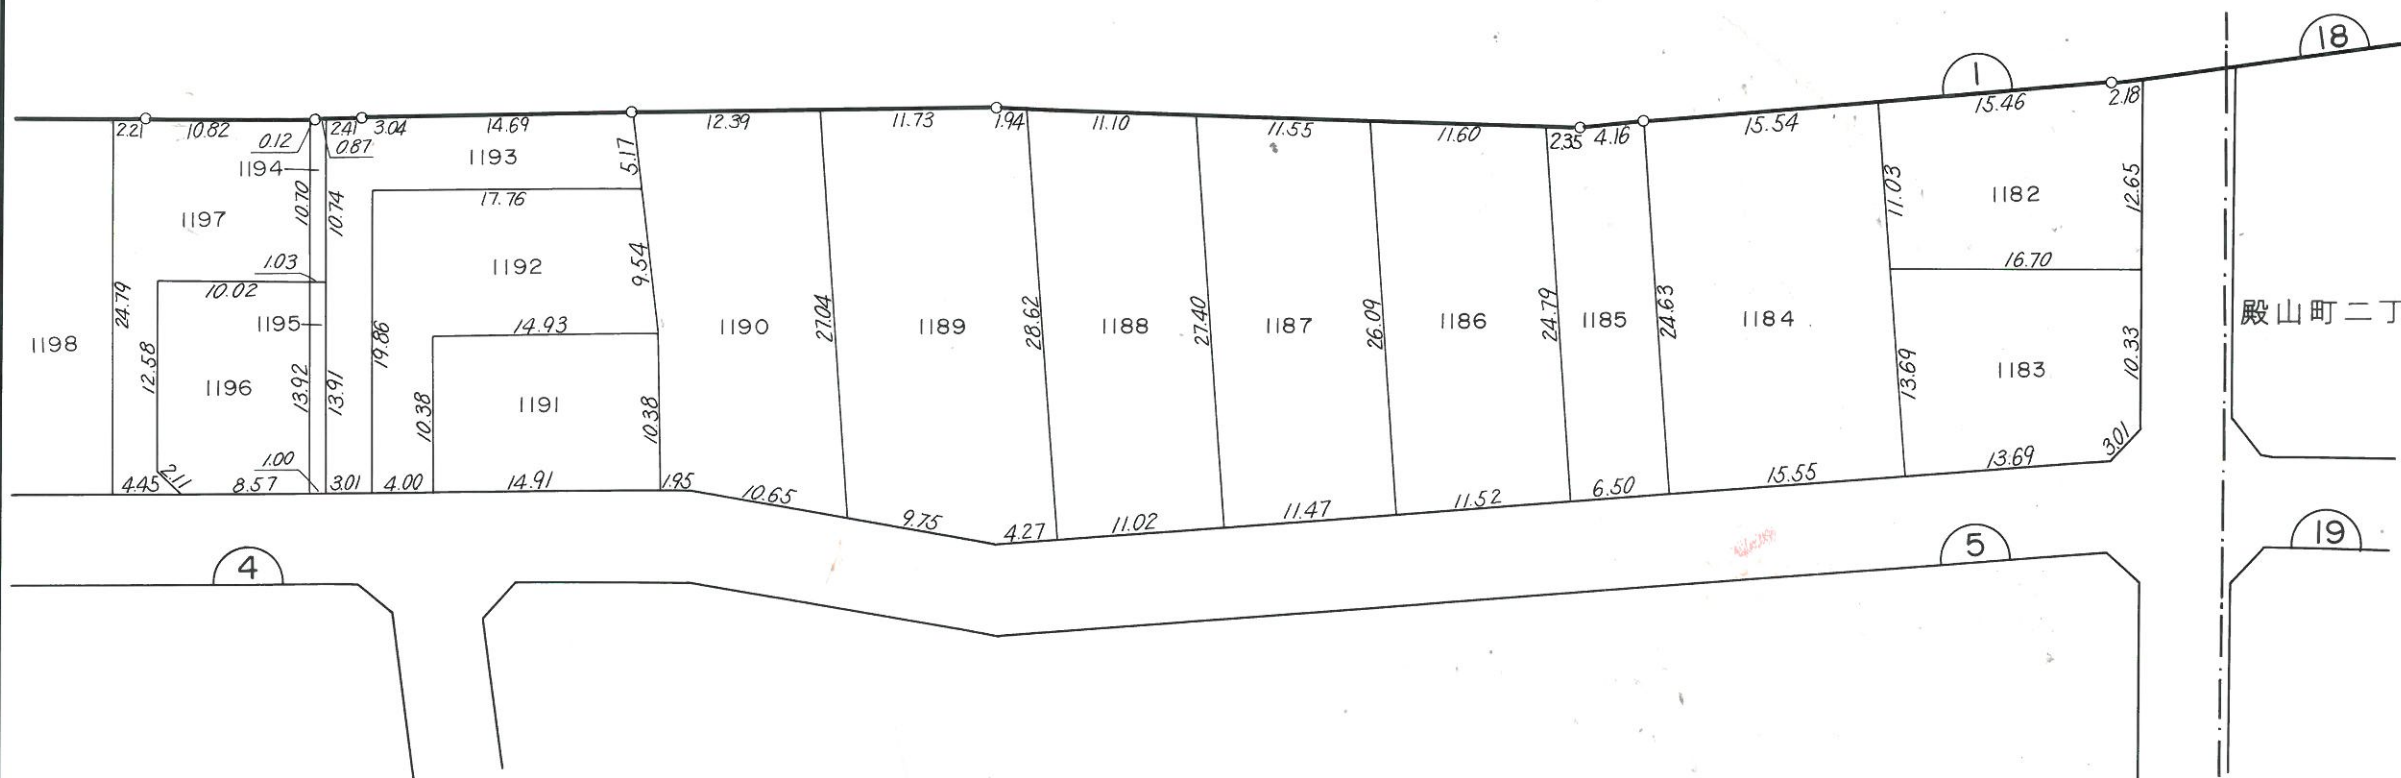

換地図

所在

ひたちなか市牛久保二丁目

凡 例	
	街区番号
	換地位置

S = 1 : 500