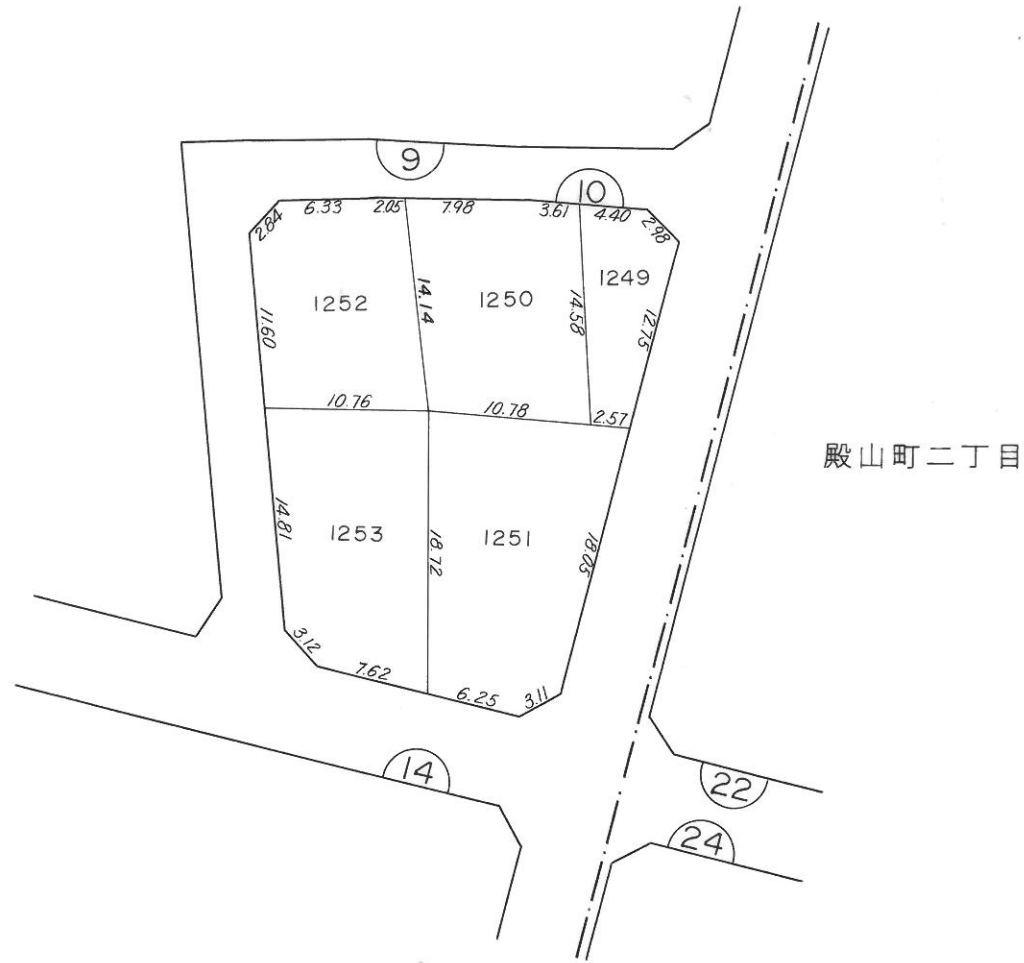

所在

ひたちなか市牛久保二丁目

凡 例	
	街区番号
	換地位置

S = 1 : 500

換地 図

所 在

ひたちなか市牛久保二丁目

凡 例	
	街区番号
	換地位置