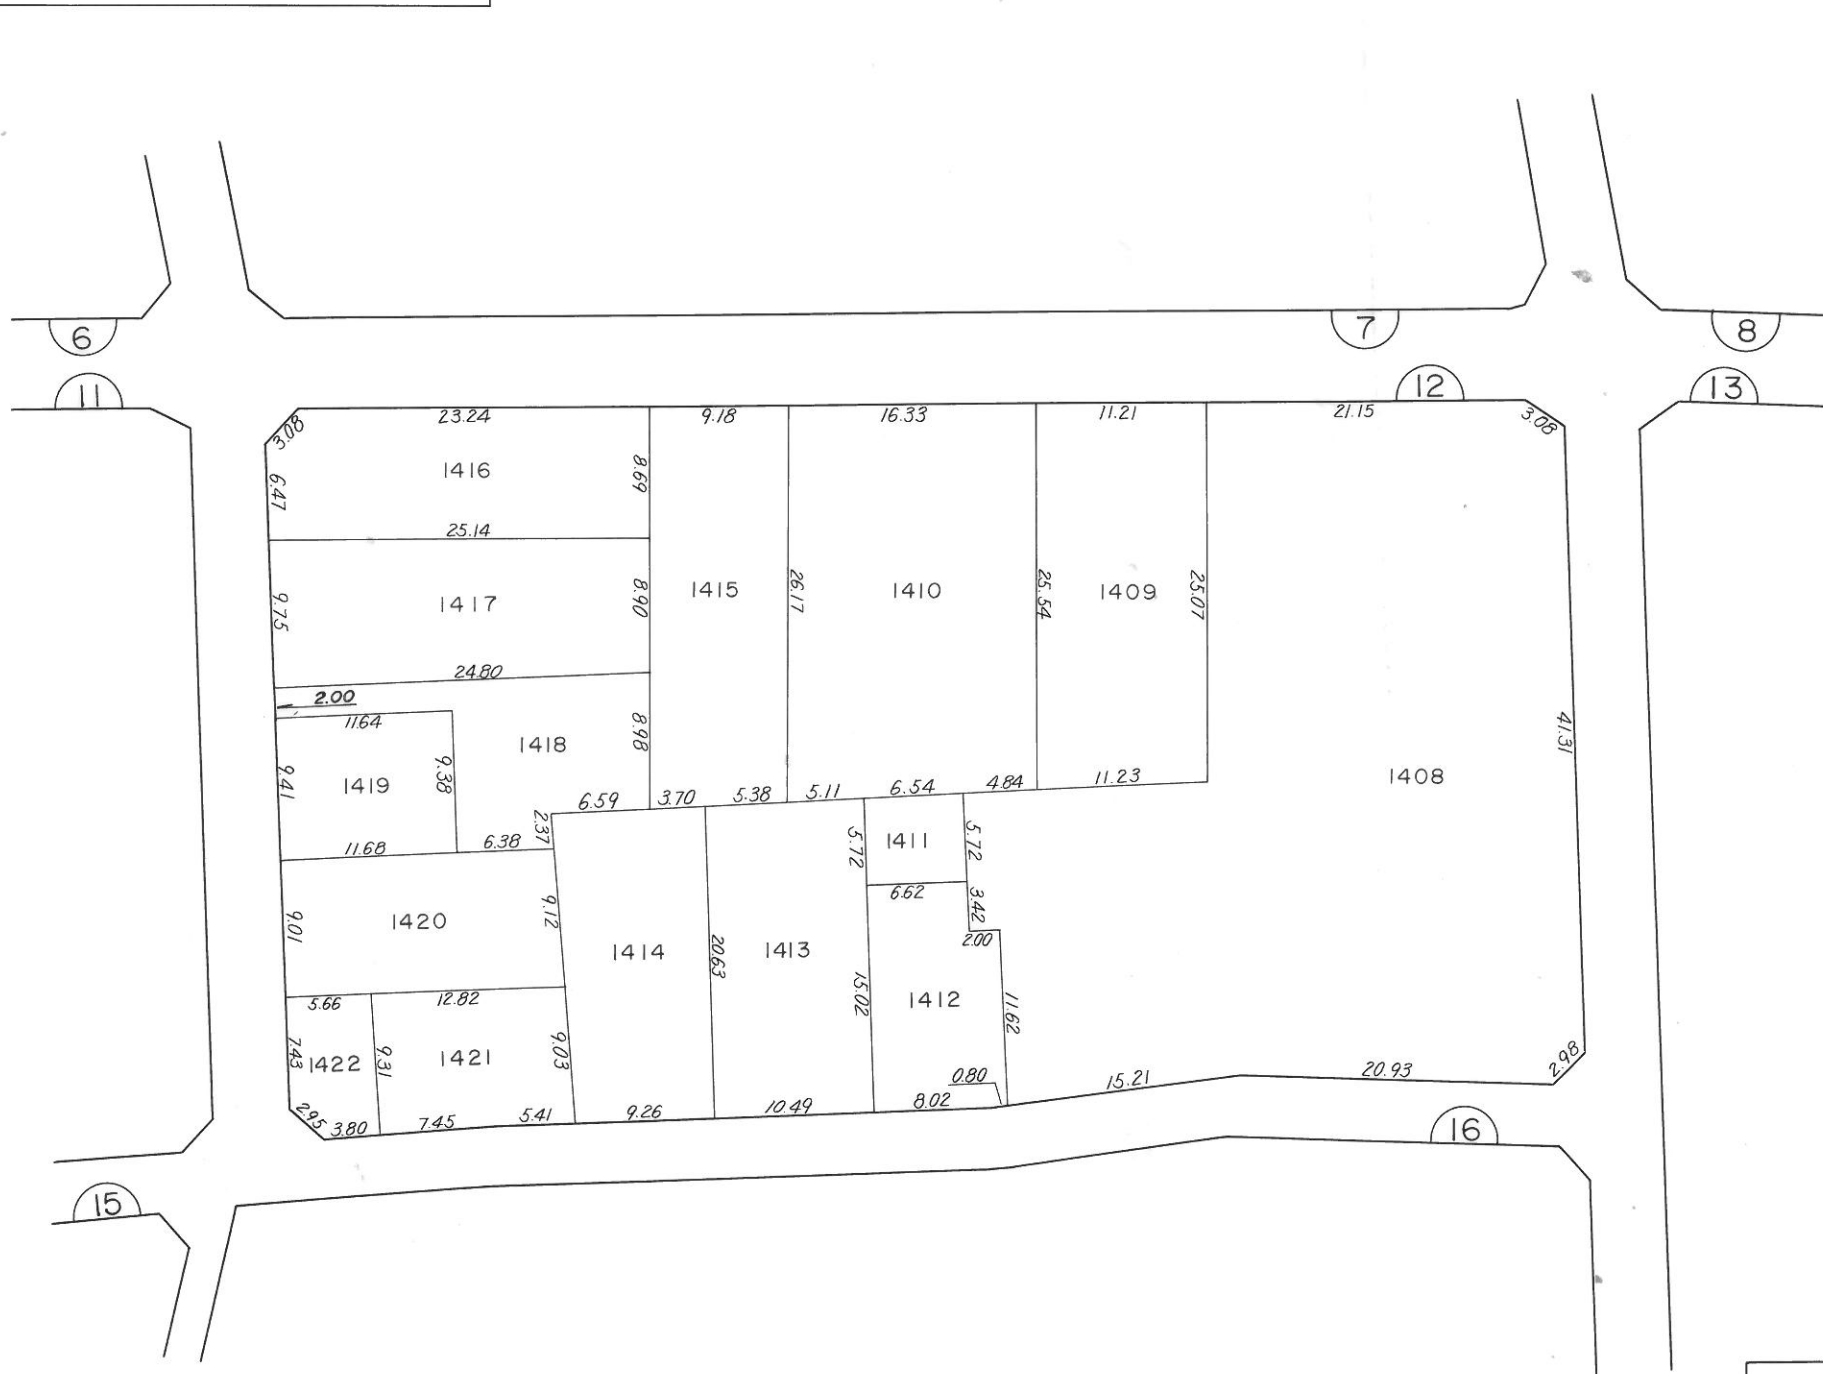

換地 図

所 在

ひたちなか市牛久保二丁目

凡 例	
	街区番号
	換地位置

S = 1 : 500