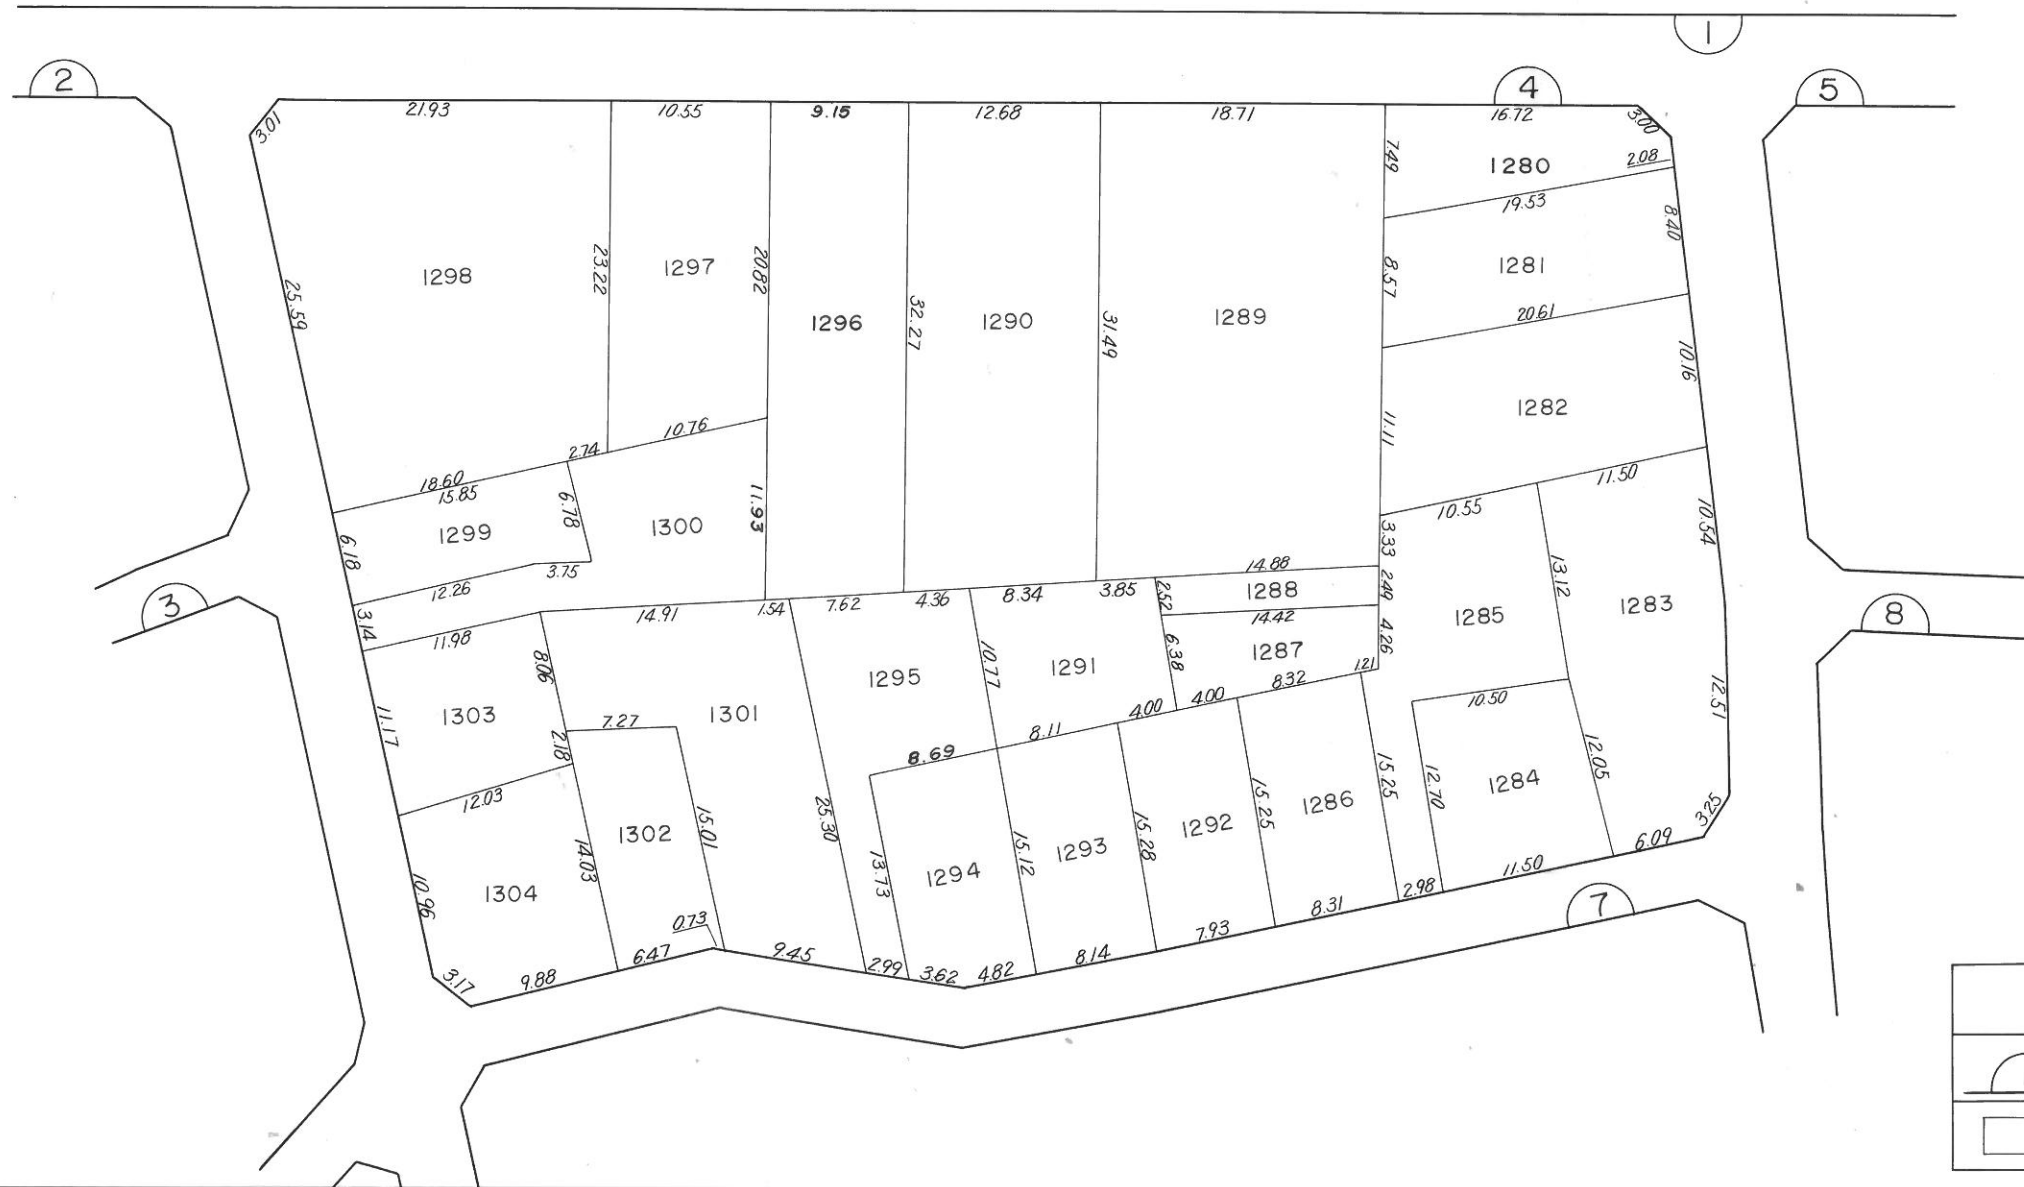

換地図

所在

ひたちなか市牛久保二丁目

凡 例	
	街区番号
	換地位置

S = 1 : 500