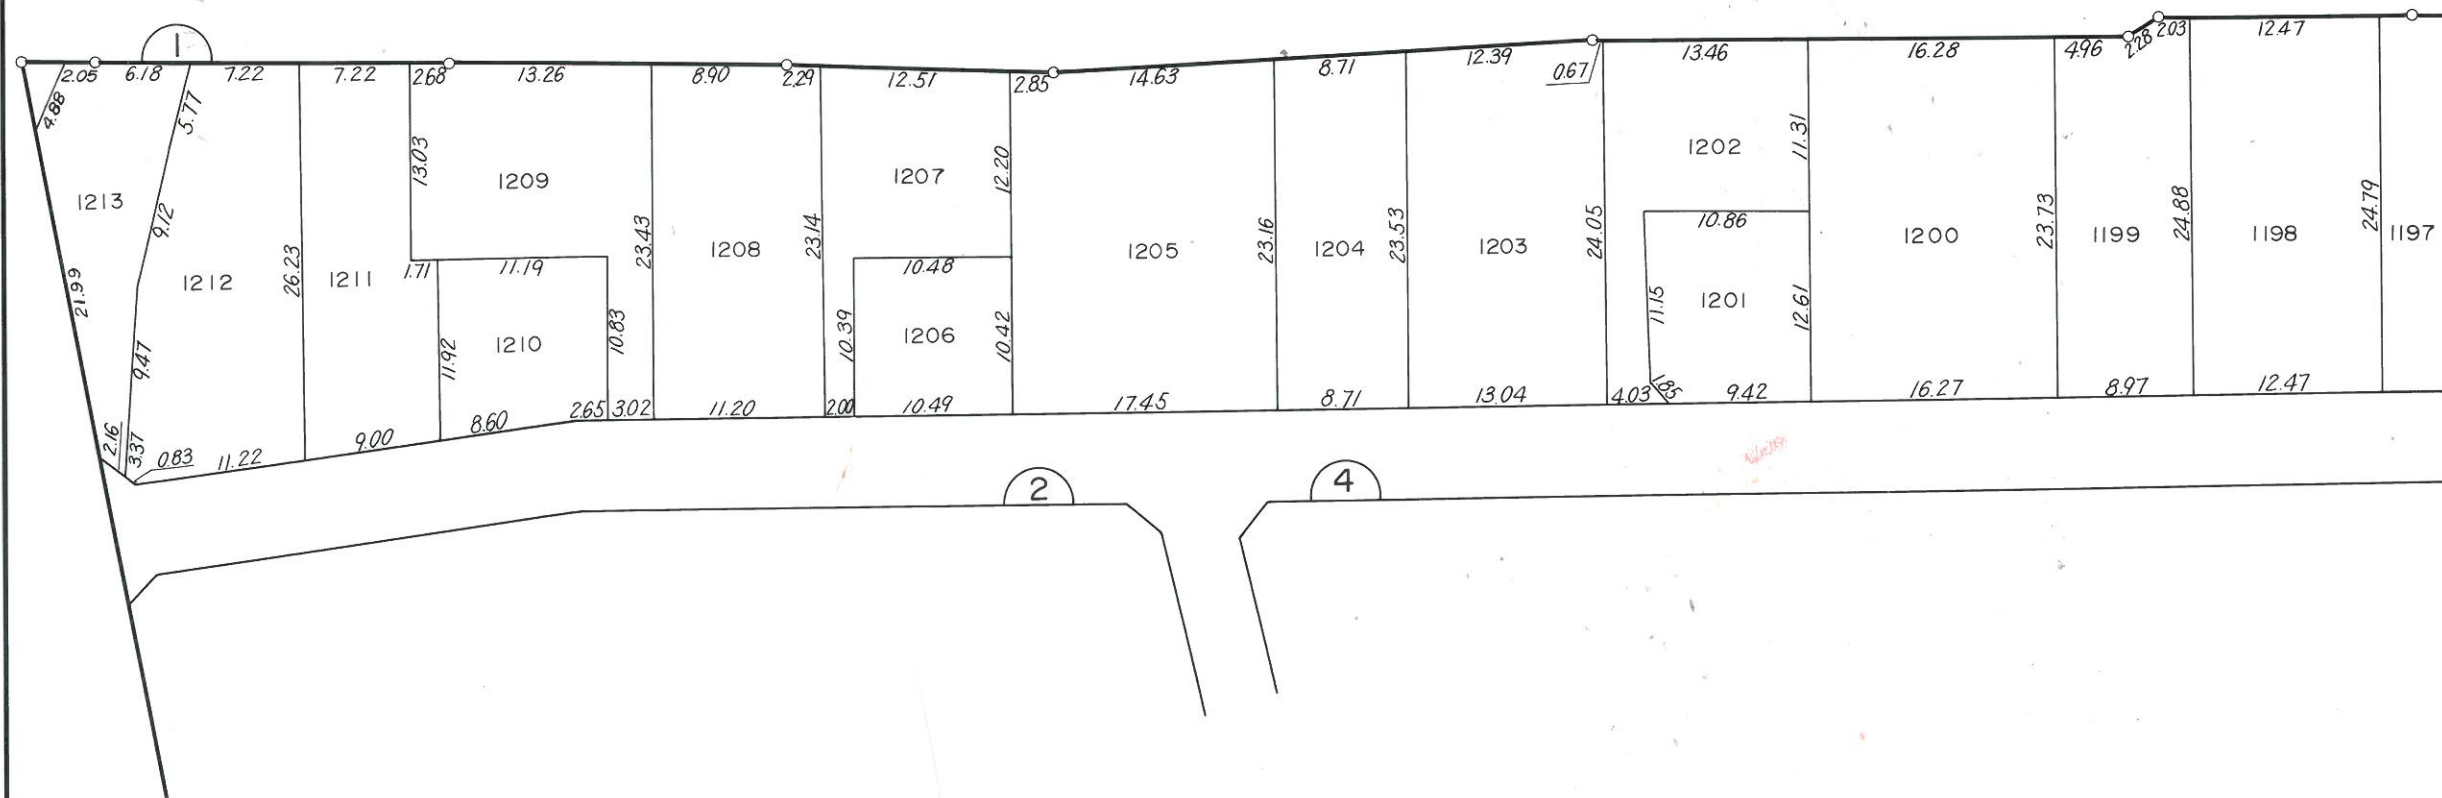

凡 例	
	街区番号
	換地位置

S = 1 : 500

換地図

所在

ひたちなか市牛久保二丁目

凡 例	
	街区番号
	換地位置

S = 1 : 500

換地 図