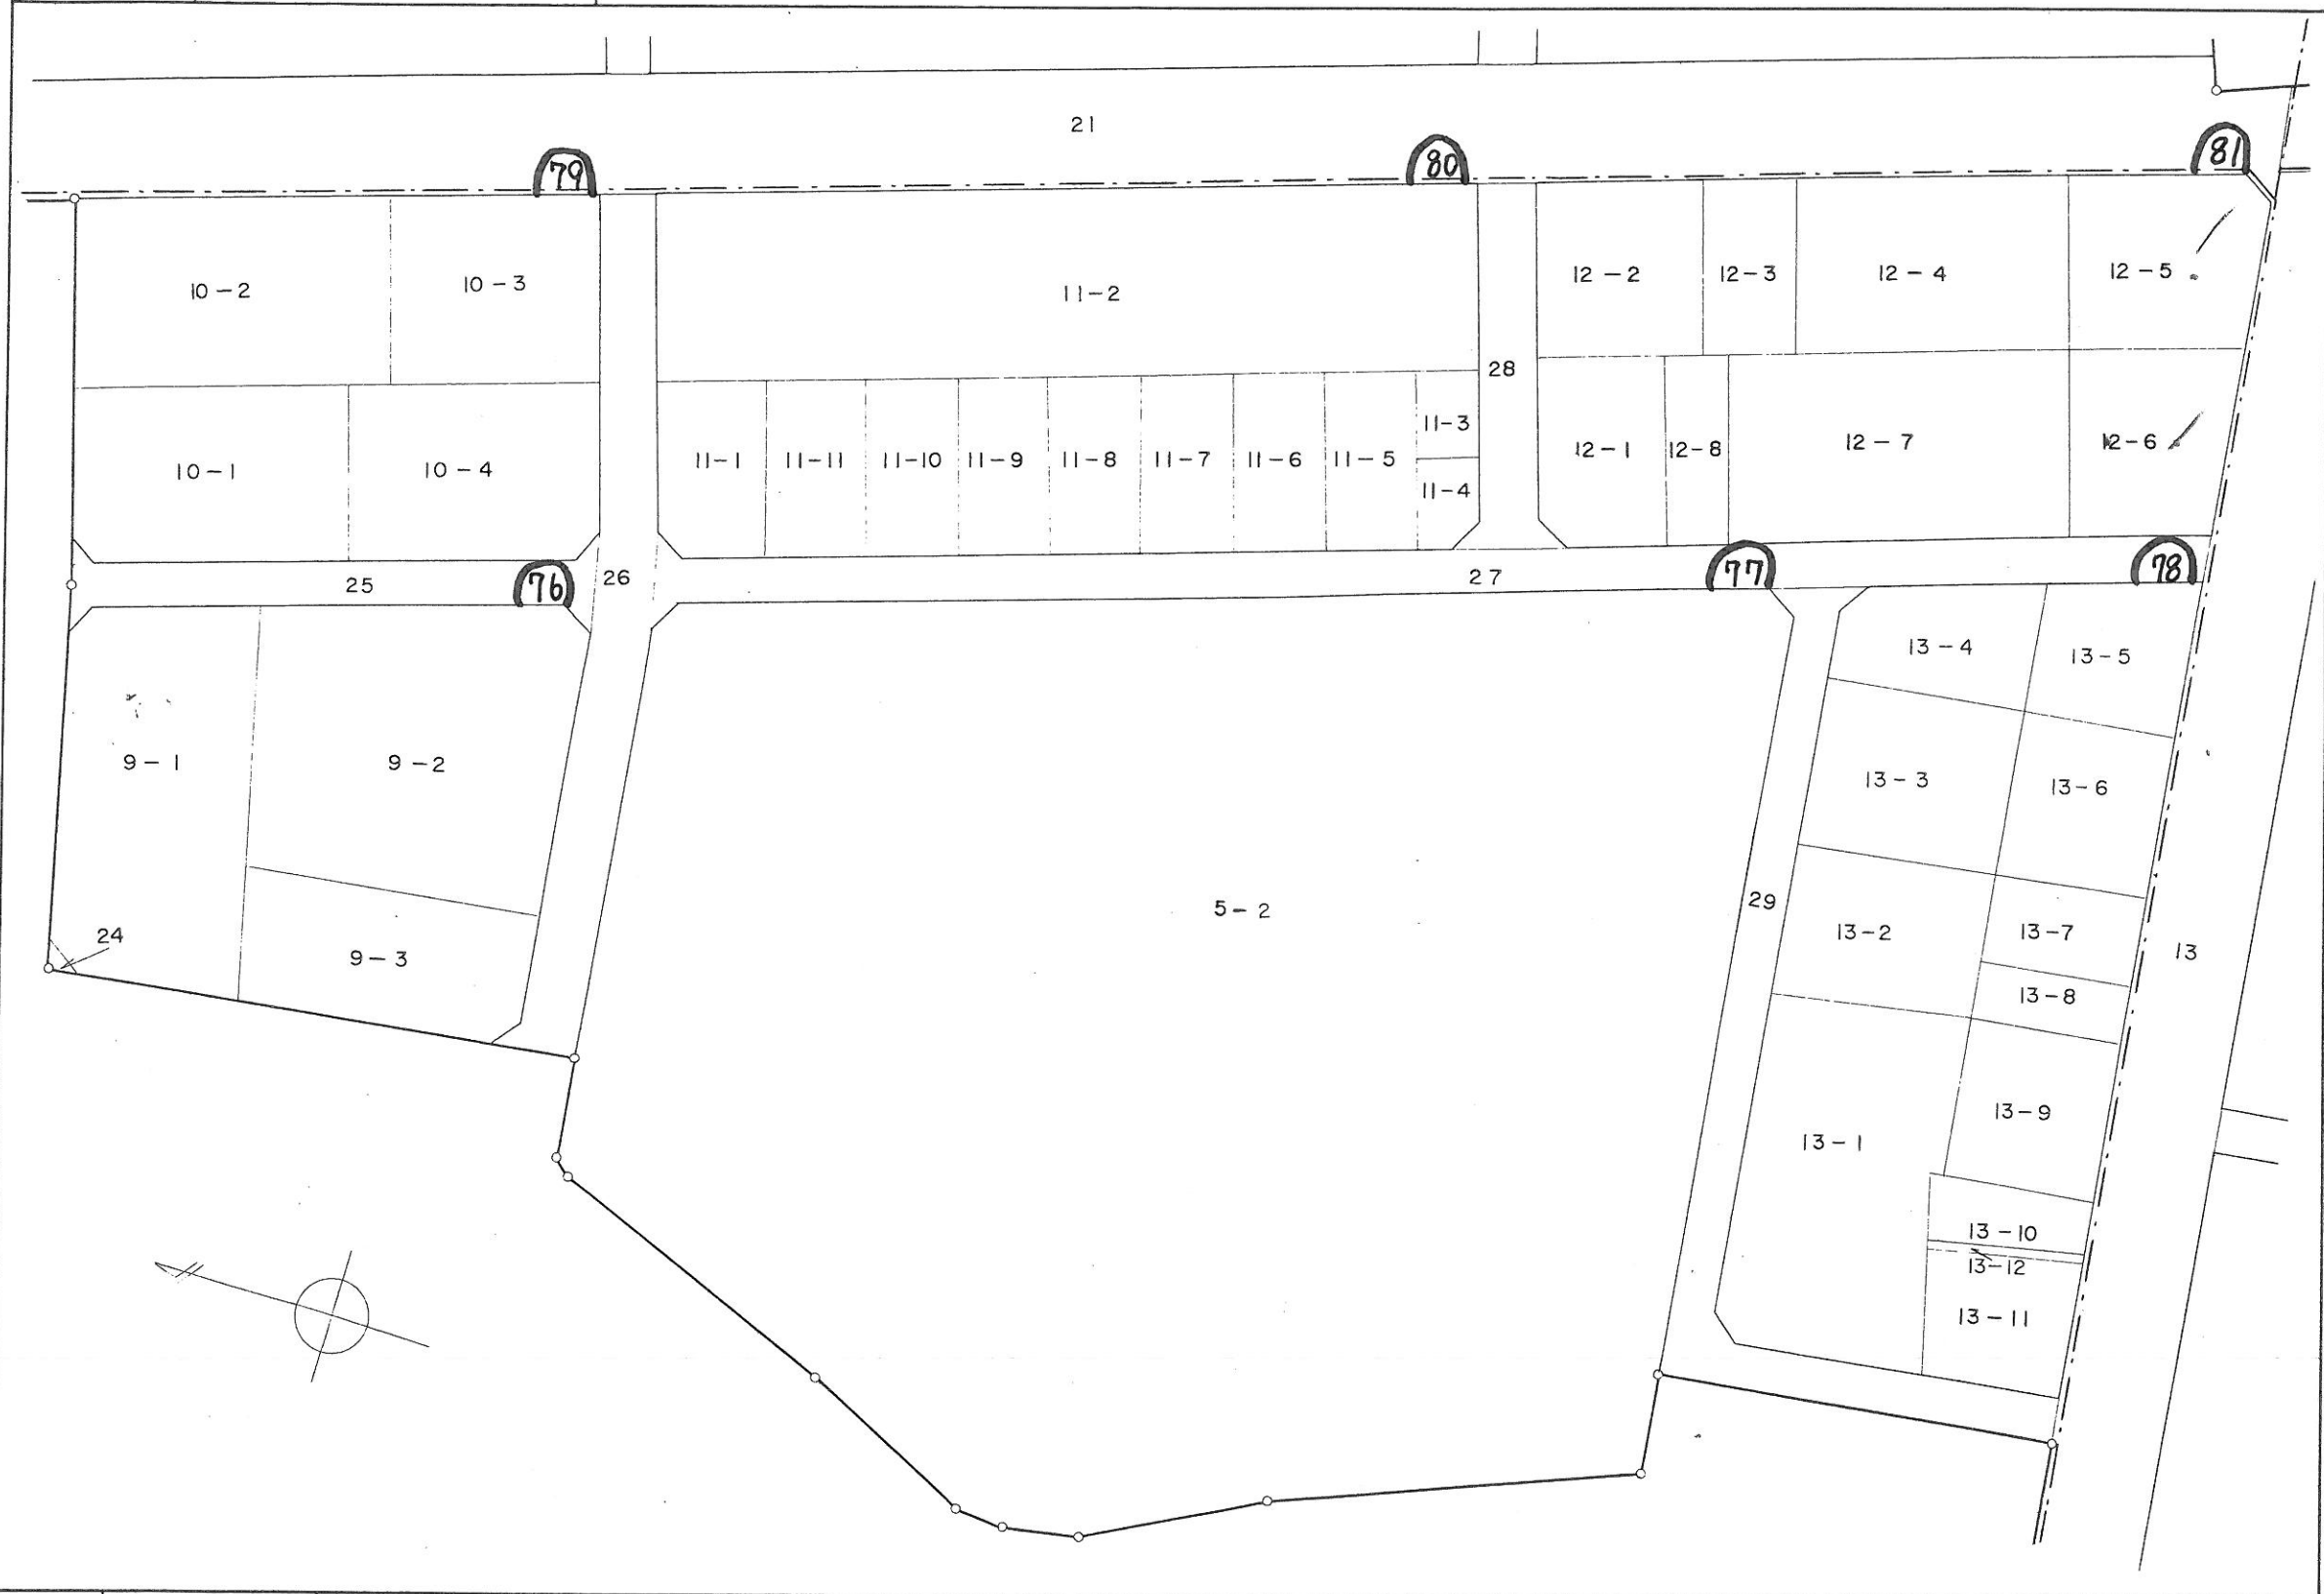

所在 勝田市長堀町3丁目

換地 図

縮尺 1/1000