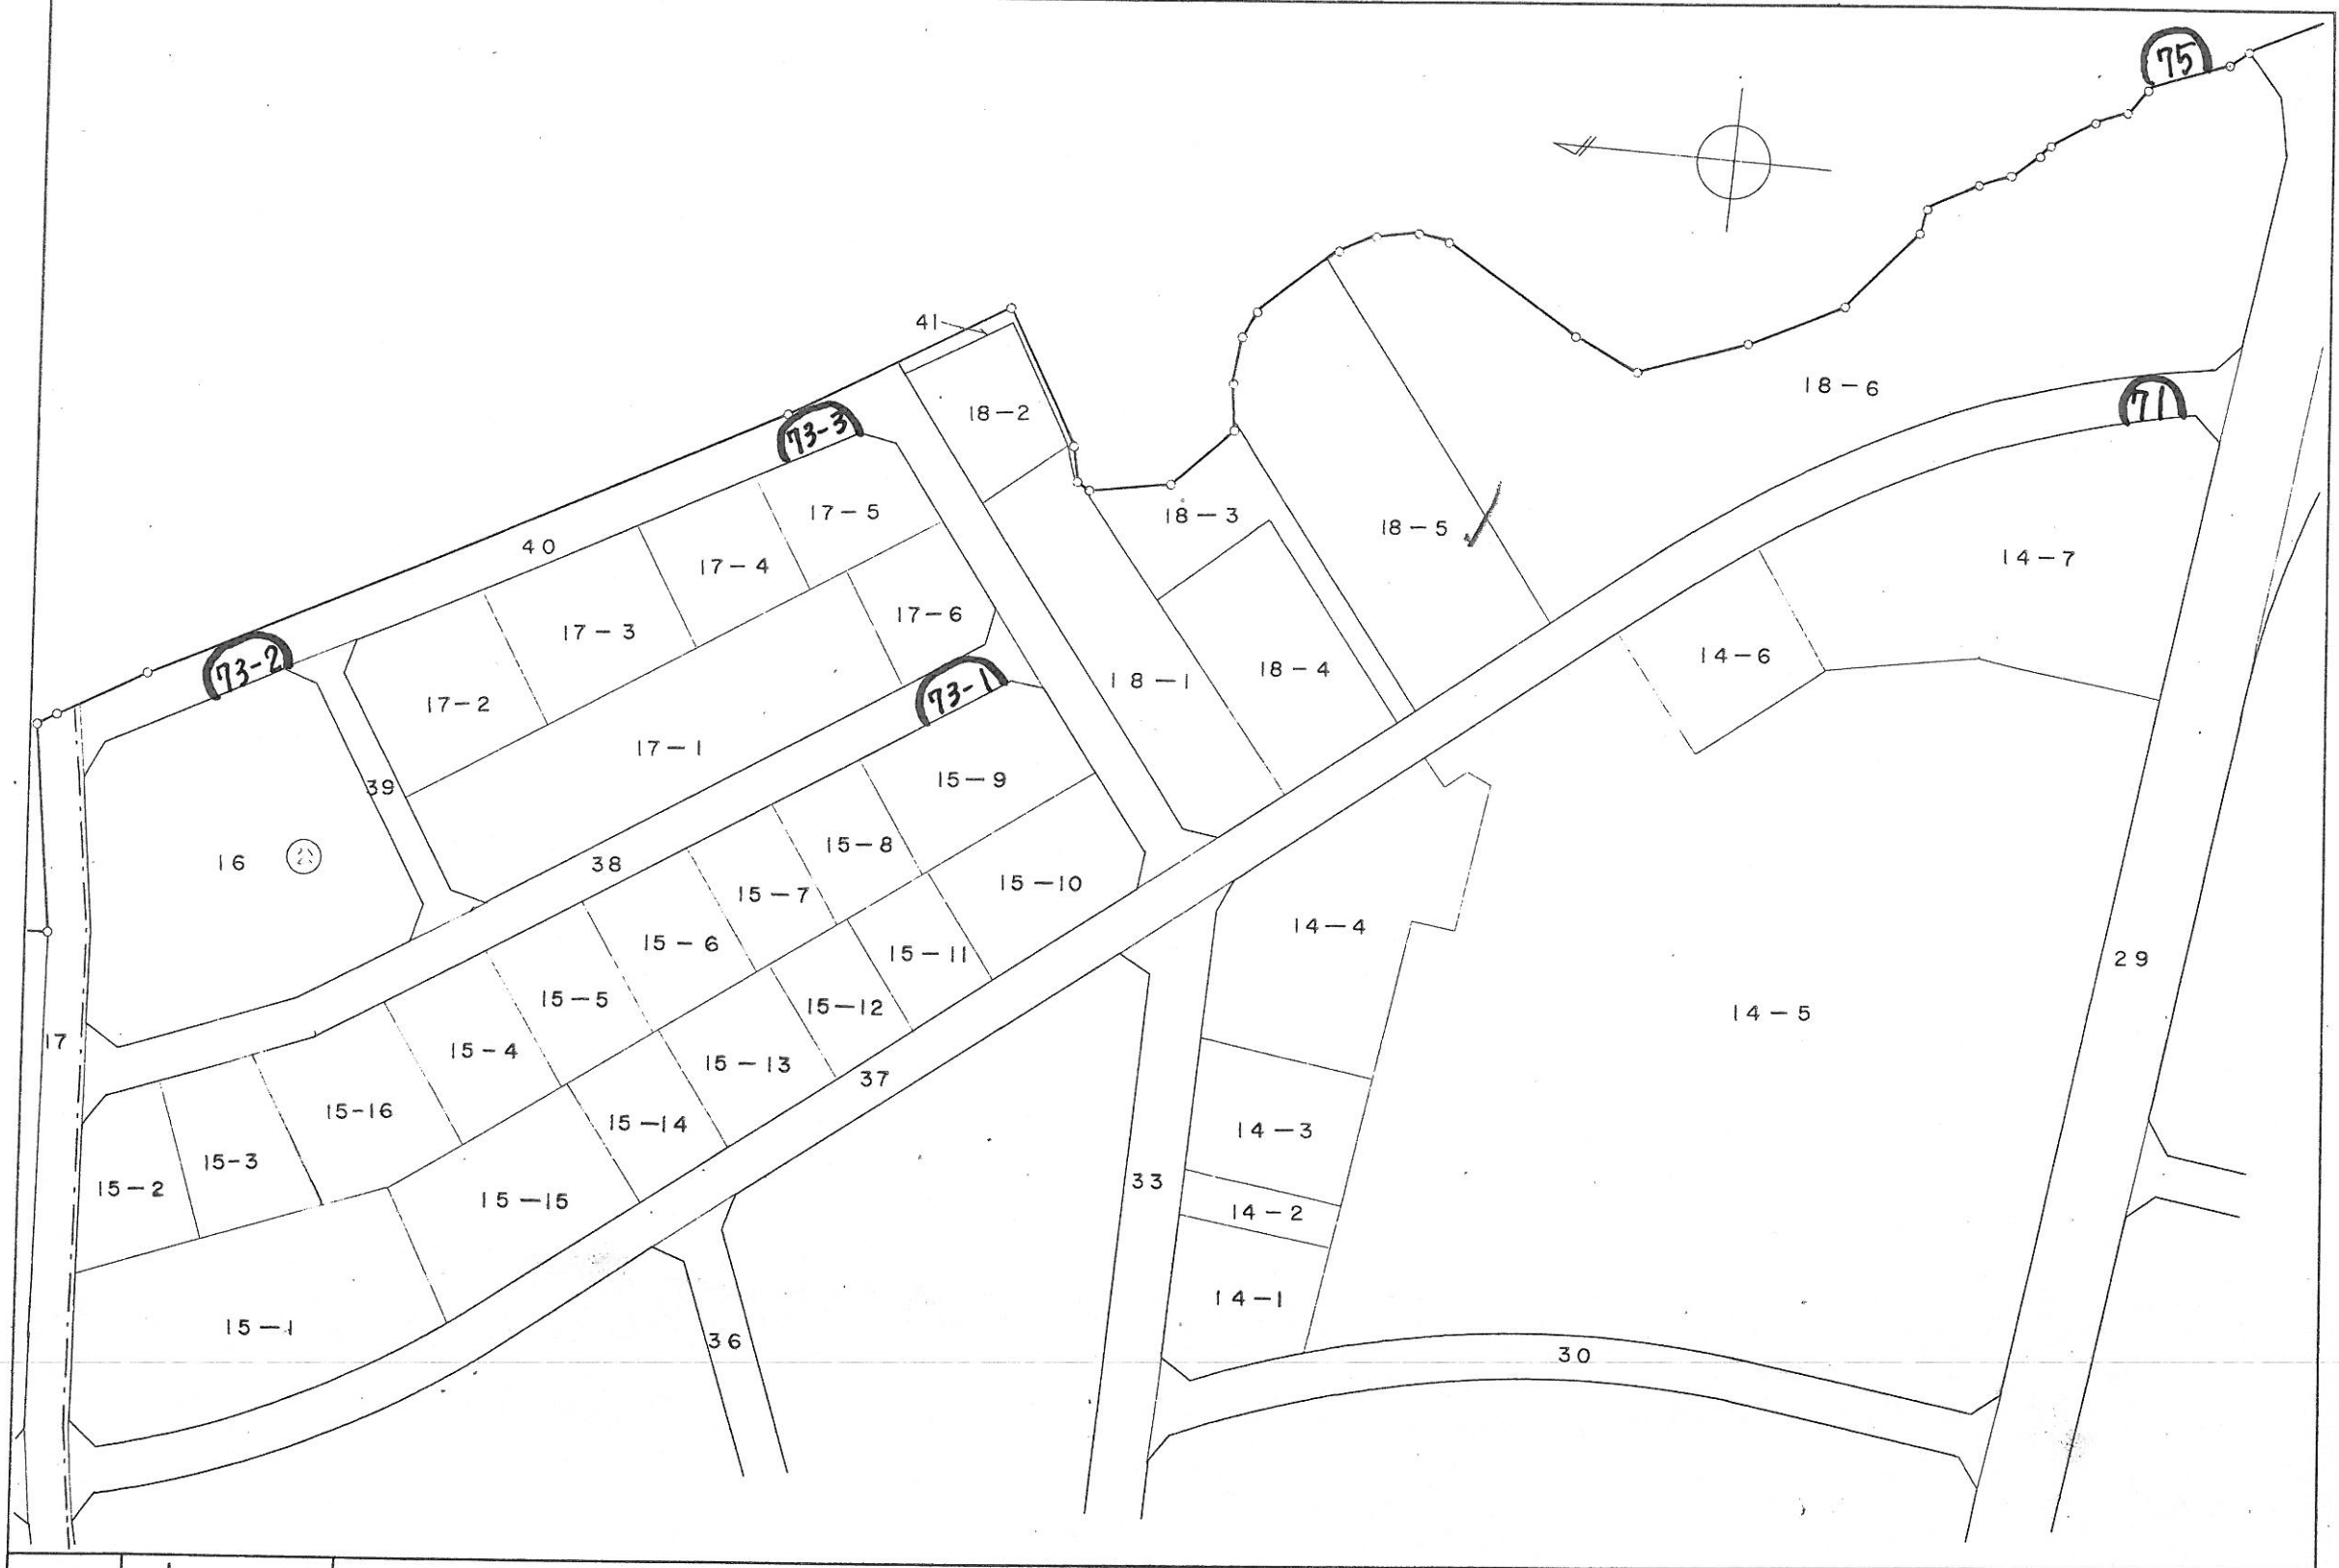

所在 勝田市松戸町2丁目

換地 図

縮尺 1/1000

所在 勝田市松戸町2丁目

換地 図

縮尺 1/1000