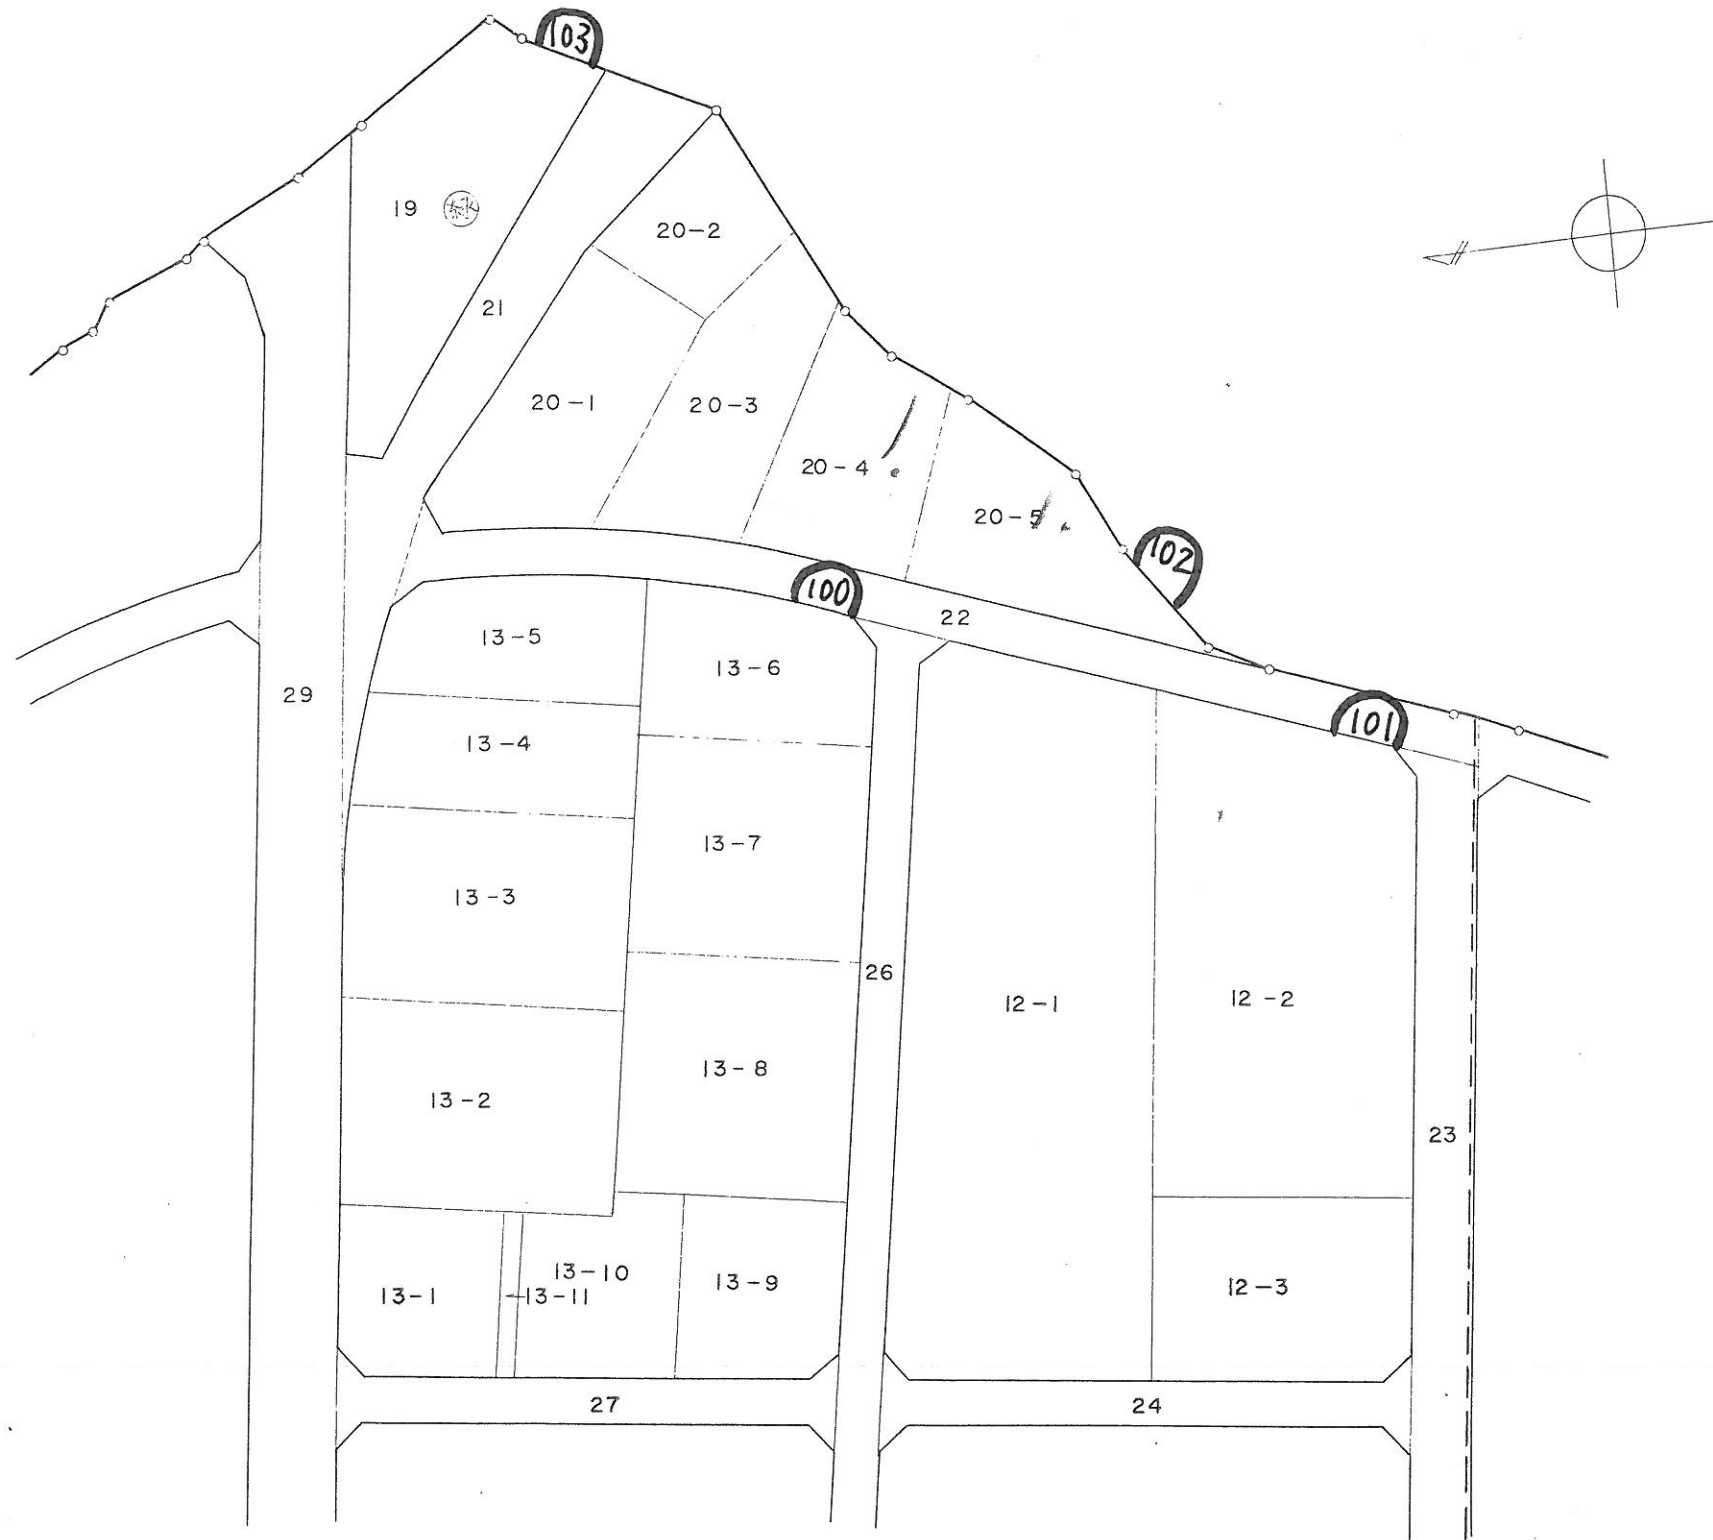

所在 勝田市松戸町2丁目

換地 図

縮尺 1/1000

所在 勝田市松戸町2丁目

換地 図

縮尺 1/1000