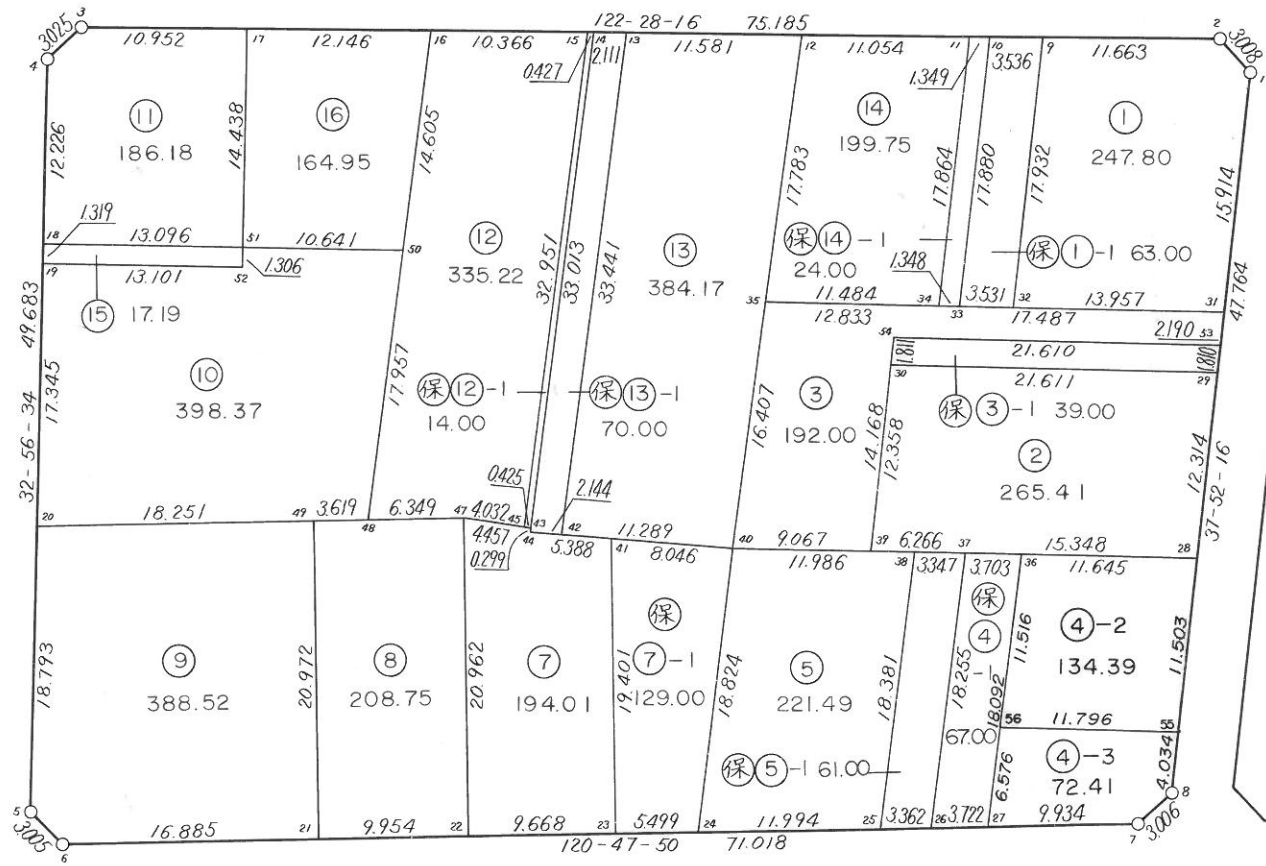

23

画地确定图

縮尺 1:500

街区番号 23

22-2

22-1

11

31-2