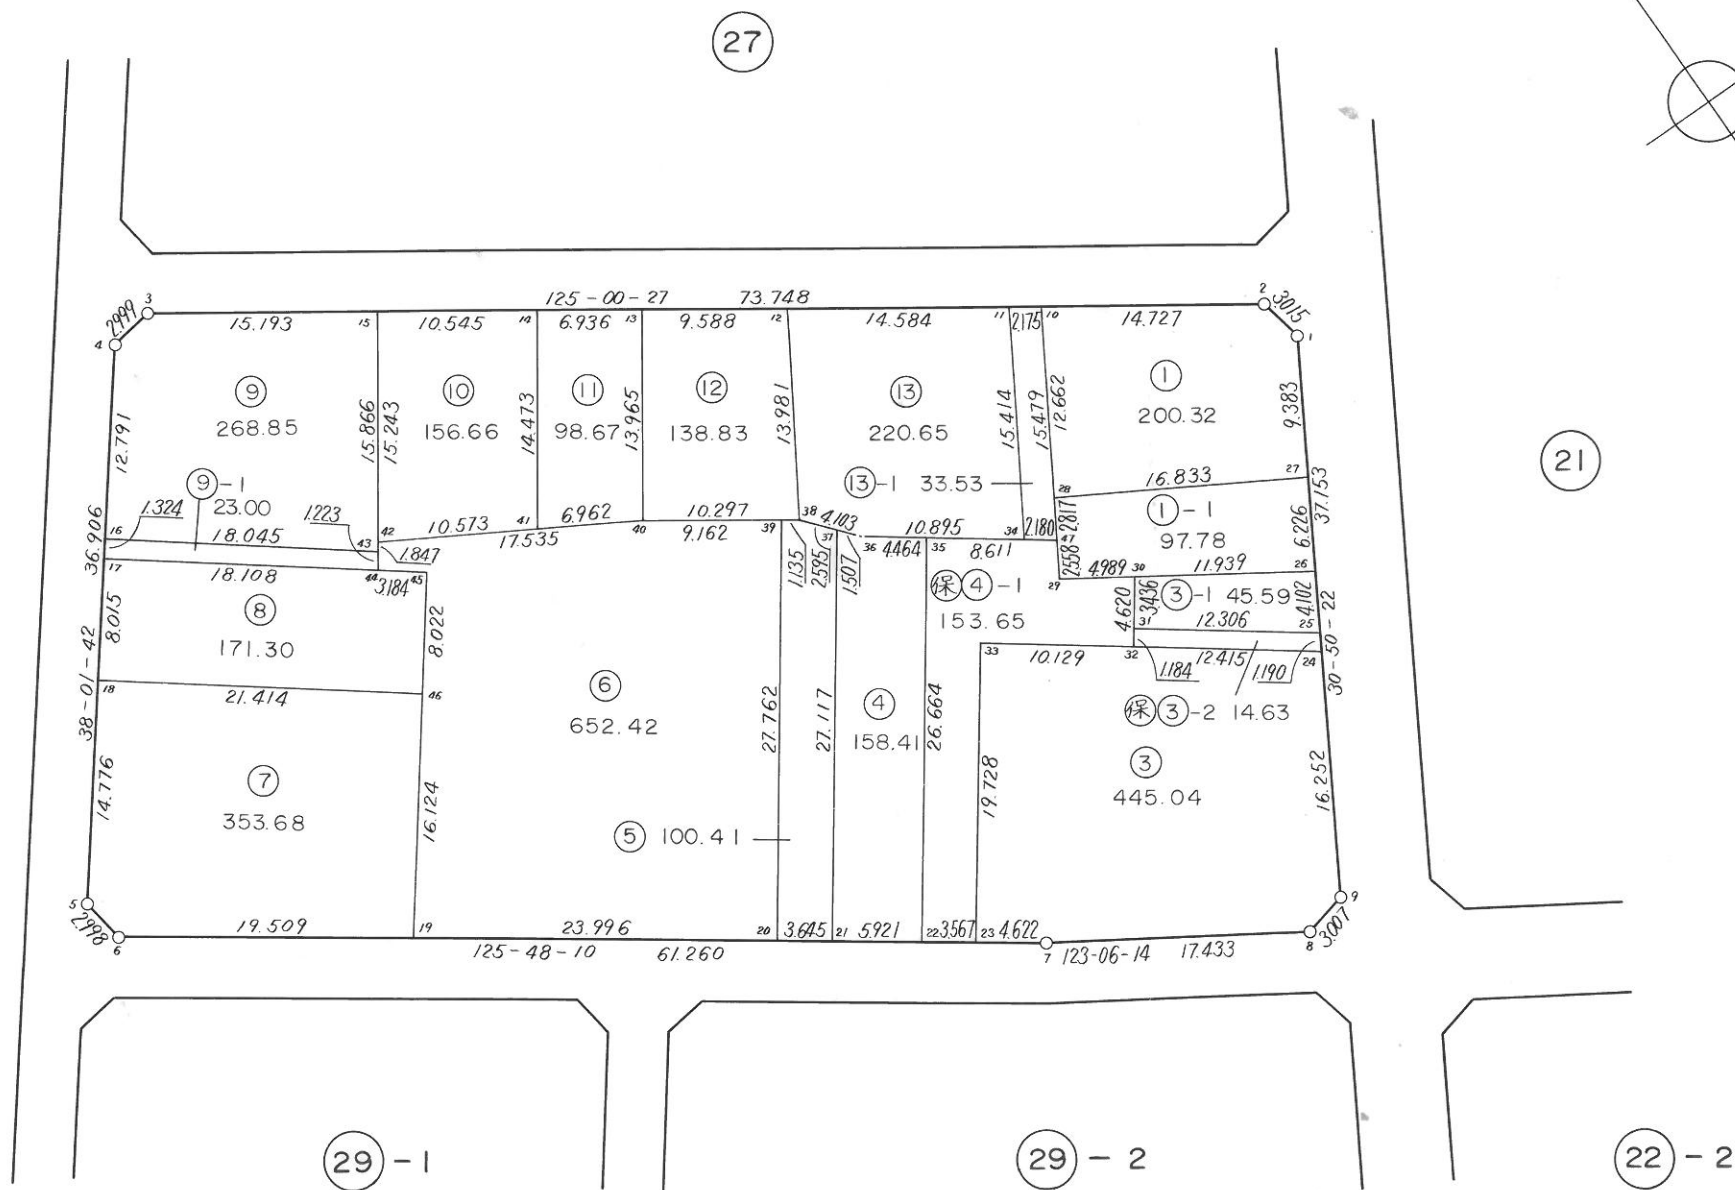

画地确定图

縮尺 1:500

街区番号

28