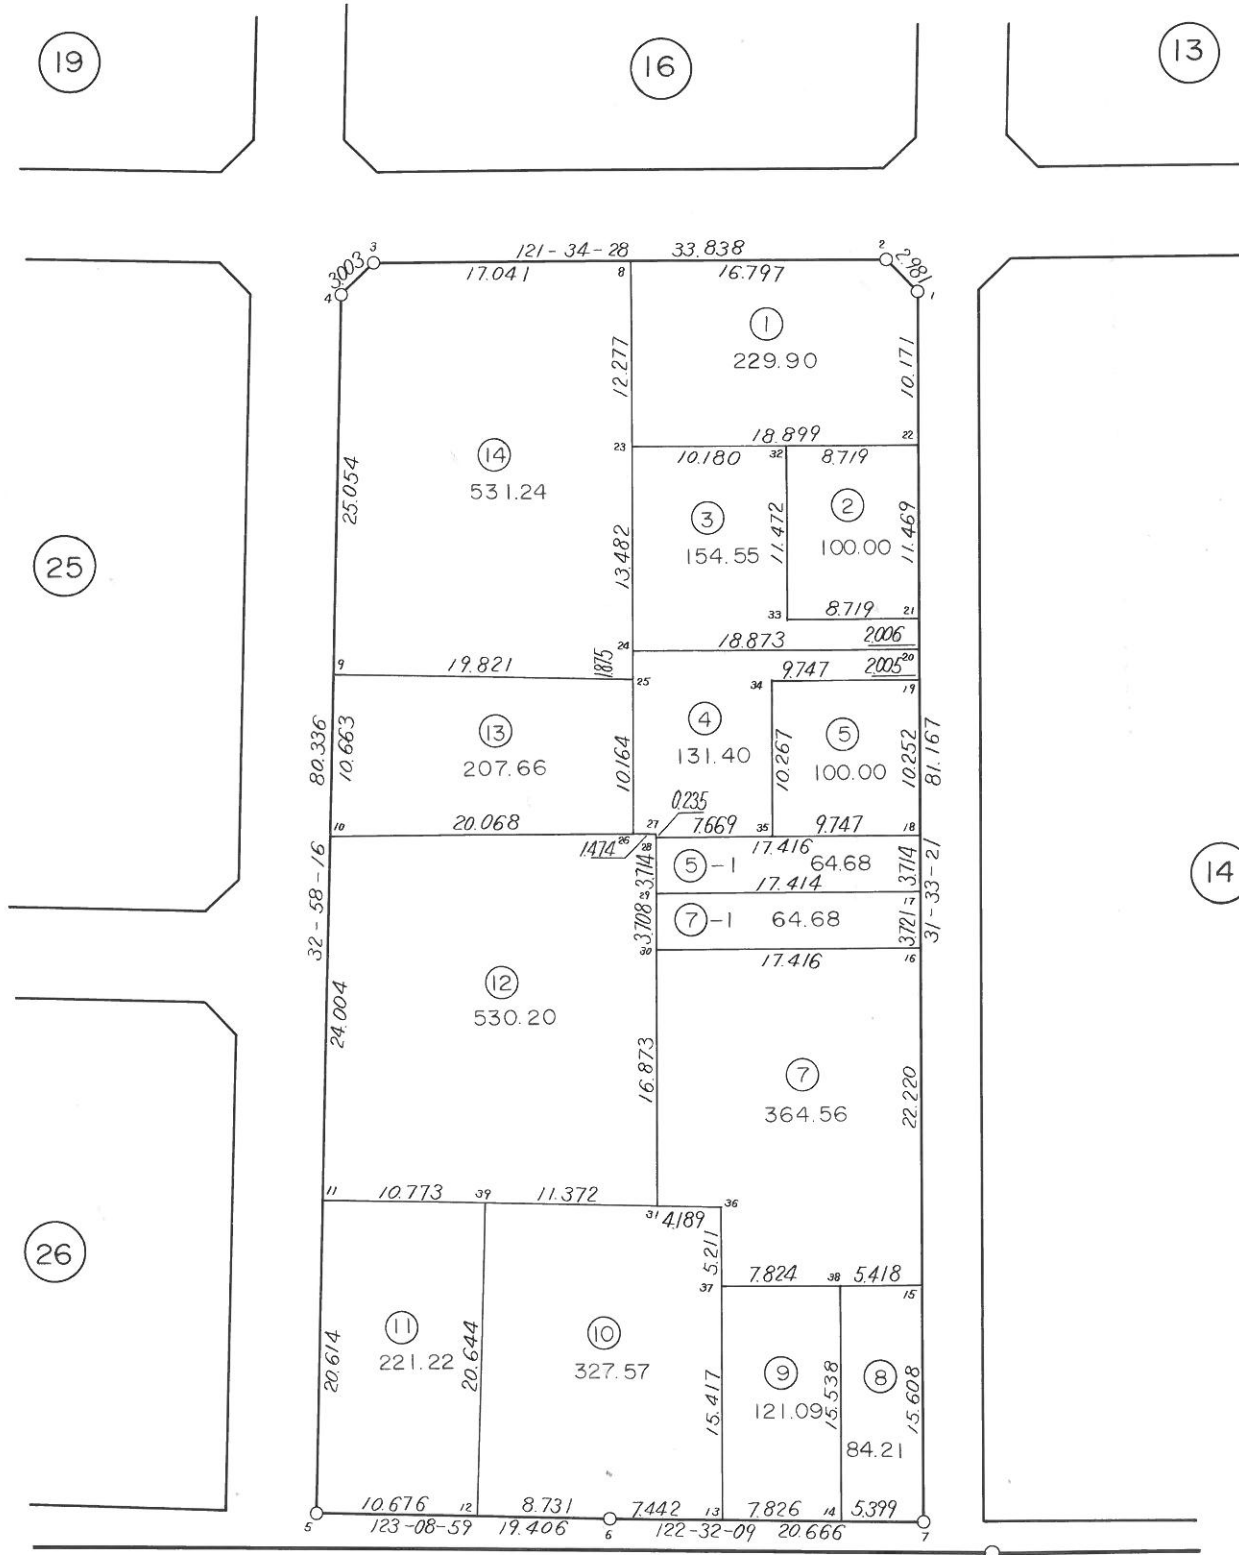

画地確定図

縮尺 1:500

街区番号 17