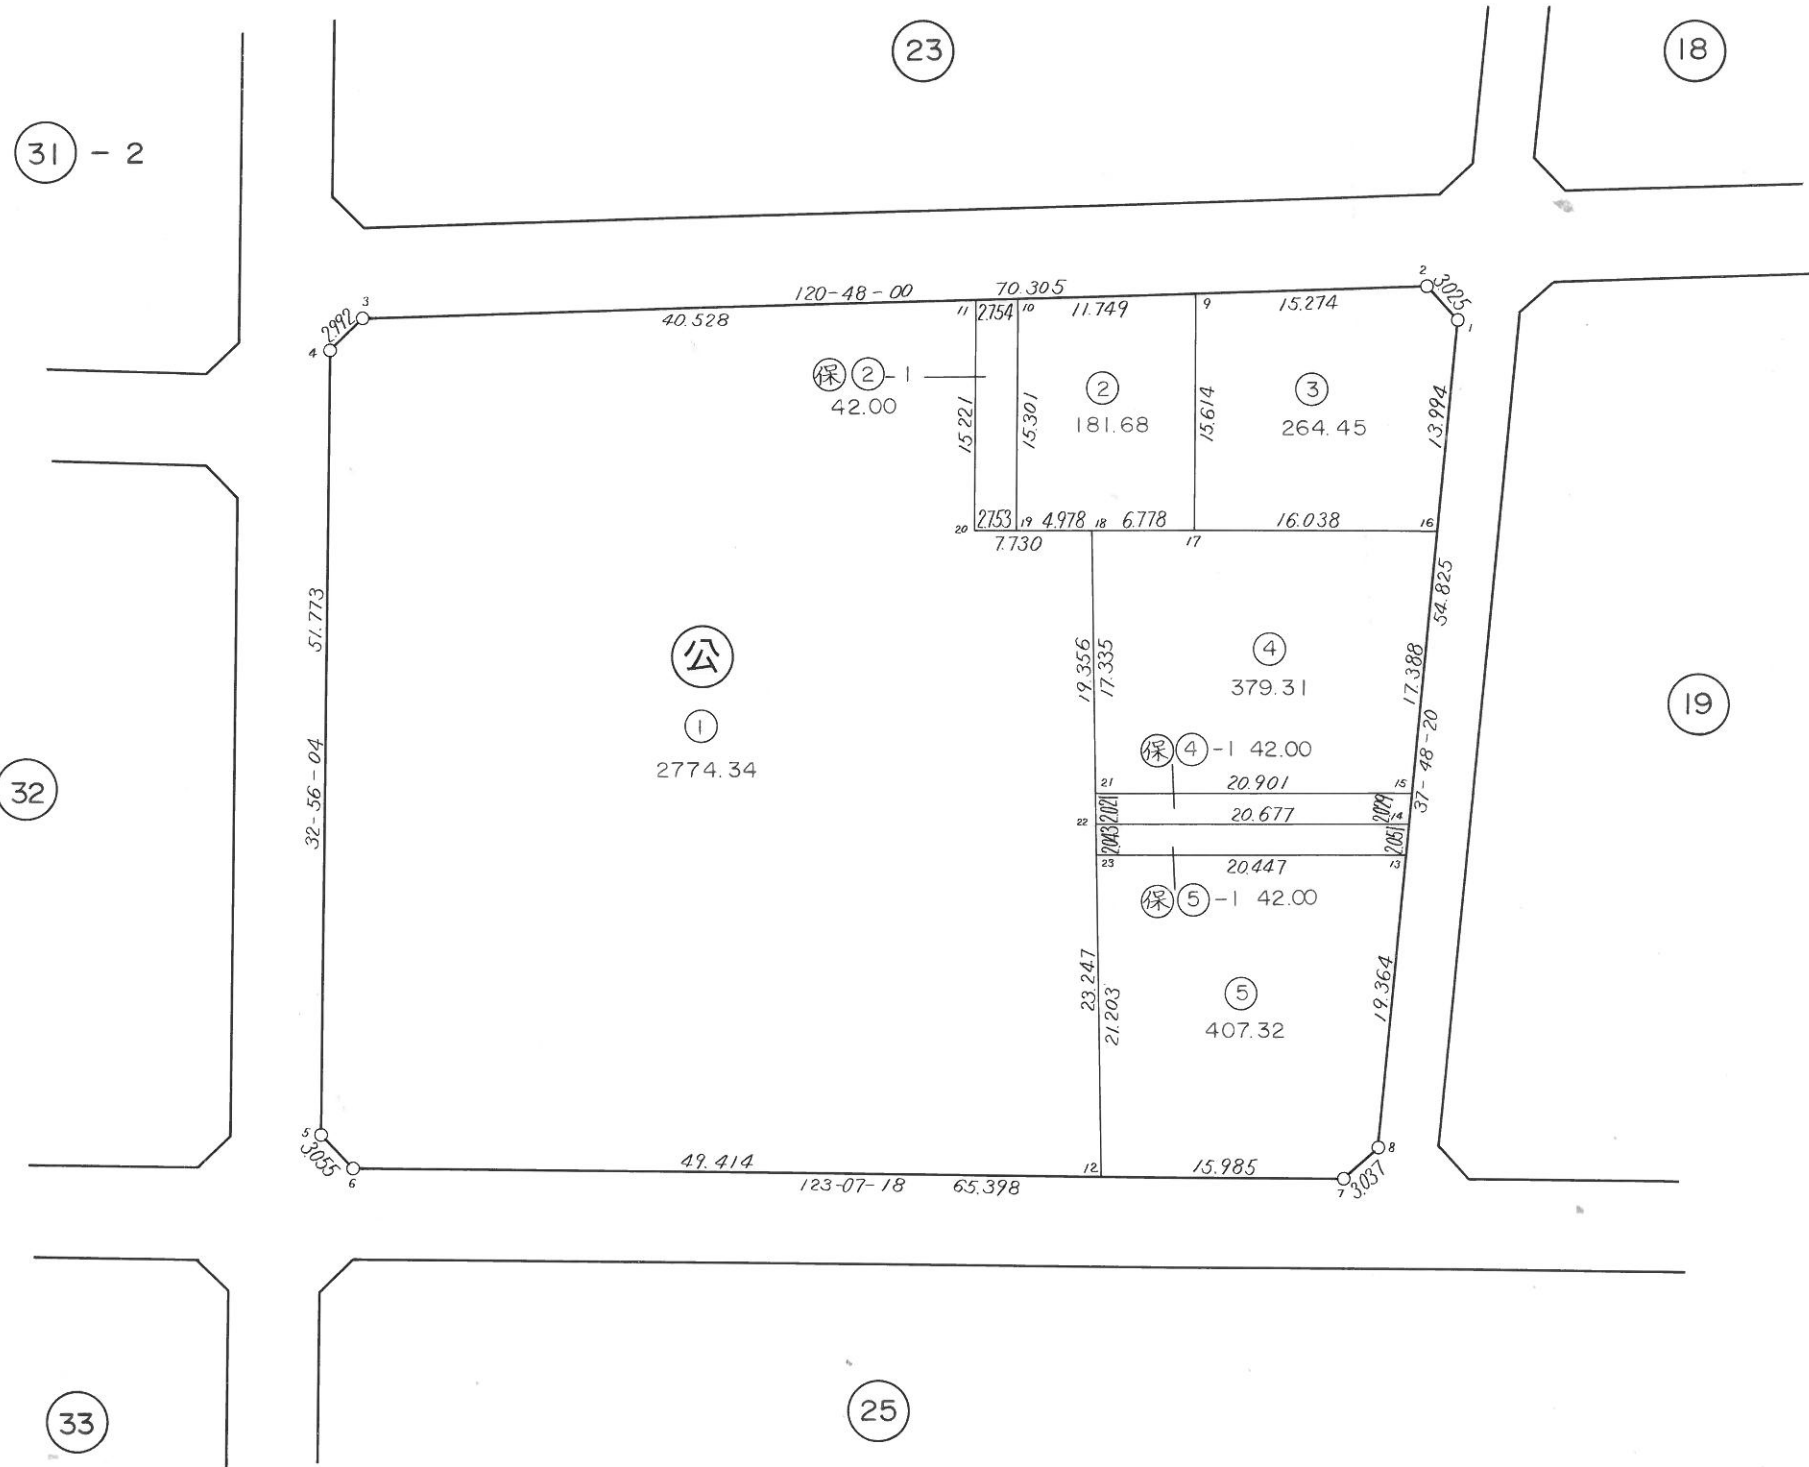

画地确定图

縮尺 1:500

街区番号 24