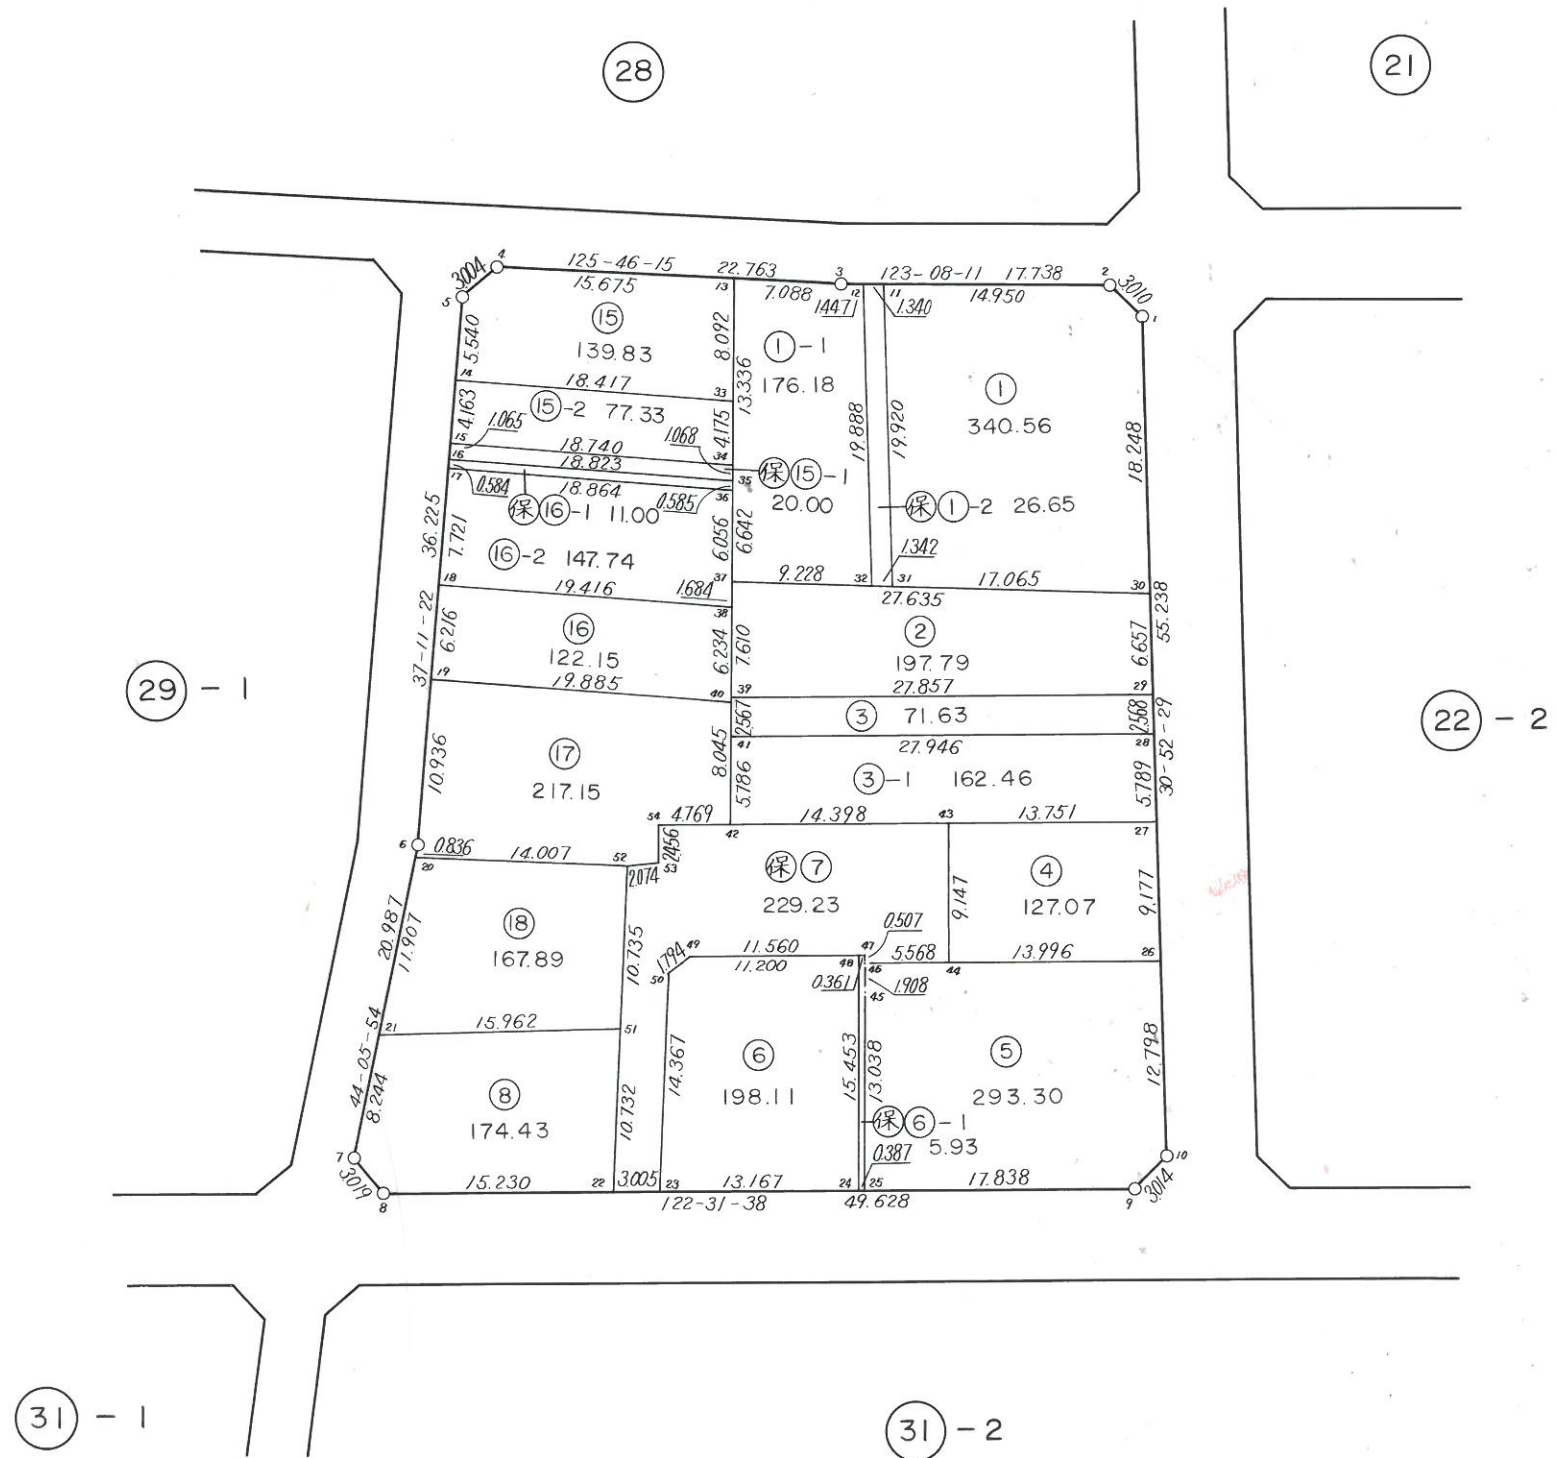

29-2

31-1

31-2

画地确定图

縮尺 1:500

街区番号 29-2

画地确定图

縮尺 1:500