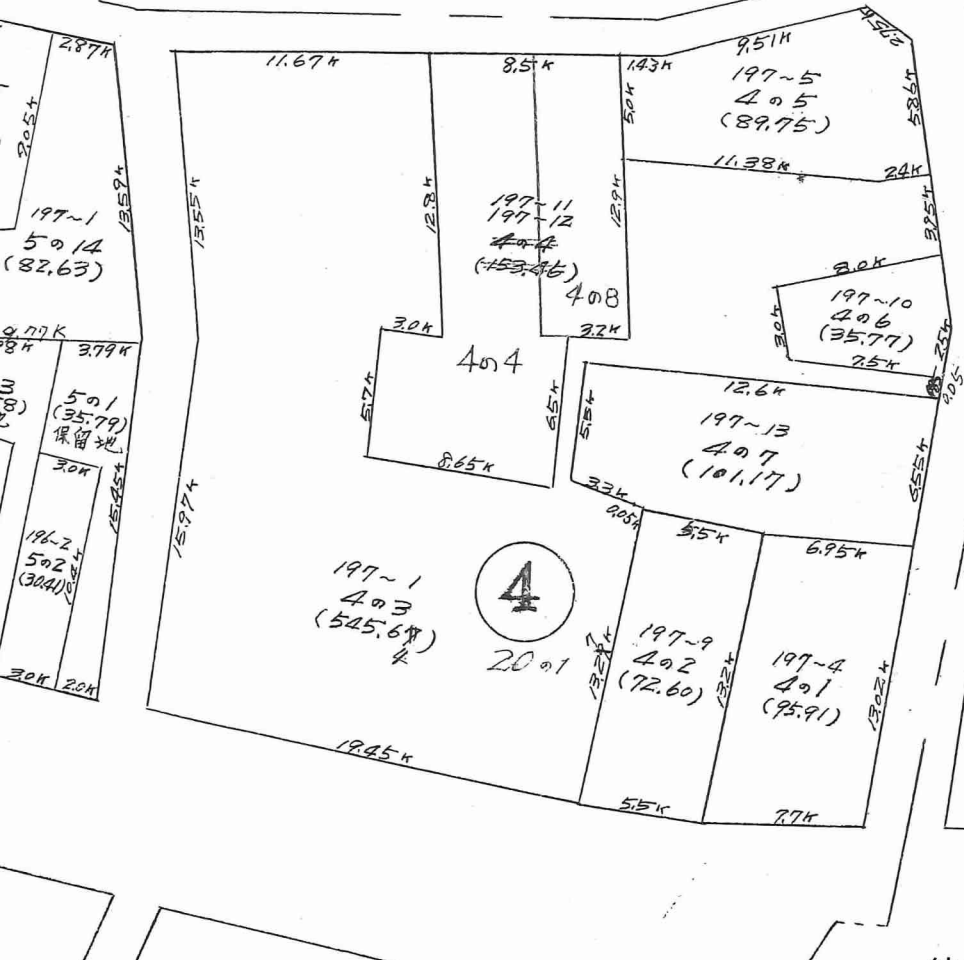

6012 (839k) 1020k 50k 722k 6011 (73.56) 8.25k

196-1 302 (598.09) 3 1701 1202k 1048k 622k 508k 707k

181-1 603 (145.85) 8.2k 8.2k 9.2k 8.2k 13.98 1152k

602 (46.17) 保留地 9.7k 7.0k 9.5k 165k 200-4 601 (92.00) 9.5k

200-4 601 (92.00) 9.5k 165k 802k

181-2 301 (133.24) 138k 1305k 12.89k

207 (33.17) 保留地 275k 215k 52k 45k 7.7k

10.15k

27.9k

縮尺 1:600

2

5

縮尺 1 : 600

縮尺 1 : 600

縮尺 1 : 600

縮尺 1 : 600