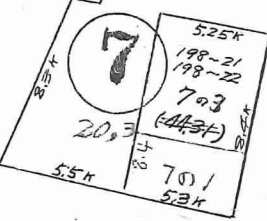

縮尺 1 : 600

縮尺 1 : 600

55k 70 / 53k

2010 198-25 (38.38) 50k 509 198-26 (36.48) 26k 20k 20k 382k 210k

197-6 507 (31.69) 506 (24.00) 保留地

197-1 505 (122.58) 803k

50k 197-7 504 (51.20) 196-2 502 (304.15) 30k 20k 保留地

6012 (839k) 1020k 50k 722k 6011 (73.56) 8.25k

196-1 302 (598.09) 3 1701 1202k 1048k 622k 508k 707k

181-1 603 (145.85) 8.2k 8.2k 9.2k 8.2k 13.98 1152k

602 (46.17) 保留地 9.7k 7.0k 9.5k 165k 200-4 601 (92.00) 9.5k

200-4 601 (92.00) 9.5k 165k 802k

181-2 301 (133.24) 138k 1305k 12.89k

207 (33.17) 保留地 275k 215k 52k 45k 7.7k

10.15k

27.9k

縮尺 1:600

2

5

縮尺 1 : 600

縮尺 1 : 600

縮尺 1 : 600

縮尺 1 : 600