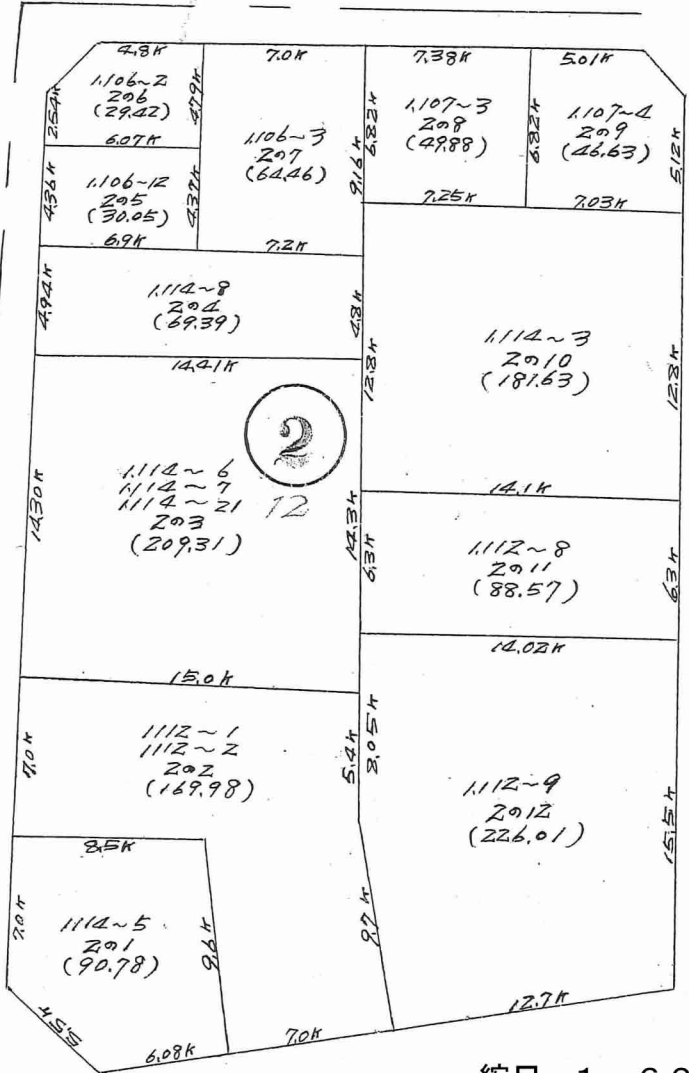

1

2

1

縮尺 1 : 600

縮尺 1 : 600

縮尺 1 : 600

縮尺 1 : 600

縮尺 1 : 600

地番区域 中央

縮尺 1 : 600

縮尺 1 : 600

縮尺 1 : 600

4.79m	9.75m	4.875m	4.875m
-------	-------	--------	--------

縮尺 1 : 600

18.21k

36.56k

129.8k

41.0k

9.85k

44.4k

28.7k

21.87k

245~3
619~1
619~2
620
621
622
626)合
627
631
640
643

14

82

14
(2597.07)

47.42k

23.2k

57.34k

縮尺 1:600

29.87k

18.97k