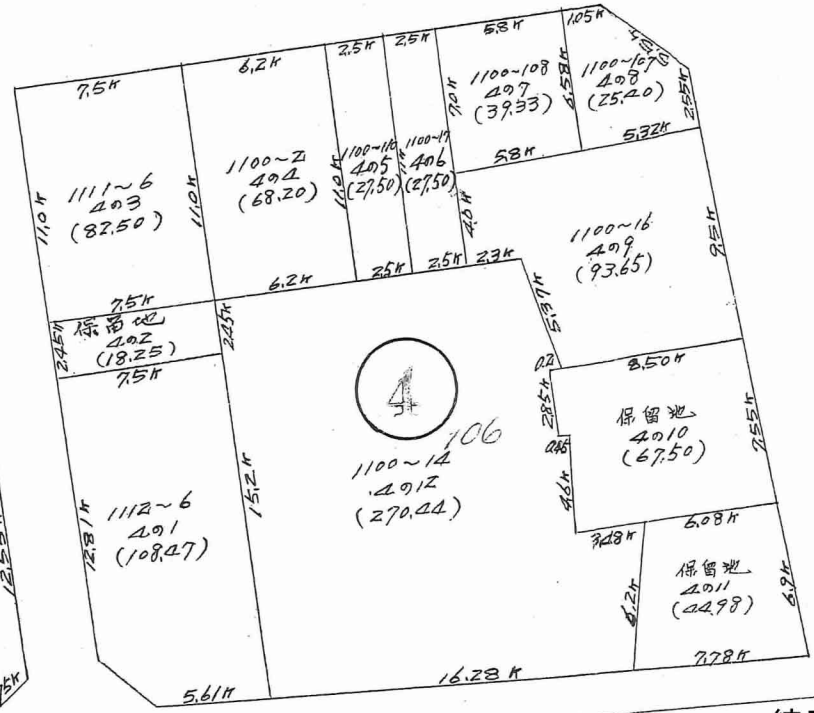

1

2

1

縮尺 1 : 600

縮尺 1 : 600

縮尺 1 : 600

縮尺 1 : 600

縮尺 1 : 600

地番区域 中央

縮尺 1 : 600

縮尺 1 : 600

縮尺 1 : 600

4.79m	9.75m	4.875m	4.875m
-------	-------	--------	--------

縮尺 1 : 600

18.21k

36.56k

82

14
(2597.07)

47.42k

23.2k

57.34k

縮尺 1:600

29.87k

18.97k