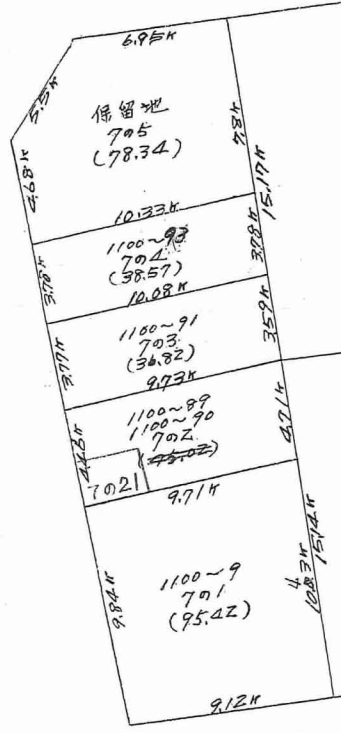

1

2

1

縮尺 1 : 600

縮尺 1 : 600

縮尺 1 : 600

縮尺 1 : 600

縮尺 1 : 600

地番区域 中央

縮尺 1 : 600

縮尺 1 : 600

縮尺 1 : 600

4.79m	9.75m	4.875m	4.875m
-------	-------	--------	--------

縮尺 1 : 600

18.21k

36.56k

129.8k

41.0k

9.85k

44.4k

28.7k

21.87k

245~3
619~1
619~2
620
621
622
626)合
627
631
640
643

14

82

14
(2597.07)

47.42k

23.2k

57.34k

縮尺 1:600

29.87k

18.97k