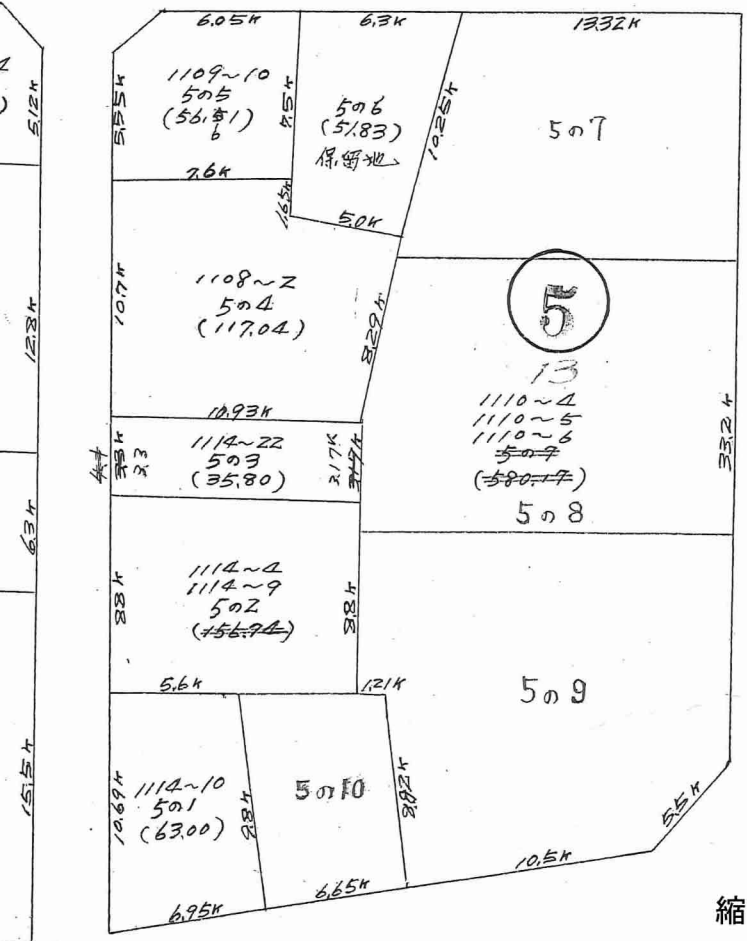

1

2

1

縮尺 1 : 600

縮尺 1 : 600

縮尺 1 : 600

縮尺 1 : 600

縮尺 1 : 600

地番区域 中央

縮尺 1 : 600

縮尺 1 : 600

縮尺 1 : 600

4.79m	9.75m	4.875m	4.875m
-------	-------	--------	--------

縮尺 1 : 600

18.21k

36.56k

129.8k

41.0k

9.85k

44.4k

28.7k

21.87k

245~3
619~1
619~2
620
621
622
626)合
627
631
640
643

14

82

14
(2597.07)

47.42k

23.2k

57.34k

縮尺 1:600

29.87k

18.97k