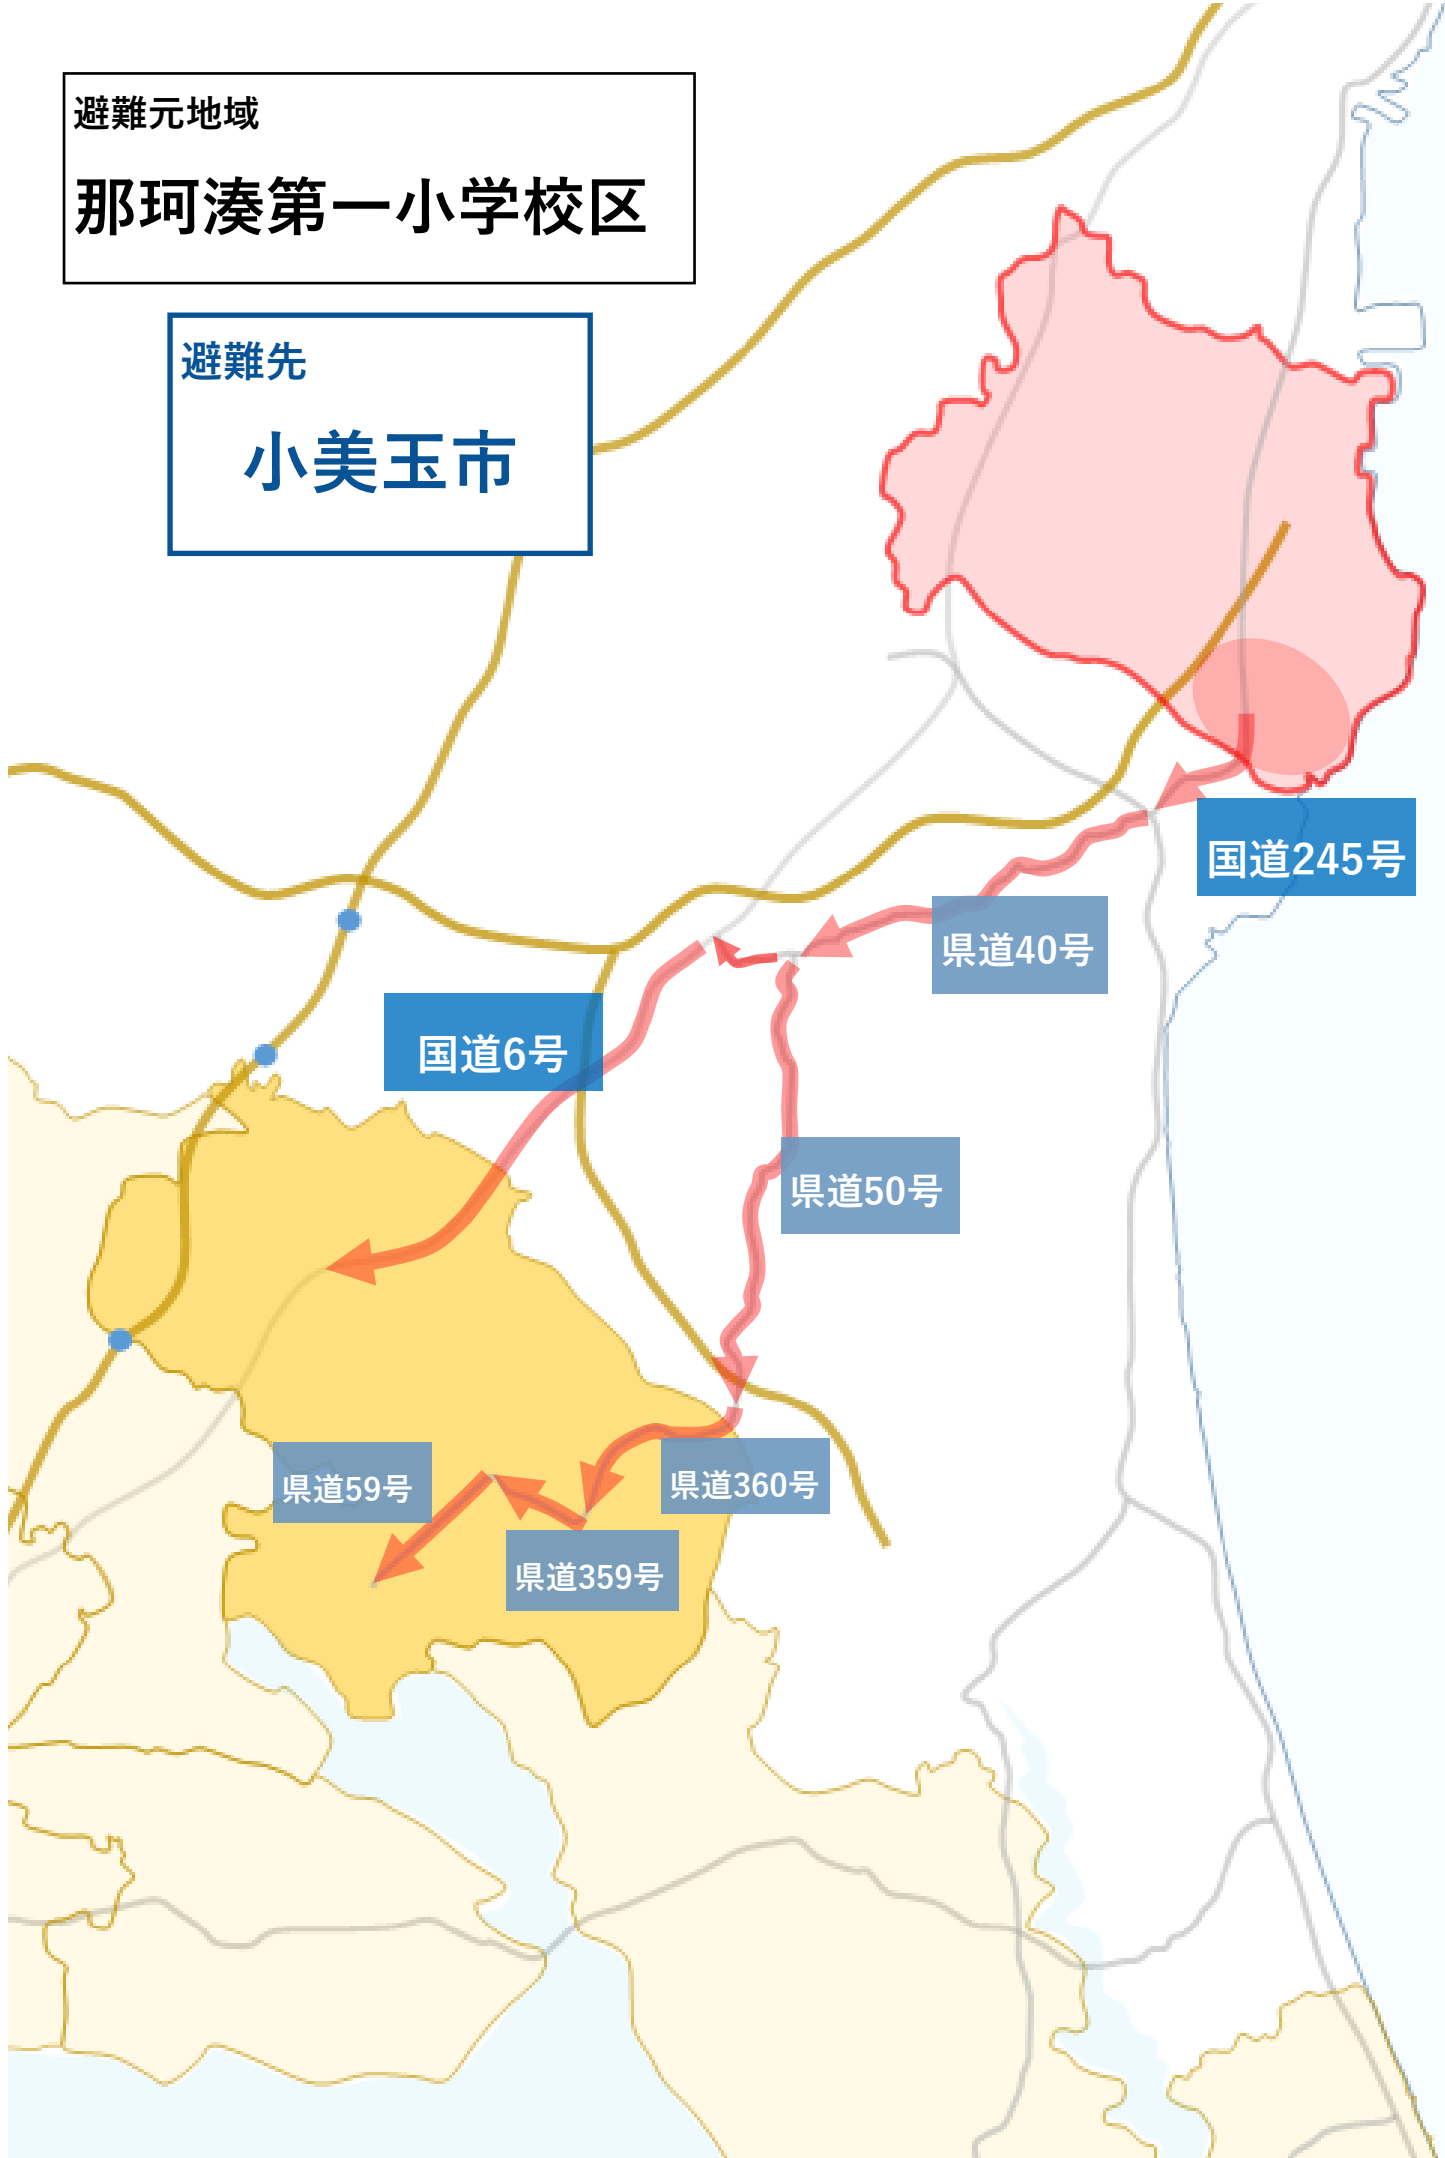

避難元地域

那珂湊第一小学校区

避難先

小美玉市