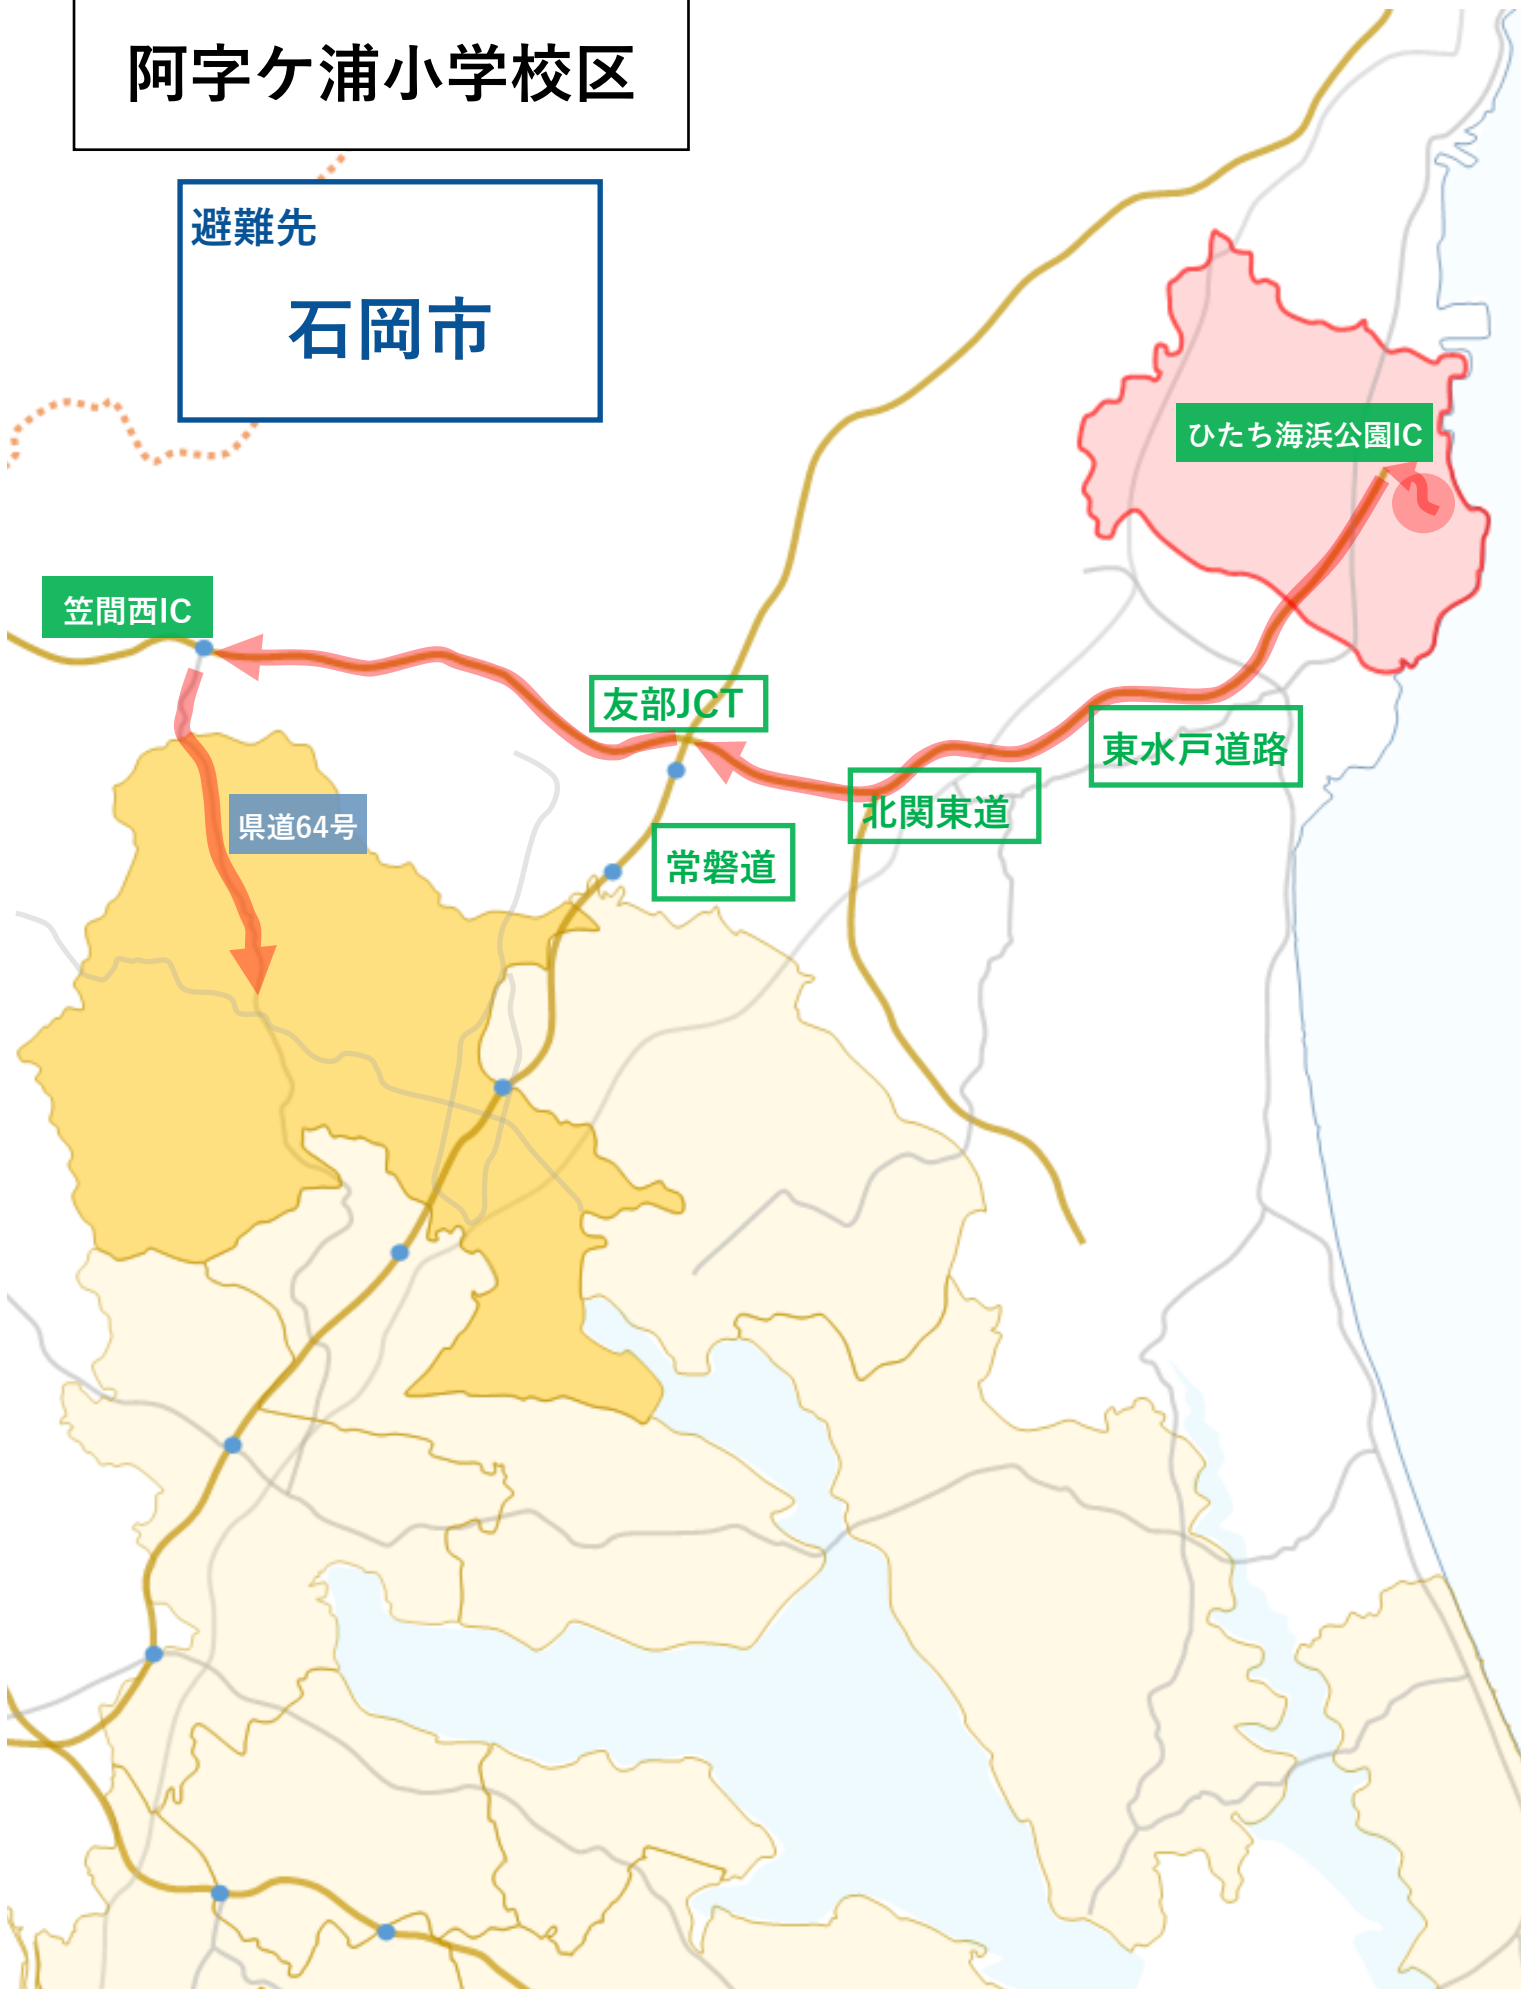

石岡市

避難元地域

阿字ヶ浦小学校区

避難先

石岡市

避難元地域  
**堀口小学校区**

避難先  
**行方市**

避難元地域  
**三反田小学校区**

避難先  
**行方市**

避難元地域  
**勝倉小学校区**

避難先  
**行方市**

避難元地域

中根小学校区

避難先

鹿嶋市

国道245号

国道51号

国道124号

県道18号

避難元地域

長堀小学校区

避難先

神栖市

国道245号

東石川小学校区

避難先

土浦市

水戸大洗IC

北関東道

友部JCT

常磐道

土浦北IC