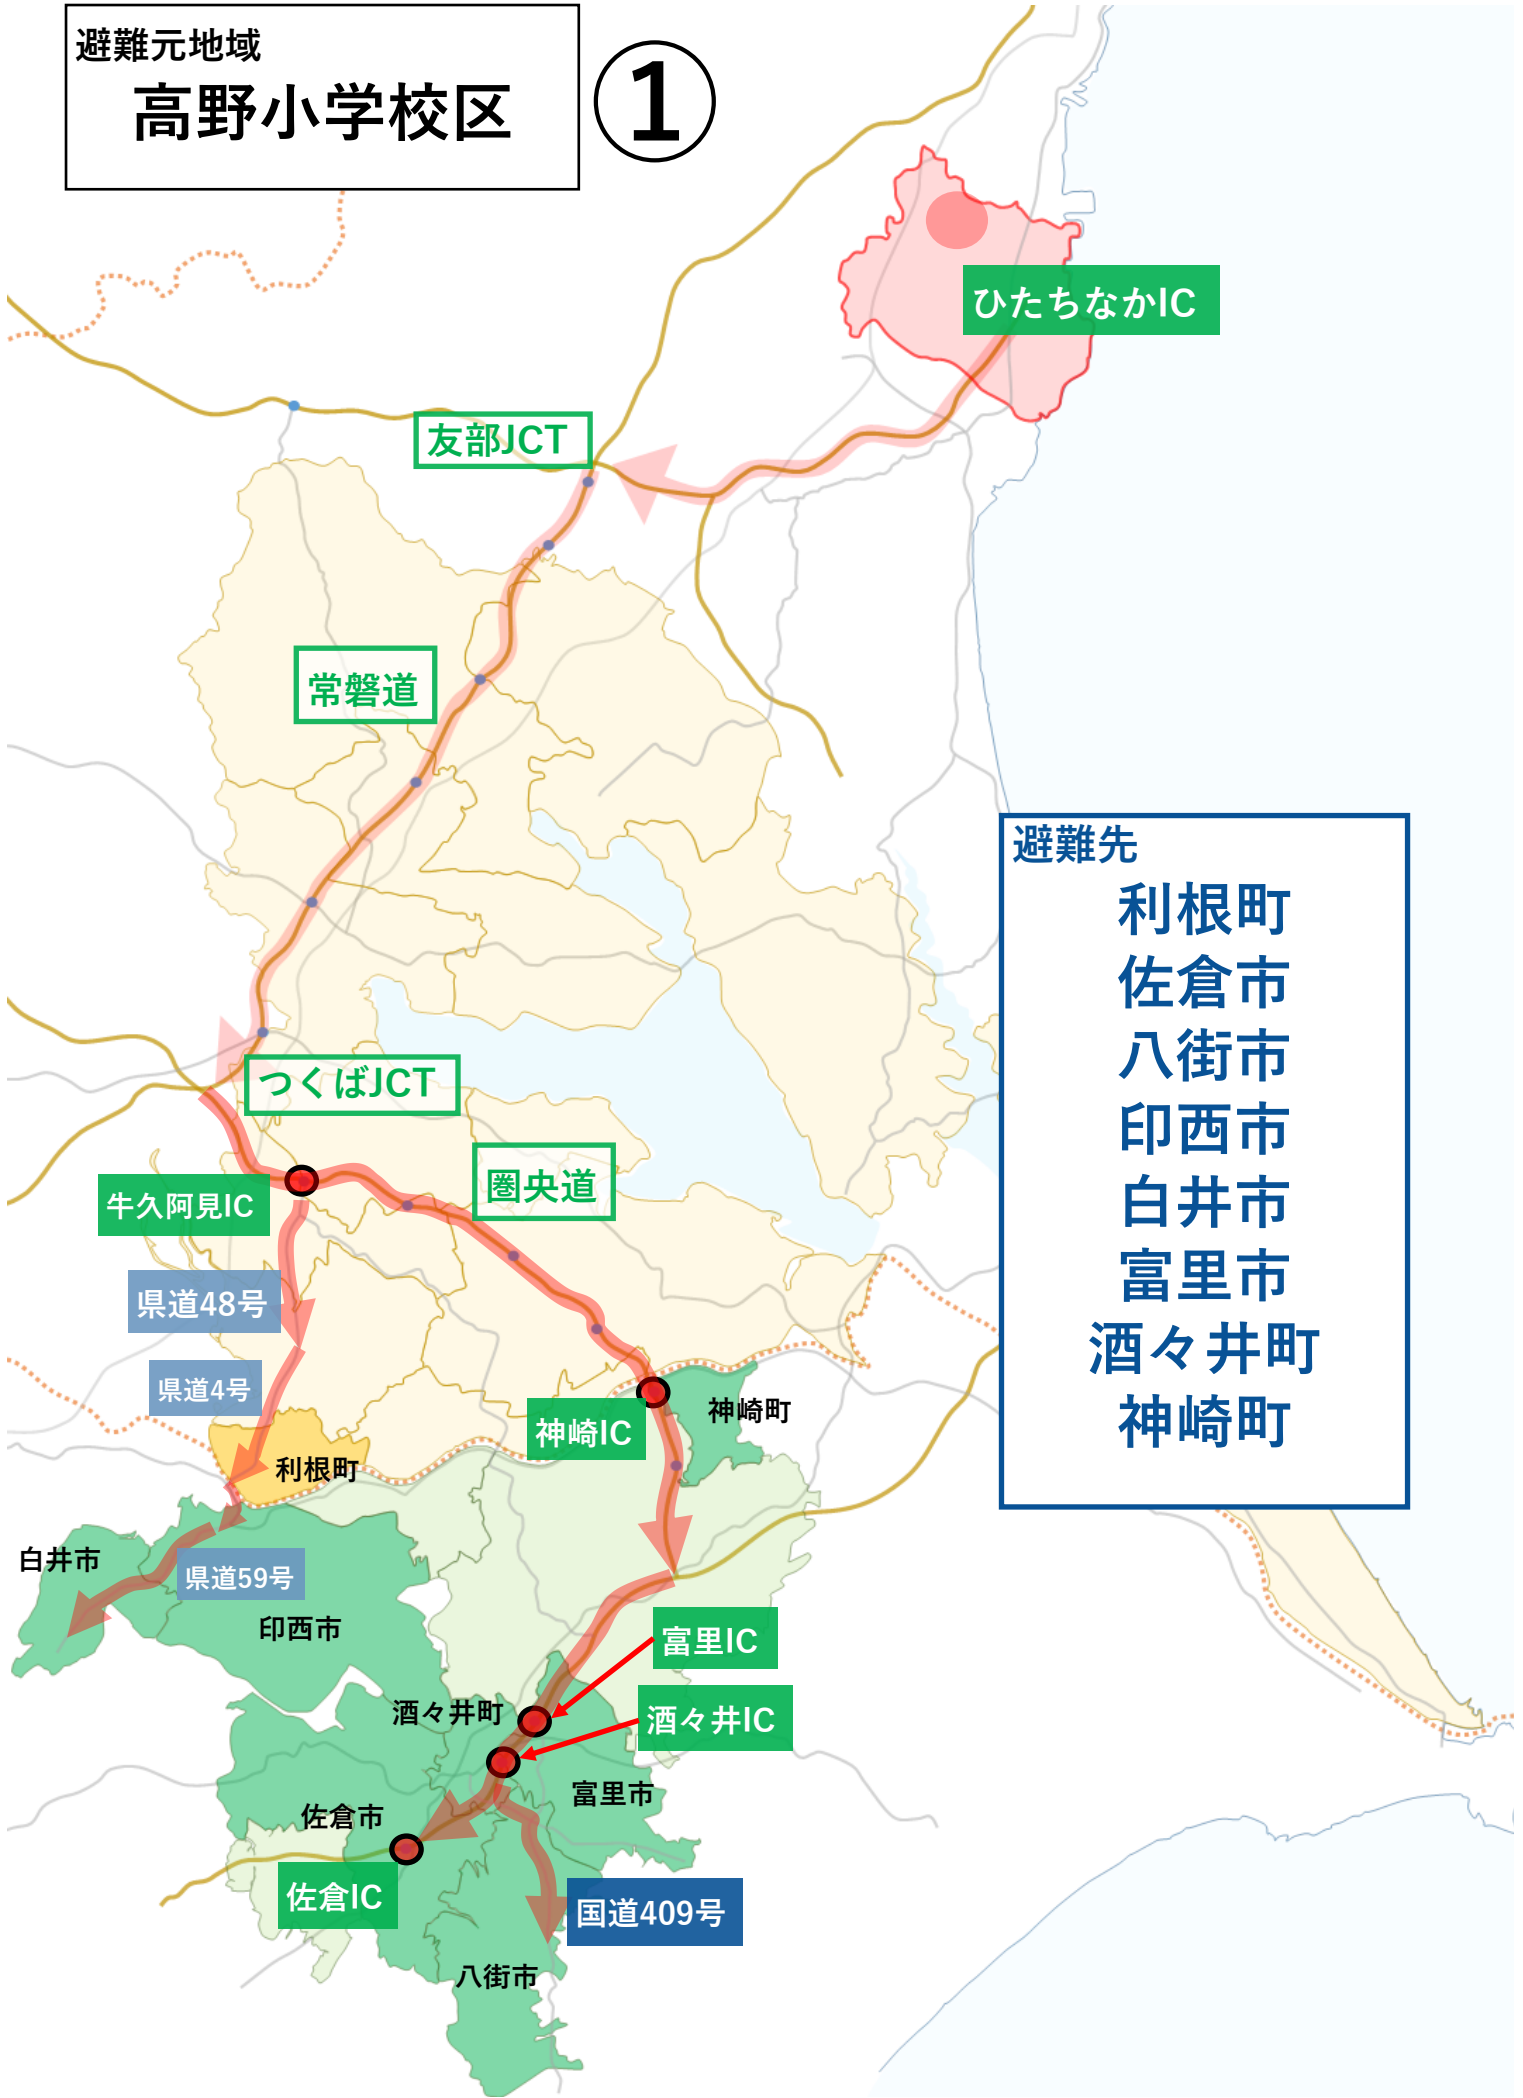

稲敷IC

龍ヶ崎市

国道408号

県道4号

河内町

利根町

避難元地域  
高野小学校区

①