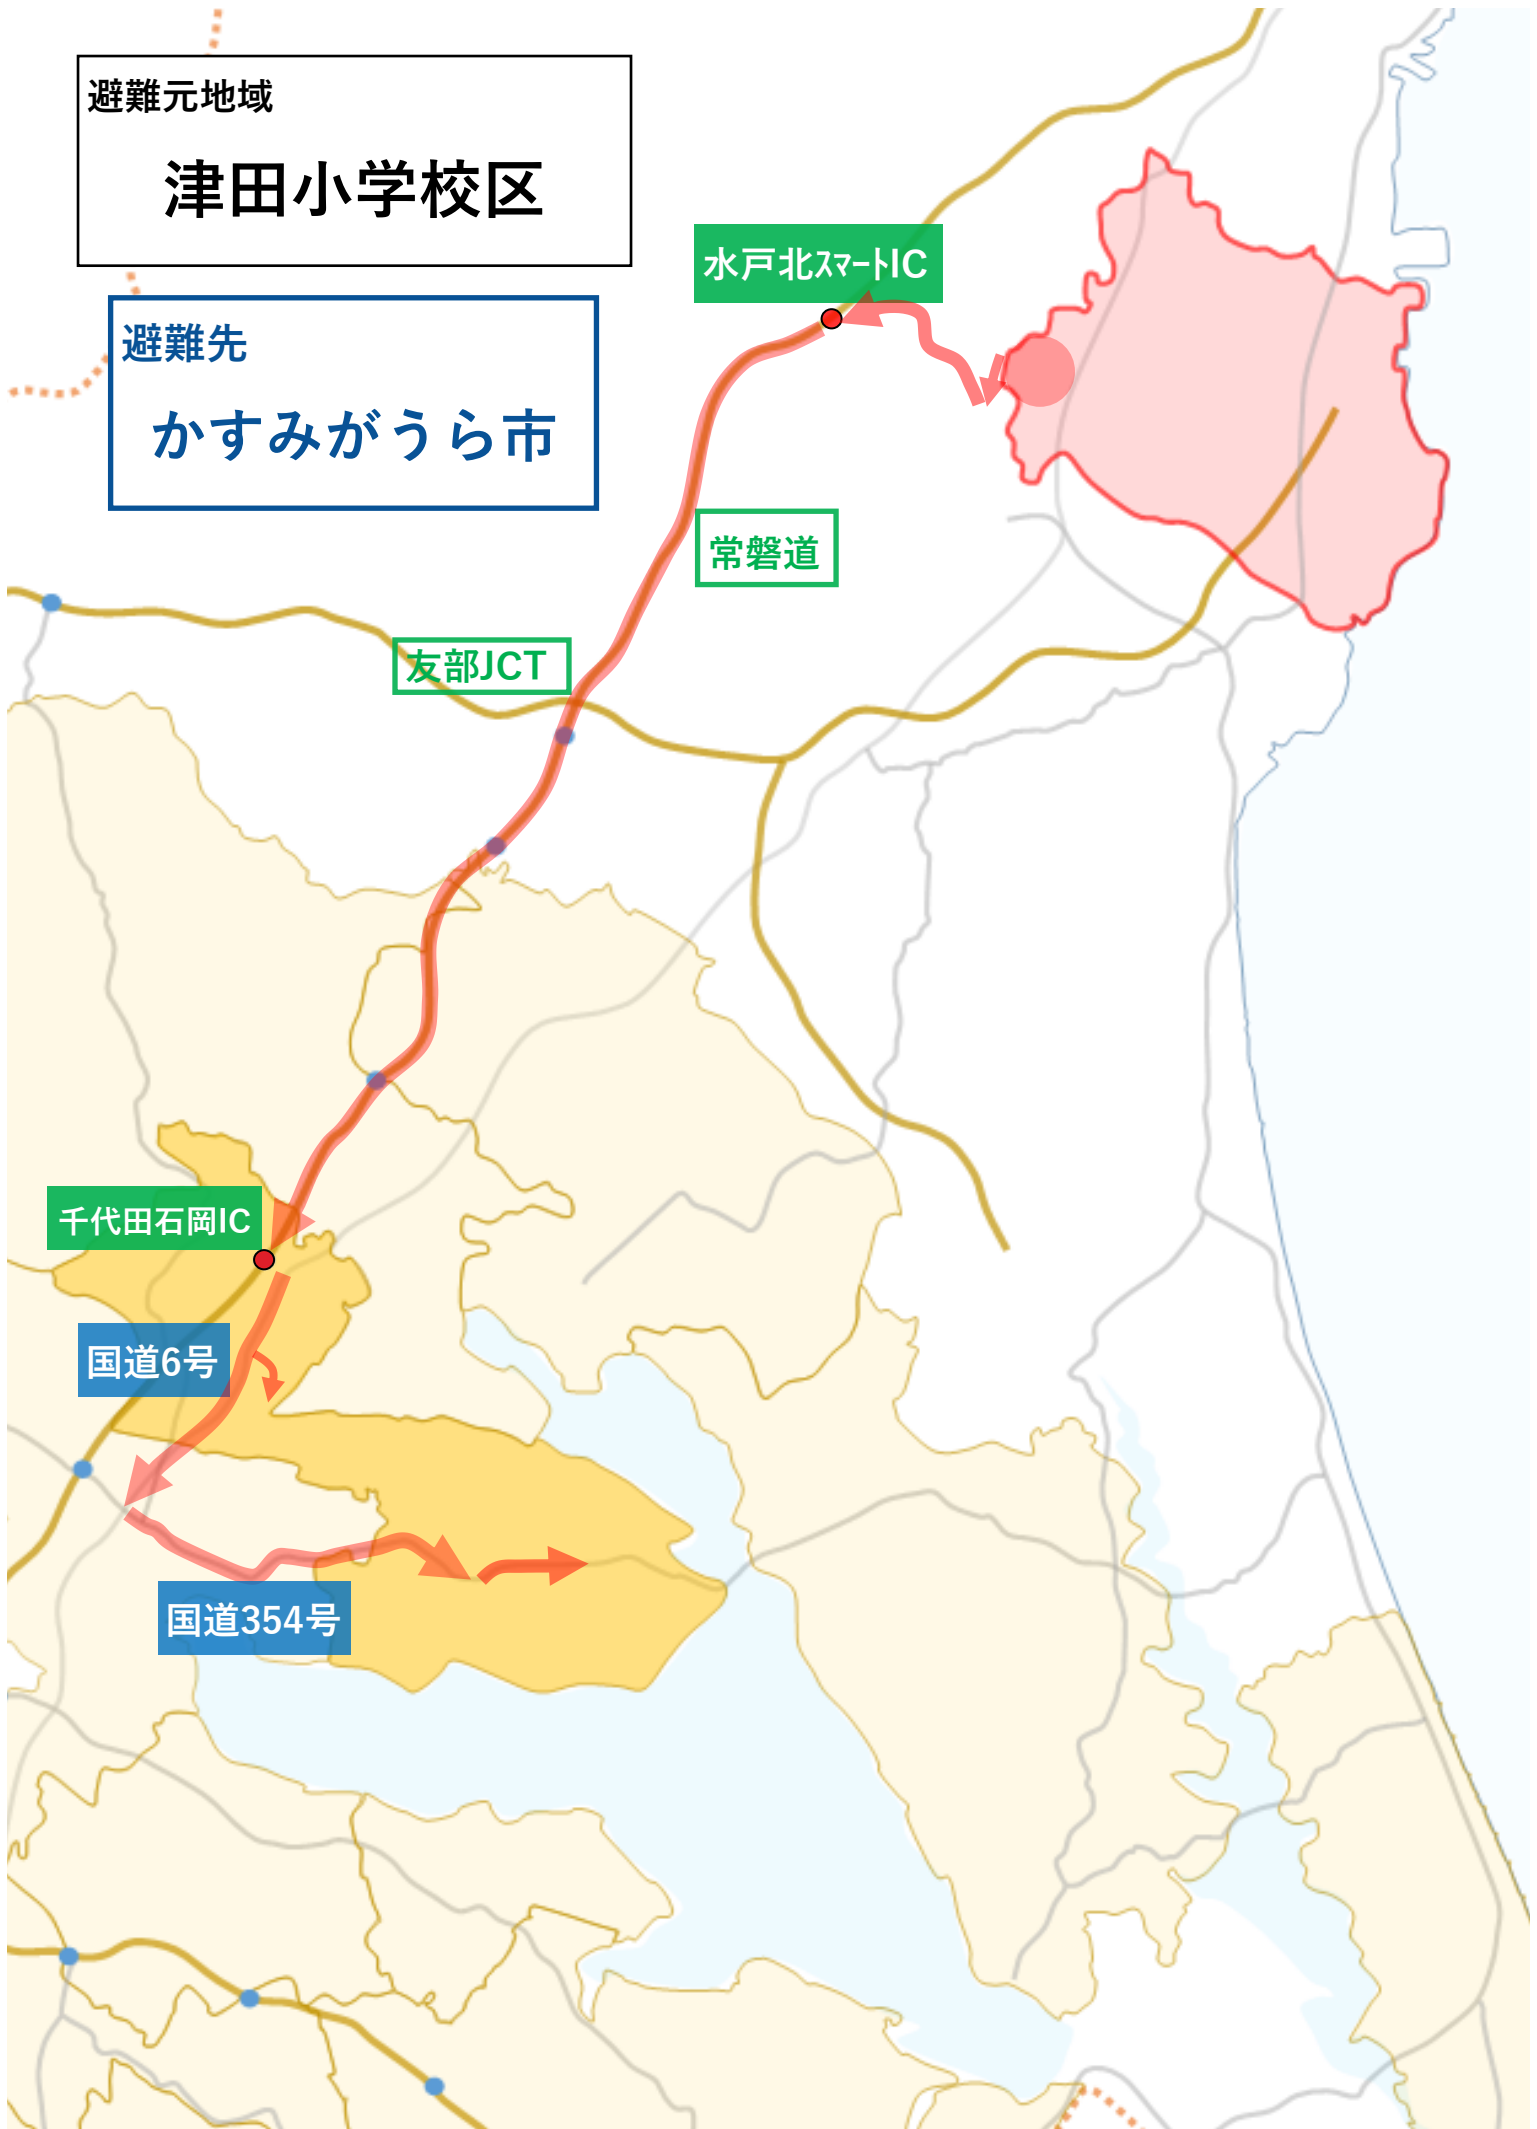

国道51号

国道124号

県道18号

避難元地域

長堀小学校区

避難先

神栖市

国道245号

国道51号

国道124号

避難元地域

津田小学校区

避難先

かすみがうら市

避難元地域

枝川小学校区

避難先

土浦市

水戸北スマートIC

常磐道

友部JCT

土浦北IC

国道354号

避難元地域

東石川小学校区

避難先

土浦市

水戸大洗IC

北関東道

友部JCT

常磐道

土浦北IC