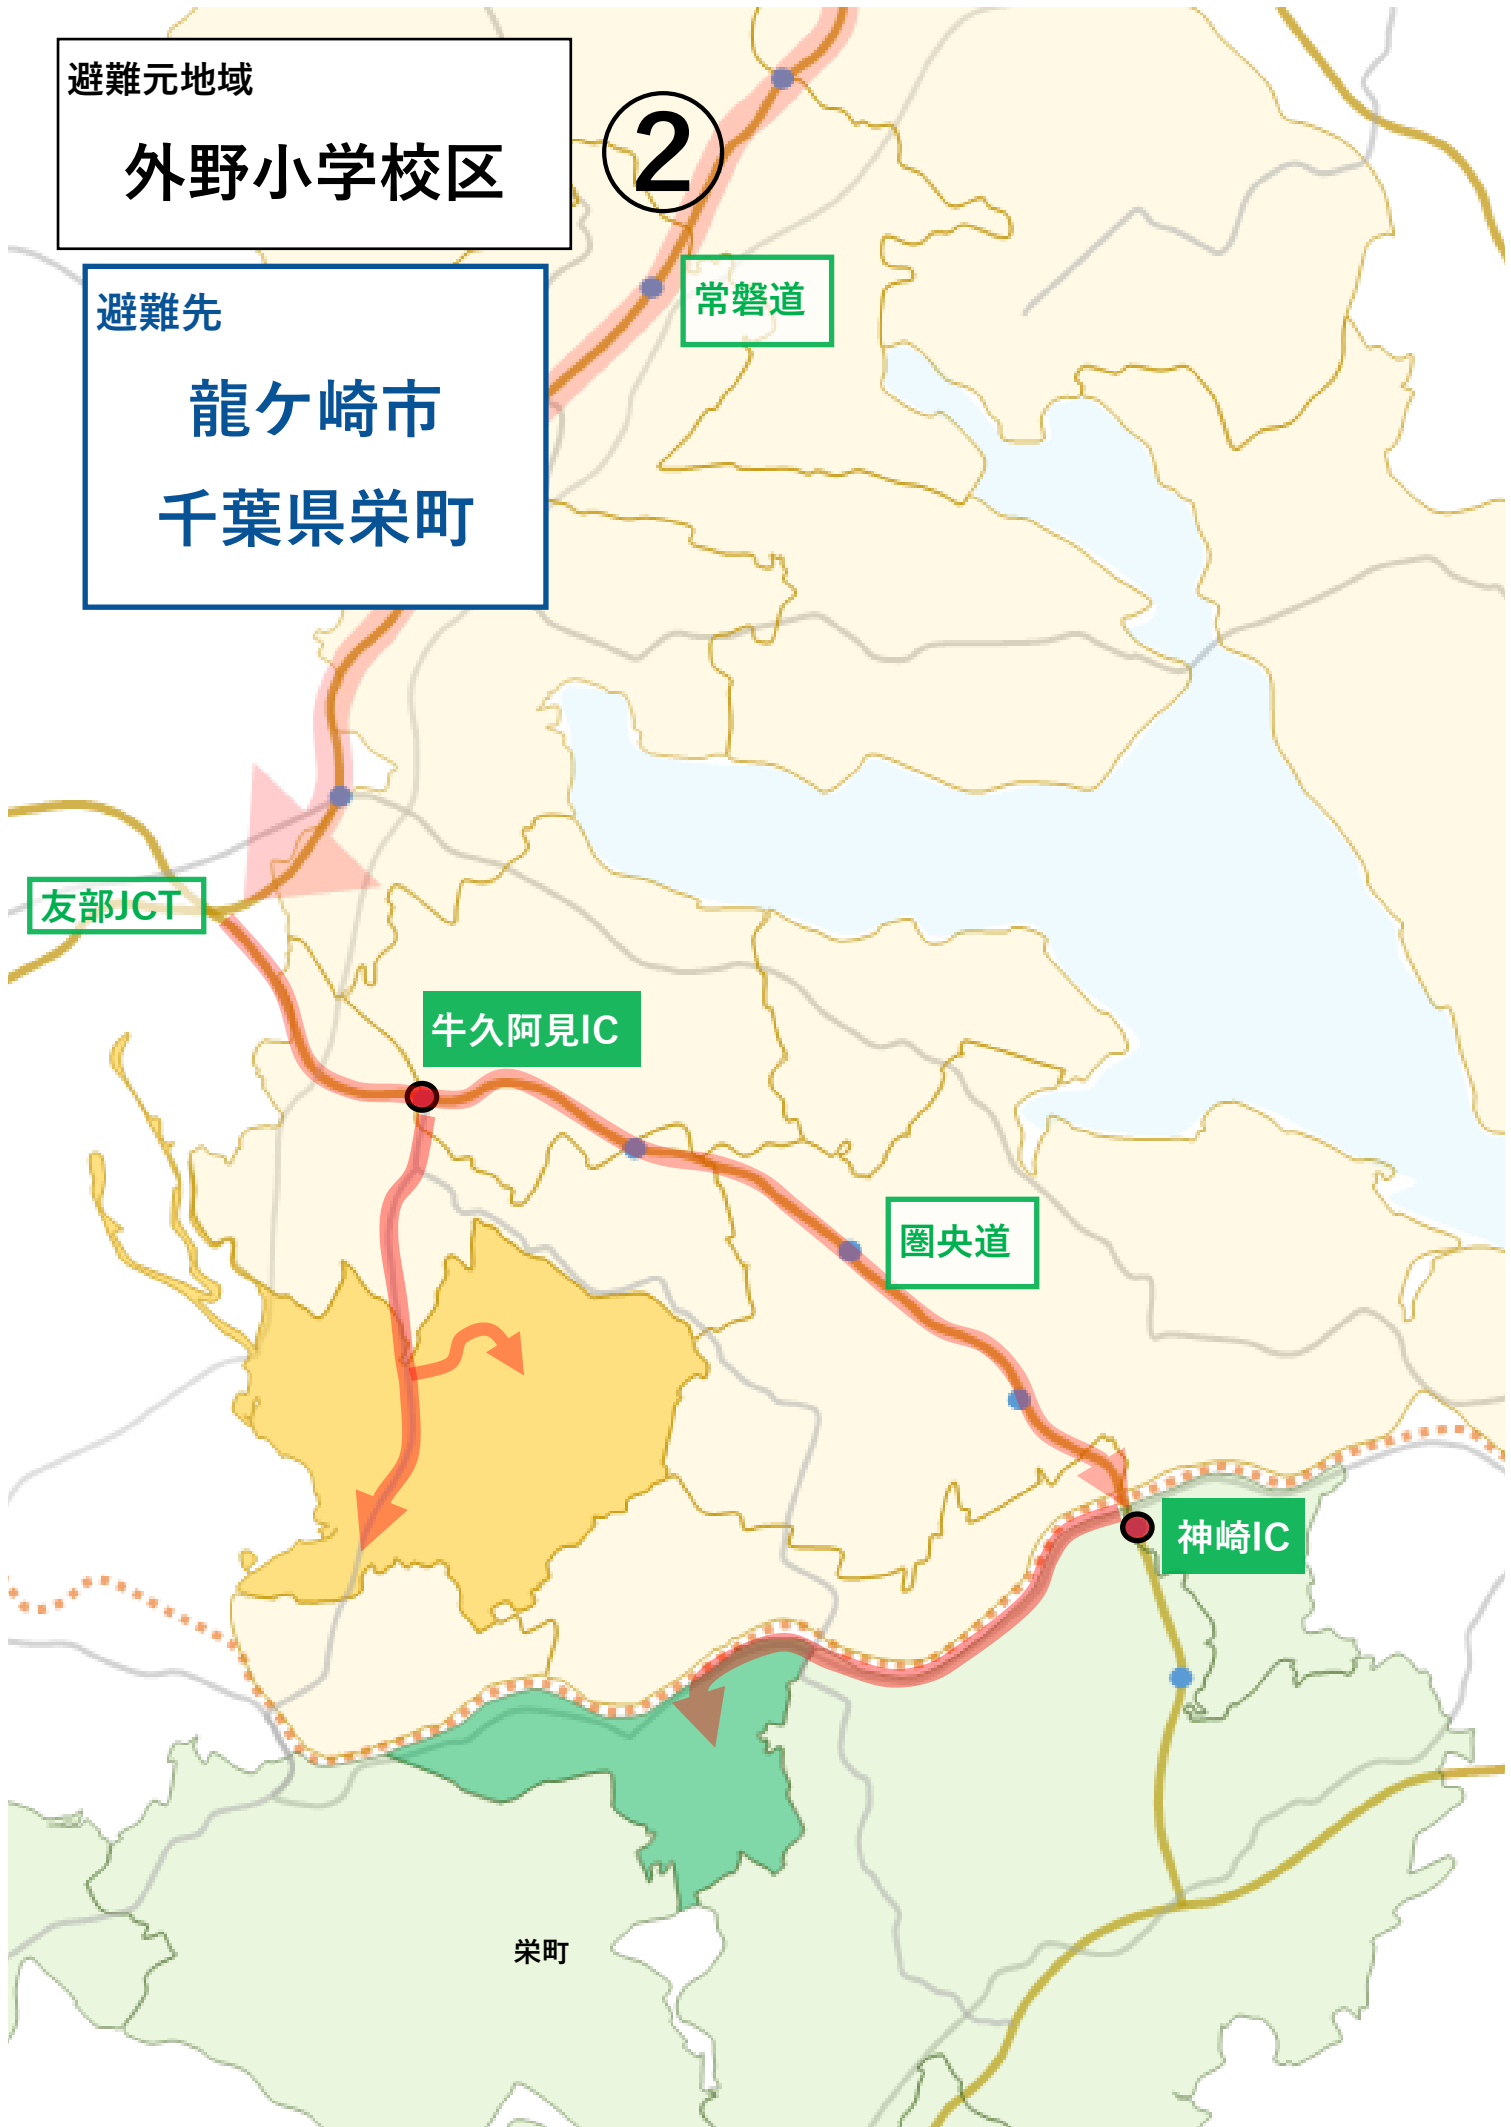

避難元地域
外野小学校区

避難先
**龍ヶ崎市
千葉県栄町**