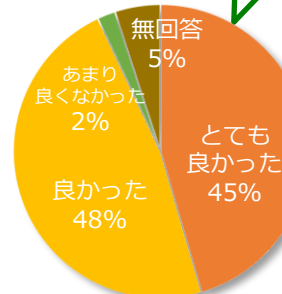

カフェにお茶を飲みに行くような感じで
お気軽にご参加ください♪
事前申込不要です！

対象 各地区在住の方、どなたでも参加できます。

地域の主役はそこに
住む皆さんです。
皆さんの声を地域へ！！
皆様のご参加を
お待ちしております。

参加して
良かったと
感じている方が
9割以上!!

多世代の
方に参加
いただき
ました!

カフェに参加して

年代

平成30年アンケート結果より