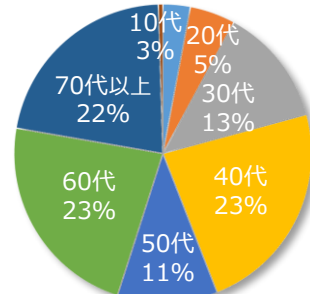

カフェにお茶を飲みに行くような感じで
お気軽にご参加ください♪
事前申込不要です！

対象 各地区在住の方、どなたでも参加できます。

地域の主役はそこに
住む皆さんです。
皆さんの声を地域へ！！
皆様のご参加を
お待ちしております。

参加して
良かったと
感じている方が
9割以上!!

多世代の
方に参加
いただき
ました!

カフェに参加して

年代

平成30年アンケート結果より