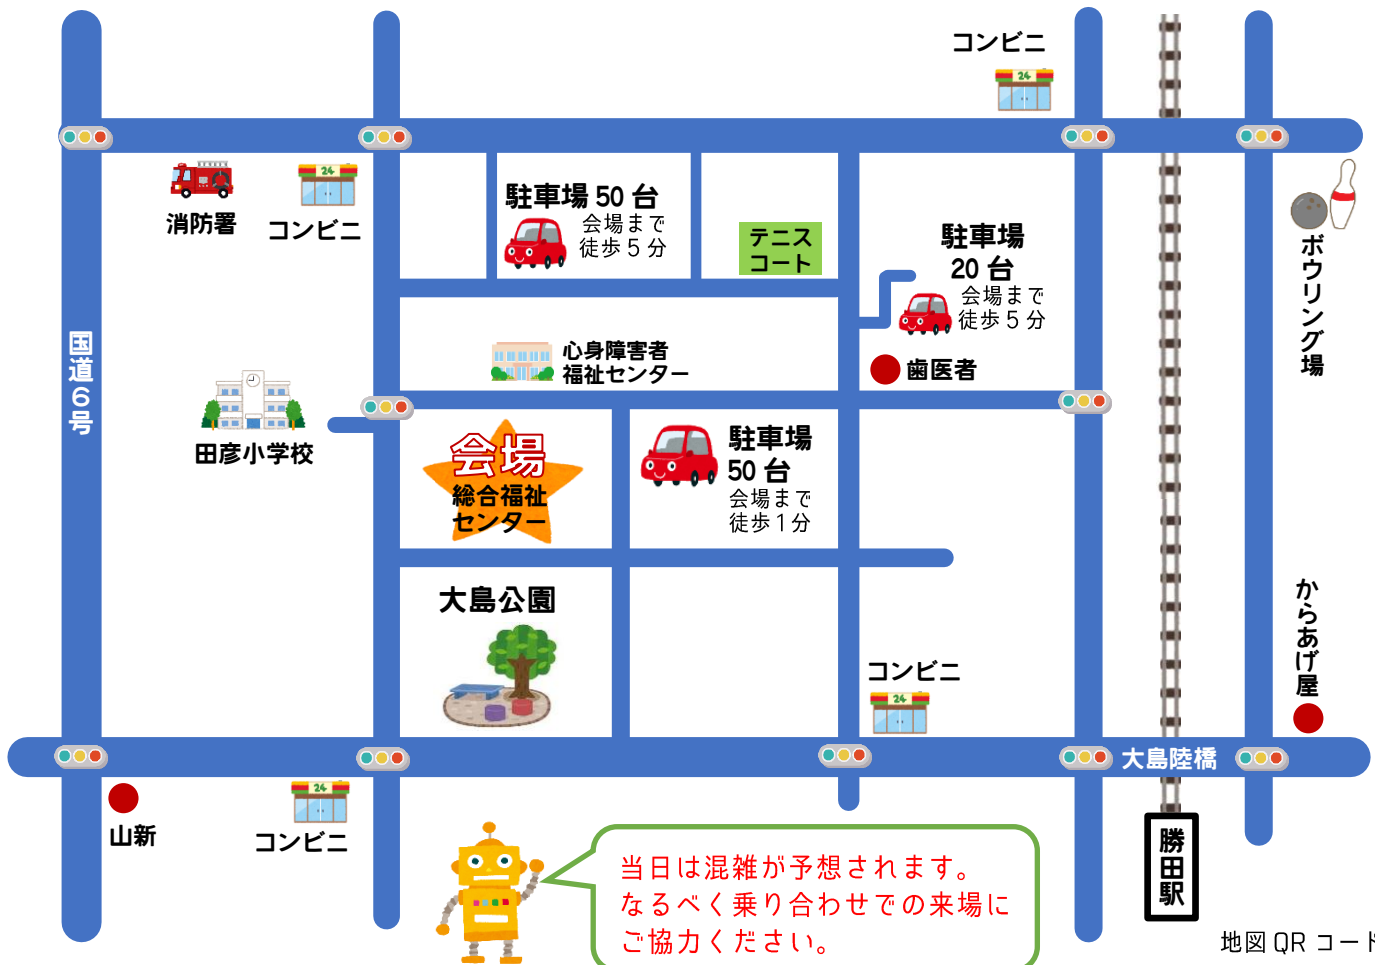

ロバ隊長と
認知症を
学ぼう!

体験や展示を通してサロンを知ろう!
ガーランド作りやお菓子すくいもあるよ!

13:30~

着ぐるみや
模擬店もあるよ!

サロンって何？

サロンとは、お年寄りの方でも子育て中の方も、気軽にふらりと立ち寄れる地域の「たまり場」です。

サロンフェスティバルでは、ひたちなか市とひたちなか市社会福祉協議会が協力し、市内のどこにあるのか、どんな雰囲気なのかを、楽しく・わかりやすく紹介していきます。

サロン写真展もあるよ～

ふれあいフェスティバルって？

ひたちなか市社会福祉協議会とひたちなか市シルバー人材センターが開催する福祉のおまつりです。

いろいろな体験コーナーや展示を通して、市内のボランティアや福祉事業を紹介します。

ほかにも、焼きそば・焼き鳥・チヂミなどのおいしい模擬店、豪華？賞品が当たる抽選会などを用意していますので、ぜひ遊びにいらしてください。

会場案内

ひたちなか市総合福祉センター

〒312-0041 ひたちなか市西大島 3-16-1 ☎274-3241