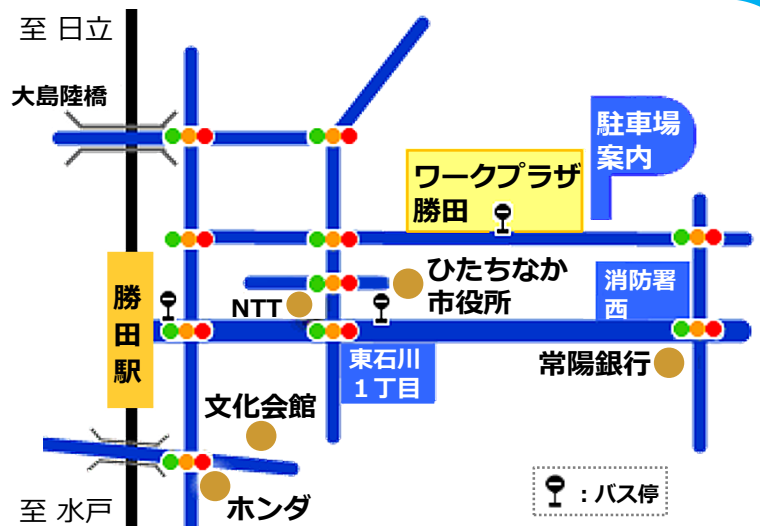

<http://www.workplaza.or.jp/>

【交通案内】

JR常磐線勝田駅より1.5Km
 徒歩約20分 タクシー・バス約5分

手話や
 託児の
 申込み

手話や要約筆記、未就学児を対象とした託児があります。
 事前申込制になりますので、希望の方は下記連絡先まで
 ご相談ください。(※11月2日(金)までにお申込み下さい。)

ひたちなか市社会福祉課：029-273-0111 (内線7202)