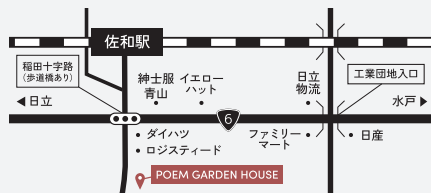

美しいデザインと 自然素材でつくる家

無料相談受付中

最新情報はこちらから

POEM
GARDEN
HOUSE

ポエムガーデンハウス

- 住所 ひたちなか市稲田 935
- TEL 029-285-7117
- 定休日 水曜・木曜

ひたちなか市 子育てガイドブック スマイル・スマイル 2025

ひたちなか市 × 株式会社 サイネックス

ひたちなか市 子育てガイドブック

スマイル・スマイル 2025

- 子育てサポート
- 子どもの安全対策
- 子どもとおでかけ
- 子育てカレンダー
- 妊娠が分かったら
- 赤ちゃんが生まれたら
- 子どもの健康
- 子育て支援
- 保育所(園)・幼稚園
- 小学校
- 障害に関わる支援
- ひとり親家庭への支援
- 子育てに悩んだら

ひたちなか市役所
TEL 029-273-0111

子育てに関する情報は
ココをチェック!