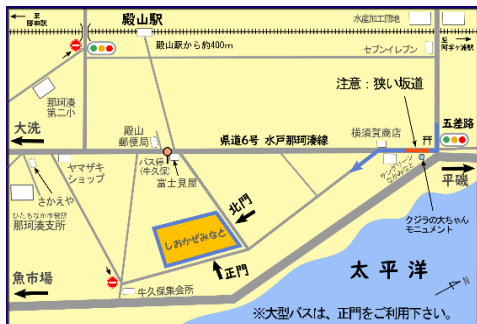

# 9月21日(土)

10:00～11:30

希望する方は、電話予約  
をお願いします。

参加無料（先着10組20名程度）

9月5日(木)10時～予約開始

☎029-212-8760  
(しおかぜみなと事務局内)

😊 ピッピもスマイル・スマイルスタンプラリー in HITACHINAKAに参加しています！

### 《新型コロナ感染防止策》

- ・スタッフは、マスク着用で対応します。参加者の皆様は、個人のご判断で対処願ひします。
  - ・事前に体温を測っておいてください。
- (なお、お子さんやご自身の体温が、37.5度以上の方や体調の悪い方は、ご遠慮いただいております)
- ・しおかぜみなとのコロナ対策指針に従い、十分に配慮して実施いたしますのでご安心ください。

場所：スポーツ&カルチャー しおかぜみなと 管理棟  
多目的室1F及び第二体育館