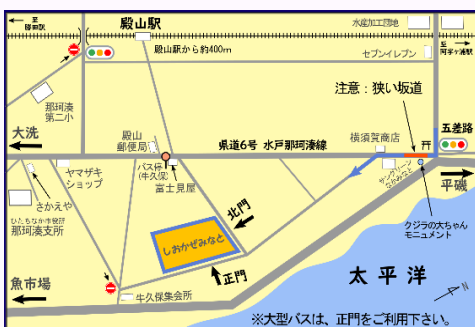

# 12月7日(土)

10:00~11:30

希望する方は、電話予約を  
お願いします。

参加無料 (先着10組)

11月20日(水)10時~予約開始

☎029-212-8760  
(しおかぜみなと事務局内)

😊 **ピッピもスマイル・スマイルスタンプラリー in HITACHINAKAに参加**しています!

### 《新型コロナ感染防止策》

- ・お子さんやご自身の体温が、37.5度以上の方や体調の悪い方は、ご遠慮いただいております。
- ・しおかぜみなとのコロナ対策指針に従い、十分に配慮して実施いたしますのでご安心ください。

場所：スポーツ&カルチャー しおかぜみなと 管理棟1F

多目的室1

※管理棟へは北門が便利です。

ホームページ：<https://shiohaze3710.com>

お持ちいただくもの

- ・お飲み物