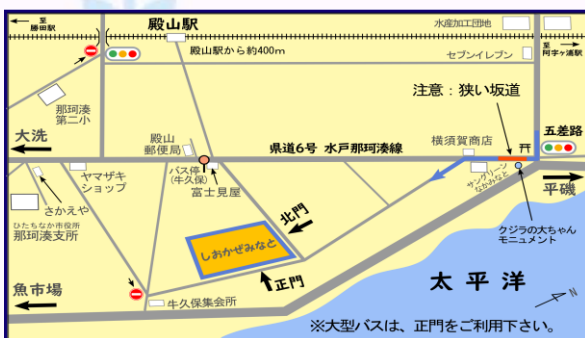

手あそび、読み聞かせ、自由に遊ぶ・・・

5月16日(土)
10:00～11:30

希望する方は、電話予約
をお願いします。

参加無料（先着10組）

4月29日(水)10時～予約開始

☎029-212-8760

(しおかぜみなと事務局内)

 **ピッピもスマイル・スマイルスタンプラリー in HITACHINAKAに参加しています！**

- ・お子さんやご自身の体調が悪くなられた場合、ご遠慮いただいております。
- ・ご都合により、キャンセルされる場合は、事前にご連絡ねがいます。

場所：スポーツ&カルチャー しおかぜみなと 多目的室1、野外

※入り口は、正門もしくは北門のどちらか
となりますが北門からが便利です。

ホームページ：<https://shiohaze3710.com>

お持ちいただくもの

・お飲み物

申し込み先：☎029-212-8760