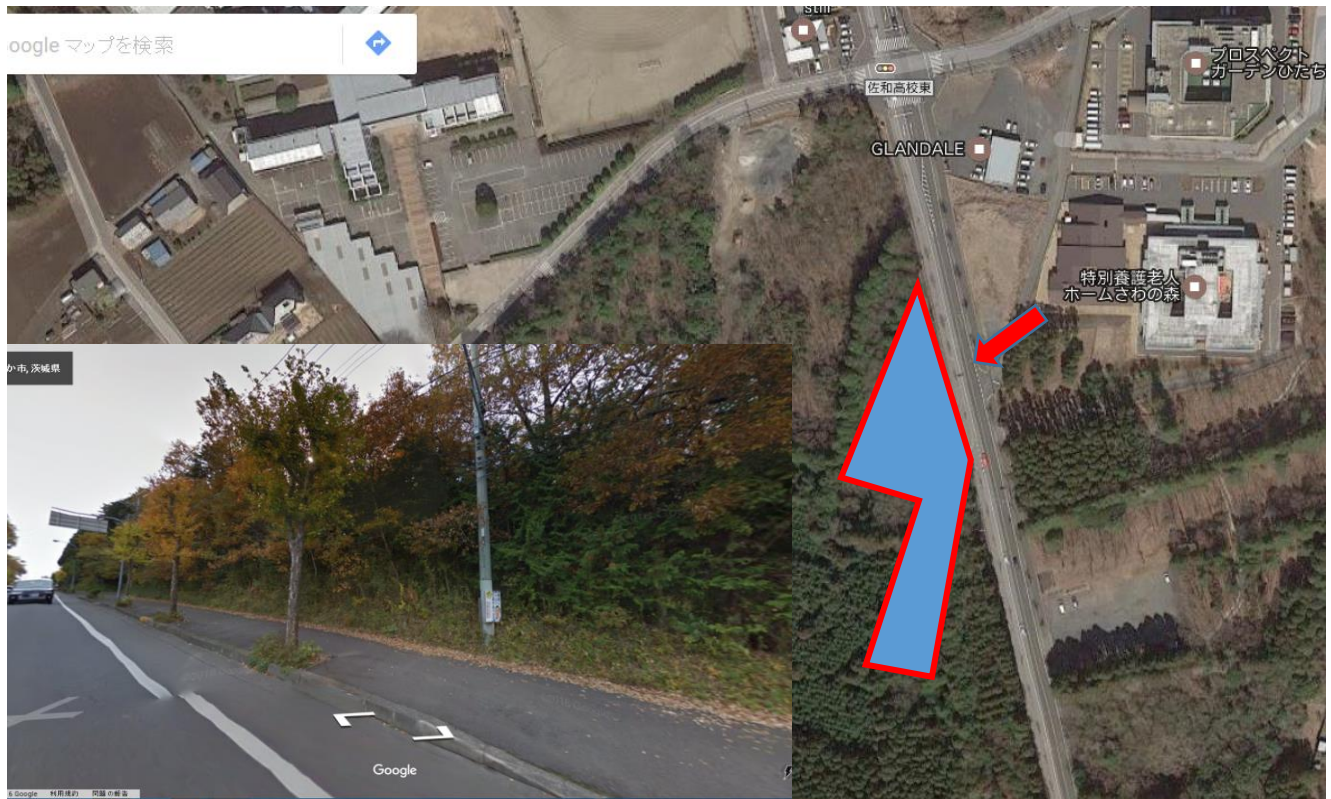

平成30年度開設 新規保育所 建設予定地 位置図

- 佐野中学校区(佐野保育所の閉所に伴う代替保育所)
所在地:ひたちなか市大字稲田602番, 605番, 606番1

- 佐野中学校区を除く旧勝田地区
所在地:ひたちなか市大字中根3327番3, 3327番5