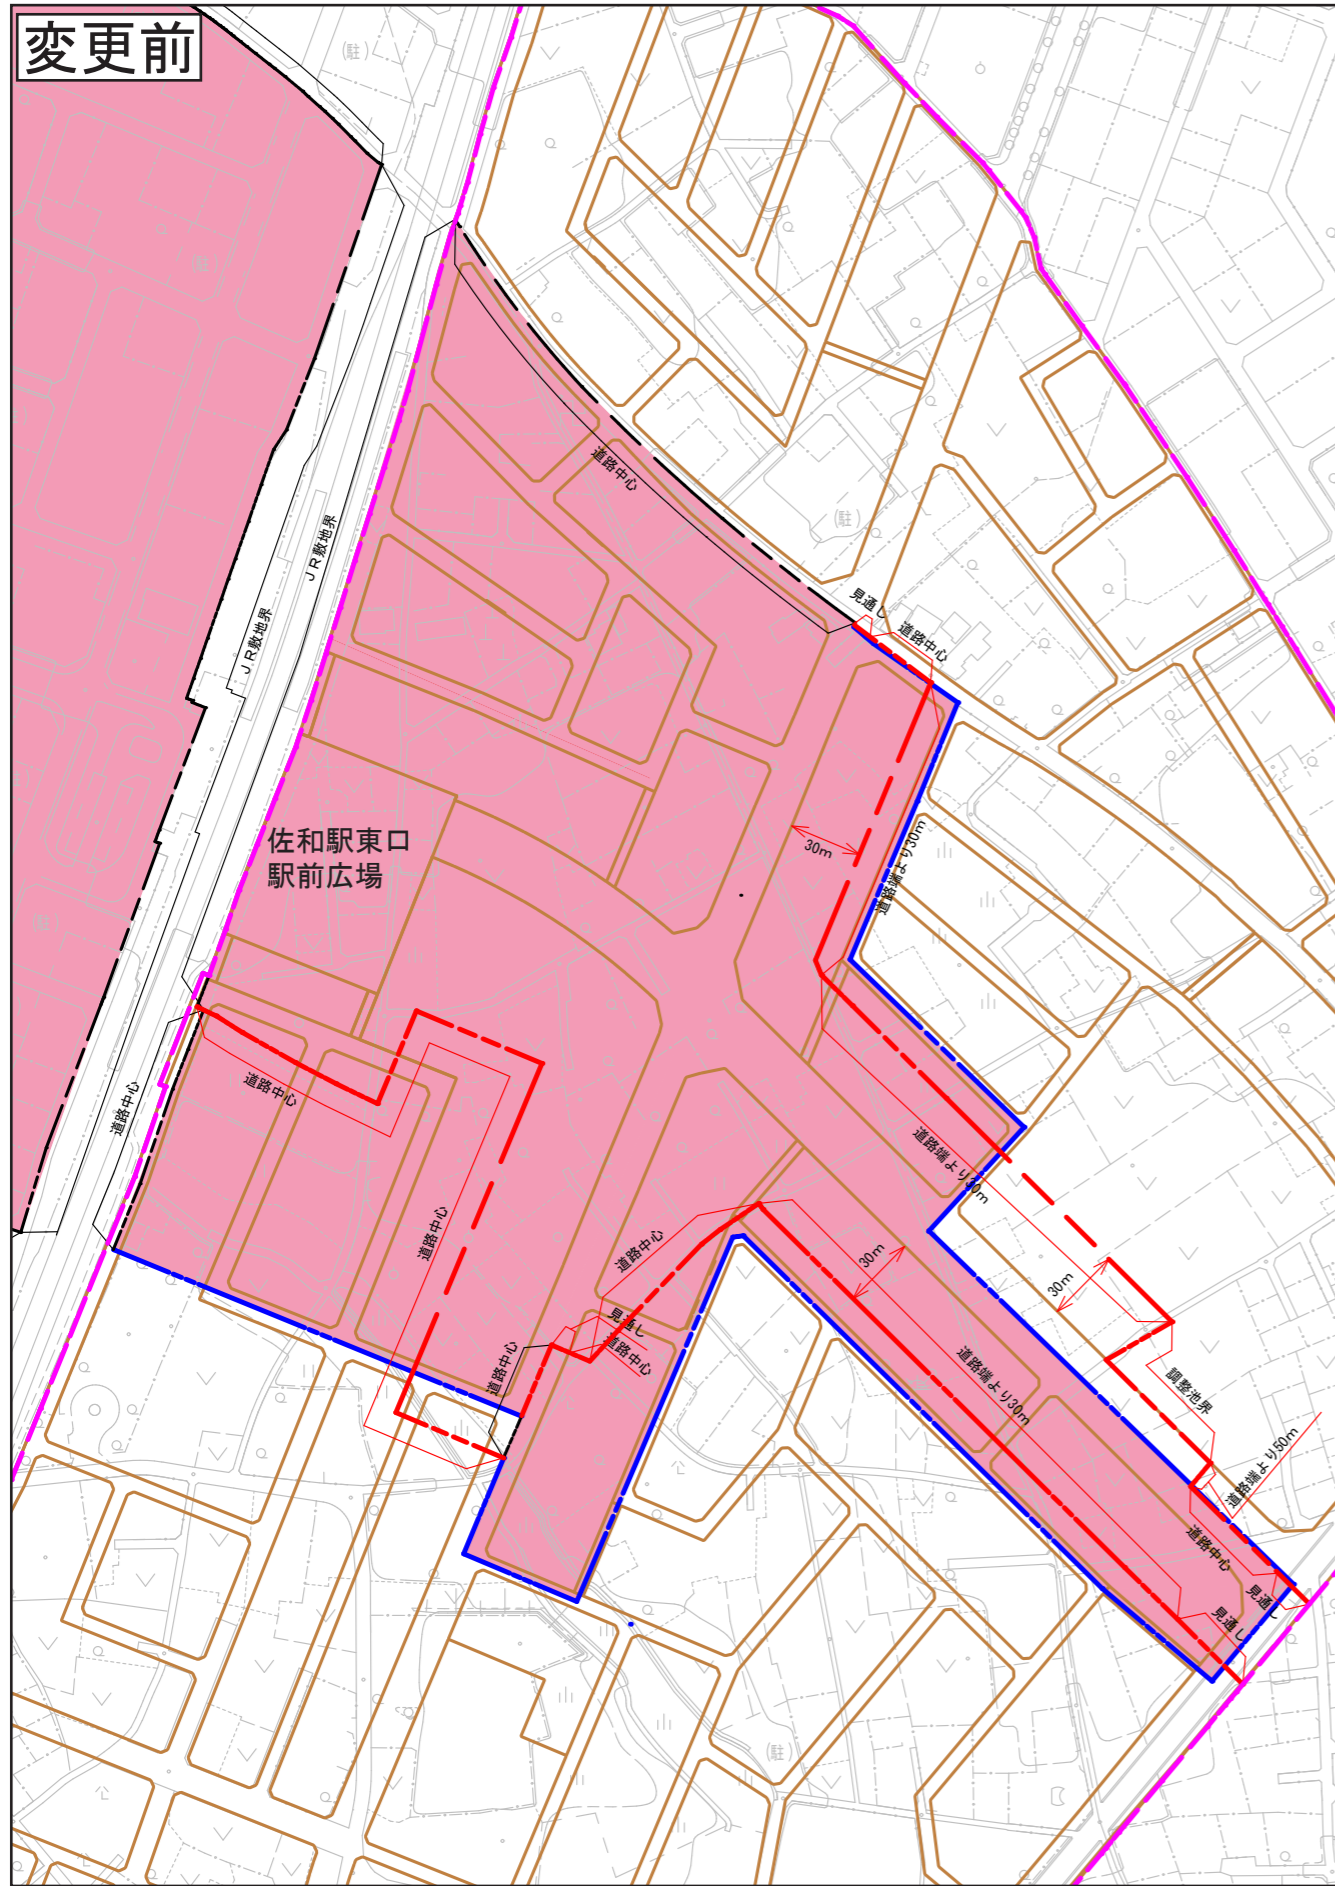

水戸・勝田都市計画 準防火地域の変更（案）新旧対照図

凡		例	
変更前の境界線		区画整理による道路	
変更後の境界線		区画整理事業区域界	
変更に係らない境界線		準防火地域	