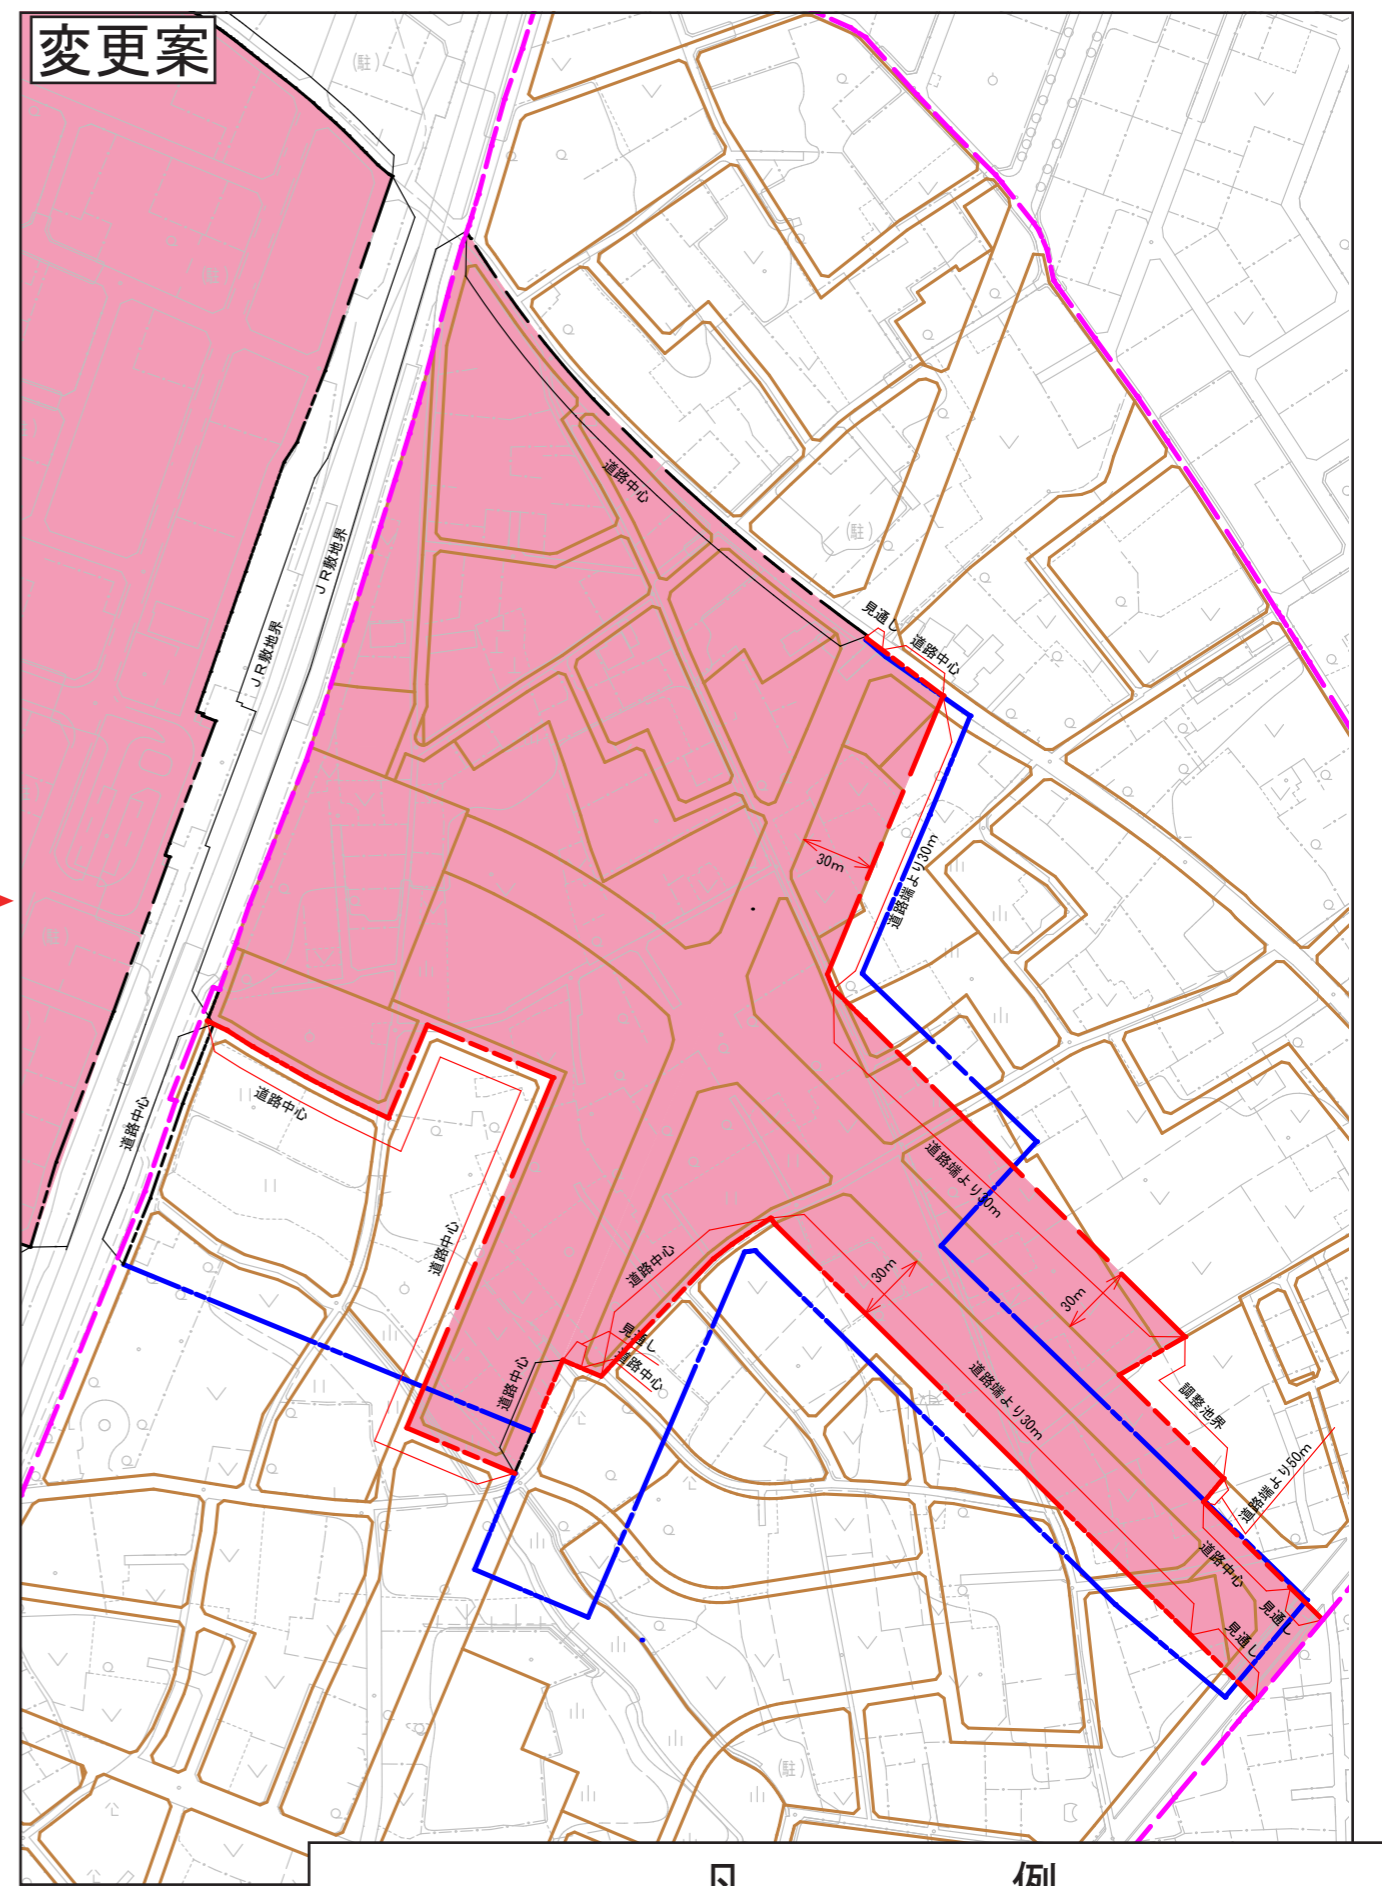

水戸・勝田都市計画 準防火地域の変更（案）新旧対照図

凡		例	
変更前の境界線		区画整理による道路	
変更後の境界線		区画整理事業区域界	
変更に係らない境界線		準防火地域	