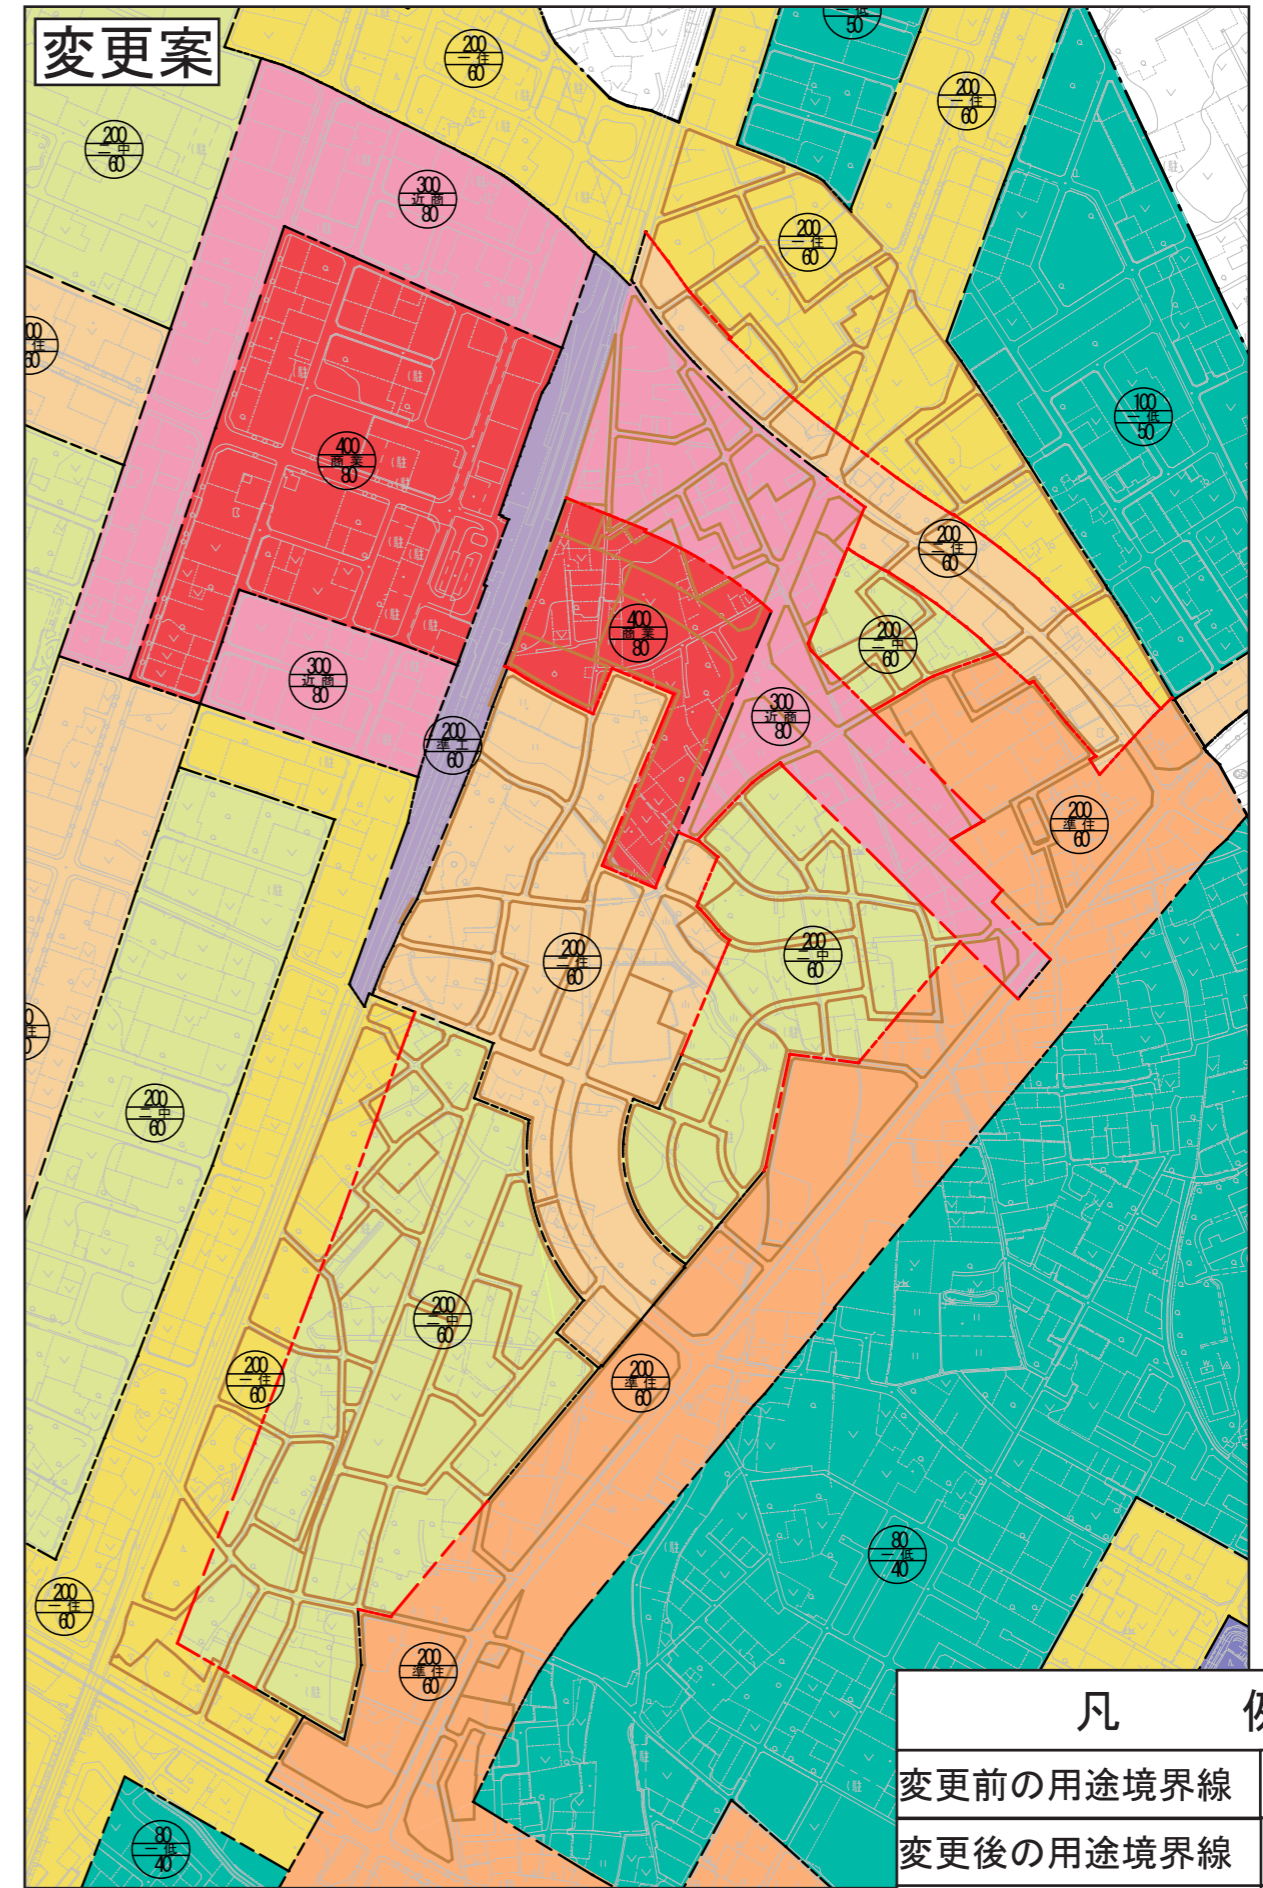

水戸・勝田都市計画 用途地域の変更（案）新旧対照図

凡 例	
変更前の用途境界線	
変更後の用途境界線	
変更に係らない用途境界線	
区画整理による道路	
区画整理事業区域界	