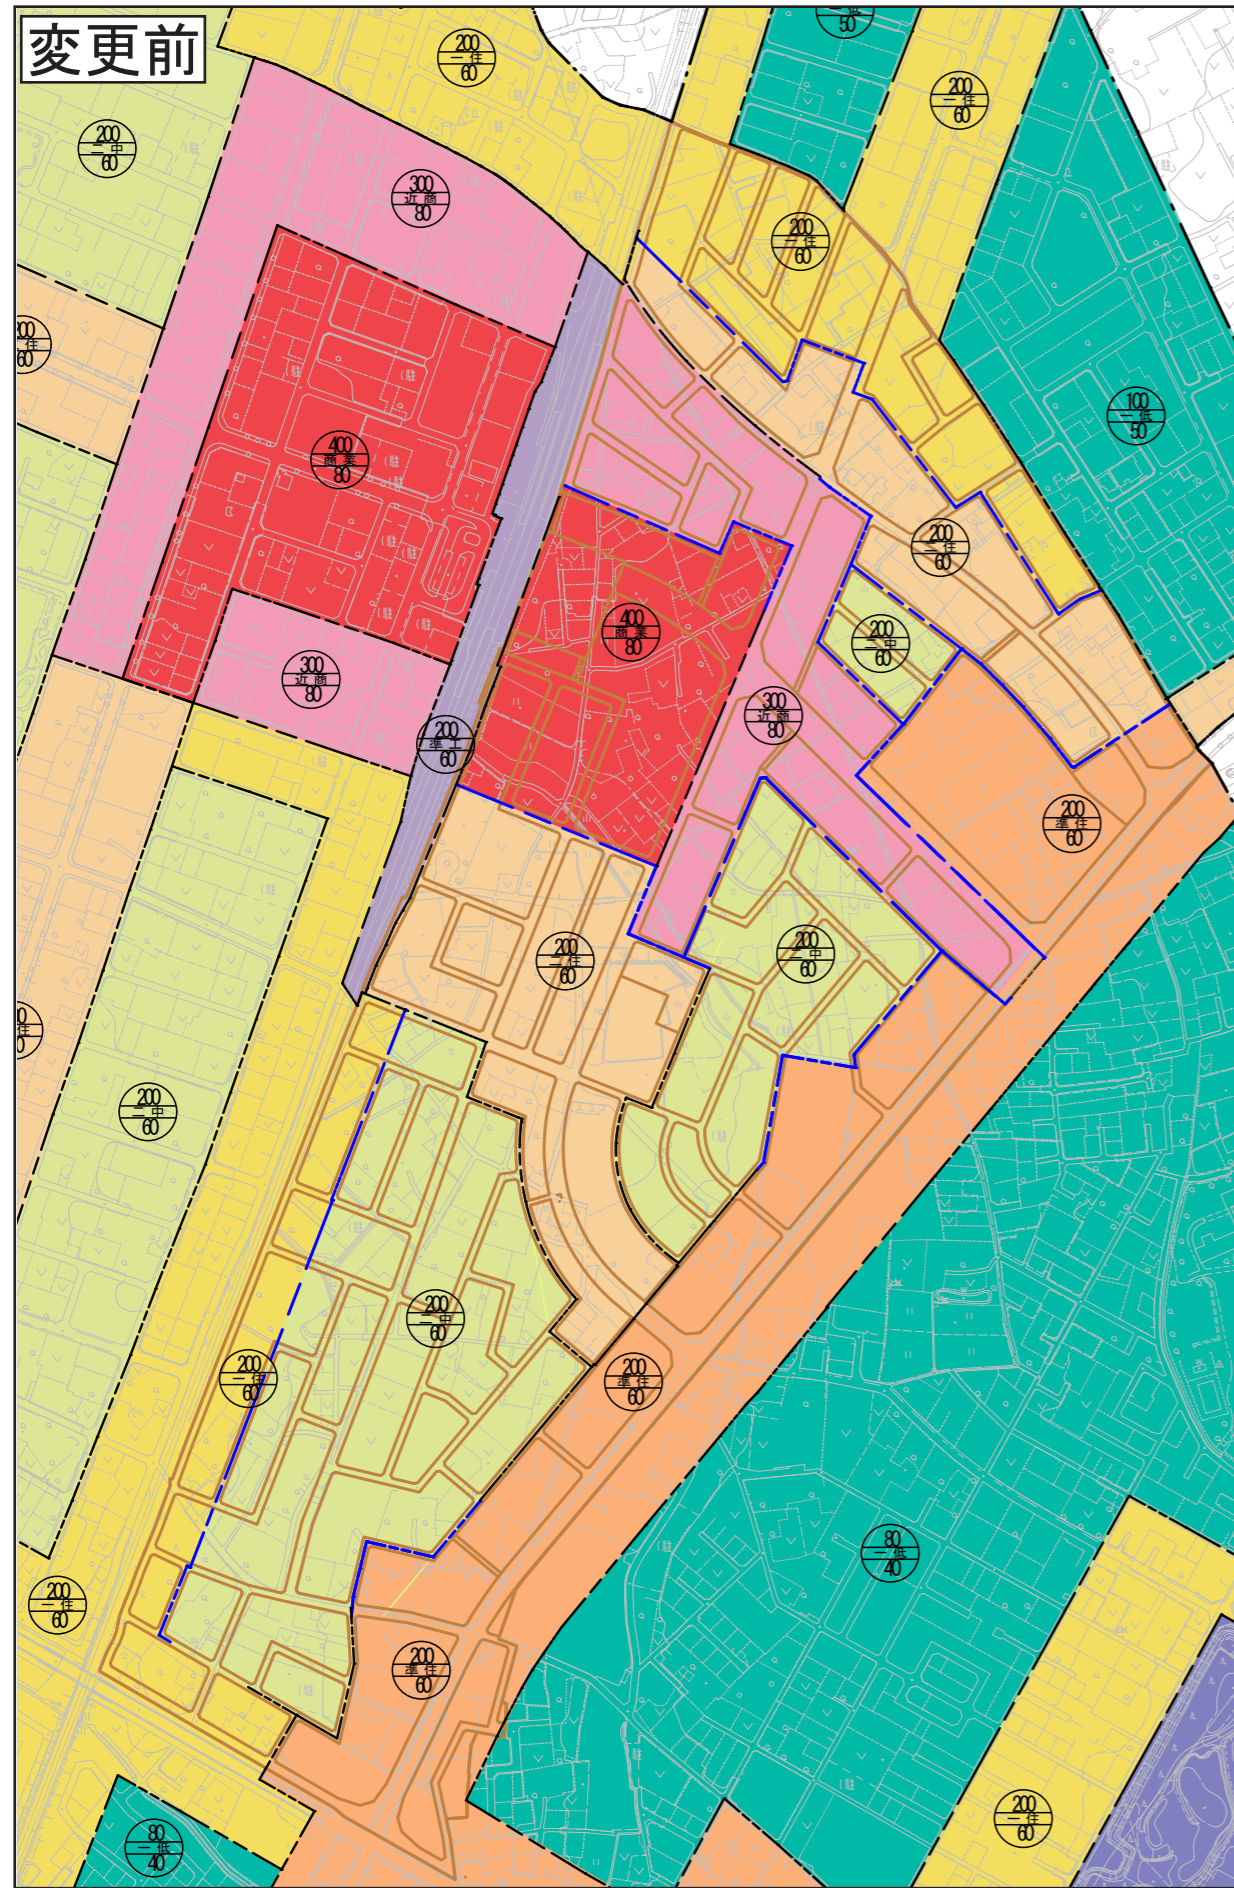

水戸・勝田都市計画 用途地域の変更（案）新旧対照図

凡 例	
変更前の用途境界線	
変更後の用途境界線	
変更に係らない用途境界線	
区画整理による道路	
区画整理事業区域界	