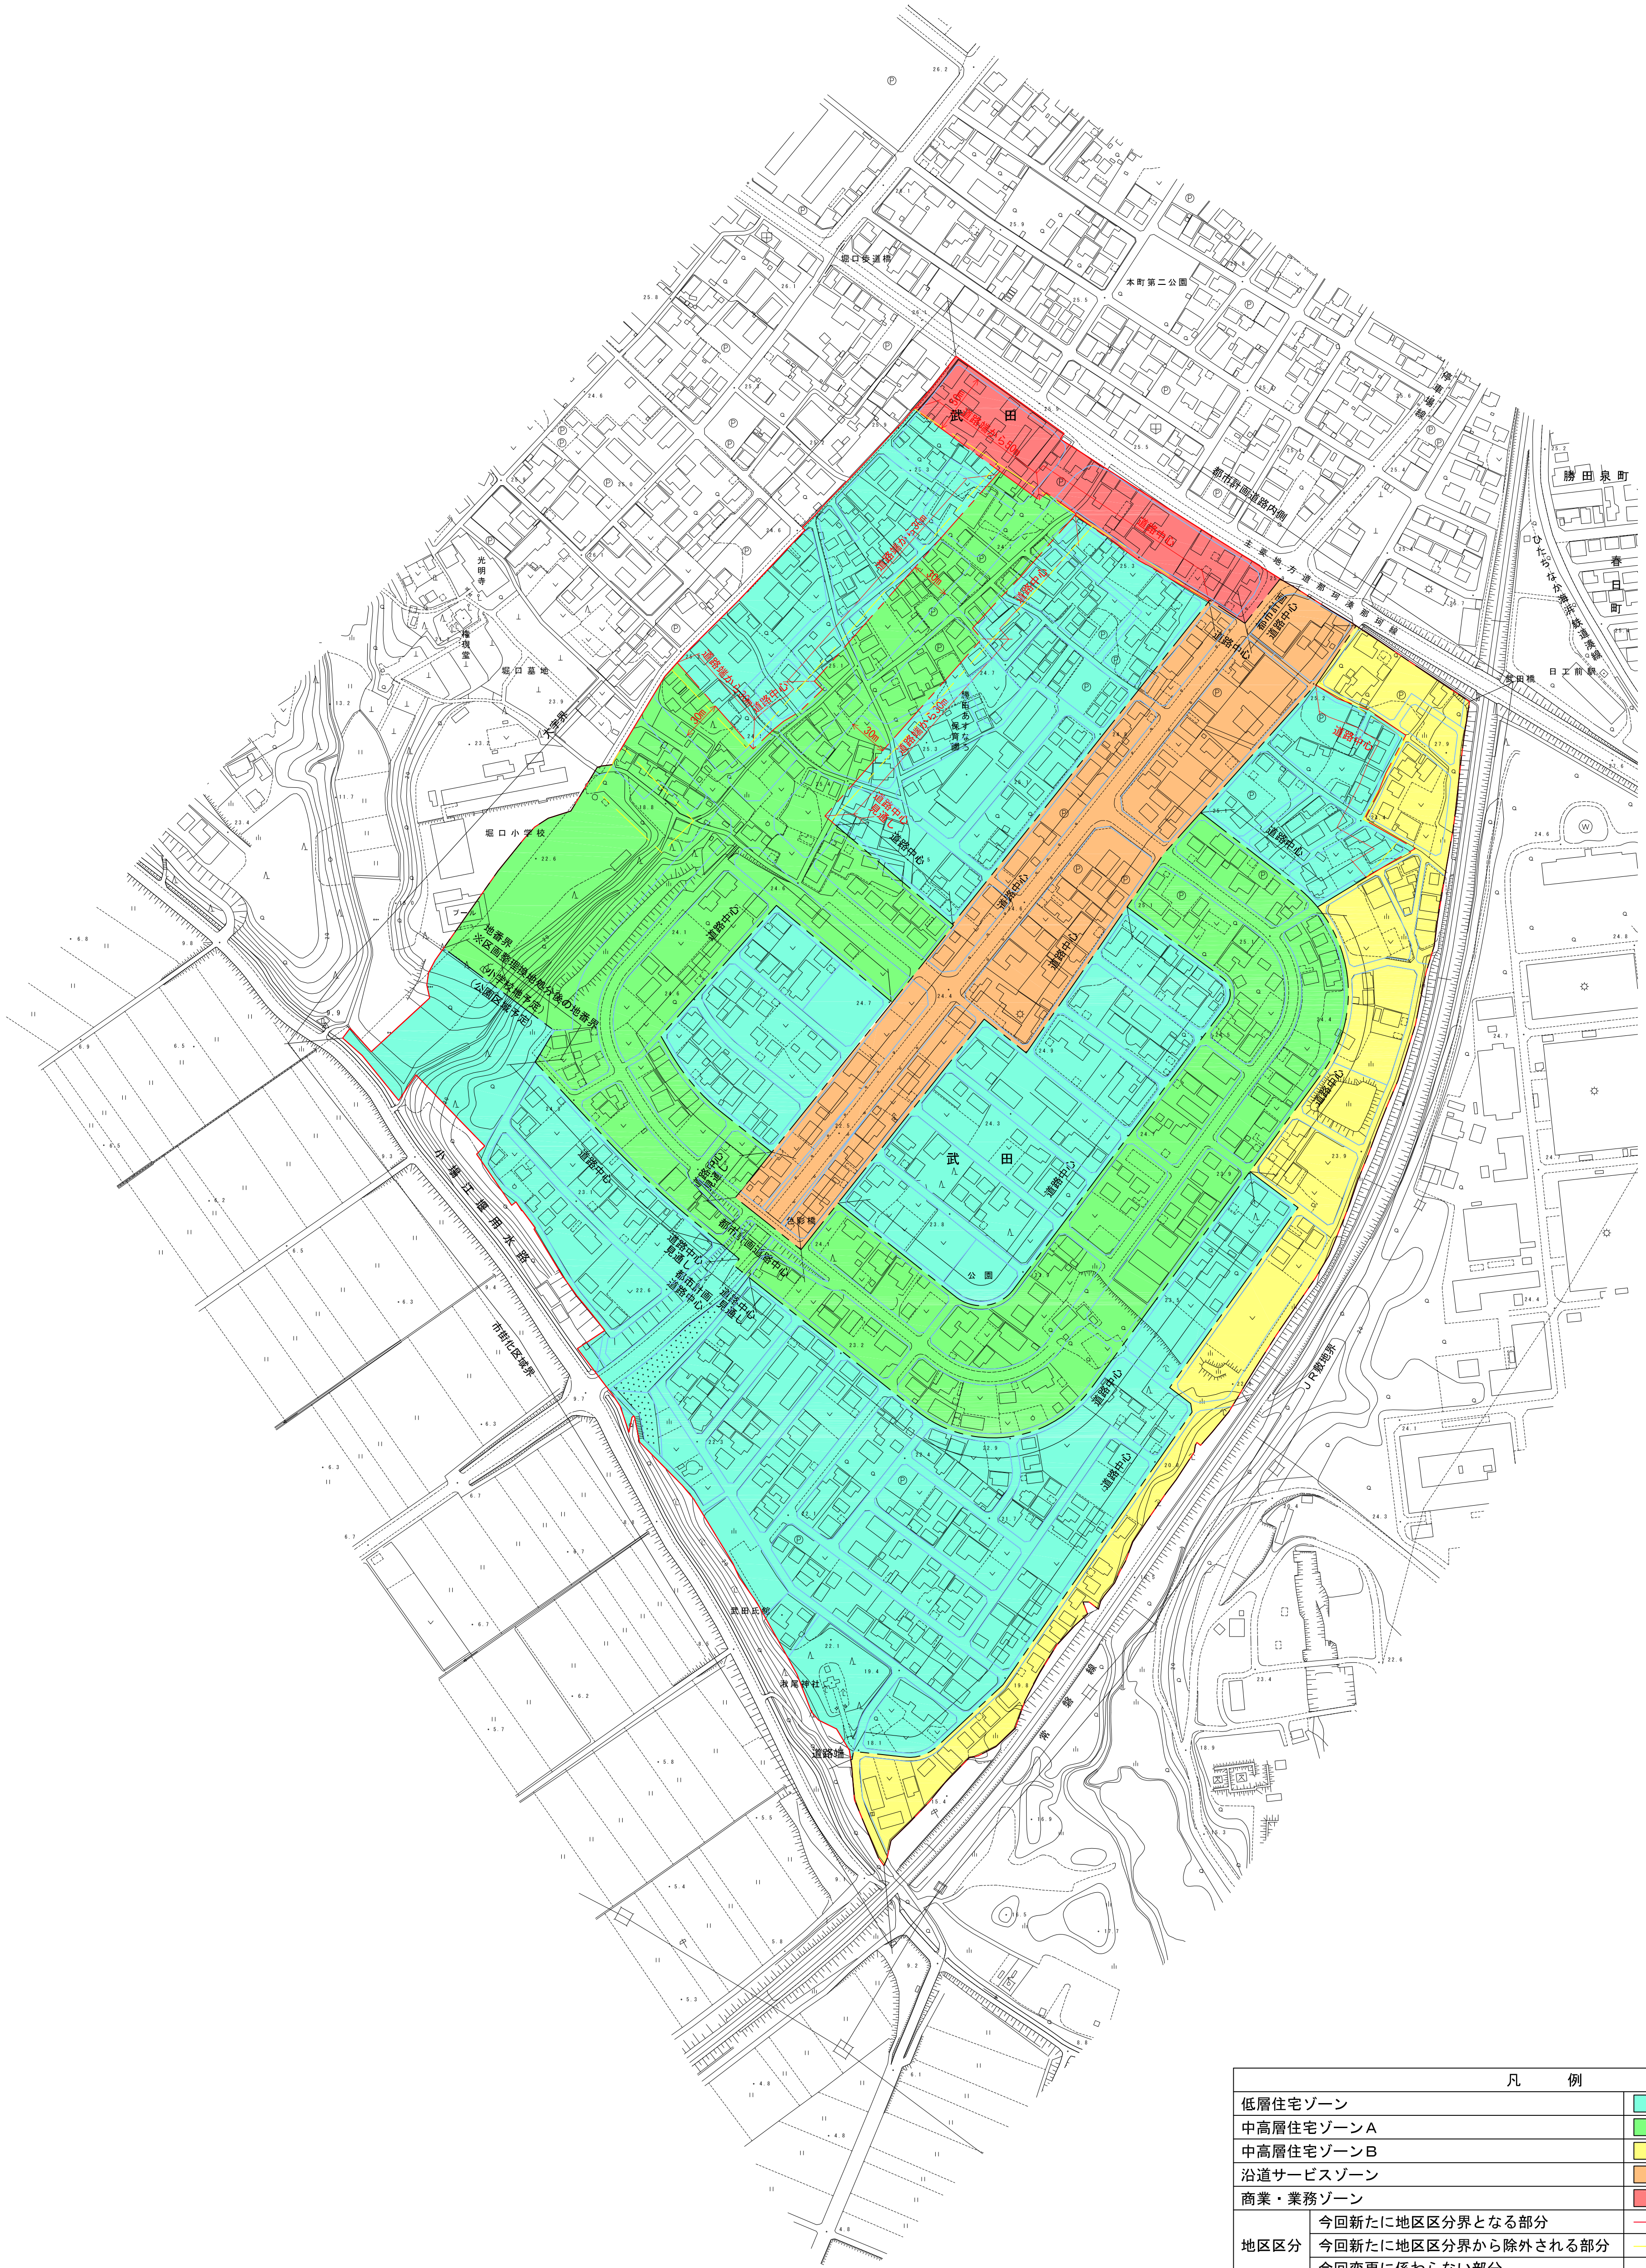

水戸・勝田都市計画 地区計画の変更 計画図 (武田地区)

凡 例		
低層住宅ゾーン		
中高層住宅ゾーンA		
中高層住宅ゾーンB		
沿道サービスゾーン		
商業・業務ゾーン		
地区区分	今回新たに地区区分界となる部分	
	今回新たに地区区分界から除外される部分	
	今回変更に係わらない部分	
地区計画区域		