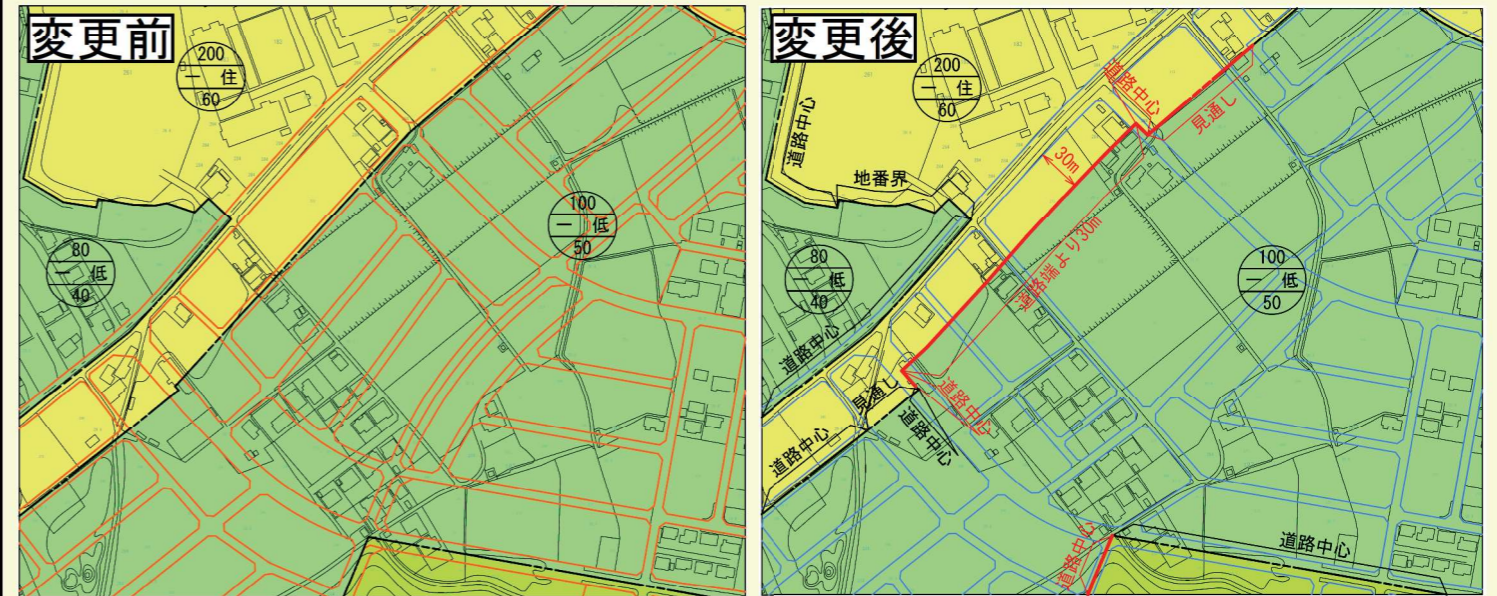

①東石川長砂線沿線（勝田高等学校南）

用途地域：第二種低層住居専用地域⇒第一種住居地域
地区計画：低層住宅ゾーン⇒沿道サービスゾーン

②東石川長砂線沿線

用途地域：第一種住居地域⇒第一種低層住居専用地域
地区計画：沿道サービスゾーン⇒低層住宅ゾーン

③向野団地付近

用途地域：第一種低層住居専用地域⇒第一種住居地域
地区計画：低層住宅ゾーン⇒沿道サービスゾーン

④はにわ公園付近

用途地域：第一種低層住居専用地域⇒第一種中高層住居専用地域
地区計画：低層住宅ゾーン⇒中高層住宅ゾーン

	凡	例	
新用途地域界		旧区画道路	
変更に係らない用途地域界		新区画道路	