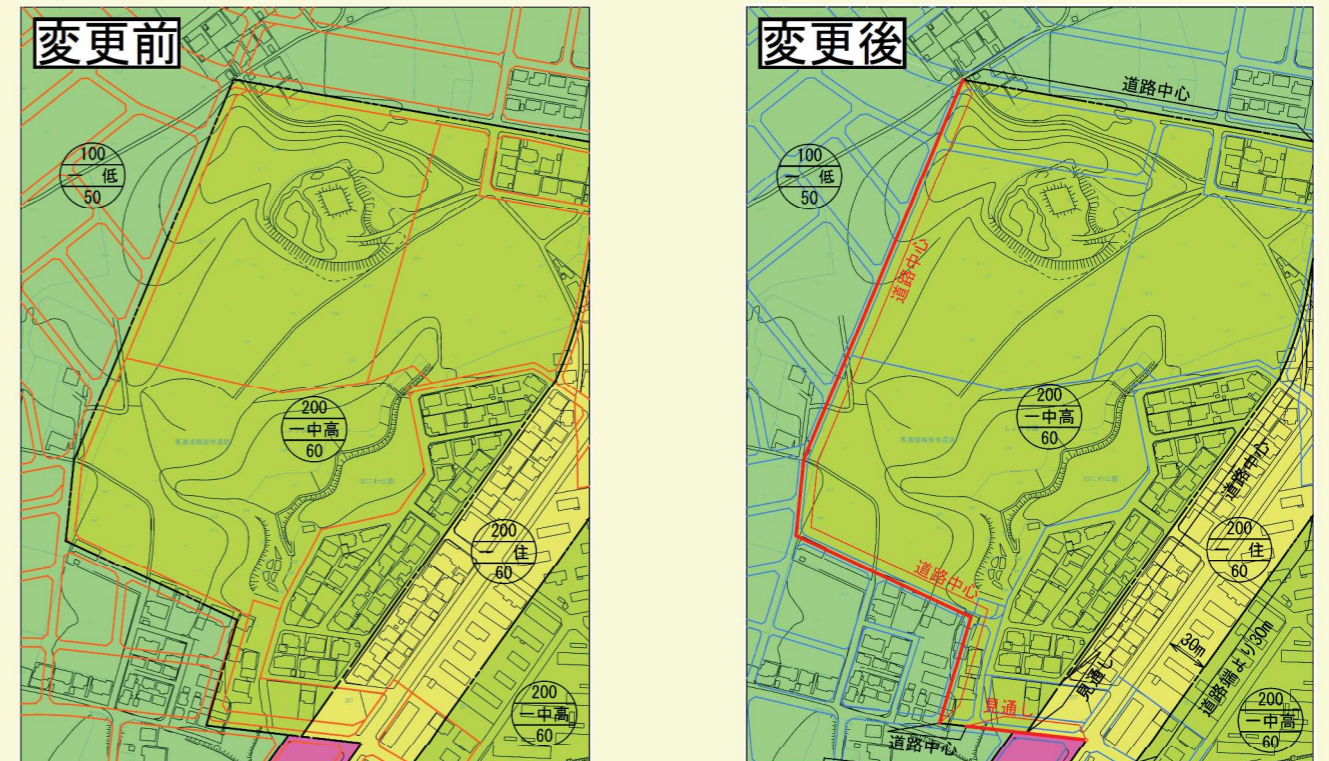

①東石川長砂線沿線（勝田高等学校南）

用途地域：第二種低層住居専用地域⇒第一種住居地域
地区計画：低層住宅ゾーン⇒沿道サービスゾーン

②東石川長砂線沿線

用途地域：第一種住居地域⇒第一種低層住居専用地域
地区計画：沿道サービスゾーン⇒低層住宅ゾーン

③向野団地付近

用途地域：第一種低層住居専用地域⇒第一種住居地域
地区計画：低層住宅ゾーン⇒沿道サービスゾーン

④はにわ公園付近

用途地域：第一種低層住居専用地域⇒第一種中高層住居専用地域
地区計画：低層住宅ゾーン⇒中高層住宅ゾーン

	凡	例	
新用途地域界		旧区画道路	
変更に係らない用途地域界		新区画道路	