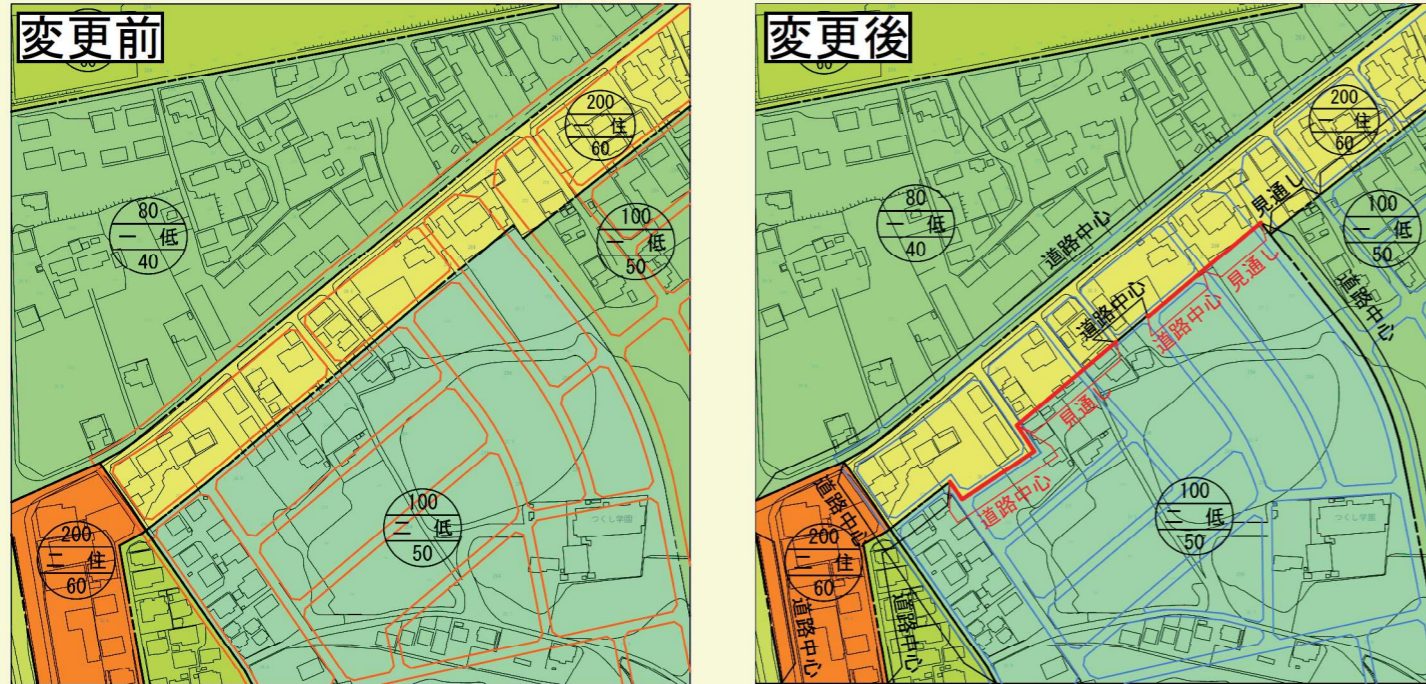

①東石川長砂線沿線（勝田高等学校南）

用途地域：第二種低層住居専用地域⇒第一種住居地域
地区計画：低層住宅ゾーン⇒沿道サービスゾーン

②東石川長砂線沿線

用途地域：第一種住居地域⇒第一種低層住居専用地域
地区計画：沿道サービスゾーン⇒低層住宅ゾーン

③向野団地付近

用途地域：第一種低層住居専用地域⇒第一種住居地域
地区計画：低層住宅ゾーン⇒沿道サービスゾーン

④はにわ公園付近

用途地域：第一種低層住居専用地域⇒第一種中高層住居専用地域
地区計画：低層住宅ゾーン⇒中高層住宅ゾーン

	凡	例	
新用途地域界		旧区画道路	
変更に係らない用途地域界		新区画道路	