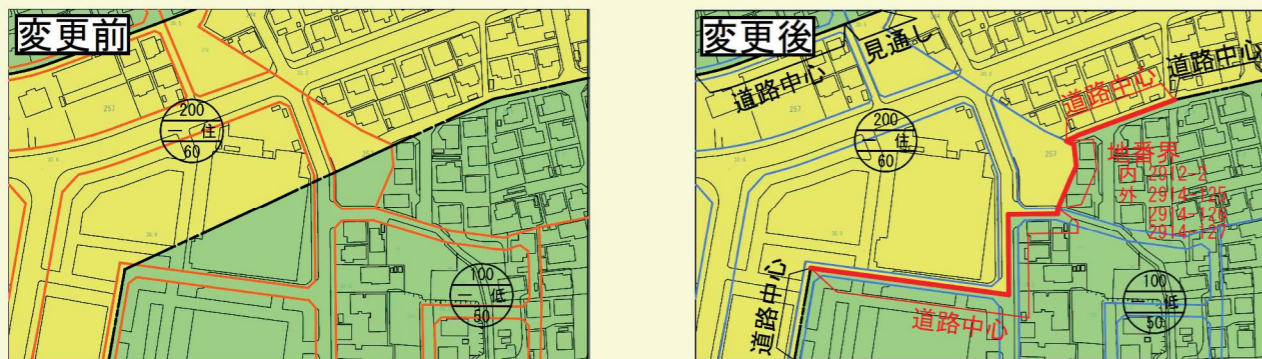

①東石川長砂線沿線（勝田高等学校南）

用途地域：第二種低層住居専用地域⇒第一種住居地域
地区計画：低層住宅ゾーン⇒沿道サービスゾーン

②東石川長砂線沿線

用途地域：第一種住居地域⇒第一種低層住居専用地域
地区計画：沿道サービスゾーン⇒低層住宅ゾーン

③向野団地付近

用途地域：第一種低層住居専用地域⇒第一種住居地域
地区計画：低層住宅ゾーン⇒沿道サービスゾーン

④はにわ公園付近

用途地域：第一種低層住居専用地域⇒第一種中高層住居専用地域
地区計画：低層住宅ゾーン⇒中高層住宅ゾーン

	凡	例	
新用途地域界		旧区画道路	
変更に係らない用途地域界		新区画道路	