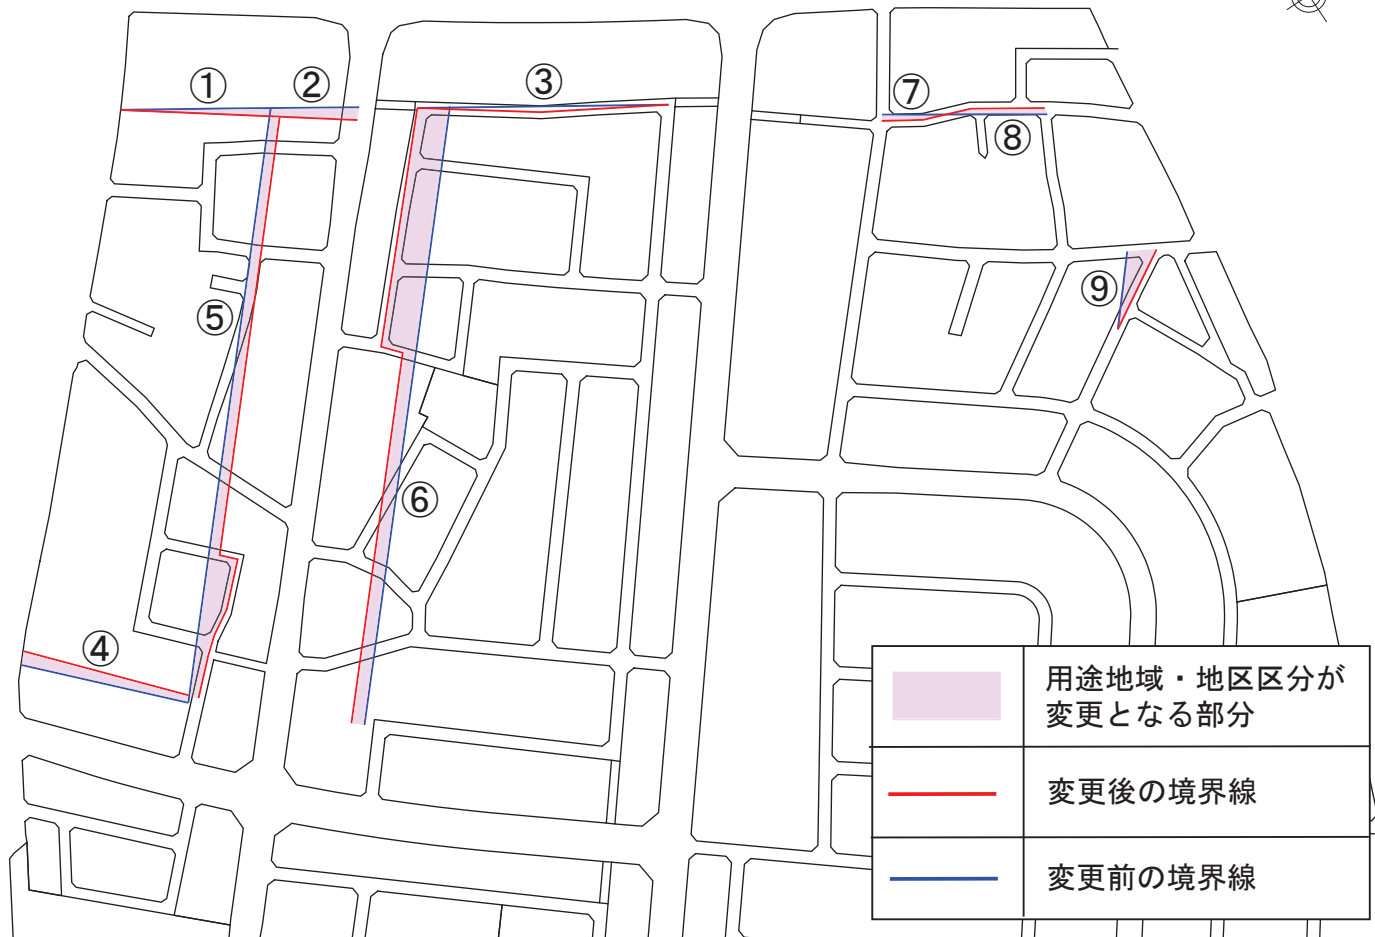

# 用途地域及び地区計画の変更 変更箇所図

		変更前	変更後
①	用途地域	第1種低層住居専用地域	近隣商業地域
	地区計画	低層住宅ゾーン	商業業務ゾーン
②	用途地域	第1種中高層住居専用地域	近隣商業地域
	地区計画	中高層住宅ゾーンA	商業業務ゾーン
③	用途地域	第1種低層住居専用地域	近隣商業地域
	地区計画	低層住宅ゾーン	商業業務ゾーン
④	用途地域	第1種低層住居専用地域	第1種中高層住居専用地域
	地区計画	低層住宅ゾーン	中高層住宅ゾーンA
⑤	用途地域	第1種中高層住居専用地域	第1種低層住居専用地域
	地区計画	中高層住宅ゾーンA	低層住宅ゾーン
⑥	用途地域	第1種中高層住居専用地域	第1種低層住居専用地域
	地区計画	中高層住宅ゾーンA	低層住宅ゾーン
⑦	用途地域	第1種中高層住居専用地域	第1種住居地域
	地区計画	中高層住宅ゾーンA	中高層住宅ゾーンB
⑧	用途地域	第1種住居地域	第1種中高層住居専用地域
	地区計画	中高層住宅ゾーンB	中高層住宅ゾーンA
⑨	用途地域	第1種住居地域	第1種中高層住居専用地域
	地区計画	中高層住宅ゾーンB	中高層住宅ゾーンA