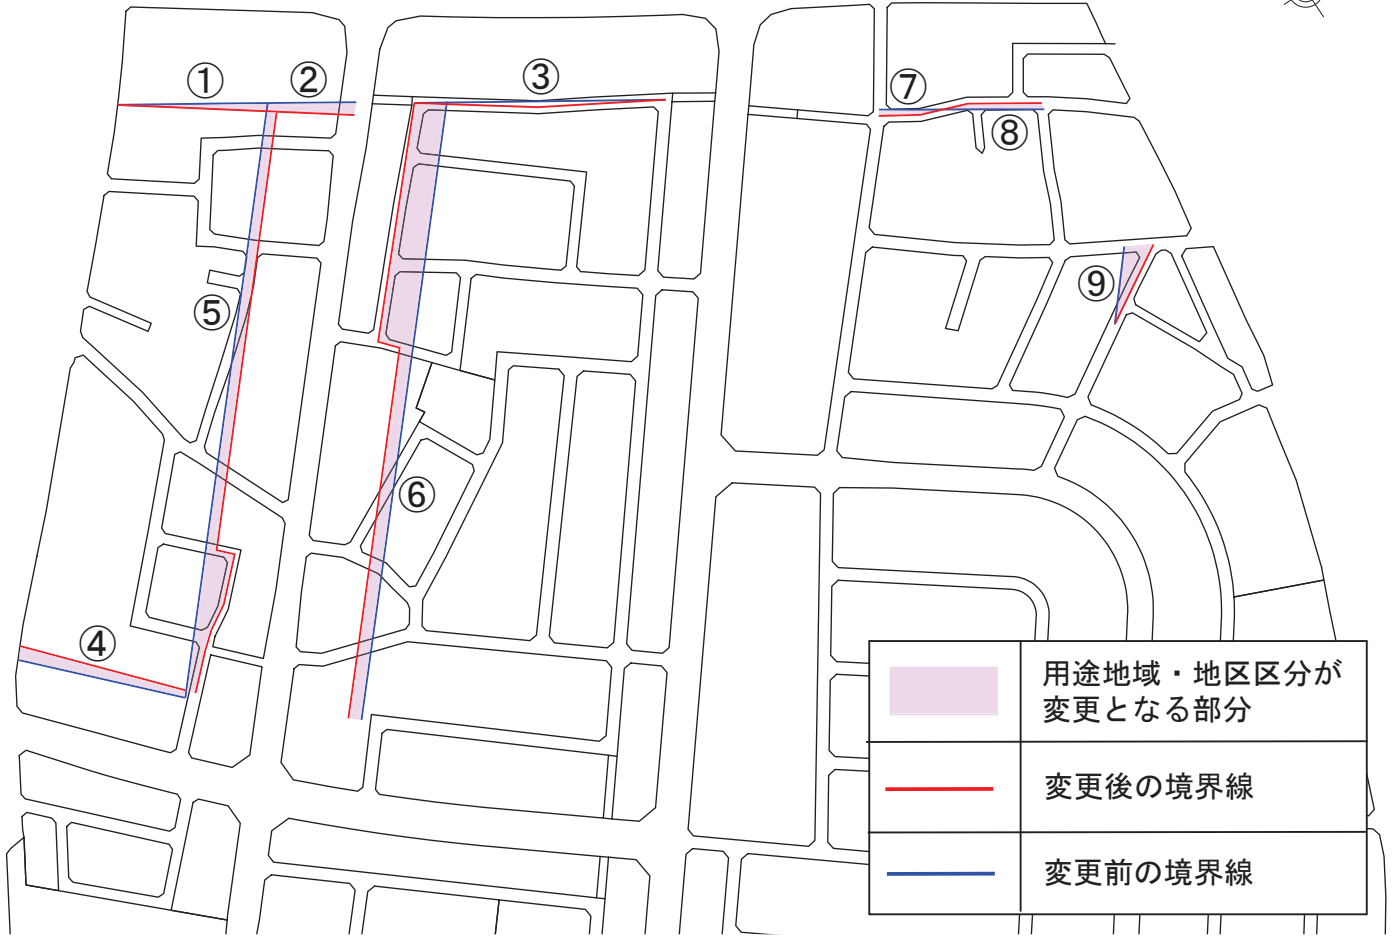

用途地域及び地区計画の変更 変更箇所図

		変更前	変更後
①	用途地域	第1種低層住居専用地域	近隣商業地域
	地区計画	低層住宅ゾーン	商業業務ゾーン
②	用途地域	第1種中高層住居専用地域	近隣商業地域
	地区計画	中高層住宅ゾーンA	商業業務ゾーン
③	用途地域	第1種低層住居専用地域	近隣商業地域
	地区計画	低層住宅ゾーン	商業業務ゾーン
④	用途地域	第1種低層住居専用地域	第1種中高層住居専用地域
	地区計画	低層住宅ゾーン	中高層住宅ゾーンA
⑤	用途地域	第1種中高層住居専用地域	第1種低層住居専用地域
	地区計画	中高層住宅ゾーンA	低層住宅ゾーン
⑥	用途地域	第1種中高層住居専用地域	第1種低層住居専用地域
	地区計画	中高層住宅ゾーンA	低層住宅ゾーン
⑦	用途地域	第1種中高層住居専用地域	第1種住居地域
	地区計画	中高層住宅ゾーンA	中高層住宅ゾーンB
⑧	用途地域	第1種住居地域	第1種中高層住居専用地域
	地区計画	中高層住宅ゾーンB	中高層住宅ゾーンA
⑨	用途地域	第1種住居地域	第1種中高層住居専用地域
	地区計画	中高層住宅ゾーンB	中高層住宅ゾーンA