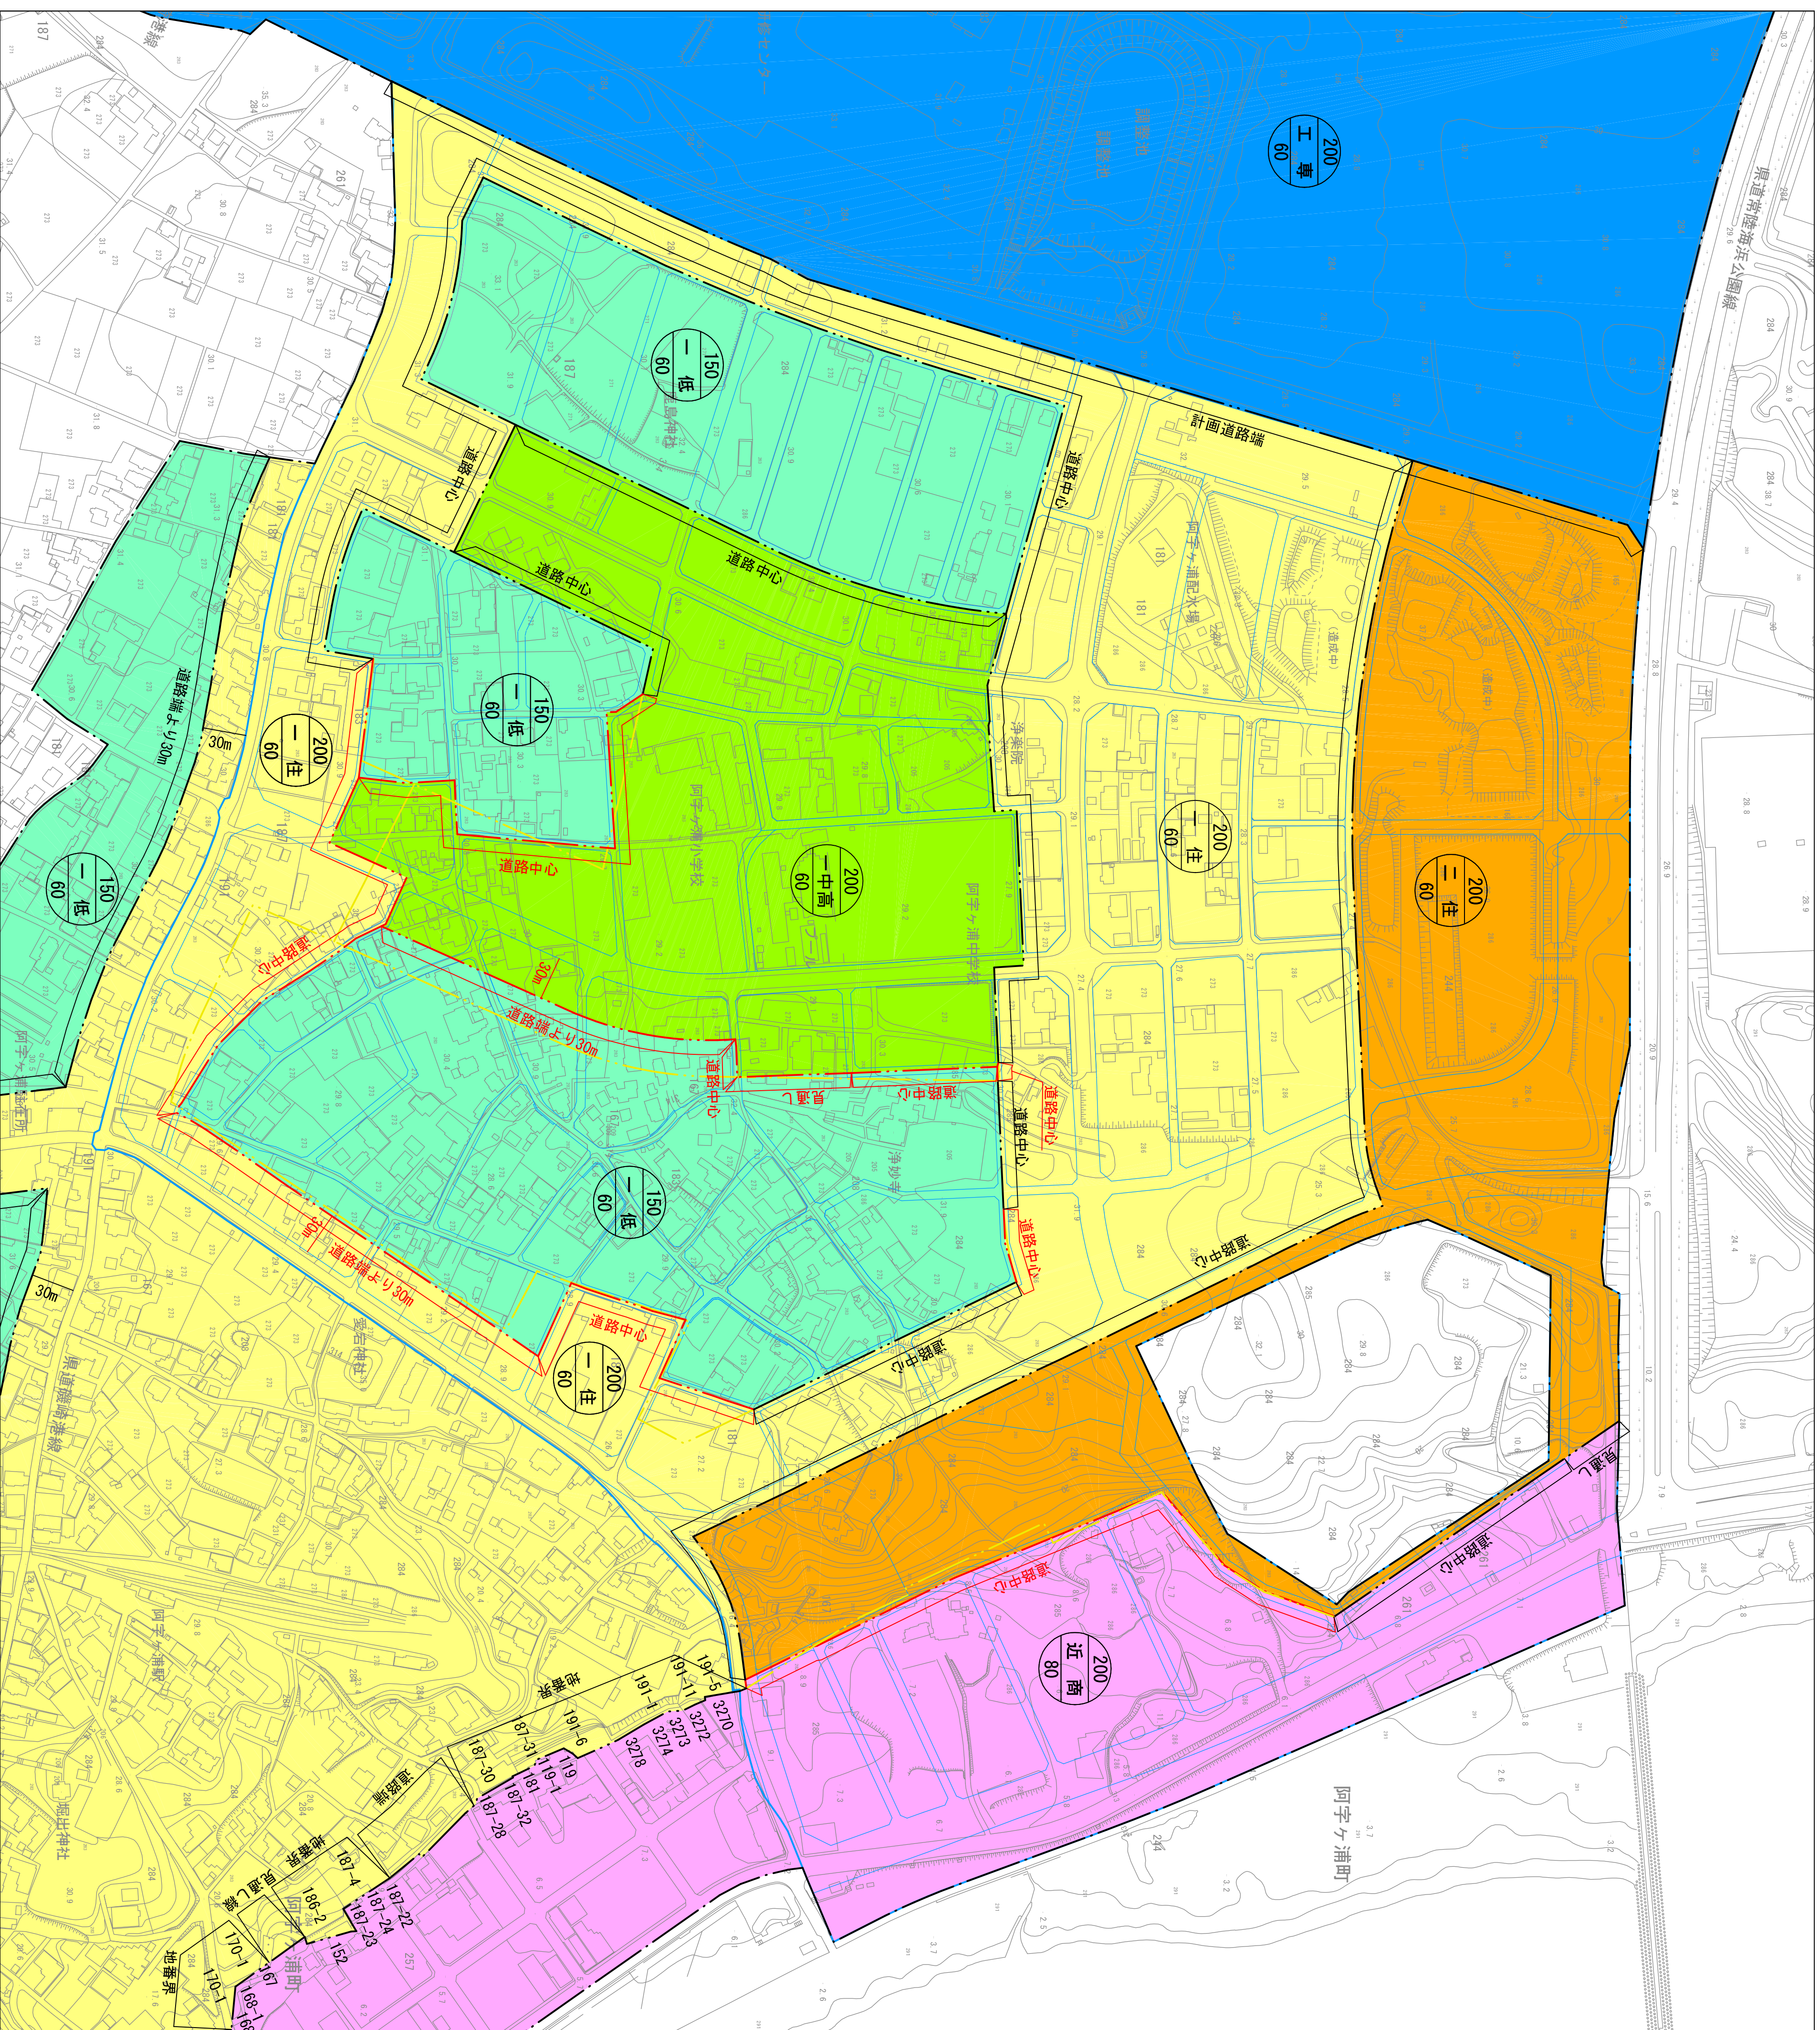

水戸・勝田都市計画 用途地域の変更 計画図 (阿字ヶ浦地区)

凡 例	
	第一種低層住居専用地域
	第一種中高層住居専用地域
	第一種住居地域
	第二種住居地域
	近隣商業地域
	工業専用地域
	市街化区域界
	今回新たに用途界となる部分
	今回新たに用途界から除外される部分
	今回変更に係らない部分
	今回変更となる建蔽率、容積率
	今回変更とならない建蔽率、容積率
	土地区画整理事業施行地区界
	土地区画整理事業計画線