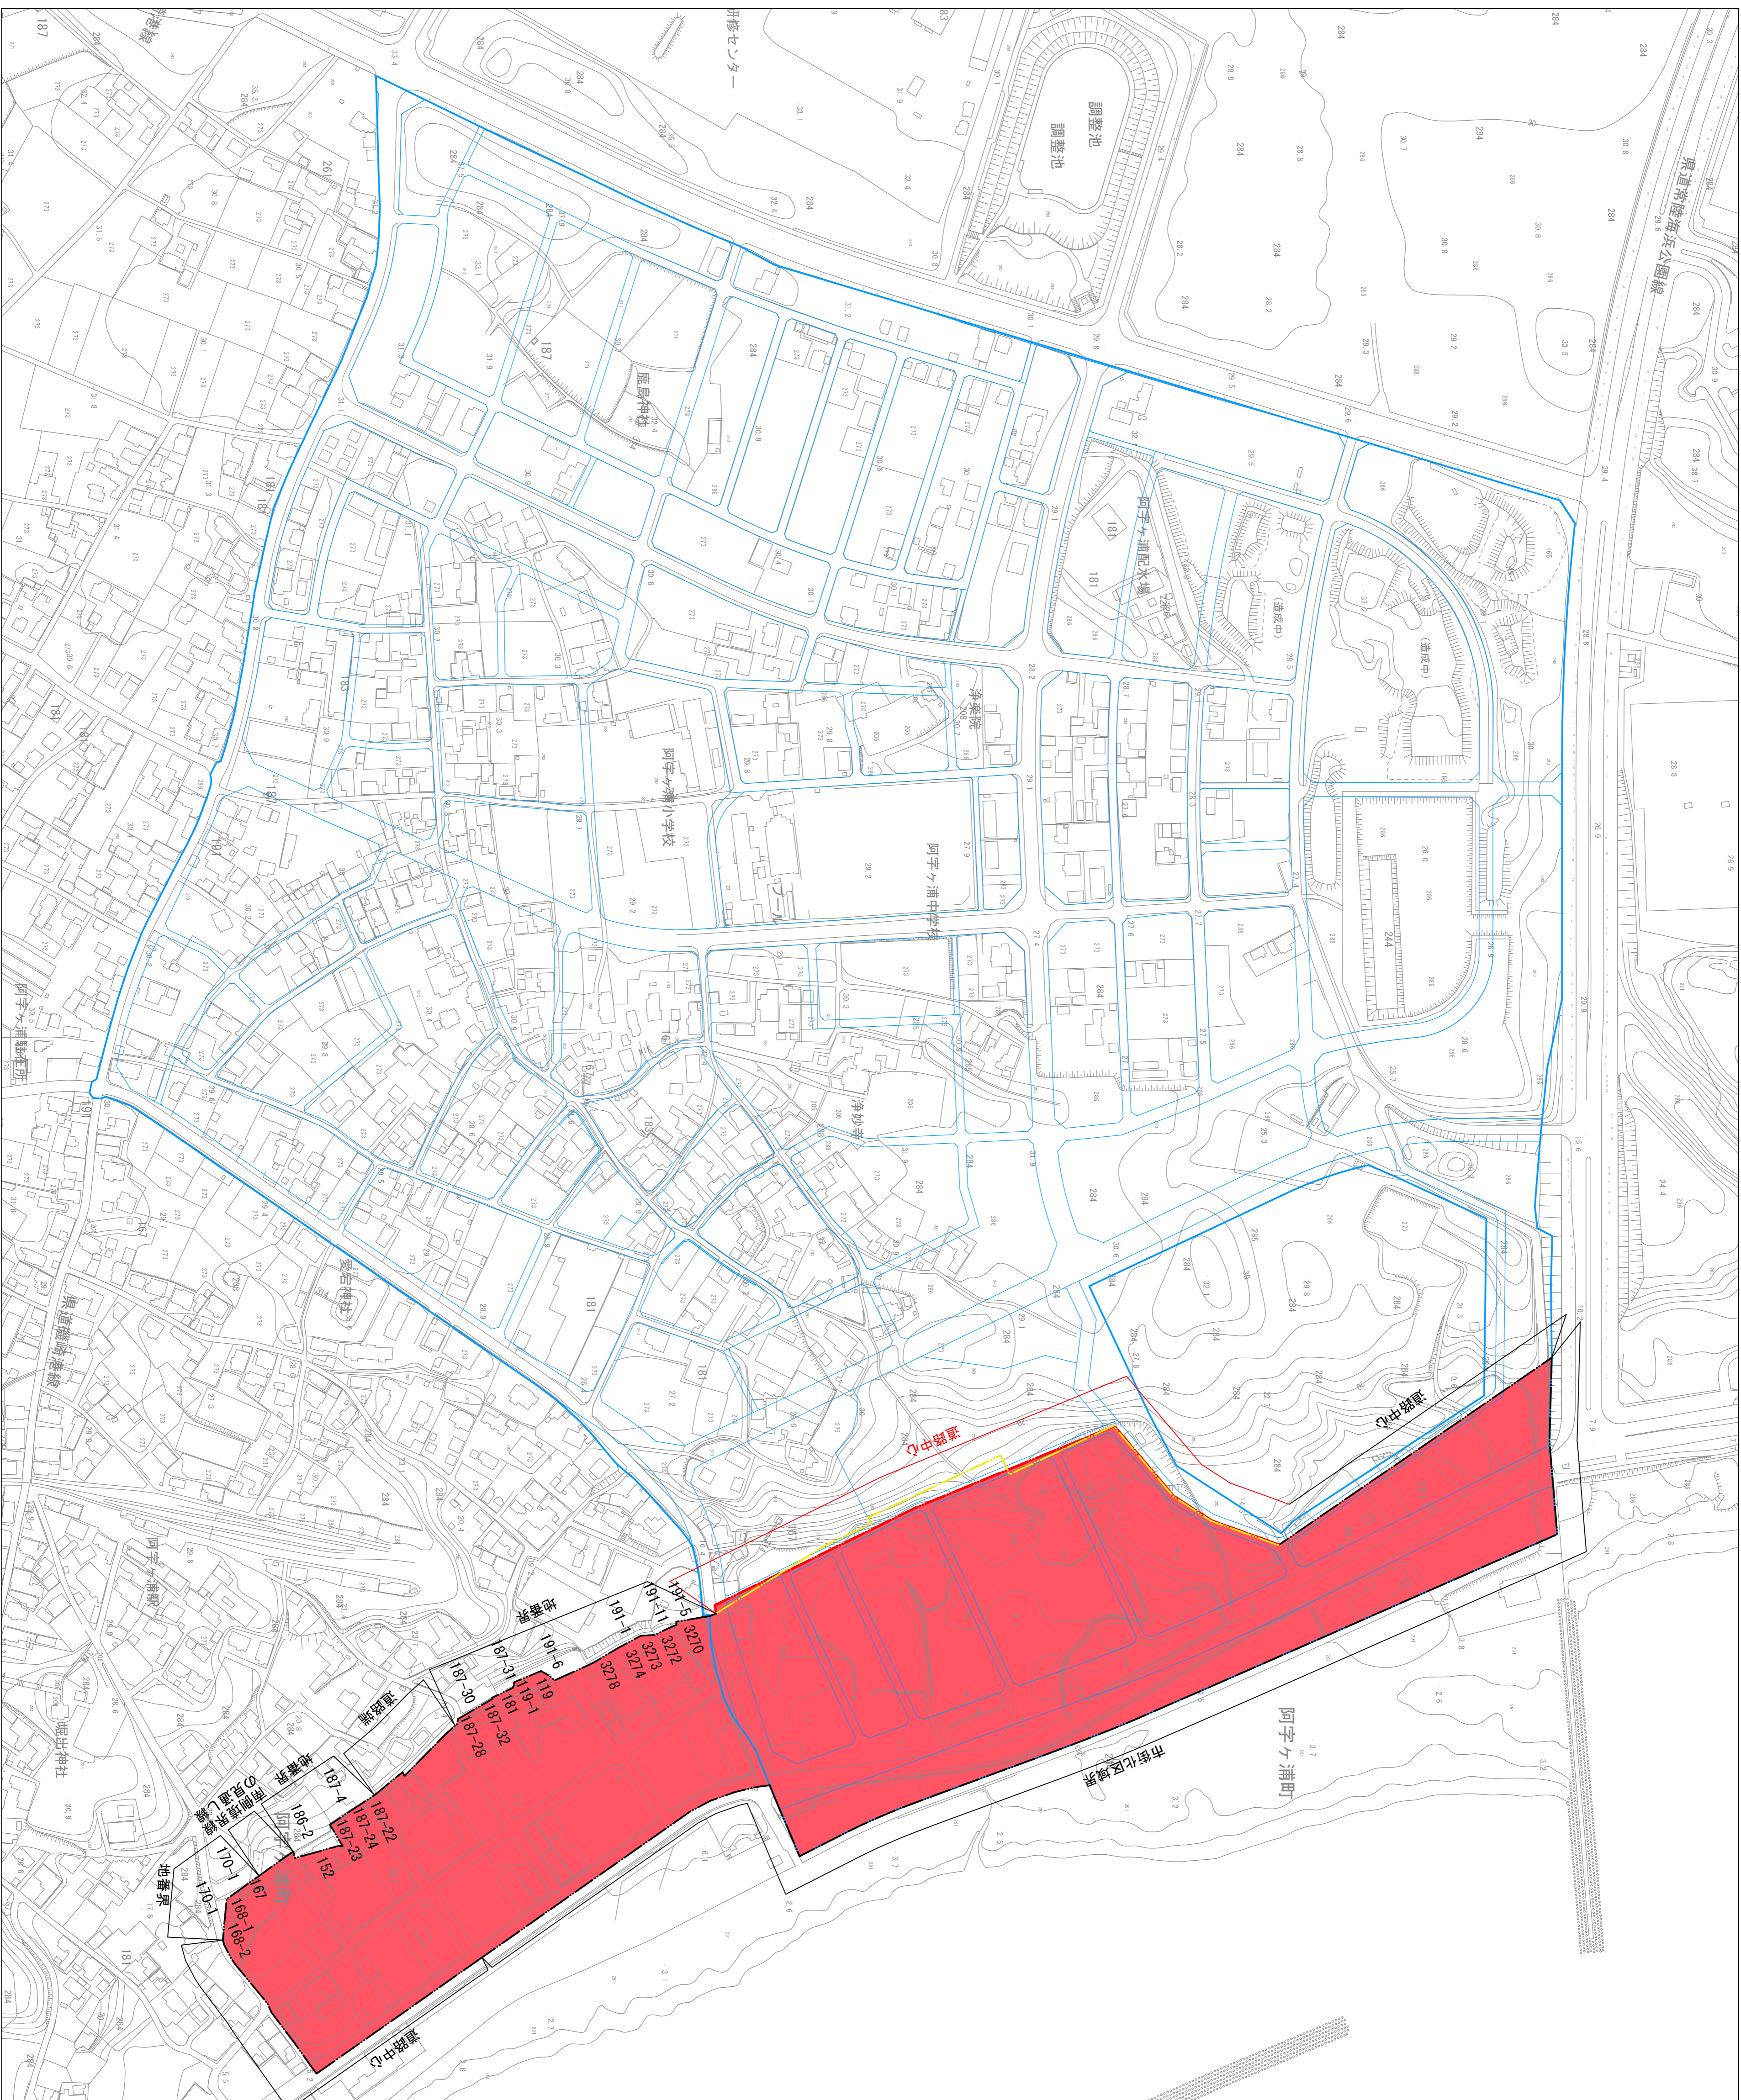

水戸・勝田市計画 防火地域及び準防火地域の変更 計画図 (阿字ヶ浦地区)

凡 例	
	準防火地域
	土地区画整理事業施行地区界
	土地区画整理事業計画線
	今回新たに準防火地域境界となる部分
	今回新たに準防火地域境界から除外される部分
	今回変更に係らない部分