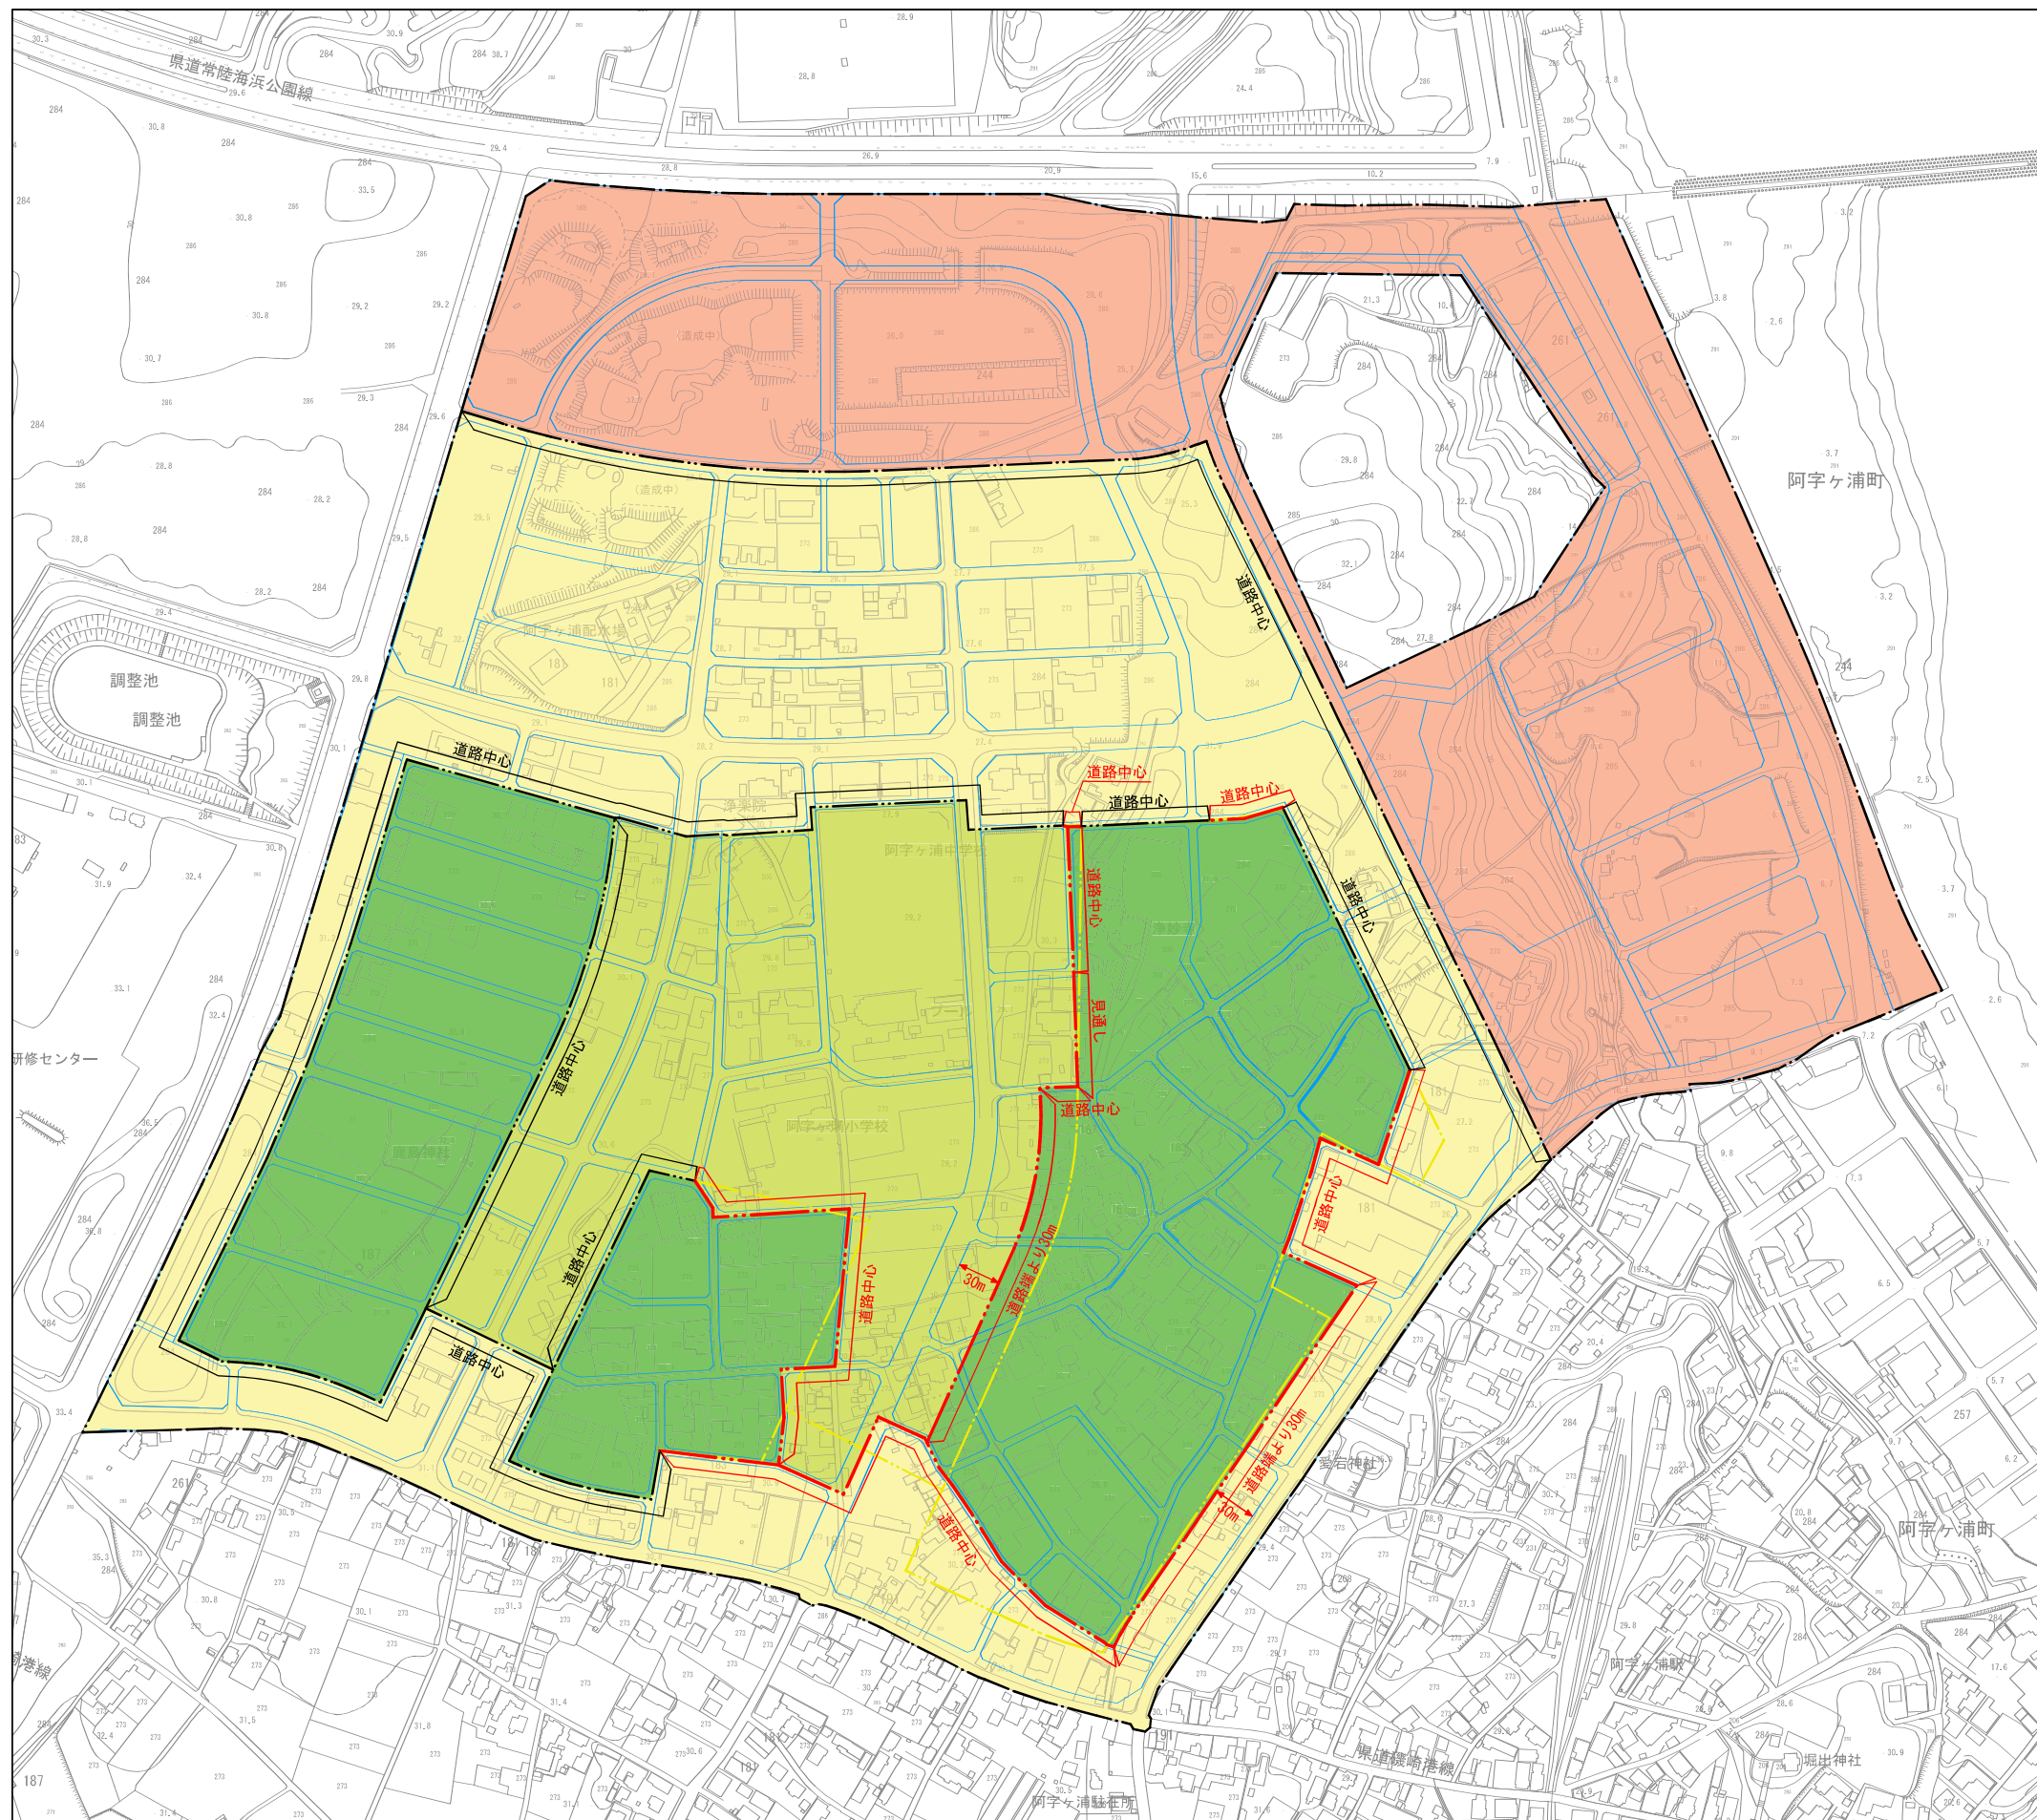

水戸・勝田都市計画 地区計画の変更 計画図（阿字ヶ浦地区）

凡 例	
	観光リゾートゾーンA
	観光リゾートゾーンB
	中高層住宅ゾーン
	低層住宅ゾーン
	土地区画整理事業計画線
	地区計画区域
	地区区分
	今回新たに地区区分界となる部分
	今回新たに地区区分界から除外される部分
	今回変更に係らない部分

S=1/2,500
(A3 S=1/5,000)