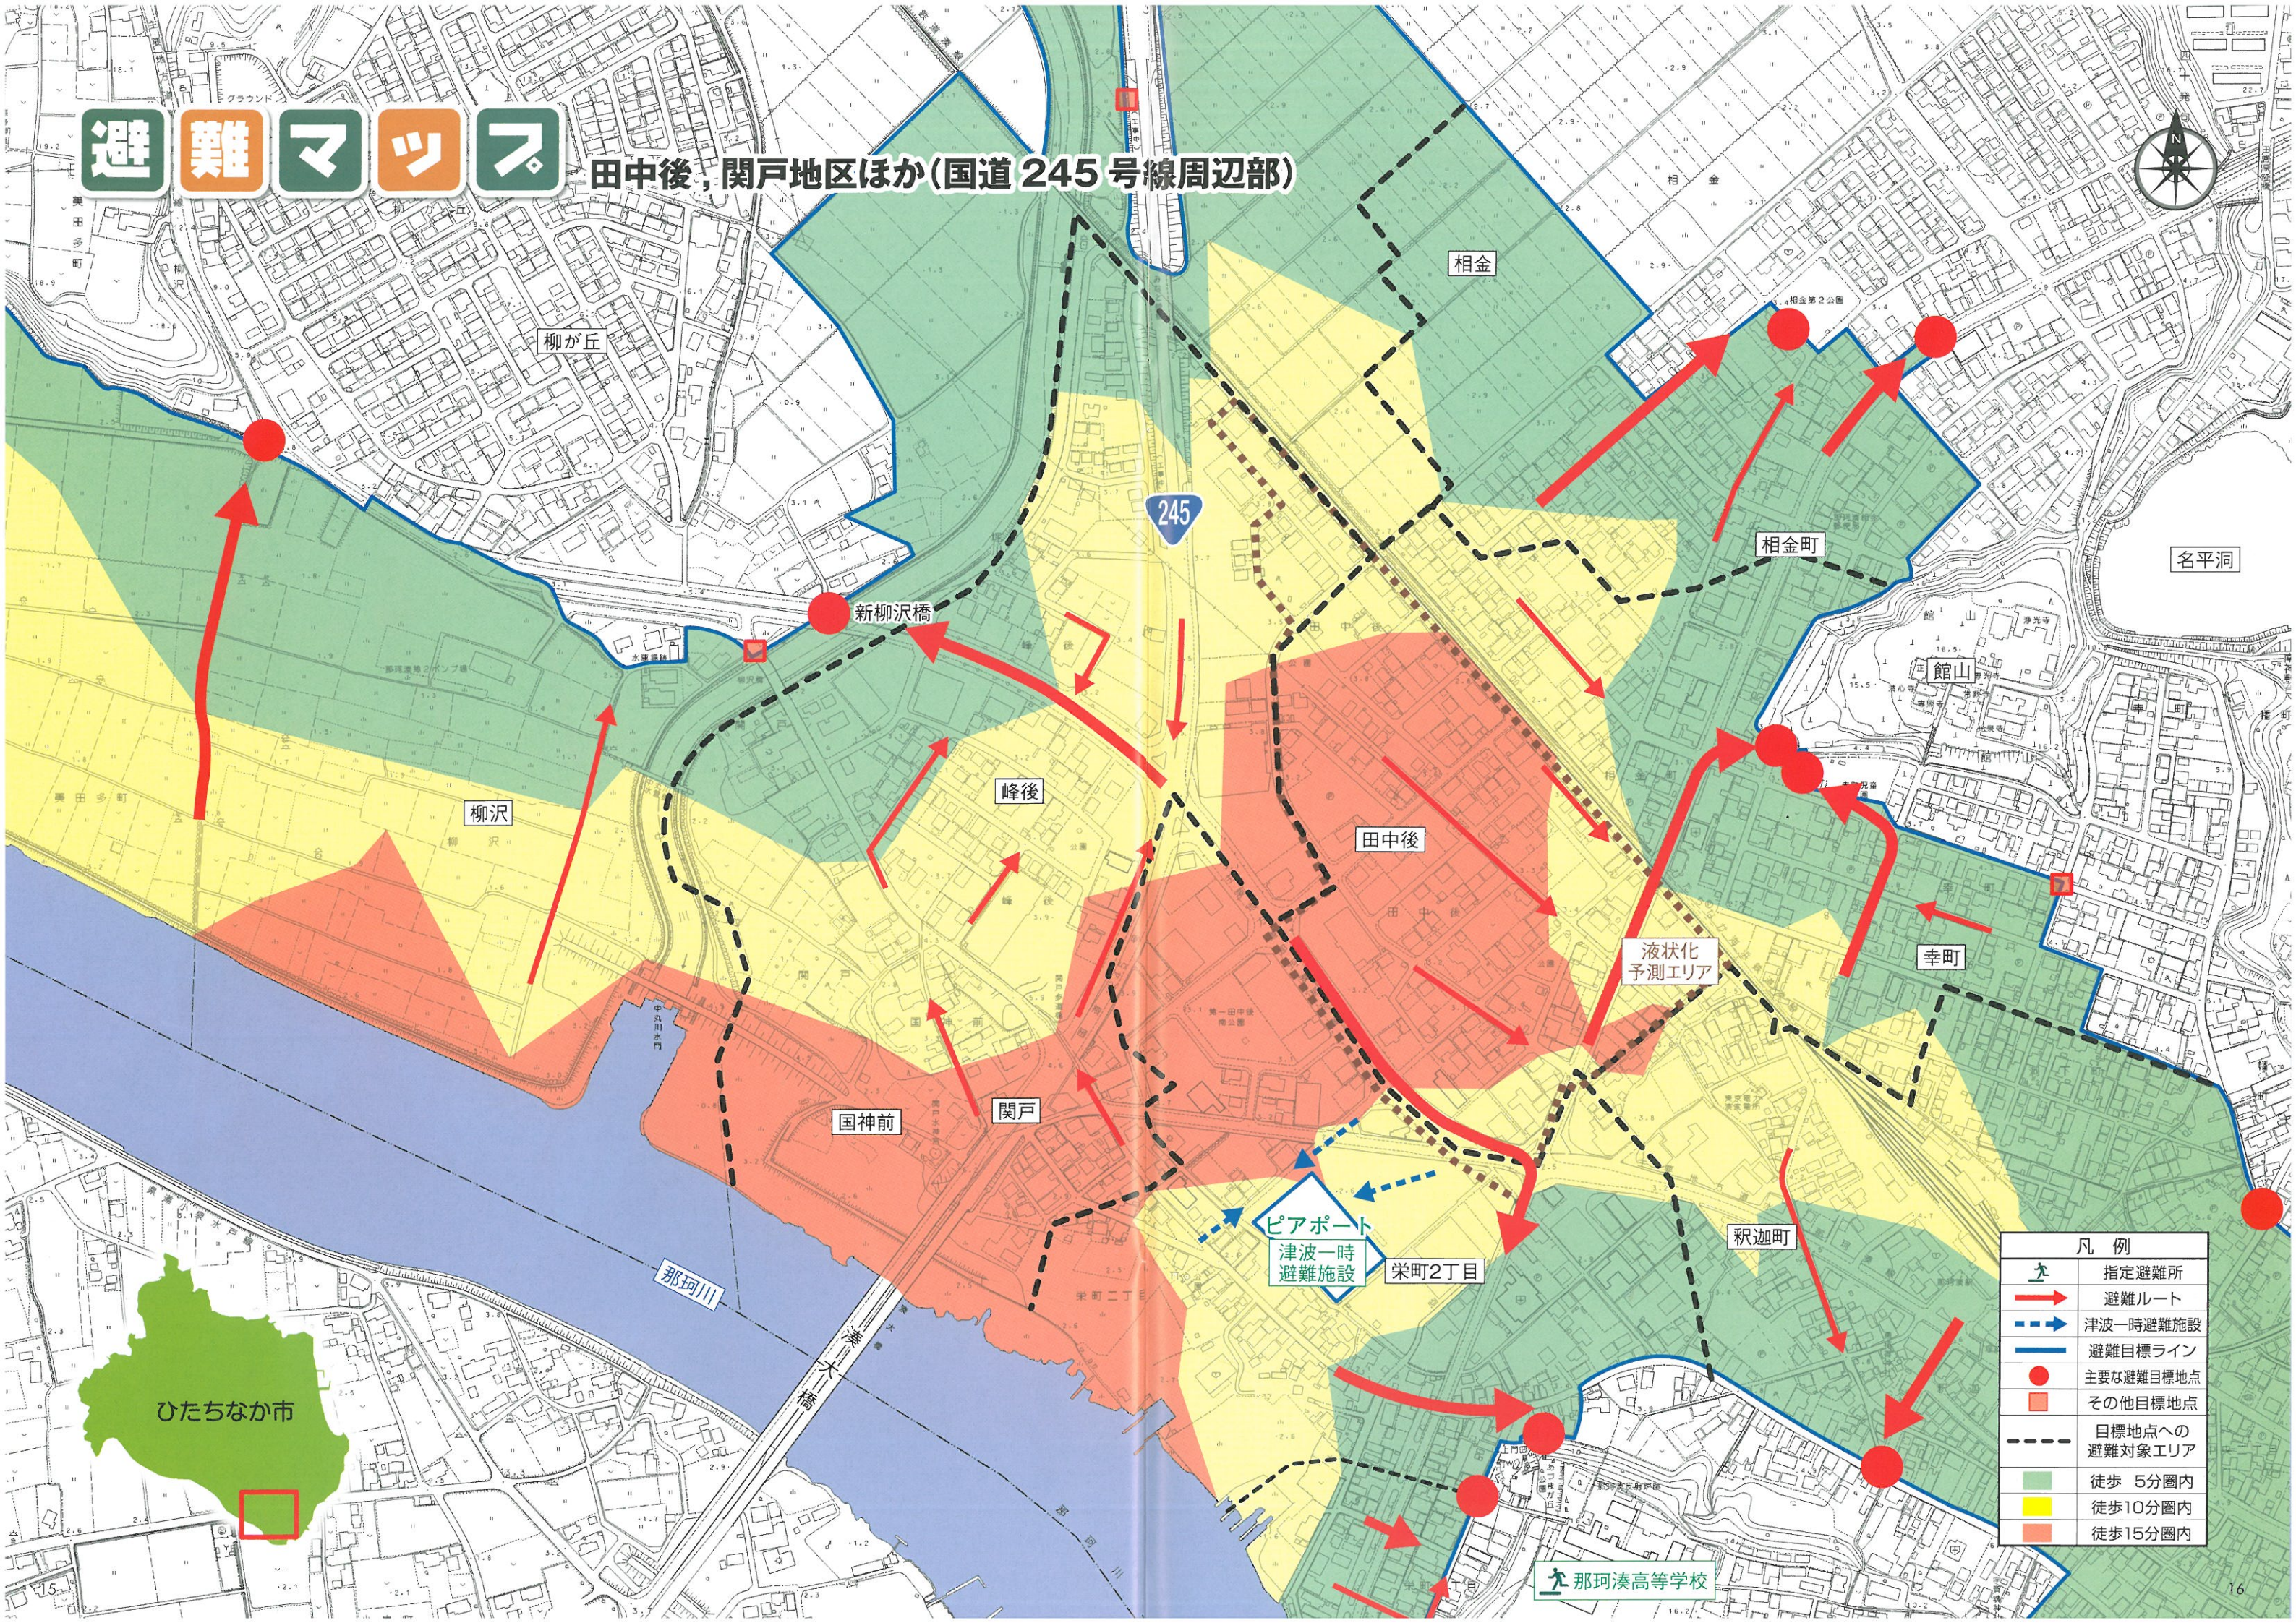

避難マップ

田中後, 関戸地区ほか(国道245号線周辺部)

凡例	
	指定避難所
	避難ルート
	津波一時避難施設
	避難目標ライン
	主要な避難目標地点
	その他目標地点
	目標地点への避難対象エリア
	徒歩 5分圏内
	徒歩10分圏内
	徒歩15分圏内

ひたちなか市

那珂湊高等学校