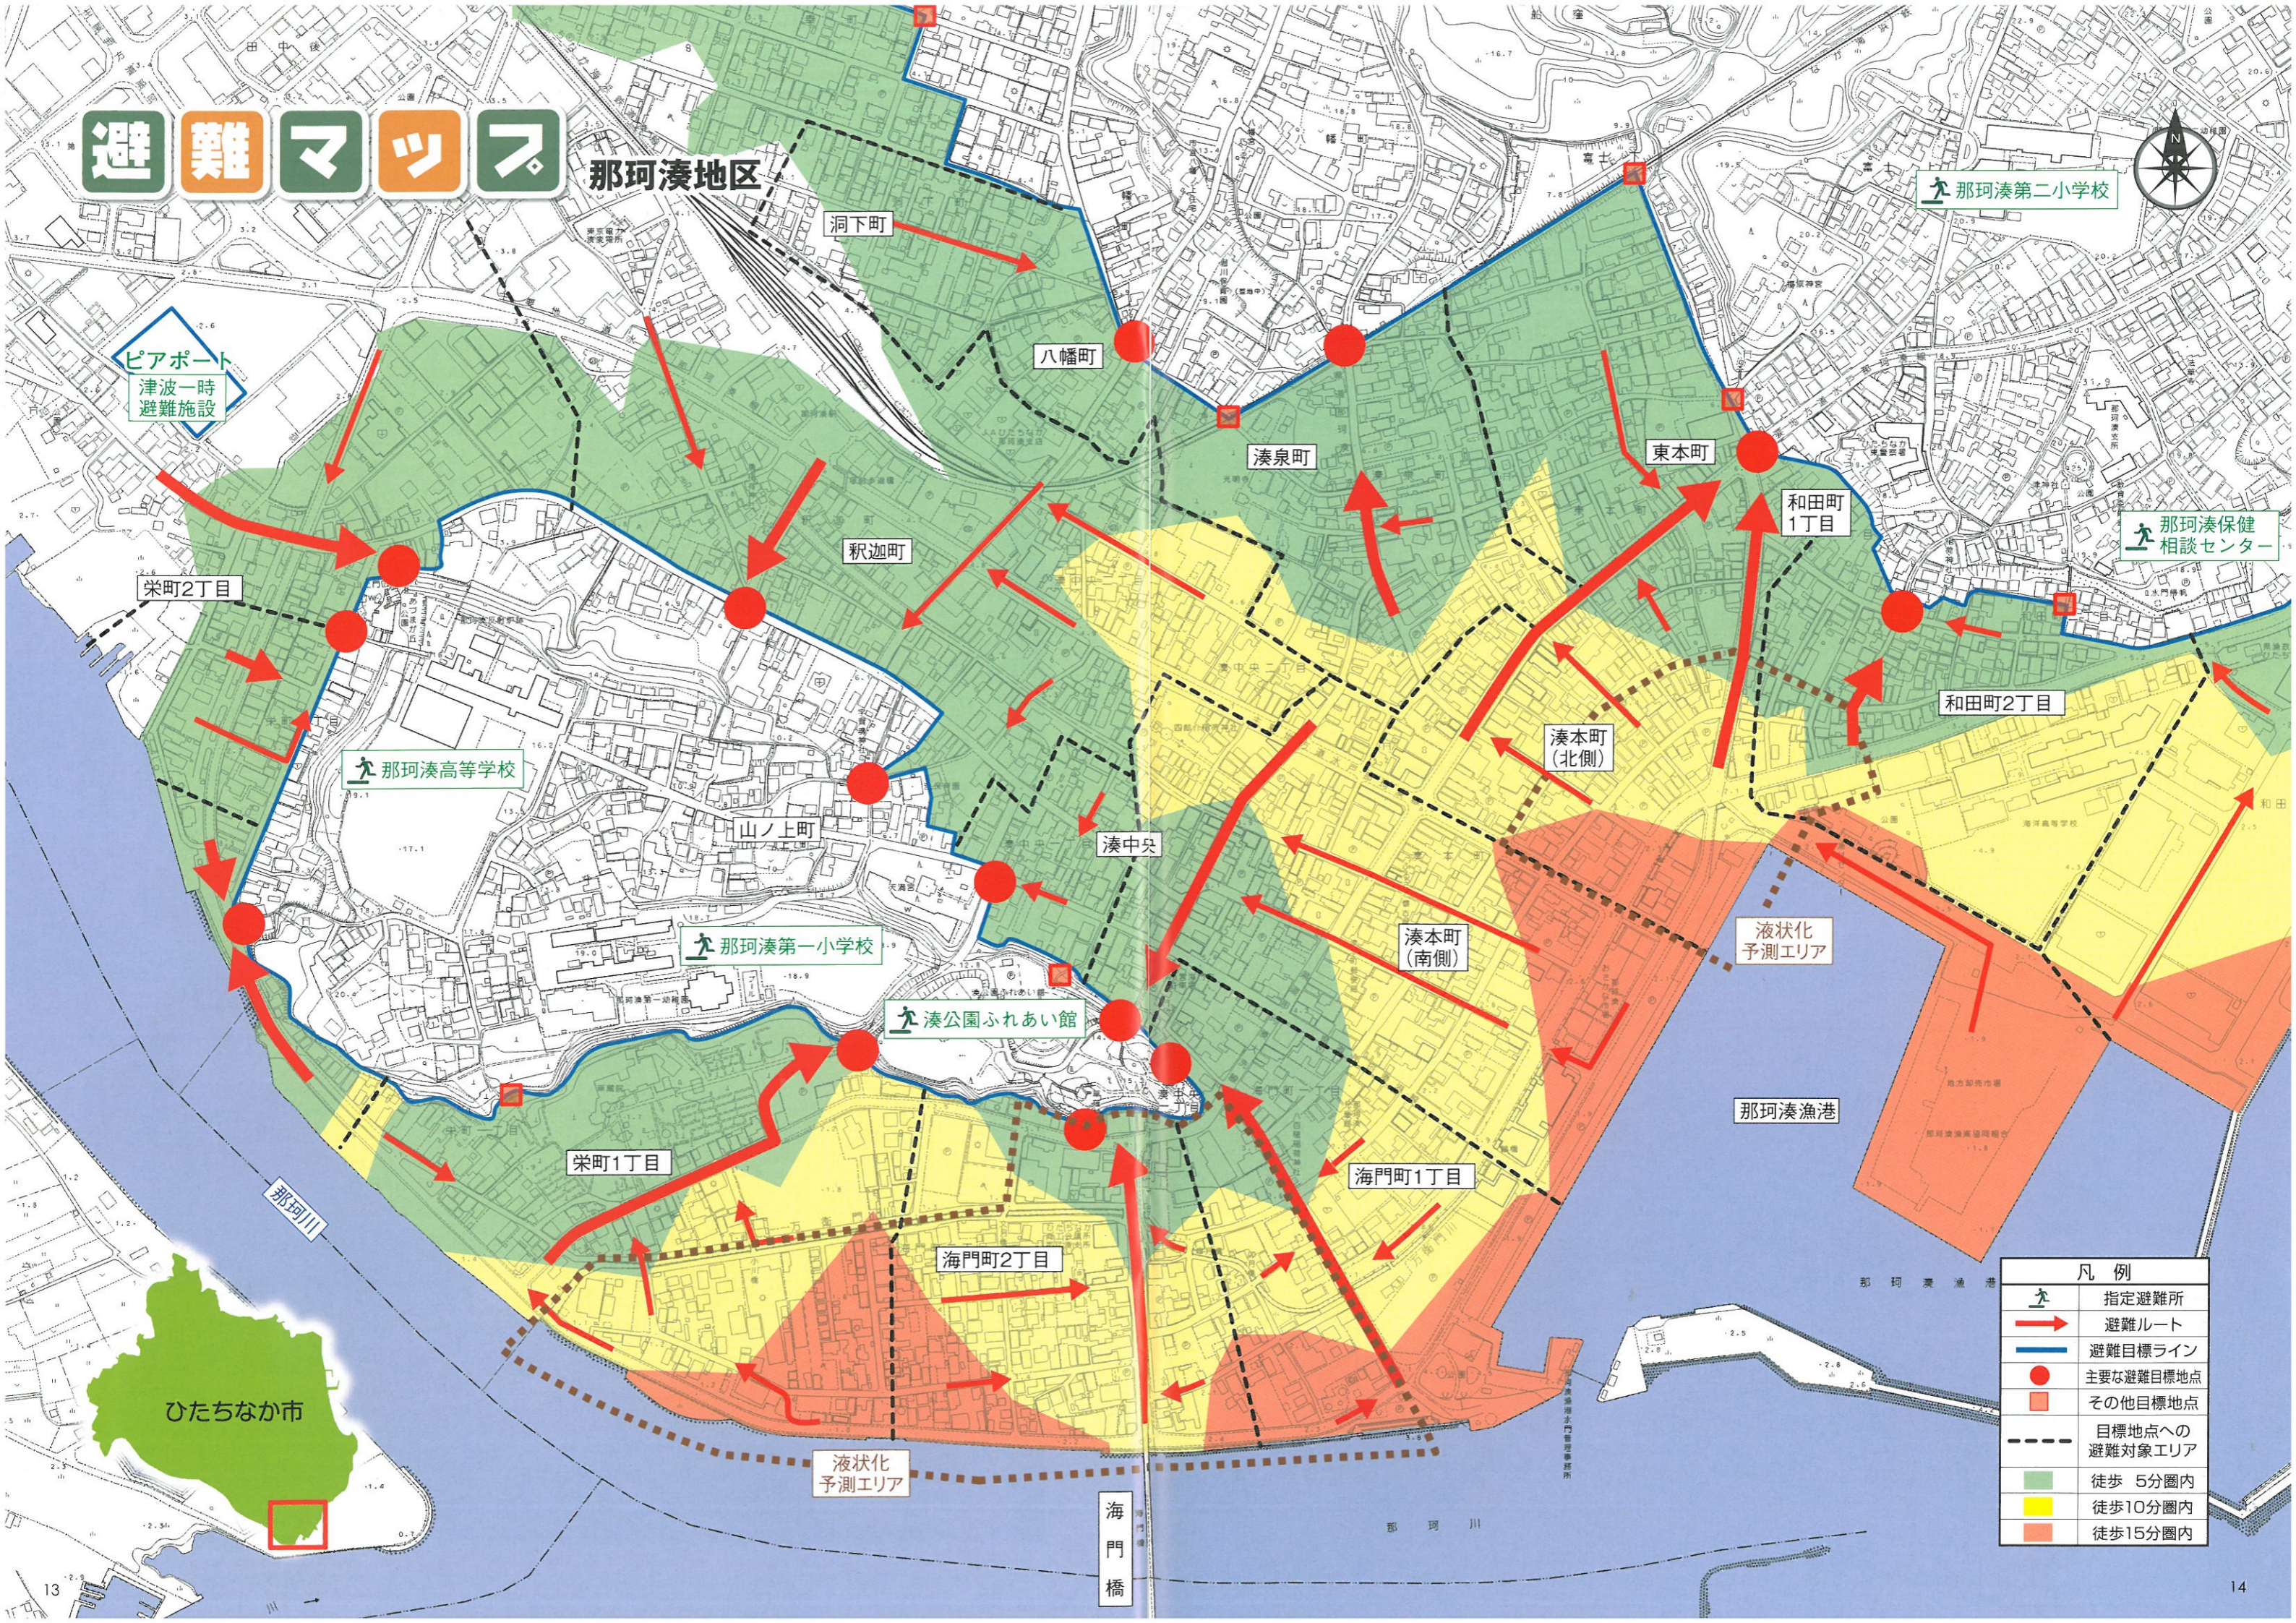

避難マップ

那珂湊地区

那珂湊第二小学校

那珂湊保健相談センター

那珂湊高等学校

那珂湊第一小学校

湊公園ふれあい館

凡例	
	指定避難所
	避難ルート
	避難目標ライン
	主要な避難目標地点
	その他目標地点
	目標地点への避難対象エリア
	徒歩 5分圏内
	徒歩10分圏内
	徒歩15分圏内

ひたちなか市

液状化予測エリア

那珂湊漁港

海門橋