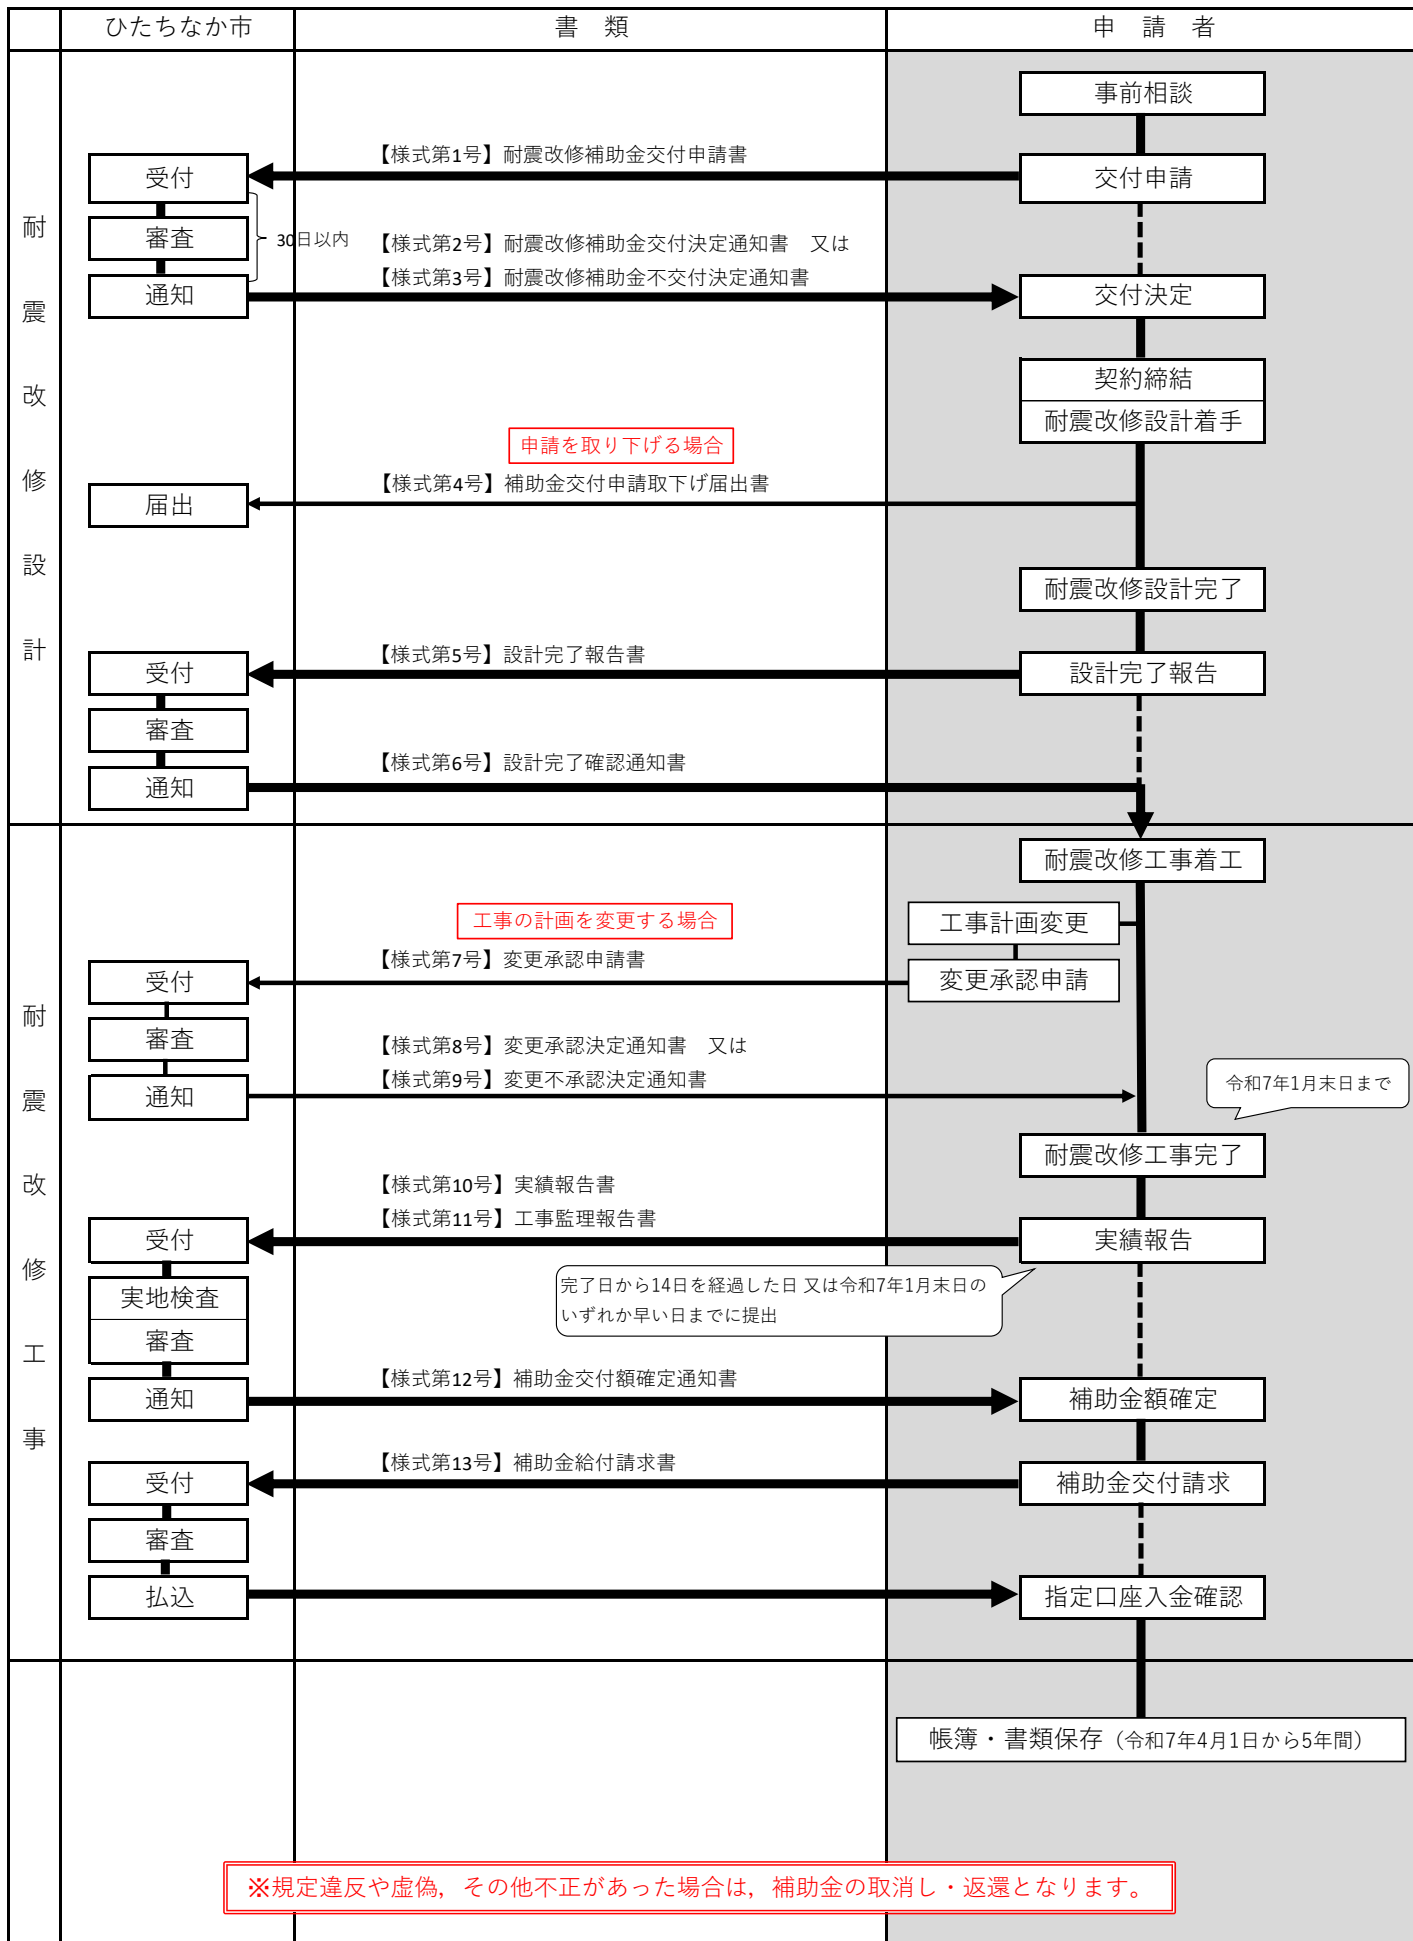

令和6年度ひたちなか市木造住宅耐震改修補助金交付手続きの流れ

※規定違反や虚偽、その他不正があった場合は、補助金の取消し・返還となります。