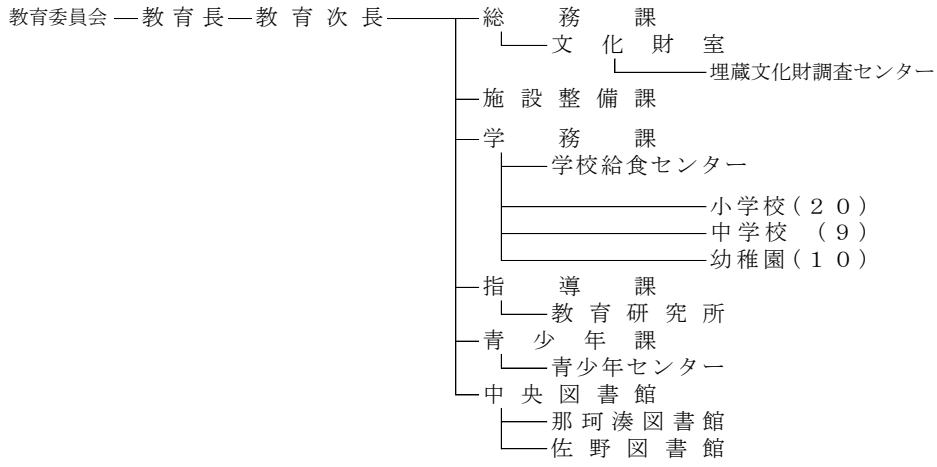

平成29年度ひたちなか市行政組織機構図

(H29.4.1現在)

市議会 ———— 議会事務局

農業委員会 ———— 農業委員会事務局

監査委員 ———— 監査委員事務局

選挙管理委員会

公平委員会

固定資産評価審査委員会