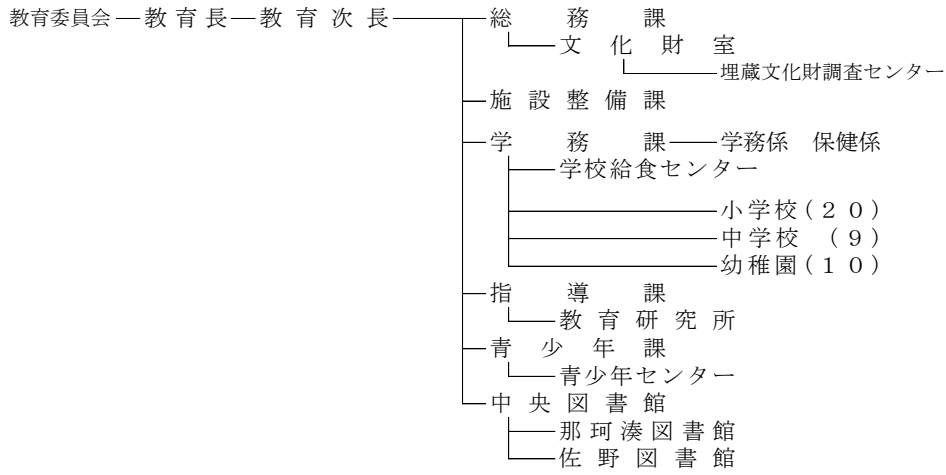

平成28年度ひたちなか市行政組織機構図

(H28.4.1現在)

市議会 ———— 議会事務局

農業委員会 ———— 農業委員会事務局

監査委員 ———— 監査委員事務局

選挙管理委員会

公平委員会

固定資産評価審査委員会