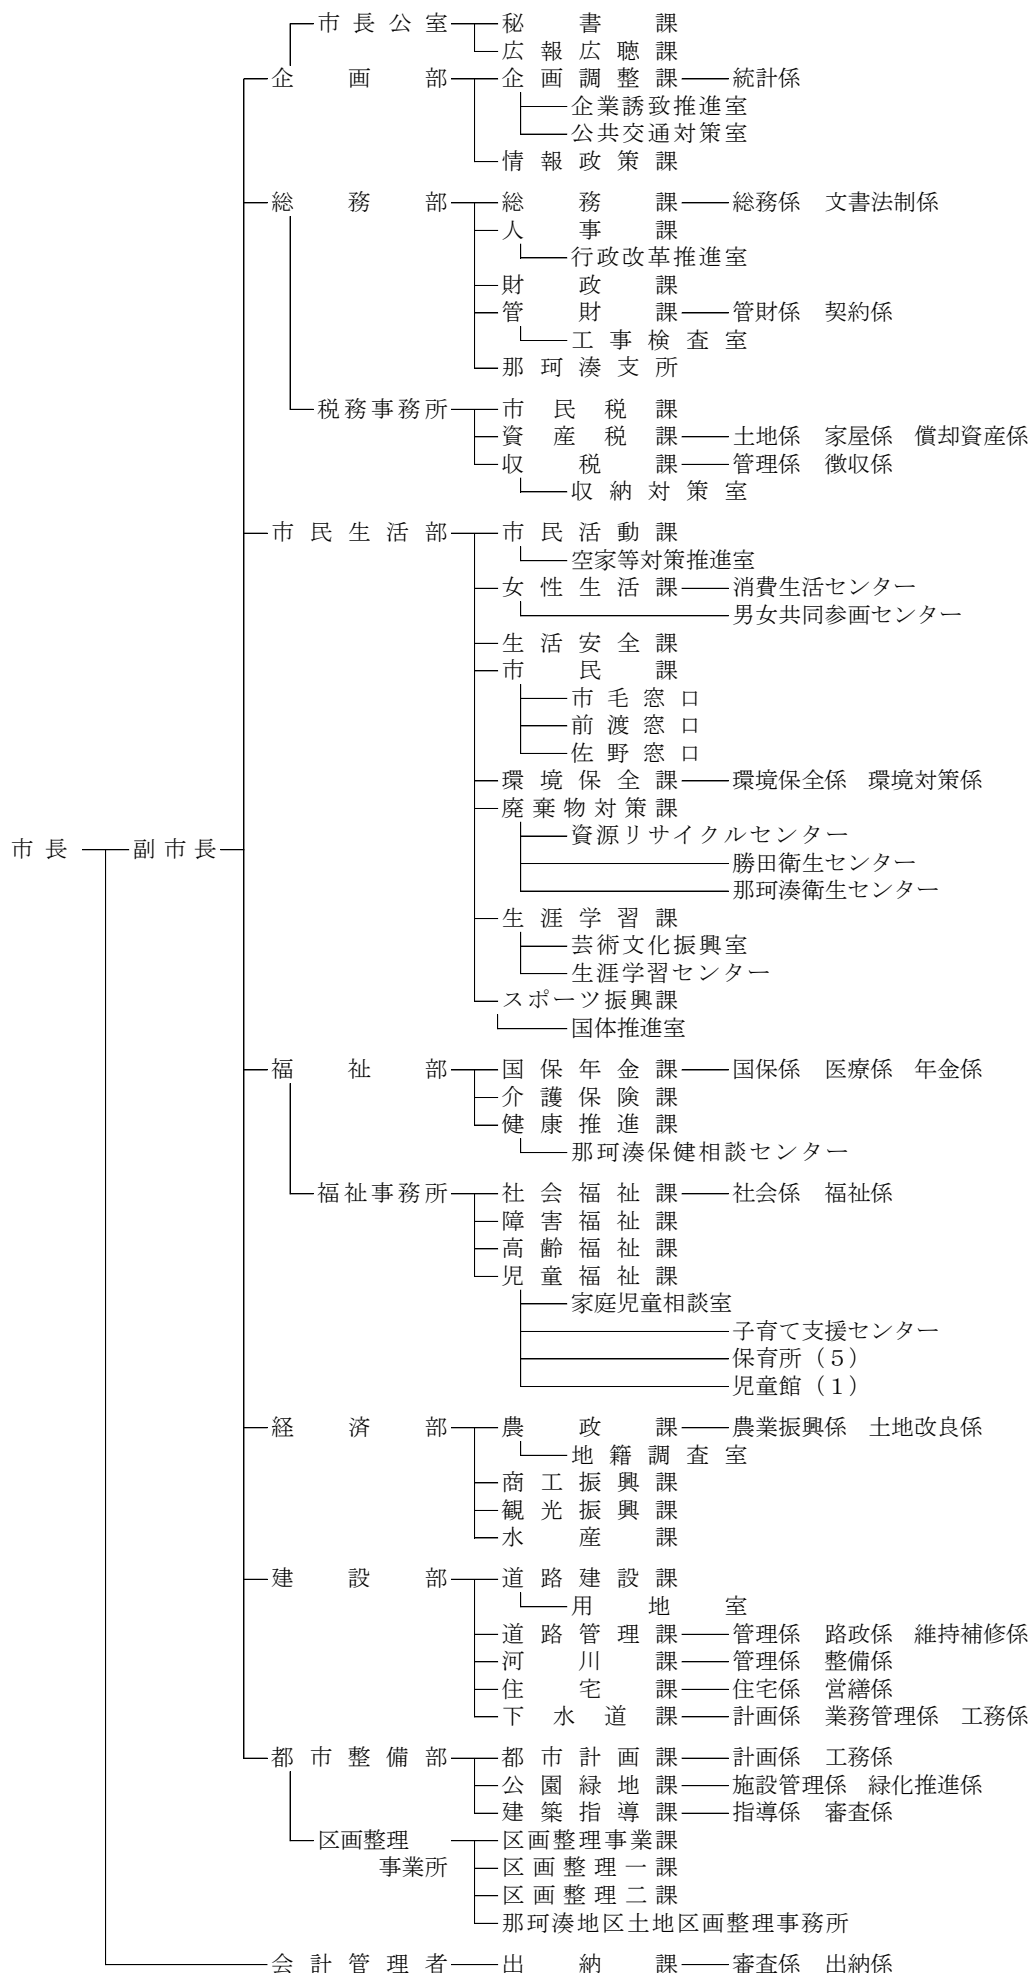

平成28年度ひたちなか市行政組織機構図

(H28.4.1現在)

市議会 ———— 議会事務局

農業委員会 ———— 農業委員会事務局

監査委員 ———— 監査委員事務局

選挙管理委員会

公平委員会

固定資産評価審査委員会