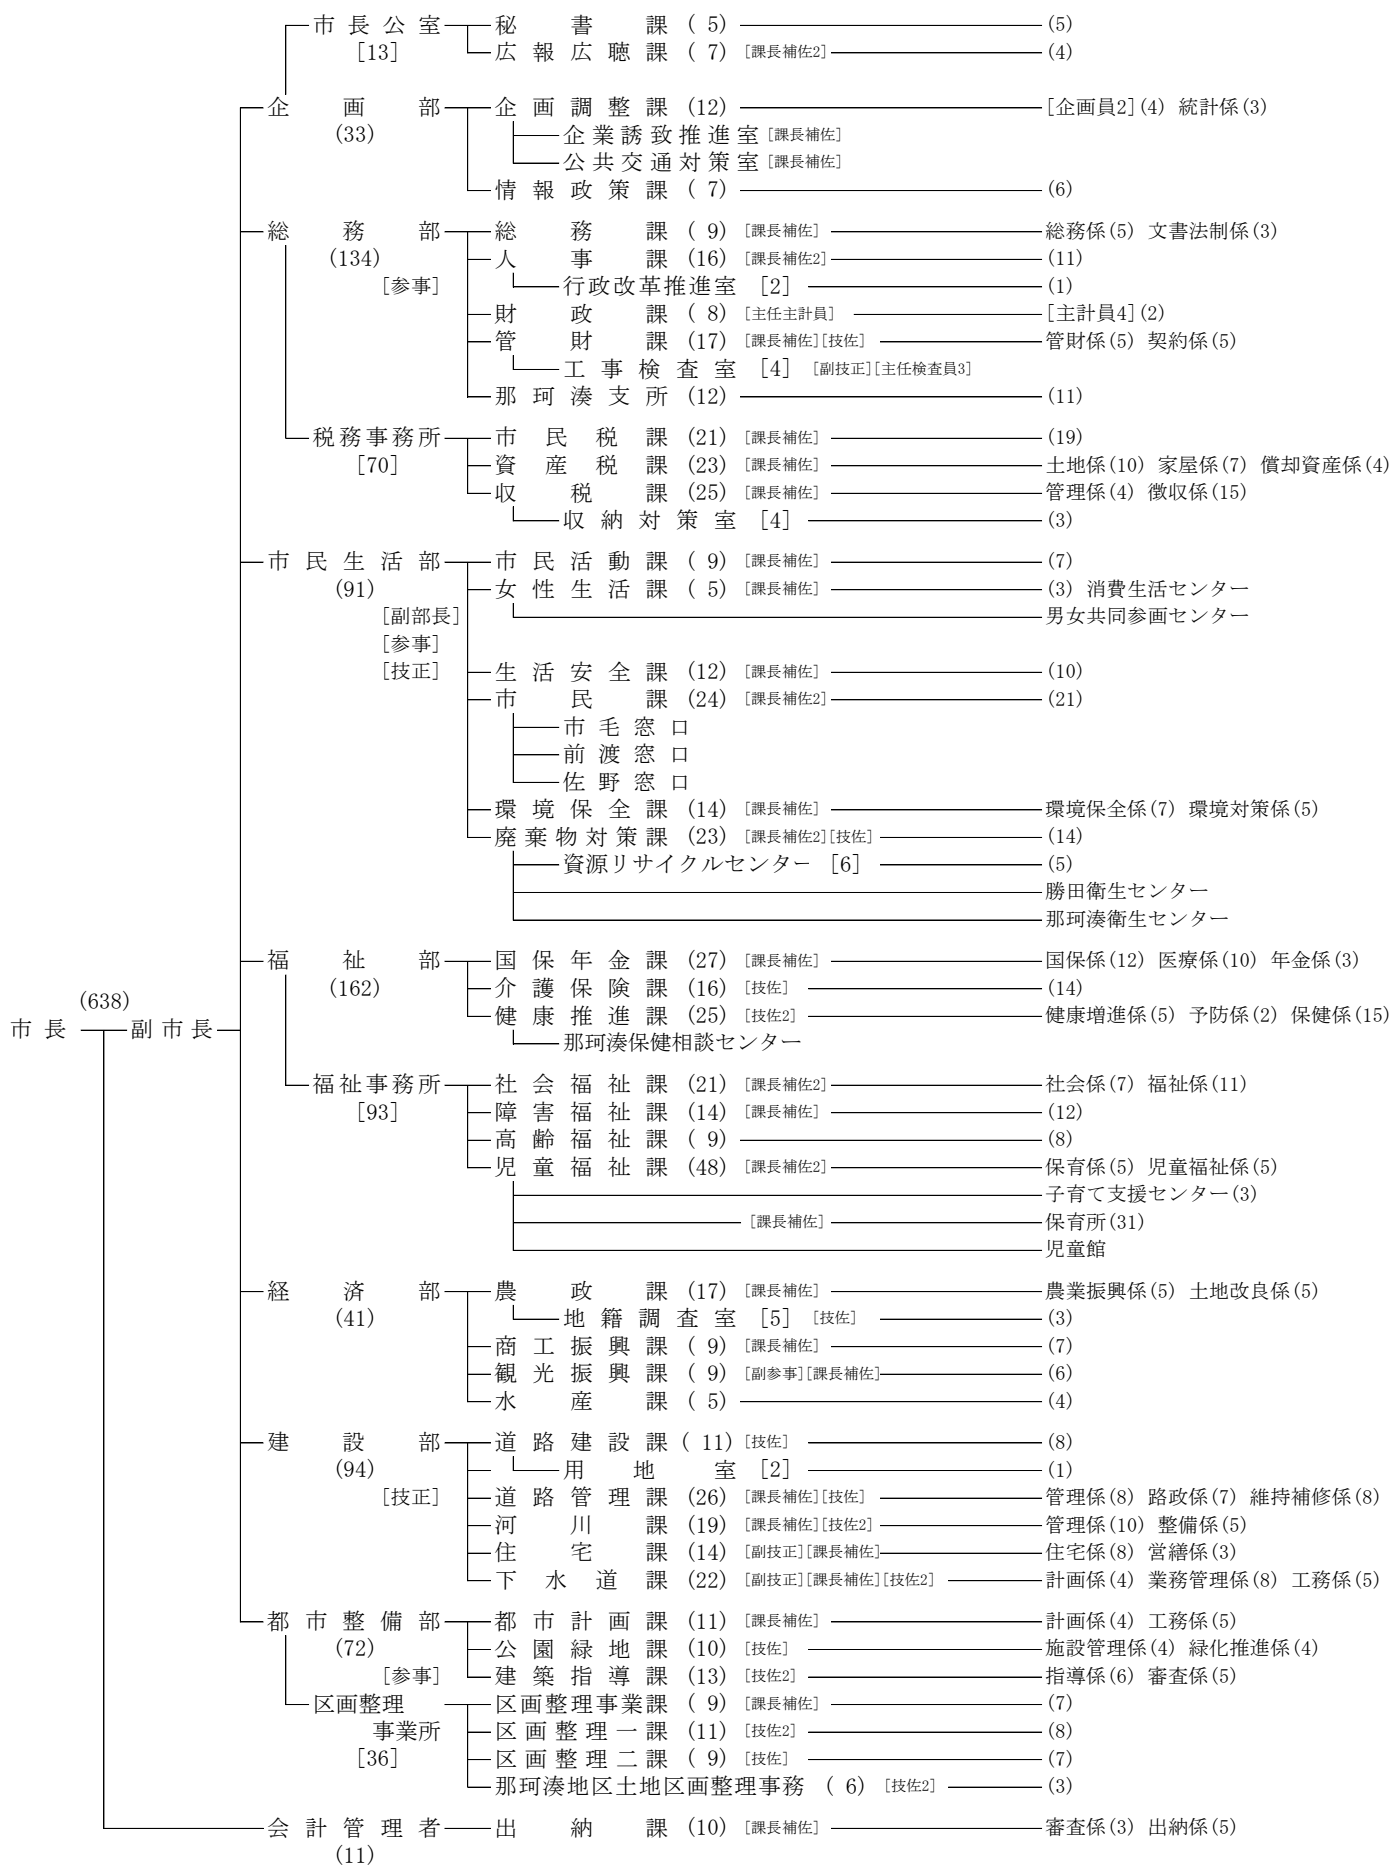

平成25年度ひたちなか市行政組織機構図

選挙管理委員会

公平委員会

固定資産評価審査委員会

条例定数	922人
現員数 計	830人
男	560人
女	270人
人口 計	159,576人
男	80,161人
女	79,415人
世帯数	64,441世帯
(平成25年3月31日現在住民基本台帳人口)	

保育所	
佐野	(5)
東石川	(5)
つだ	(9)
那珂湊第一	(7)
那珂湊第二	(5)

幼稚園	
勝倉	(3)
市毛	(2)
佐野	(5)
高野	(2)
東石川	(2)
那珂湊第一	(3)
那珂湊第二	(2)
那珂湊第三	(2)
平磯	(2)
磯崎	(2)

小学校	
中根	(1)
勝倉	(1)
三反田	(1)
枝川	(1)
東石川	(1)
市毛	(1)
前渡	(1)
佐野	(1)
堀口	(1)
高野	(1)
田彦	(1)
津田	(1)
長堀	(1)
外野	(1)
那珂湊第一	(1)
那珂湊第二	(1)
那珂湊第三	(1)
平磯	(1)
磯崎	(1)
阿字ヶ浦	(1)
阿字ヶ浦	(1)
中学校	
勝田第一	(1)
勝田第二	(1)
勝田第三	(1)
佐野	(1)
大島	(1)
田彦	(1)
那珂湊	(1)
平磯	(1)
阿字ヶ浦	(1)