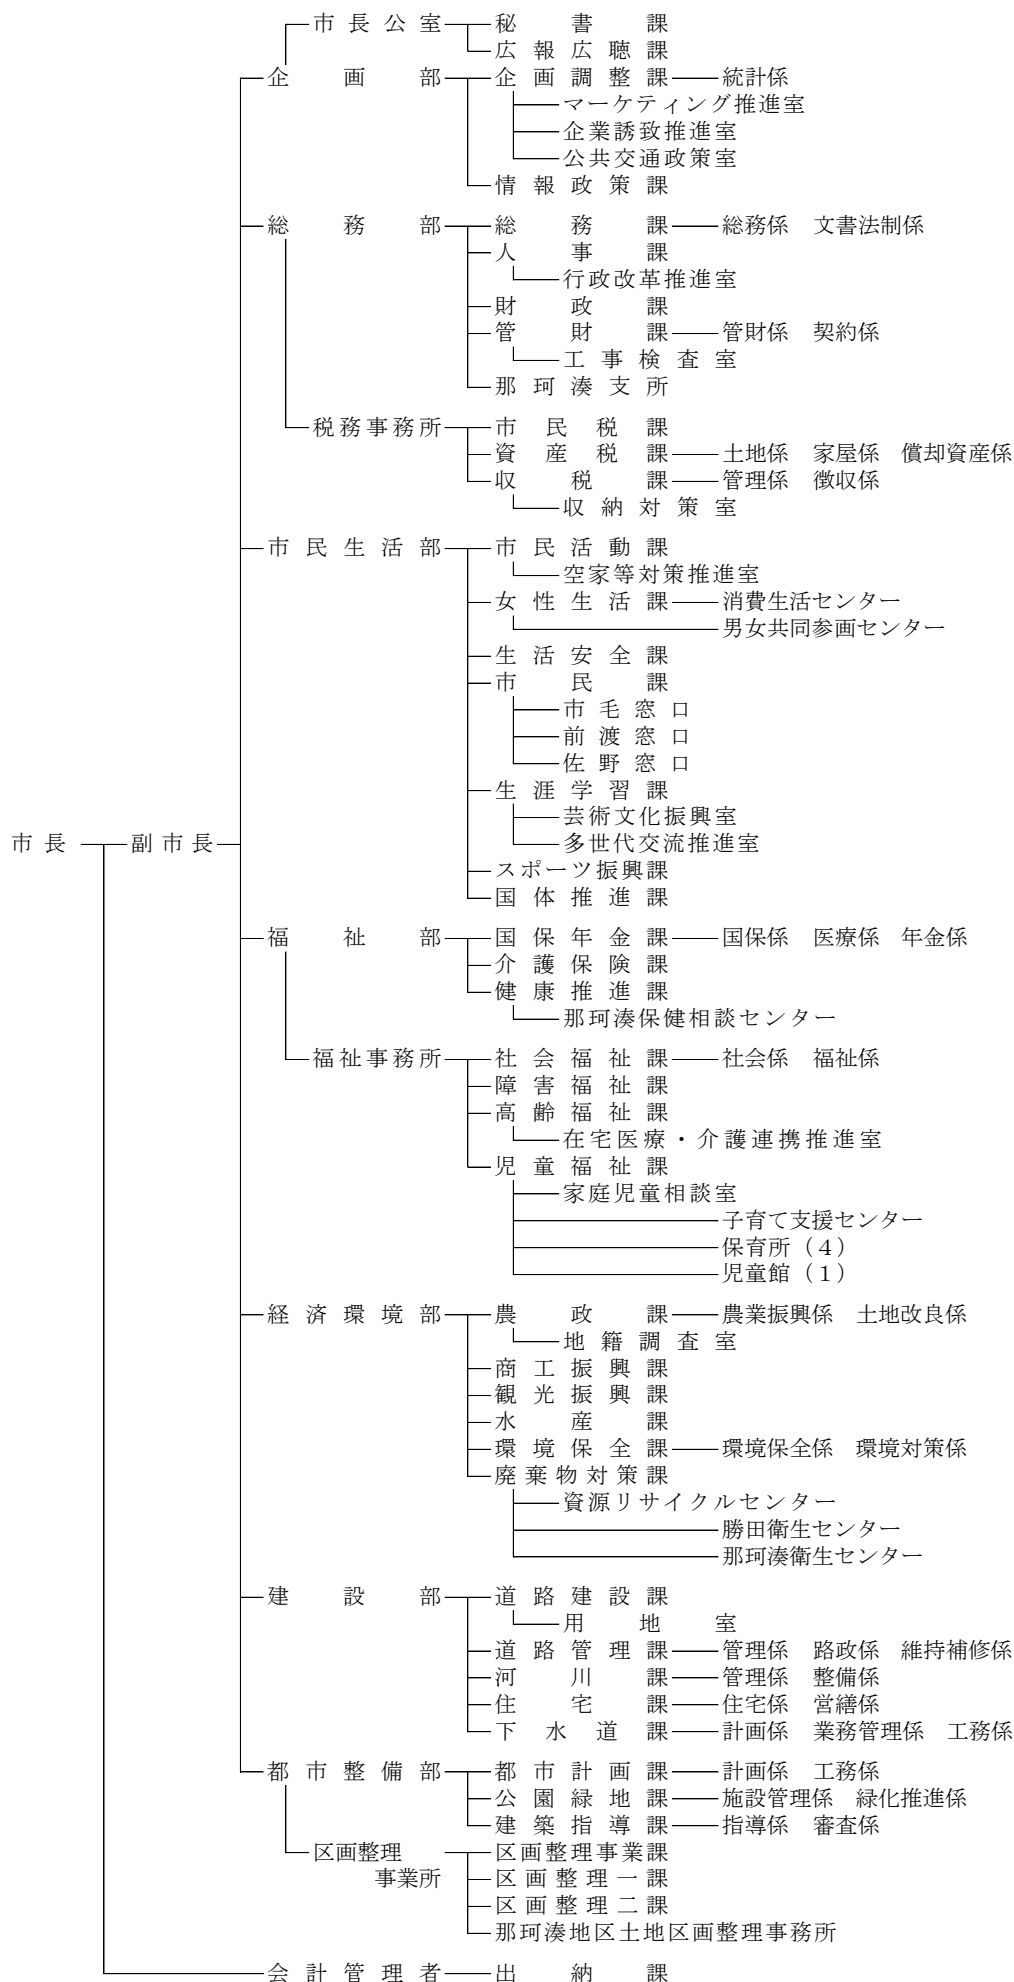

平成31年度ひたちなか市行政組織機構図

(H31.4.1現在)

市議会 ———— 議会事務局

農業委員会 ———— 農業委員会事務局

監査委員 ———— 監査委員事務局

選挙管理委員会

公平委員会

固定資産評価審査委員会