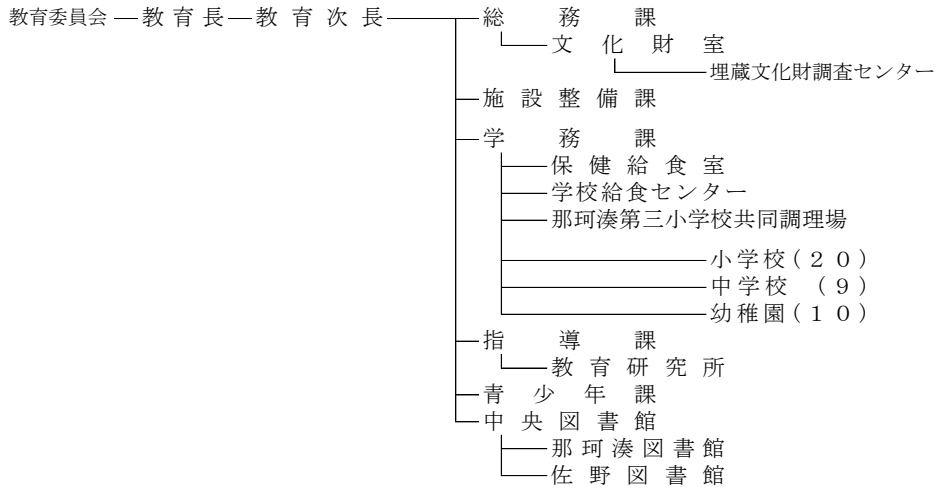

平成31年度ひたちなか市行政組織機構図

(H31.4.1現在)

市議会 ———— 議会事務局

農業委員会 ———— 農業委員会事務局

監査委員 ———— 監査委員事務局

選挙管理委員会

公平委員会

固定資産評価審査委員会