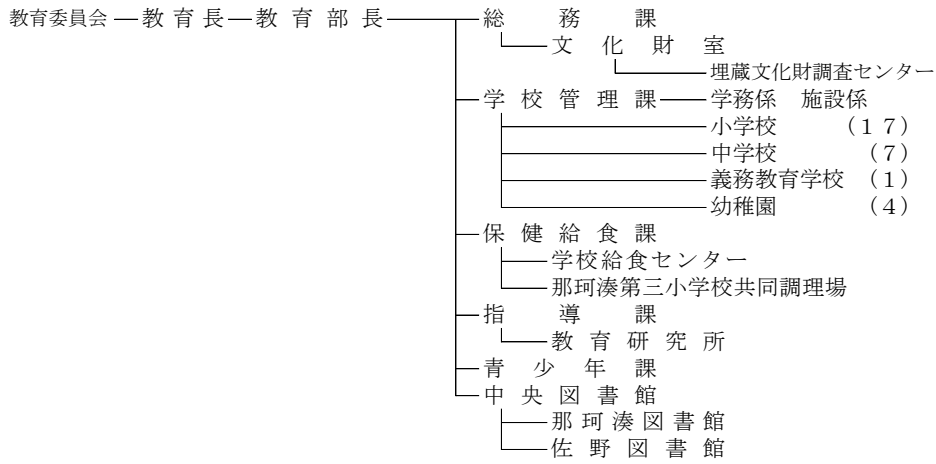

令和6年度ひたちなか市行政組織機構図（令和6年4月1日現在）

市議会 ———— 議会事務局

農業委員会 ———— 農業委員会事務局

監査委員 ———— 監査委員事務局

選挙管理委員会

公平委員会

固定資産評価審査委員会