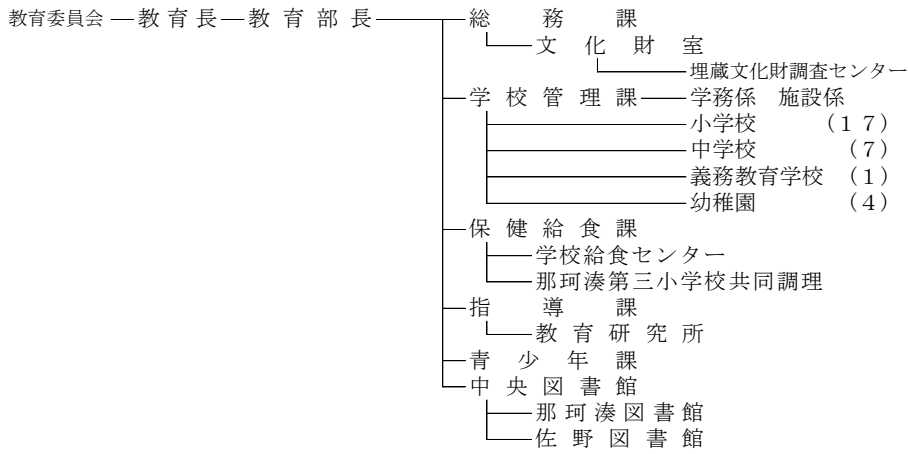

令和5年度ひたちなか市行政組織機構図（令和5年4月1日現在）

福祉事務所
地域福祉課
生活支援課
障害福祉課
高齢福祉課
子ども政策課
子ども未来課
幼児保育課

市議会 ———— 議会事務局

農業委員会 ———— 農業委員会事務局

監査委員 ———— 監査委員事務局

選挙管理委員会

公平委員会

固定資産評価審査委員会