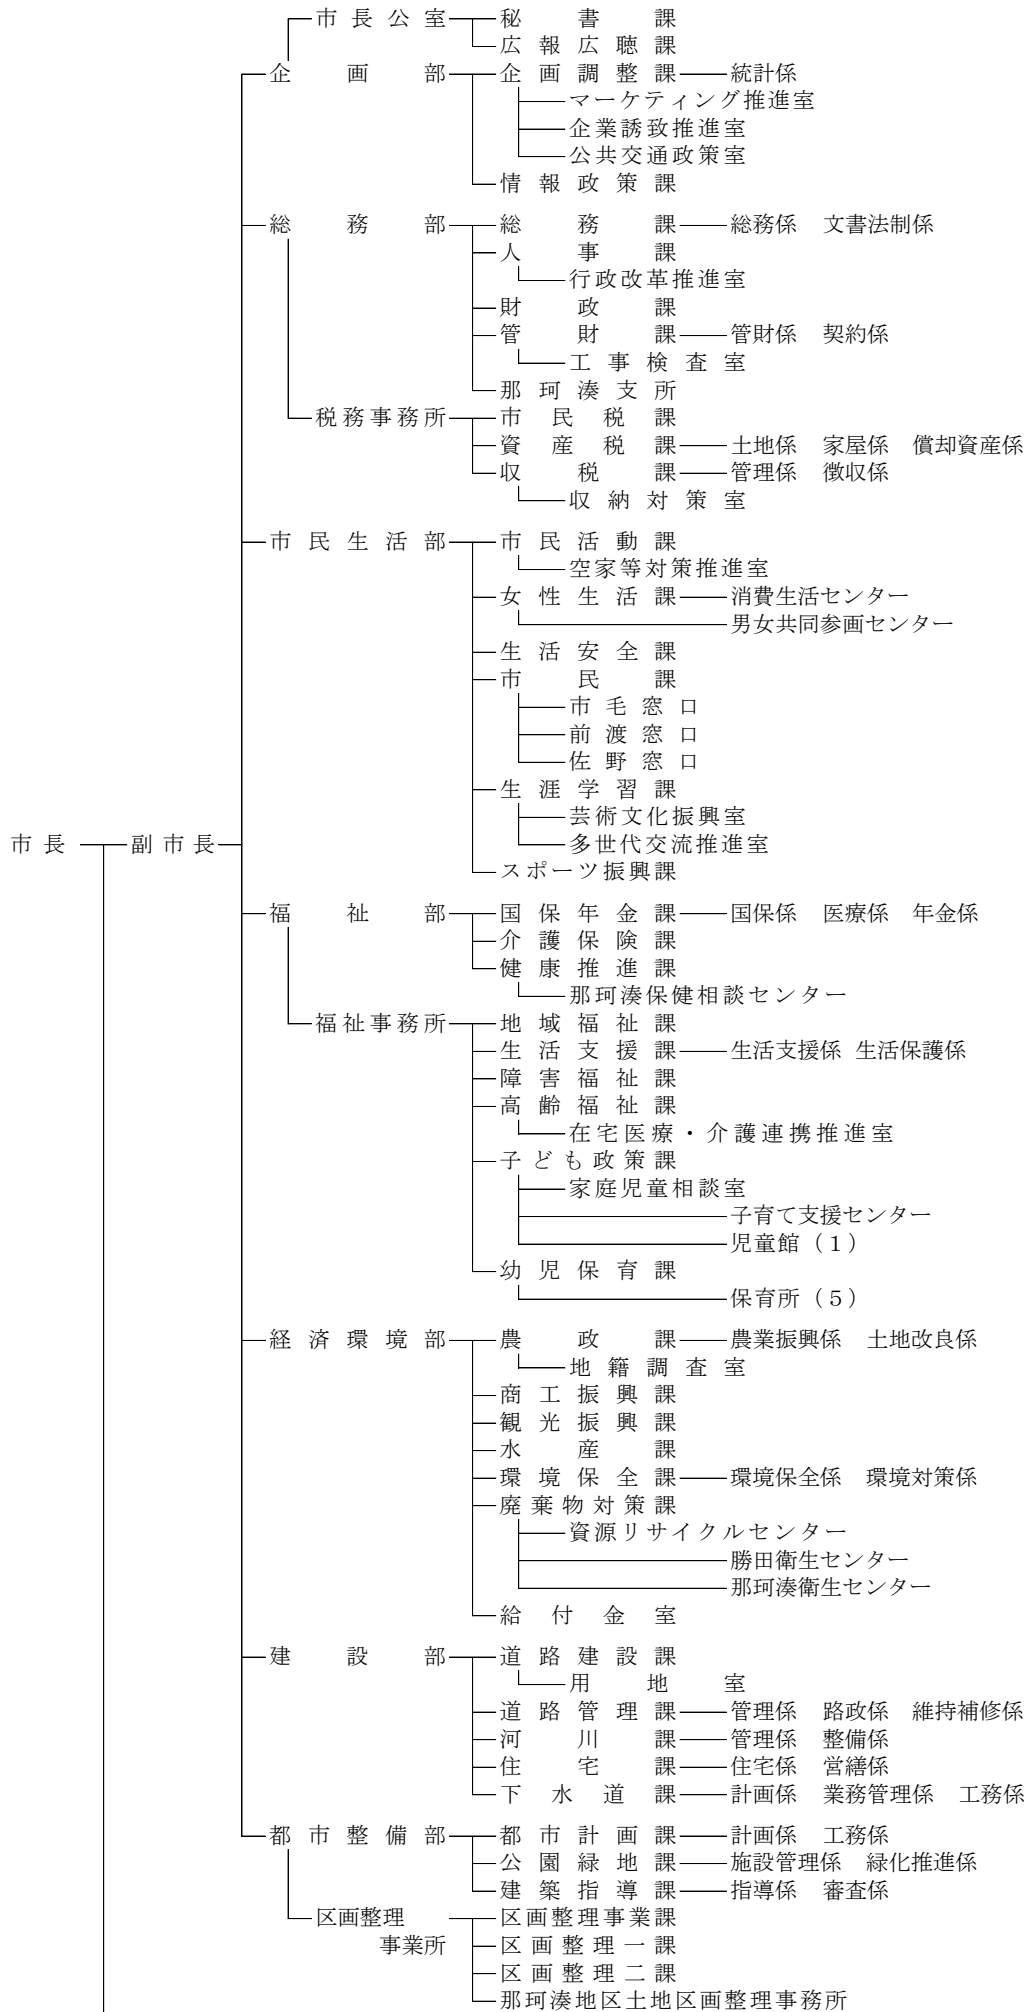

令和2年度ひたちなか市行政組織機構図（令和2年11月1日現在）

市議会——議会事務局

農業委員会——農業委員会事務局

監査委員——監査委員事務局

選挙管理委員会

公平委員会

固定資産評価審査委員会