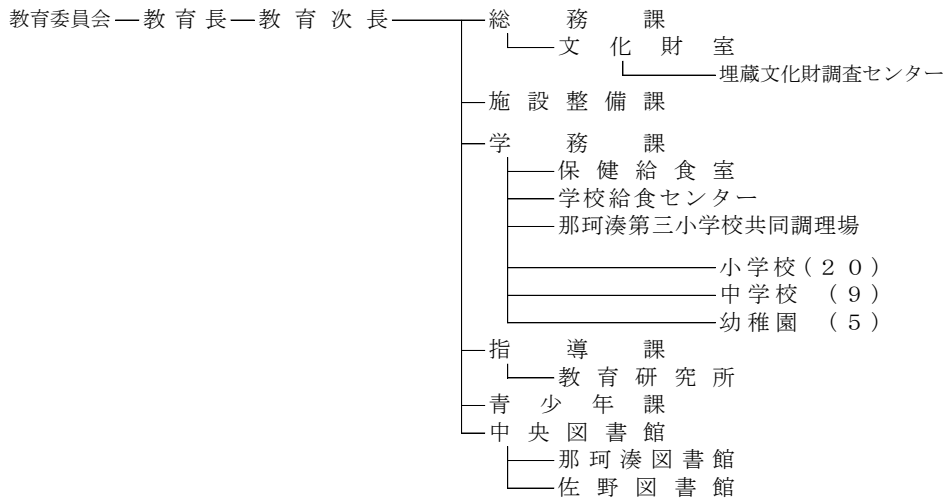

令和2年度ひたちなか市行政組織機構図（令和2年11月1日現在）

市議会——議会事務局

農業委員会——農業委員会事務局

監査委員——監査委員事務局

選挙管理委員会

公平委員会

固定資産評価審査委員会