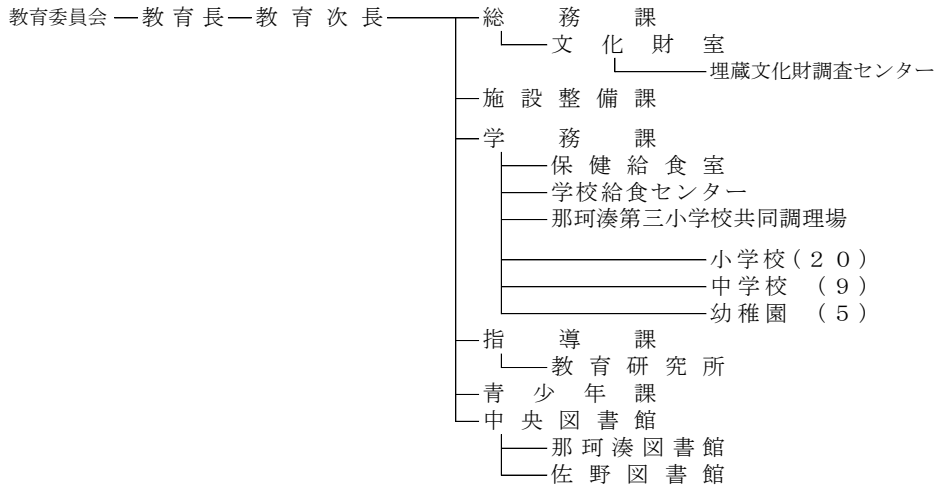

令和2年度ひたちなか市行政組織機構図（令和2年4月1日現在）

市議会 ———— 議会事務局

農業委員会 ———— 農業委員会事務局

監査委員 ———— 監査委員事務局

選挙管理委員会

公平委員会

固定資産評価審査委員会