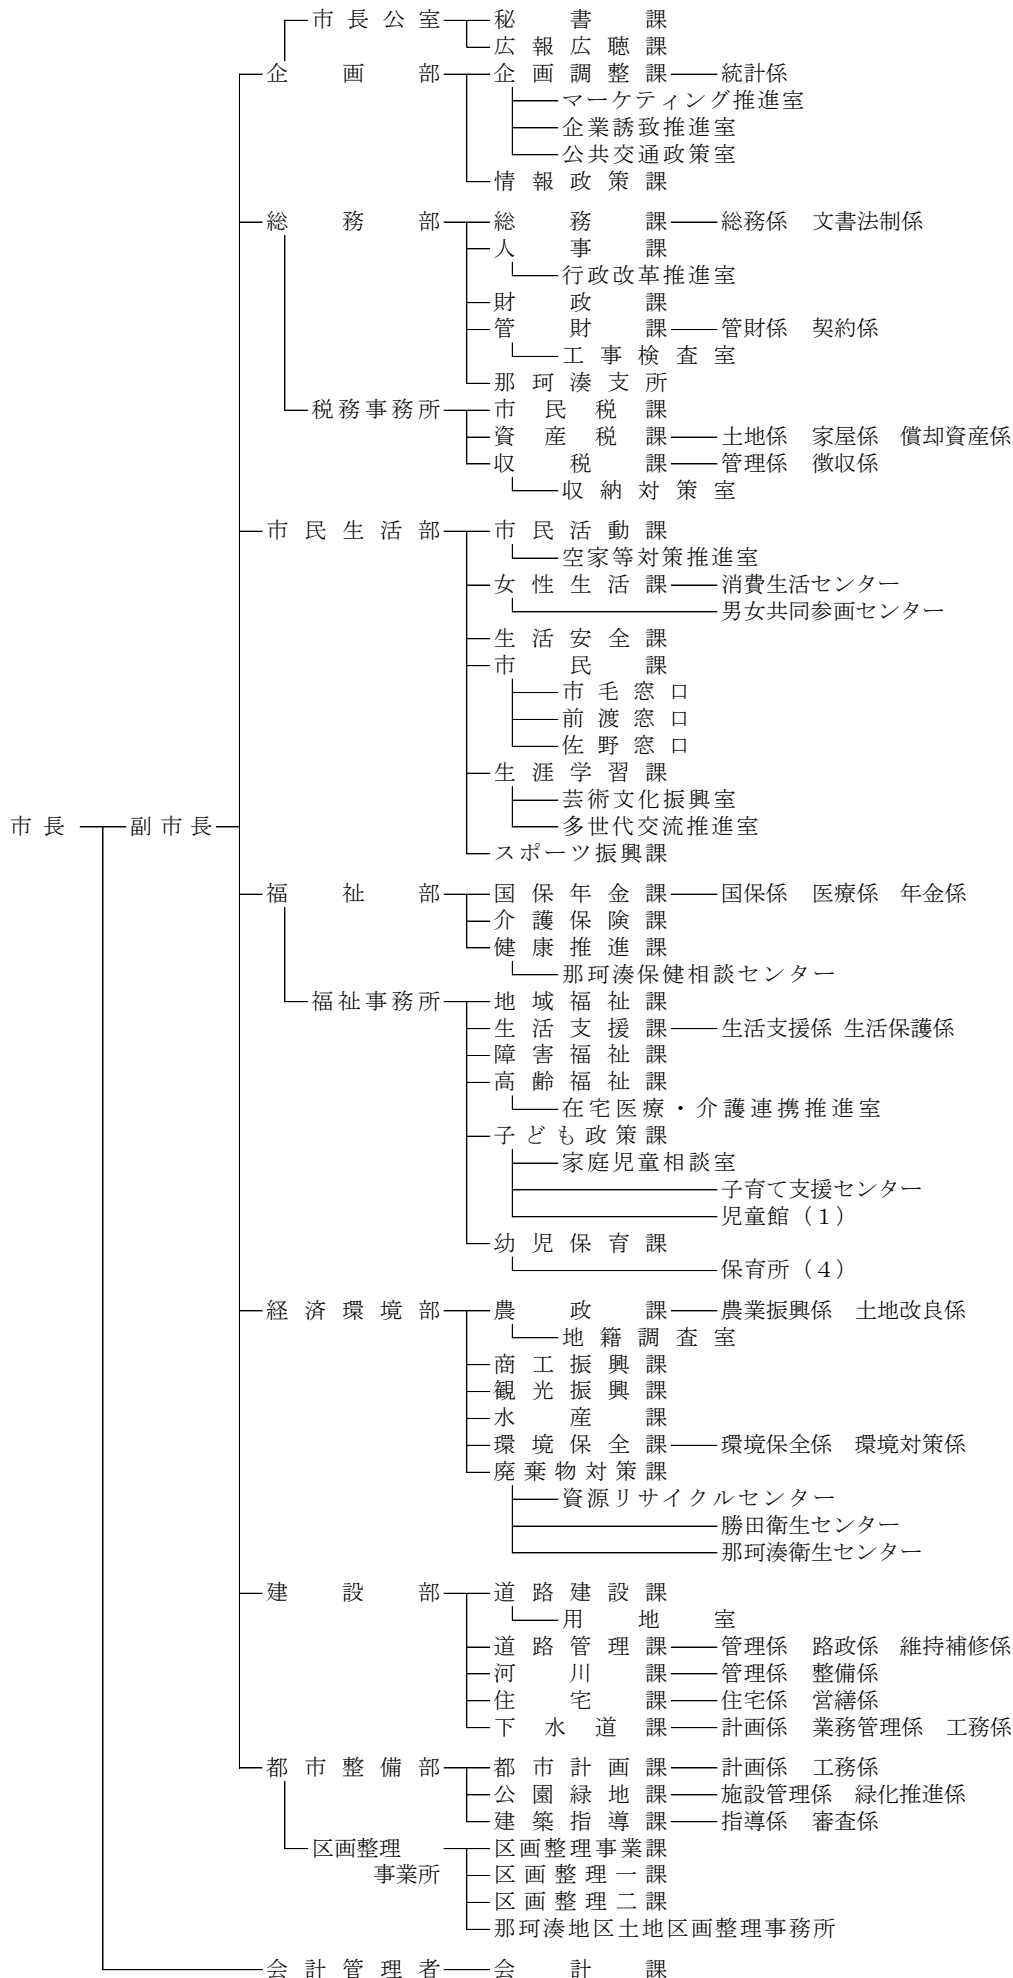

令和2年度ひたちなか市行政組織機構図（令和2年4月1日現在）

市議会 ———— 議会事務局

農業委員会 ———— 農業委員会事務局

監査委員 ———— 監査委員事務局

選挙管理委員会

公平委員会

固定資産評価審査委員会